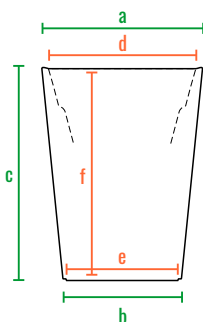

160см
140см
120см
100см
80см
60см
40см
20см
0см

Bloom 67

Bloom 50

Bloom 44

код	название	внешние размеры см.			внутренние размеры см.			объем л.	вес кг.
220_058	Bloom 44	a 34	b 24	c 44	d 29	e 18	f 16	6	1,5
220_059	Bloom 50	a 39	b 28	c 50	d 34	e 21	f 19	10	2
220_060	Bloom 67	a 50	b 37	c 67	d 45	e 30	f 24	26	3,2

160см
140см
120см
100см
80см
60см
40см
20см
0см

Bloom 67

Bloom 50

Bloom 44

код	название	внешние размеры см.			внутренние размеры см.			объем л.
220_058	Bloom 44	a 34	b 24	c 44	d 29	e 22	f 42	28
220_059	Bloom 50	a 39	b 28	c 50	d 34	e 26	f 48	43
220_060	Bloom 67	a 50	b 37	c 67	d 45	e 35	f 65	96