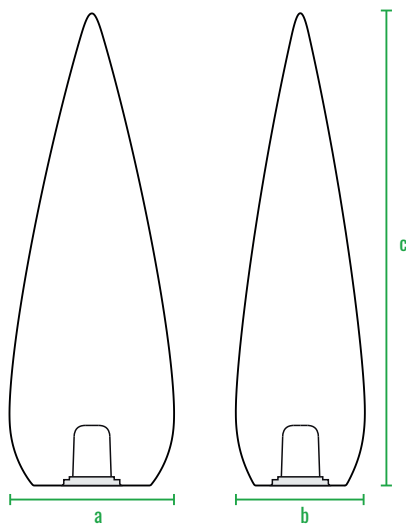

160см  
140см  
120см  
100см  
80см  
60см  
40см  
20см  
0см

Drop 150

Drop 110

160см  
140см  
120см  
100см  
80см  
60см  
40см  
20см  
0см

Drop 150

Drop 110

код	название	внешние размеры см.	вес кг.
210_041	Drop 110	a 39 b 30 c 113	3
210_042	Drop 150	a 52 b 40 c 146	5