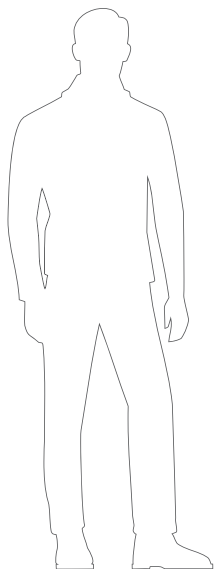

160см  
140см  
120см  
100см  
80см  
60см  
40см  
20см  
0см

Drop 150

Drop 110

160см  
140см  
120см  
100см  
80см  
60см  
40см  
20см  
0см

Drop 150

Drop 110

код	название	внешние размеры см.	вес кг.
210_041	Drop 110	a 39 b 30 c 113	3
210_042	Drop 150	a 52 b 40 c 146	5