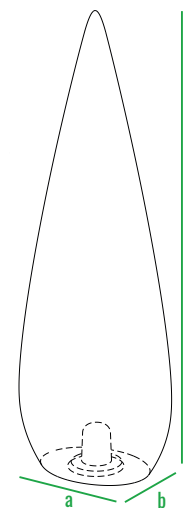

160см  
140см  
120см  
100см  
80см  
60см  
40см  
20см  
0см

Drop 150

Drop 110

160см  
140см  
120см  
100см  
80см  
60см  
40см  
20см  
0см

Drop 150

Drop 110

код	название	внешние размеры см.	вес кг.
210_041	Drop 110	a 39 b 30 c 113	3
210_042	Drop 150	a 52 b 40 c 146	5