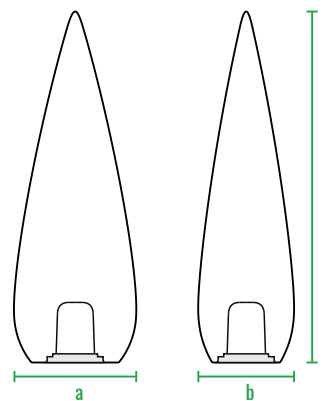

160см  
140см  
120см  
100см  
80см  
60см  
40см  
20см  
0см

Drop 150

Drop 110

160см  
140см  
120см  
100см  
80см  
60см  
40см  
20см  
0см

Drop 150

Drop 110

код	название	внешние размеры см.	вес кг.
210_041	Drop 110	a 39 b 30 c 113	3
210_042	Drop 150	a 52 b 40 c 146	5