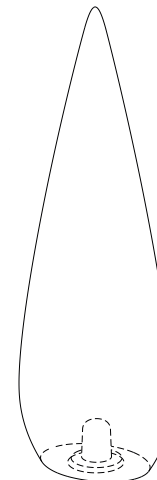

160см  
140см  
120см  
100см  
80см  
60см  
40см  
20см  
0см

Drop 150

Drop 110

160см  
140см  
120см  
100см  
80см  
60см  
40см  
20см  
0см

Drop 150

Drop 110

код	название	внешние размеры см.	вес кг.
210_041	Drop 110	a 39 b 30 c 113	3
210_042	Drop 150	a 52 b 40 c 146	5