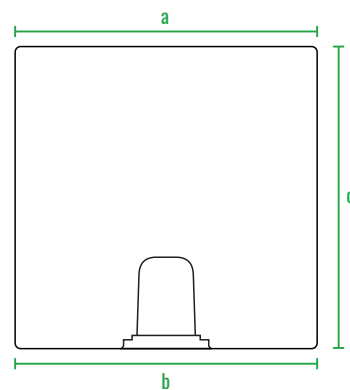

140см
120см
100см
80см
60см
40см
20см
0см

Cube_80

Cube_70

Cube_60

Cube_50

Cube_40

Cube_30

код	название	внешние размеры см.			вес кг
210_038	Cube 30	a 30	b 30	c 30	2,5
210_023	Cube 40	a 40	b 40	c 40	4,5
210_022	Cube 50	a 50	b 50	c 50	7,5
210_020	Cube 60	a 60	b 60	c 60	8,8
210_024	Cube 70	a 70	b 70	c 70	11,5
210_039	Cube 80	a 80	b 80	c 80	13,5