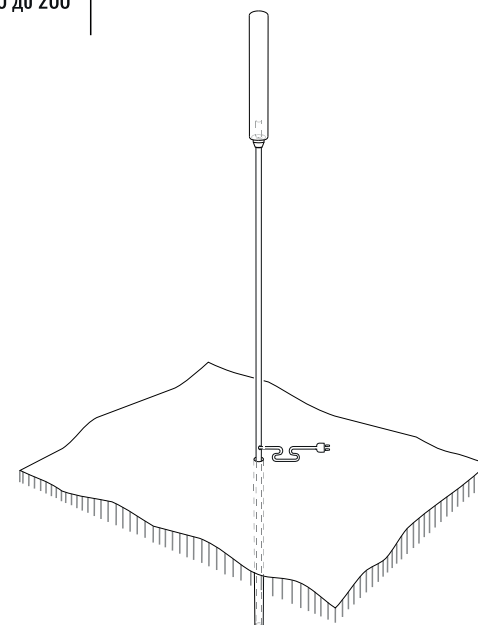

160см  
140см  
120см  
100см  
80см  
60см  
40см  
20см  
0см

Rogoz

код	название	внешние размеры см.	вес
210_085	Rogoz	a 3,5 b 3,5 c 23	1
	Труба	a 1 b 1 c от 30 до 200	

160см  
140см  
120см  
100см  
80см  
60см  
40см  
20см  
0см