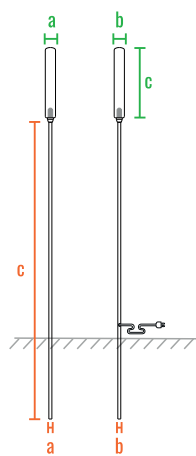

160см  
140см  
120см  
100см  
80см  
60см  
40см  
20см  
0см

Rogoz

код	название	внешние размеры см.	вес
210_085	Rogoz	a 3,5 b 3,5 c 23	1
	Труба	a 1 b 1 c от 30 до 200	

160см  
140см  
120см  
100см  
80см  
60см  
40см  
20см  
0см