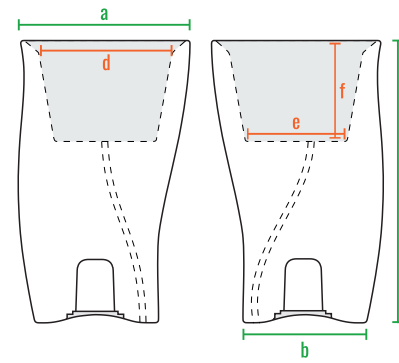

160cm
 140cm
 120cm
 100cm
 80cm
 60cm
 40cm
 20cm
 0cm

Twist 108

Twist 90

Twist 68

160cm
 140cm
 120cm
 100cm
 80cm
 60cm
 40cm
 20cm
 0cm

Twist 108

Twist 90

Twist 68

160см
140см
120см
100см
80см
60см
40см
20см
0см

Twist 108

Twist 90

Twist 68

код	название	внешние размеры см.			внутренние размеры см.			объем л.	вес
220_001	Twist 68	a 43	b 30	c 71	d 32	e 25	f 22	15	5
220_002	Twist 90	a 48	b 33	c 90	d 39	e 26	f 27	25	9
220_012	Twist 108	a 60	b 47	c 108	d 49	e 41	f 22	37	10

160см
140см
120см
100см
80см
60см
40см
20см
0см

Twist 108

Twist 90

Twist 68

код	название	внешние размеры см.			внутренние размеры см.			объем л.
220_001	Twist 68	a 43	b 30	c 71	d 32	e 28	f 66	65
220_002	Twist 90	a 48	b 33	c 90	d 39	e 31	f 88	110
220_012	Twist 108	a 60	b 47	c 108	d 49	e 45	f 106	205