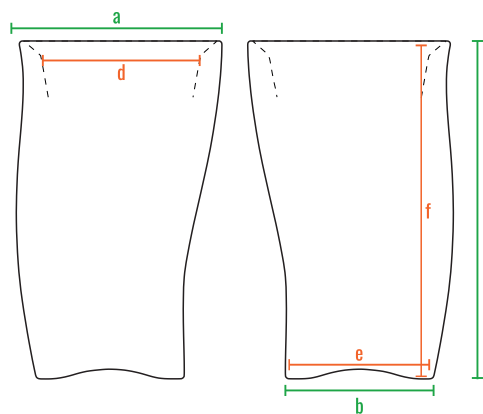

160cm
 140cm
 120cm
 100cm
 80cm
 60cm
 40cm
 20cm
 0cm

Twist 108

Twist 90

Twist 68

160cm
 140cm
 120cm
 100cm
 80cm
 60cm
 40cm
 20cm
 0cm

Twist 108

Twist 90

Twist 68

160см
140см
120см
100см
80см
60см
40см
20см
0см

Twist 108

Twist 90

Twist 68

код	название	внешние размеры см.			внутренние размеры см.			объем л.	вес
220_001	Twist 68	a 43	b 30	c 71	d 32	e 25	f 22	15	5
220_002	Twist 90	a 48	b 33	c 90	d 39	e 26	f 27	25	9
220_012	Twist 108	a 60	b 47	c 108	d 49	e 41	f 22	37	10

160см
140см
120см
100см
80см
60см
40см
20см
0см

Twist 108

Twist 90

Twist 68

код	название	внешние размеры см.			внутренние размеры см.			объем л.
220_001	Twist 68	a 43	b 30	c 71	d 32	e 28	f 66	65
220_002	Twist 90	a 48	b 33	c 90	d 39	e 31	f 88	110
220_012	Twist 108	a 60	b 47	c 108	d 49	e 45	f 106	205