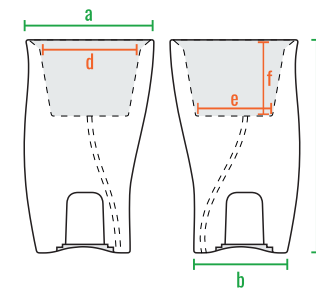

160cm
 140cm
 120cm
 100cm
 80cm
 60cm
 40cm
 20cm
 0cm

Twist 108

Twist 90

Twist 68

160cm
 140cm
 120cm
 100cm
 80cm
 60cm
 40cm
 20cm
 0cm

Twist 108

Twist 90

Twist 68

160см
140см
120см
100см
80см
60см
40см
20см
0см

Twist 108

Twist 90

Twist 68

код	название	внешние размеры см.			внутренние размеры см.			объем л.	вес
220_001	Twist 68	a 43	b 30	c 71	d 32	e 25	f 22	15	5
220_002	Twist 90	a 48	b 33	c 90	d 39	e 26	f 27	25	9
220_012	Twist 108	a 60	b 47	c 108	d 49	e 41	f 22	37	10

160см
140см
120см
100см
80см
60см
40см
20см
0см

Twist 108

Twist 90

Twist 68

код	название	внешние размеры см.			внутренние размеры см.			объем л.
220_001	Twist 68	a 43	b 30	c 71	d 32	e 28	f 66	65
220_002	Twist 90	a 48	b 33	c 90	d 39	e 31	f 88	110
220_012	Twist 108	a 60	b 47	c 108	d 49	e 45	f 106	205