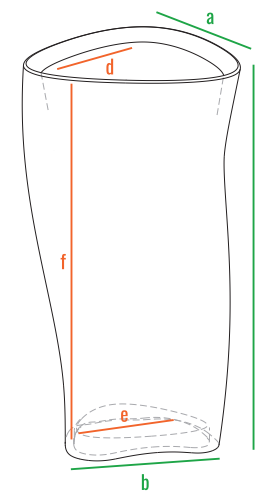

160см
140см
120см
100см
80см
60см
40см
20см
0см

Twist 108

Twist 90

Twist 68

код	название	внешние размеры см.			внутренние размеры см.			объем л.	вес
220_001	Twist 68	a 43	b 30	c 71	d 32	e 25	f 22	15	5
220_002	Twist 90	a 48	b 33	c 90	d 39	e 26	f 27	25	9
220_012	Twist 108	a 60	b 47	c 108	d 49	e 41	f 22	37	10

160см
140см
120см
100см
80см
60см
40см
20см
0см

Twist 108

Twist 90

Twist 68

код	название	внешние размеры см.			внутренние размеры см.			объем л.
220_001	Twist 68	a 43	b 30	c 71	d 32	e 28	f 66	65
220_002	Twist 90	a 48	b 33	c 90	d 39	e 31	f 88	110
220_012	Twist 108	a 60	b 47	c 108	d 49	e 45	f 106	205