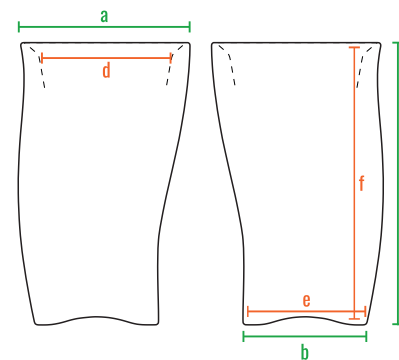

160cm
 140cm
 120cm
 100cm
 80cm
 60cm
 40cm
 20cm
 0cm

Twist 108

Twist 90

Twist 68

160cm
 140cm
 120cm
 100cm
 80cm
 60cm
 40cm
 20cm
 0cm

Twist 108

Twist 90

Twist 68

160см
140см
120см
100см
80см
60см
40см
20см
0см

Twist 108

Twist 90

Twist 68

код	название	внешние размеры см.			внутренние размеры см.			объем л.	вес
220_001	Twist 68	a 43	b 30	c 71	d 32	e 25	f 22	15	5
220_002	Twist 90	a 48	b 33	c 90	d 39	e 26	f 27	25	9
220_012	Twist 108	a 60	b 47	c 108	d 49	e 41	f 22	37	10

160см
140см
120см
100см
80см
60см
40см
20см
0см

Twist 108

Twist 90

Twist 68

код	название	внешние размеры см.			внутренние размеры см.			объем л.
220_001	Twist 68	a 43	b 30	c 71	d 32	e 28	f 66	65
220_002	Twist 90	a 48	b 33	c 90	d 39	e 31	f 88	110
220_012	Twist 108	a 60	b 47	c 108	d 49	e 45	f 106	205