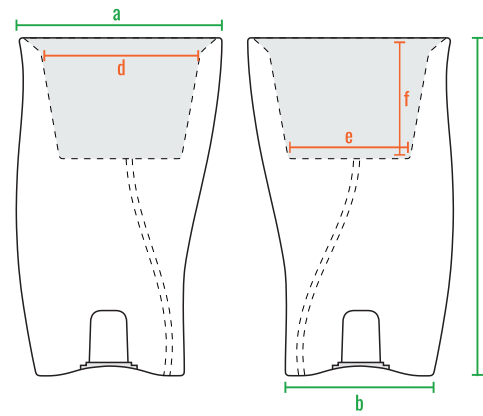

160cm
 140cm
 120cm
 100cm
 80cm
 60cm
 40cm
 20cm
 0cm

Twist 108

Twist 90

Twist 68

160cm
 140cm
 120cm
 100cm
 80cm
 60cm
 40cm
 20cm
 0cm

Twist 108

Twist 90

Twist 68

160см
140см
120см
100см
80см
60см
40см
20см
0см

Twist 108

Twist 90

Twist 68

код	название	внешние размеры см.			внутренние размеры см.			объем л.	вес
220_001	Twist 68	a 43	b 30	c 71	d 32	e 25	f 22	15	5
220_002	Twist 90	a 48	b 33	c 90	d 39	e 26	f 27	25	9
220_012	Twist 108	a 60	b 47	c 108	d 49	e 41	f 22	37	10

160см
140см
120см
100см
80см
60см
40см
20см
0см

Twist 108

Twist 90

Twist 68

код	название	внешние размеры см.			внутренние размеры см.			объем л.
220_001	Twist 68	a 43	b 30	c 71	d 32	e 28	f 66	65
220_002	Twist 90	a 48	b 33	c 90	d 39	e 31	f 88	110
220_012	Twist 108	a 60	b 47	c 108	d 49	e 45	f 106	205