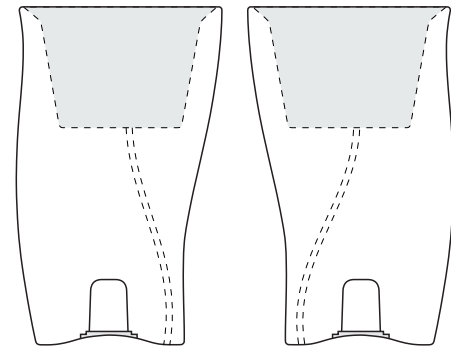

160cm
 140cm
 120cm
 100cm
 80cm
 60cm
 40cm
 20cm
 0cm

Twist 108

Twist 90

Twist 68

160cm
 140cm
 120cm
 100cm
 80cm
 60cm
 40cm
 20cm
 0cm

Twist 108

Twist 90

Twist 68

160см
140см
120см
100см
80см
60см
40см
20см
0см

Twist 108

Twist 90

Twist 68

код	название	внешние размеры см.			внутренние размеры см.			объем л.	вес
220_001	Twist 68	a 43	b 30	c 71	d 32	e 25	f 22	15	5
220_002	Twist 90	a 48	b 33	c 90	d 39	e 26	f 27	25	9
220_012	Twist 108	a 60	b 47	c 108	d 49	e 41	f 22	37	10

160см
140см
120см
100см
80см
60см
40см
20см
0см

Twist 108

Twist 90

Twist 68

код	название	внешние размеры см.			внутренние размеры см.			объем л.
220_001	Twist 68	a 43	b 30	c 71	d 32	e 28	f 66	65
220_002	Twist 90	a 48	b 33	c 90	d 39	e 31	f 88	110
220_012	Twist 108	a 60	b 47	c 108	d 49	e 45	f 106	205