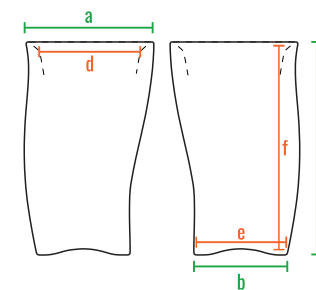

160cm
 140cm
 120cm
 100cm
 80cm
 60cm
 40cm
 20cm
 0cm

Twist 108

Twist 90

Twist 68

160cm
 140cm
 120cm
 100cm
 80cm
 60cm
 40cm
 20cm
 0cm

Twist 108

Twist 90

Twist 68

160см
140см
120см
100см
80см
60см
40см
20см
0см

Twist 108

Twist 90

Twist 68

код	название	внешние размеры см.			внутренние размеры см.			объем л.	вес
220_001	Twist 68	a 43	b 30	c 71	d 32	e 25	f 22	15	5
220_002	Twist 90	a 48	b 33	c 90	d 39	e 26	f 27	25	9
220_012	Twist 108	a 60	b 47	c 108	d 49	e 41	f 22	37	10

160см
140см
120см
100см
80см
60см
40см
20см
0см

Twist 108

Twist 90

Twist 68

код	название	внешние размеры см.			внутренние размеры см.			объем л.
220_001	Twist 68	a 43	b 30	c 71	d 32	e 28	f 66	65
220_002	Twist 90	a 48	b 33	c 90	d 39	e 31	f 88	110
220_012	Twist 108	a 60	b 47	c 108	d 49	e 45	f 106	205