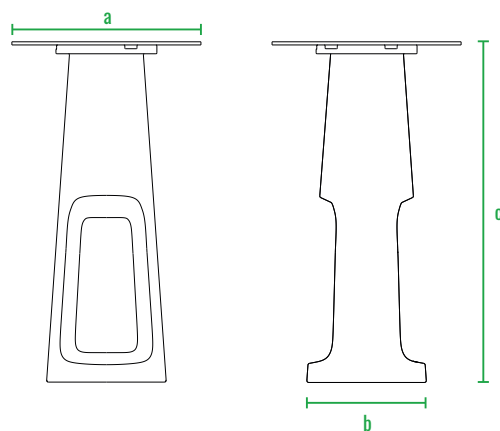

160cm
140cm
120cm
100cm
80cm
60cm
40cm
20cm
0cm

Table 108

Table 110

Chair 76

160см
140см
120см
100см
80см
60см
40см
20см
0см

Table 108

Table 110

Chair 76

код	название	внешние размеры см.			вес кг.
230_015	Chair 75	a 31	b 38	c 76	5
240_004	Table 108	a 60	b 37	c 108	9,5
240_005	Table 110	a 60	b 37	c 110	8