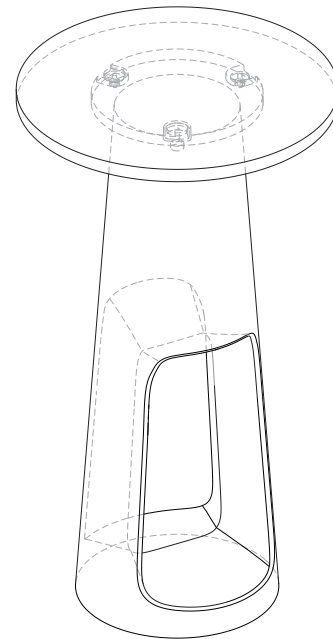

160cm
140cm
120cm
100cm
80cm
60cm
40cm
20cm
0cm

Table 108

Table 110

Chair 76

160см
140см
120см
100см
80см
60см
40см
20см
0см

Table 108

Table 110

Chair 76

код	название	внешние размеры см.			вес кг.
230_015	Chair 75	a 31	b 38	c 76	5
240_004	Table 108	a 60	b 37	c 108	9,5
240_005	Table 110	a 60	b 37	c 110	8