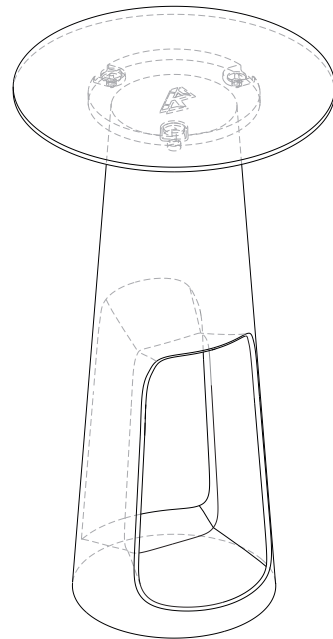

160cm
140cm
120cm
100cm
80cm
60cm
40cm
20cm
0cm

Table 108

Table 110

Chair 76

160см
140см
120см
100см
80см
60см
40см
20см
0см

Table 108

Table 110

Chair 76

код	название	внешние размеры см.			вес кг.
230_015	Chair 75	a 31	b 38	c 76	5
240_004	Table 108	a 60	b 37	c 108	9,5
240_005	Table 110	a 60	b 37	c 110	8