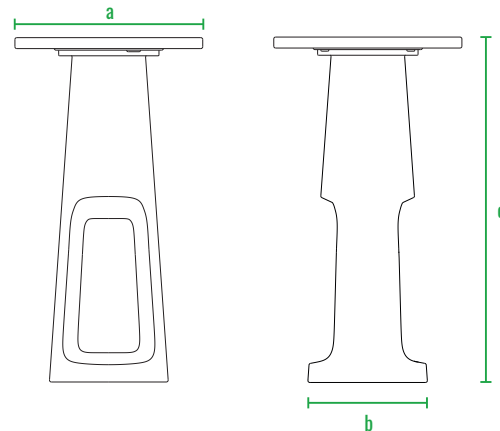

160cm
140cm
120cm
100cm
80cm
60cm
40cm
20cm
0cm

Table 108

Table 110

Chair 76

160см
140см
120см
100см
80см
60см
40см
20см
0см

Table 108

Table 110

Chair 76

код	название	внешние размеры см.			вес кг.
230_015	Chair 75	a 31	b 38	c 76	5
240_004	Table 108	a 60	b 37	c 108	9,5
240_005	Table 110	a 60	b 37	c 110	8