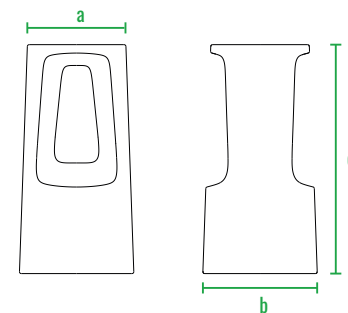

160cm
140cm
120cm
100cm
80cm
60cm
40cm
20cm
0cm

Table 108

Table 110

Chair 76

160см
140см
120см
100см
80см
60см
40см
20см
0см

Table 108

Table 110

Chair 76

код	название	внешние размеры см.			вес кг.
230_015	Chair 75	a 31	b 38	c 76	5
240_004	Table 108	a 60	b 37	c 108	9,5
240_005	Table 110	a 60	b 37	c 110	8