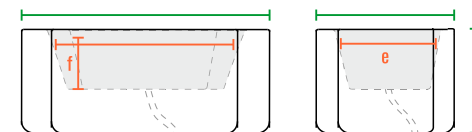

160cm
140cm
120cm
100cm
80cm
60cm
40cm
20cm
0cm

Smoov Planter 30_C

Smoov Planter 30_L

Smoov Planter 30_A

160см
140см
120см
100см
80см
60см
40см
20см
0см

код	название	внешние размеры см.			внутренние размеры см.			объем л.	вес кг.
220_121	Smoov Planter 30_C	a 38	b 38	c 30	d 30	e 30	f 20	10	2,8
220_122	Smoov Planter 30_L	a 100	b 38	c 30	d 83	e 28	f 20	38	7,2
220_123	Smoov Planter 30_A	a 80	b 45	c 30	d 65	e 28	f 20	25	5.6

Smoov Planter 30_C

Smoov Planter 30_L

Smoov Planter 30_A