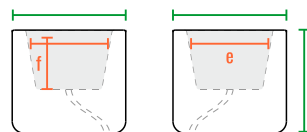

160cm
140cm
120cm
100cm
80cm
60cm
40cm
20cm
0cm

Smoov Planter 30_C

Smoov Planter 30_L

Smoov Planter 30_A

160см
140см
120см
100см
80см
60см
40см
20см
0см

код	название	внешние размеры см.			внутренние размеры см.			объем л.	вес кг.
220_121	Smoov Planter 30_C	a 38	b 38	c 30	d 30	e 30	f 20	10	2,8
220_122	Smoov Planter 30_L	a 100	b 38	c 30	d 83	e 28	f 20	38	7,2
220_123	Smoov Planter 30_A	a 80	b 45	c 30	d 65	e 28	f 20	25	5.6