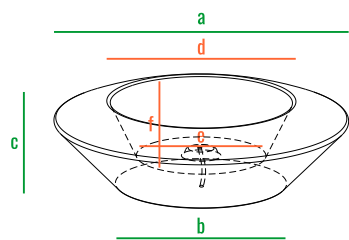

160см  
140см  
120см  
100см  
80см  
60см  
40см  
20см  
0см

Scodella L

Scodella M

Scodella S

код	название	внешние размеры см.	внутренние размеры см.	объем л.	вес кг.
220_034	Scodella S	a 60 b 35 c 17	d 34 e 26 f 11	8	2
220_035	Scodella M	a 80 b 40 c 23	d 50 e 37 f 14	21	5
220_036	Scodella L	a 100 b 50 c 30	d 61 e 47 f 16	40	6,5

160см  
140см  
120см  
100см  
80см  
60см  
40см  
20см  
0см

Scodella L

Scodella M

Scodella S

код	название	внешние размеры см.	внутренние размеры см.	объем л.
220_034	Scodella S	a 60 b 35 c 17	d 34 e 33 f 15	31
220_035	Scodella M	a 80 b 40 c 23	d 50 e 38 f 21	70
220_036	Scodella L	a 100 b 50 c 30	d 61 e 48 f 28	135