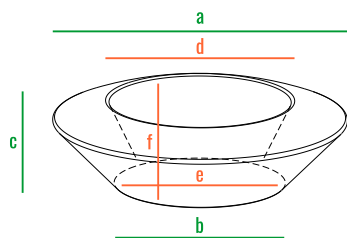

160см  
140см  
120см  
100см  
80см  
60см  
40см  
20см  
0см

Scodella L

Scodella M

Scodella S

код	название	внешние размеры см.	внутренние размеры см.	объем л.	вес кг.
220_034	Scodella S	a 60 b 35 c 17	d 34 e 26 f 11	8	2
220_035	Scodella M	a 80 b 40 c 23	d 50 e 37 f 14	21	5
220_036	Scodella L	a 100 b 50 c 30	d 61 e 47 f 16	40	6,5

160см  
140см  
120см  
100см  
80см  
60см  
40см  
20см  
0см

Scodella L

Scodella M

Scodella S

код	название	внешние размеры см.	внутренние размеры см.	объем л.
220_034	Scodella S	a 60 b 35 c 17	d 34 e 33 f 15	31
220_035	Scodella M	a 80 b 40 c 23	d 50 e 38 f 21	70
220_036	Scodella L	a 100 b 50 c 30	d 61 e 48 f 28	135