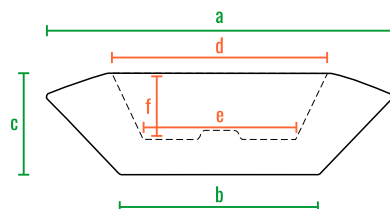

160см  
140см  
120см  
100см  
80см  
60см  
40см  
20см  
0см

Scodella L

Scodella M

Scodella S

код	название	внешние размеры см.	внутренние размеры см.	объем л.	вес кг.
220_034	Scodella S	a 60 b 35 c 17	d 34 e 26 f 11	8	2
220_035	Scodella M	a 80 b 40 c 23	d 50 e 37 f 14	21	5
220_036	Scodella L	a 100 b 50 c 30	d 61 e 47 f 16	40	6,5

160см  
140см  
120см  
100см  
80см  
60см  
40см  
20см  
0см

Scodella L

Scodella M

Scodella S

код	название	внешние размеры см.	внутренние размеры см.	объем л.
220_034	Scodella S	a 60 b 35 c 17	d 34 e 33 f 15	31
220_035	Scodella M	a 80 b 40 c 23	d 50 e 38 f 21	70
220_036	Scodella L	a 100 b 50 c 30	d 61 e 48 f 28	135