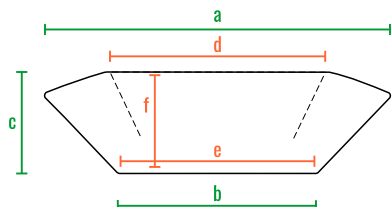

160см  
140см  
120см  
100см  
80см  
60см  
40см  
20см  
0см

Scodella L

Scodella M

Scodella S

код	название	внешние размеры см.	внутренние размеры см.	объем л.	вес кг.
220_034	Scodella S	a 60 b 35 c 17	d 34 e 26 f 11	8	2
220_035	Scodella M	a 80 b 40 c 23	d 50 e 37 f 14	21	5
220_036	Scodella L	a 100 b 50 c 30	d 61 e 47 f 16	40	6,5

160см  
140см  
120см  
100см  
80см  
60см  
40см  
20см  
0см

Scodella L

Scodella M

Scodella S

код	название	внешние размеры см.	внутренние размеры см.	объем л.
220_034	Scodella S	a 60 b 35 c 17	d 34 e 33 f 15	31
220_035	Scodella M	a 80 b 40 c 23	d 50 e 38 f 21	70
220_036	Scodella L	a 100 b 50 c 30	d 61 e 48 f 28	135