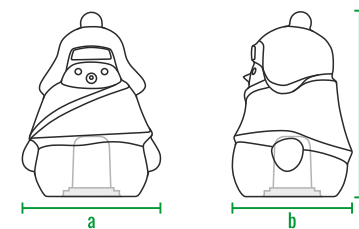

Mr. Snowman 61