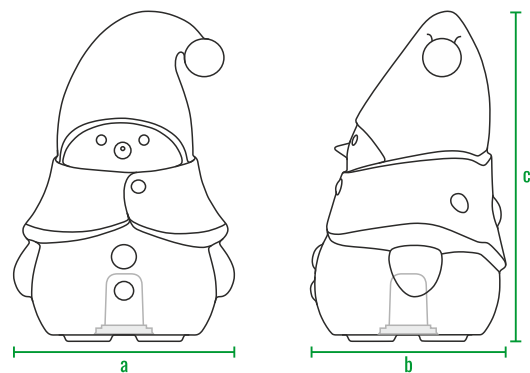

160cm
140cm
120cm
100cm
80cm
60cm
40cm
20cm
0cm

Mr. Snowman 105

Mr. Snowman 90

Mr. Snowman 61

160см
140см
120см
100см
80см
60см
40см
20см
0см

код	название	внешние размеры см.	вес кг.
210_032	Mr. Snowman 60	a 45 b 40 c 61	2,7
210_025	Mr. Snowman 90	a 55 b 49 c 90	3,5
210_026	Mr. Snowman 105	a 71 b 63 c 105	6