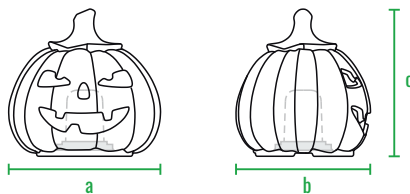

160см
140см
120см
100см
80см
60см
40см
20см
0см

Halloween 50

160см
140см
120см
100см
80см
60см
40см
20см
0см

Halloween 50

код	название	внешние размеры см.	вес кг.
210_029	Halloween 50	a 49 b 43 c 45	2