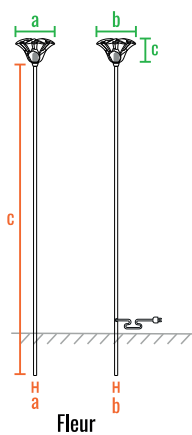

код	название	внешние размеры см.	вес
210_087	Fleur	a 12,5 b 12,5 c 7,7	1
	Труба	a 1 b 1 c от 30 до 200	

160см
140см
120см
100см
80см
60см
40см
20см
0см

Fleur

160см
140см
120см
100см
80см
60см
40см
20см
0см

Fleur