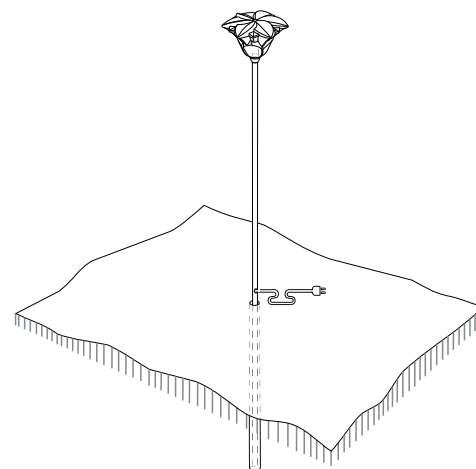

код	название	внешние размеры см.	вес
210_087	Fleur	a 12,5 b 12,5 c 7,7	1
	Труба	a 1 b 1 c от 30 до 200	

160см
140см
120см
100см
80см
60см
40см
20см
0см

Fleur

160см
140см
120см
100см
80см
60см
40см
20см
0см

Fleur