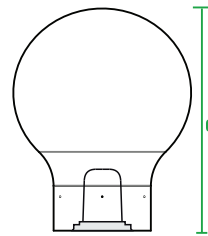

160см

140см

120см

100см

80см

60см

40см

20см

0см

a

b

c

LAMP S

160см

140см

120см

100см

80см

60см

40см

20см

0см

a

b

c

LAMP M

код	название	внешние размеры см.	вес кг.
210_106	LAMP_S	a 50 b 50 c 65	6
210_107	LAMP_M	a 76 b 76 c 100	10