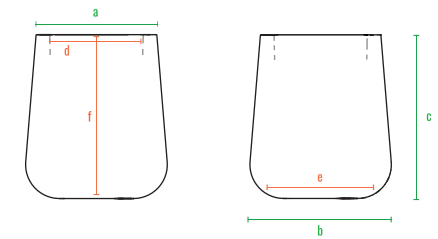

код	название	внешние размеры см.	внутренние размеры см.	объем л.	вес кг.
220_124	Grace 45	a 40 b 52 c 45	d 40 e 50 f 43	53	4
220_125	Grace 75	a 44 b 67 c 75,5	d 44 e 65 f 73,5	177	8
220_127	Grace 90	a 80 b 103 c 90	d 78 e 101 f 88	477	26
220_126	Grace 110	a 96 b 125,5 c 110	d 95 e 123,5 f 108	927	40

Grace 75