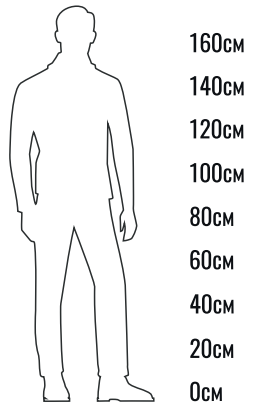

160cm
140cm
120cm
100cm
80cm
60cm
40cm
20cm
0cm

Grace 45

Grace 75

Grace 90

Grace 110

код	название	внешние размеры см.	внутренние размеры см.	объем л.	вес кг.
220_124	Grace 45	a 40 b 52 c 45	d 40 e 40 f 22	22	5
220_125	Grace 75	a 44 b 67 c 75.5	d 44 e 44 f 43	55	10
220_127	Grace 90	a 80 b 103 c 90	d 78 e 57 f 58	220	28
220_126	Grace 110	a 96 b 125.5 c 110	d 95 e 68 f 71	387	42

Grace 45

Grace 75

Grace 90

Grace 110

код	название	внешние размеры см.	внутренние размеры см.	объем л.	вес кг.
220_124	Grace 45	a 40 b 52 c 45	d 40 e 50 f 43	53	4
220_125	Grace 75	a 44 b 67 c 75,5	d 44 e 65 f 73,5	177	8
220_127	Grace 90	a 80 b 103 c 90	d 78 e 101 f 88	477	26
220_126	Grace 110	a 96 b 125,5 c 110	d 95 e 123,5 f 108	927	40