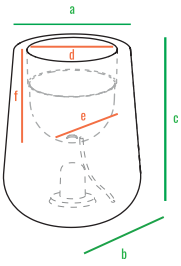

160cm
140cm
120cm
100cm
80cm
60cm
40cm
20cm
0cm

Grace 45

Grace 75

Grace 90

Grace 110

код	название	внешние размеры см.	внутренние размеры см.	объем л.	вес кг.
220_124	Grace 45	a 40 b 52 c 45	d 40 e 40 f 22	22	5
220_125	Grace 75	a 44 b 67 c 75.5	d 44 e 44 f 43	55	10
220_127	Grace 90	a 80 b 103 c 90	d 78 e 57 f 58	220	28
220_126	Grace 110	a 96 b 125.5 c 110	d 95 e 68 f 71	387	42

Grace 45

Grace 75

Grace 90

Grace 110

код	название	внешние размеры см.	внутренние размеры см.	объем л.	вес кг.
220_124	Grace 45	a 40 b 52 c 45	d 40 e 50 f 43	53	4
220_125	Grace 75	a 44 b 67 c 75,5	d 44 e 65 f 73,5	177	8
220_127	Grace 90	a 80 b 103 c 90	d 78 e 101 f 88	477	26
220_126	Grace 110	a 96 b 125,5 c 110	d 95 e 123,5 f 108	927	40