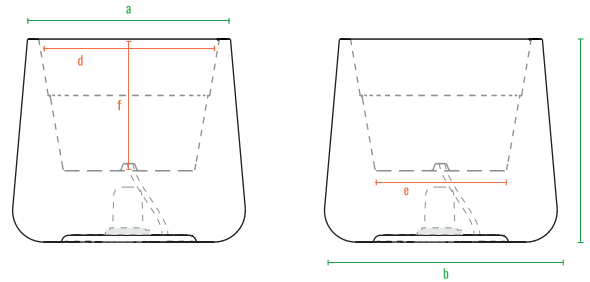

160cm
140cm
120cm
100cm
80cm
60cm
40cm
20cm
0cm

Grace 45

Grace 75

Grace 90

Grace 110

код	название	внешние размеры см.	внутренние размеры см.	объем л.	вес кг.
220_124	Grace 45	a 40 b 52 c 45	d 40 e 40 f 22	22	5
220_125	Grace 75	a 44 b 67 c 75.5	d 44 e 44 f 43	55	10
220_127	Grace 90	a 80 b 103 c 90	d 78 e 57 f 58	220	28
220_126	Grace 110	a 96 b 125.5 c 110	d 95 e 68 f 71	387	42

Grace 45

Grace 75

Grace 90

Grace 110

код	название	внешние размеры см.	внутренние размеры см.	объем л.	вес кг.
220_124	Grace 45	a 40 b 52 c 45	d 40 e 50 f 43	53	4
220_125	Grace 75	a 44 b 67 c 75,5	d 44 e 65 f 73,5	177	8
220_127	Grace 90	a 80 b 103 c 90	d 78 e 101 f 88	477	26
220_126	Grace 110	a 96 b 125,5 c 110	d 95 e 123,5 f 108	927	40