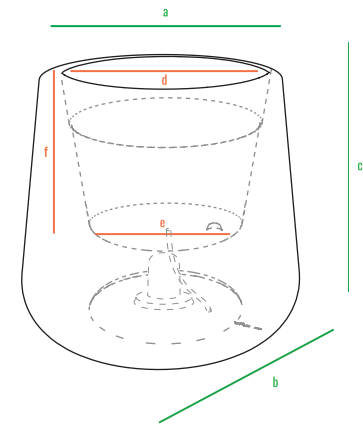

160cm
140cm
120cm
100cm
80cm
60cm
40cm
20cm
0cm

Grace 45

Grace 75

Grace 90

Grace 110

код	название	внешние размеры см.	внутренние размеры см.	объем л.	вес кг.
220_124	Grace 45	a 40 b 52 c 45	d 40 e 40 f 22	22	5
220_125	Grace 75	a 44 b 67 c 75.5	d 44 e 44 f 43	55	10
220_127	Grace 90	a 80 b 103 c 90	d 78 e 57 f 58	220	28
220_126	Grace 110	a 96 b 125.5 c 110	d 95 e 68 f 71	387	42

Grace 45

Grace 75

Grace 90

Grace 110

код	название	внешние размеры см.	внутренние размеры см.	объем л.	вес кг.
220_124	Grace 45	a 40 b 52 c 45	d 40 e 50 f 43	53	4
220_125	Grace 75	a 44 b 67 c 75,5	d 44 e 65 f 73,5	177	8
220_127	Grace 90	a 80 b 103 c 90	d 78 e 101 f 88	477	26
220_126	Grace 110	a 96 b 125,5 c 110	d 95 e 123,5 f 108	927	40