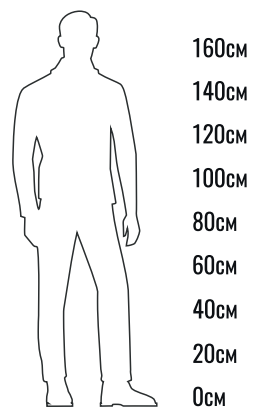

160cm
140cm
120cm
100cm
80cm
60cm
40cm
20cm
0cm

Grace 45

Grace 75

Grace 90

Grace 110

код	название	внешние размеры см.	внутренние размеры см.	объем л.	вес кг.
220_124	Grace 45	a 40 b 52 c 45	d 40 e 40 f 22	22	5
220_125	Grace 75	a 44 b 67 c 75.5	d 44 e 44 f 43	55	10
220_127	Grace 90	a 80 b 103 c 90	d 78 e 57 f 58	220	28
220_126	Grace 110	a 96 b 125.5 c 110	d 95 e 68 f 71	387	42

Grace 45

Grace 75

Grace 90

Grace 110

код	название	внешние размеры см.	внутренние размеры см.	объем л.	вес кг.
220_124	Grace 45	a 40 b 52 c 45	d 40 e 50 f 43	53	4
220_125	Grace 75	a 44 b 67 c 75,5	d 44 e 65 f 73,5	177	8
220_127	Grace 90	a 80 b 103 c 90	d 78 e 101 f 88	477	26
220_126	Grace 110	a 96 b 125,5 c 110	d 95 e 123,5 f 108	927	40