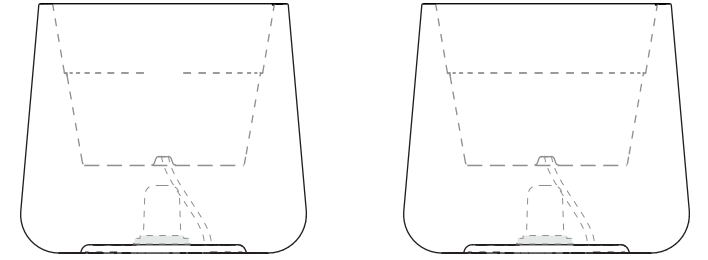

160cm
140cm
120cm
100cm
80cm
60cm
40cm
20cm
0cm

Grace 45

Grace 75

Grace 90

Grace 110

код	название	внешние размеры см.	внутренние размеры см.	объем л.	вес кг.
220_124	Grace 45	a 40 b 52 c 45	d 40 e 40 f 22	22	5
220_125	Grace 75	a 44 b 67 c 75.5	d 44 e 44 f 43	55	10
220_127	Grace 90	a 80 b 103 c 90	d 78 e 57 f 58	220	28
220_126	Grace 110	a 96 b 125.5 c 110	d 95 e 68 f 71	387	42

Grace 45

Grace 75

Grace 90

Grace 110

код	название	внешние размеры см.	внутренние размеры см.	объем л.	вес кг.
220_124	Grace 45	a 40 b 52 c 45	d 40 e 50 f 43	53	4
220_125	Grace 75	a 44 b 67 c 75,5	d 44 e 65 f 73,5	177	8
220_127	Grace 90	a 80 b 103 c 90	d 78 e 101 f 88	477	26
220_126	Grace 110	a 96 b 125,5 c 110	d 95 e 123,5 f 108	927	40