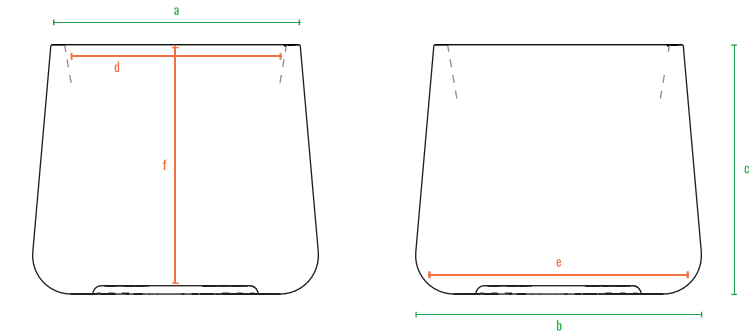

код	название	внешние размеры см.	внутренние размеры см.	объем л.	вес кг.
220_124	Grace 45	a 40 b 52 c 45	d 40 e 50 f 43	53	4
220_125	Grace 75	a 44 b 67 c 75,5	d 44 e 65 f 73,5	177	8
220_127	Grace 90	a 80 b 103 c 90	d 78 e 101 f 88	477	26
220_126	Grace 110	a 96 b 125,5 c 110	d 95 e 123,5 f 108	927	40

Grace 110