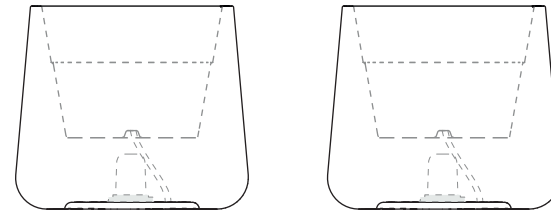

160cm
140cm
120cm
100cm
80cm
60cm
40cm
20cm
0cm

Grace 45

Grace 75

Grace 90

Grace 110

код	название	внешние размеры см.	внутренние размеры см.	объем л.	вес кг.
220_124	Grace 45	a 40 b 52 c 45	d 40 e 40 f 22	22	5
220_125	Grace 75	a 44 b 67 c 75.5	d 44 e 44 f 43	55	10
220_127	Grace 90	a 80 b 103 c 90	d 78 e 57 f 58	220	28
220_126	Grace 110	a 96 b 125.5 c 110	d 95 e 68 f 71	387	42

Grace 45

Grace 75

Grace 90

Grace 110

код	название	внешние размеры см.	внутренние размеры см.	объем л.	вес кг.
220_124	Grace 45	a 40 b 52 c 45	d 40 e 50 f 43	53	4
220_125	Grace 75	a 44 b 67 c 75,5	d 44 e 65 f 73,5	177	8
220_127	Grace 90	a 80 b 103 c 90	d 78 e 101 f 88	477	26
220_126	Grace 110	a 96 b 125,5 c 110	d 95 e 123,5 f 108	927	40