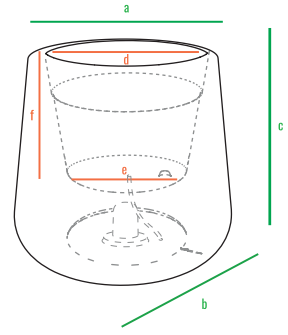

160cm
140cm
120cm
100cm
80cm
60cm
40cm
20cm
0cm

Grace 45

Grace 75

Grace 90

Grace 110

код	название	внешние размеры см.	внутренние размеры см.	объем л.	вес кг.
220_124	Grace 45	a 40 b 52 c 45	d 40 e 40 f 22	22	5
220_125	Grace 75	a 44 b 67 c 75.5	d 44 e 44 f 43	55	10
220_127	Grace 90	a 80 b 103 c 90	d 78 e 57 f 58	220	28
220_126	Grace 110	a 96 b 125.5 c 110	d 95 e 68 f 71	387	42

Grace 45

Grace 75

Grace 90

Grace 110

код	название	внешние размеры см.	внутренние размеры см.	объем л.	вес кг.
220_124	Grace 45	a 40 b 52 c 45	d 40 e 50 f 43	53	4
220_125	Grace 75	a 44 b 67 c 75,5	d 44 e 65 f 73,5	177	8
220_127	Grace 90	a 80 b 103 c 90	d 78 e 101 f 88	477	26
220_126	Grace 110	a 96 b 125,5 c 110	d 95 e 123,5 f 108	927	40