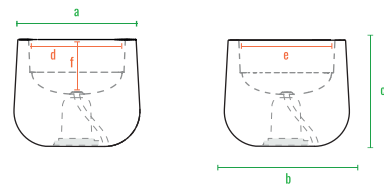

160cm
140cm
120cm
100cm
80cm
60cm
40cm
20cm
0cm

Grace 45

Grace 75

Grace 90

Grace 110

код	название	внешние размеры см.	внутренние размеры см.	объем л.	вес кг.
220_124	Grace 45	a 40 b 52 c 45	d 40 e 40 f 22	22	5
220_125	Grace 75	a 44 b 67 c 75.5	d 44 e 44 f 43	55	10
220_127	Grace 90	a 80 b 103 c 90	d 78 e 57 f 58	220	28
220_126	Grace 110	a 96 b 125.5 c 110	d 95 e 68 f 71	387	42

Grace 45

Grace 75

Grace 90

Grace 110

код	название	внешние размеры см.	внутренние размеры см.	объем л.	вес кг.
220_124	Grace 45	a 40 b 52 c 45	d 40 e 50 f 43	53	4
220_125	Grace 75	a 44 b 67 c 75,5	d 44 e 65 f 73,5	177	8
220_127	Grace 90	a 80 b 103 c 90	d 78 e 101 f 88	477	26
220_126	Grace 110	a 96 b 125,5 c 110	d 95 e 123,5 f 108	927	40