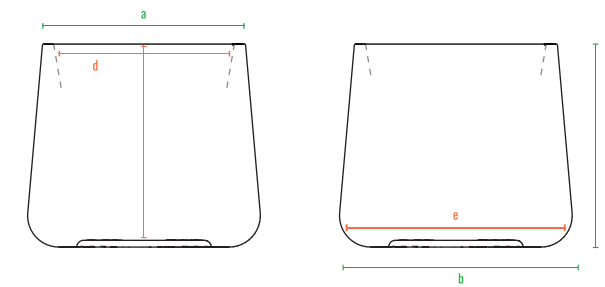

код	название	внешние размеры см.	внутренние размеры см.	объем л.	вес кг.
220_124	Grace 45	a 40 b 52 c 45	d 40 e 50 f 43	53	4
220_125	Grace 75	a 44 b 67 c 75,5	d 44 e 65 f 73,5	177	8
220_127	Grace 90	a 80 b 103 c 90	d 78 e 101 f 88	477	26
220_126	Grace 110	a 96 b 125,5 c 110	d 95 e 123,5 f 108	927	40

Grace 90