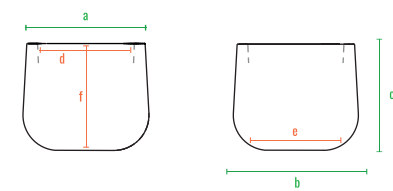

160cm
140cm
120cm
100cm
80cm
60cm
40cm
20cm
0cm

Grace 45

Grace 75

Grace 90

Grace 110

код	название	внешние размеры см.	внутренние размеры см.	объем л.	вес кг.
220_124	Grace 45	a 40 b 52 c 45	d 40 e 40 f 22	22	5
220_125	Grace 75	a 44 b 67 c 75.5	d 44 e 44 f 43	55	10
220_127	Grace 90	a 80 b 103 c 90	d 78 e 57 f 58	220	28
220_126	Grace 110	a 96 b 125.5 c 110	d 95 e 68 f 71	387	42

Grace 45

Grace 75

Grace 90

Grace 110

код	название	внешние размеры см.	внутренние размеры см.	объем л.	вес кг.
220_124	Grace 45	a 40 b 52 c 45	d 40 e 50 f 43	53	4
220_125	Grace 75	a 44 b 67 c 75,5	d 44 e 65 f 73,5	177	8
220_127	Grace 90	a 80 b 103 c 90	d 78 e 101 f 88	477	26
220_126	Grace 110	a 96 b 125,5 c 110	d 95 e 123,5 f 108	927	40