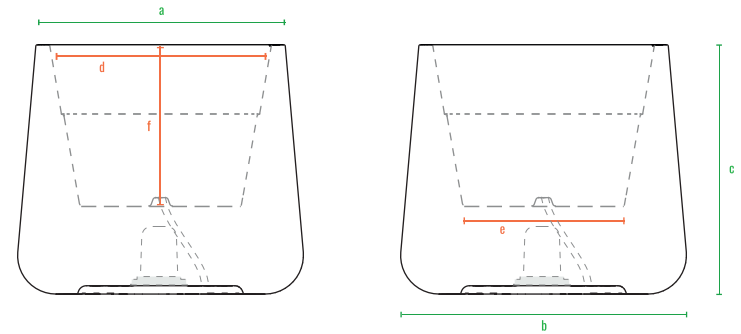

160cm
140cm
120cm
100cm
80cm
60cm
40cm
20cm
0cm

Grace 45

Grace 75

Grace 90

Grace 110

код	название	внешние размеры см.	внутренние размеры см.	объем л.	вес кг.
220_124	Grace 45	a 40 b 52 c 45	d 40 e 40 f 22	22	5
220_125	Grace 75	a 44 b 67 c 75.5	d 44 e 44 f 43	55	10
220_127	Grace 90	a 80 b 103 c 90	d 78 e 57 f 58	220	28
220_126	Grace 110	a 96 b 125.5 c 110	d 95 e 68 f 71	387	42

Grace 45

Grace 75

Grace 90

Grace 110

код	название	внешние размеры см.	внутренние размеры см.	объем л.	вес кг.
220_124	Grace 45	a 40 b 52 c 45	d 40 e 50 f 43	53	4
220_125	Grace 75	a 44 b 67 c 75,5	d 44 e 65 f 73,5	177	8
220_127	Grace 90	a 80 b 103 c 90	d 78 e 101 f 88	477	26
220_126	Grace 110	a 96 b 125,5 c 110	d 95 e 123,5 f 108	927	40