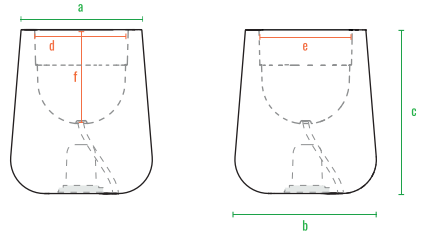

160cm
140cm
120cm
100cm
80cm
60cm
40cm
20cm
0cm

Grace 45

Grace 75

Grace 90

Grace 110

код	название	внешние размеры см.	внутренние размеры см.	объем л.	вес кг.
220_124	Grace 45	a 40 b 52 c 45	d 40 e 40 f 22	22	5
220_125	Grace 75	a 44 b 67 c 75.5	d 44 e 44 f 43	55	10
220_127	Grace 90	a 80 b 103 c 90	d 78 e 57 f 58	220	28
220_126	Grace 110	a 96 b 125.5 c 110	d 95 e 68 f 71	387	42

Grace 45

Grace 75

Grace 90

Grace 110

код	название	внешние размеры см.	внутренние размеры см.	объем л.	вес кг.
220_124	Grace 45	a 40 b 52 c 45	d 40 e 50 f 43	53	4
220_125	Grace 75	a 44 b 67 c 75,5	d 44 e 65 f 73,5	177	8
220_127	Grace 90	a 80 b 103 c 90	d 78 e 101 f 88	477	26
220_126	Grace 110	a 96 b 125,5 c 110	d 95 e 123,5 f 108	927	40