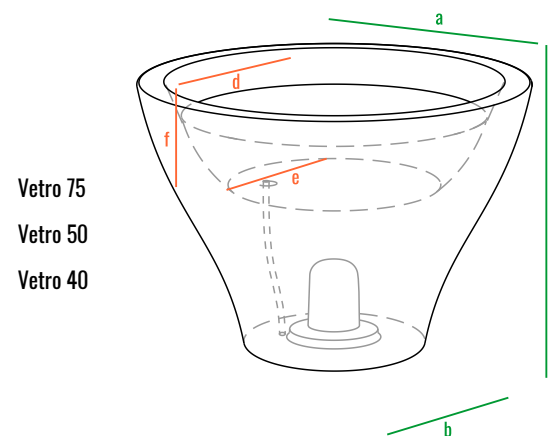

Vetro 75
Vetro 50
Vetro 40