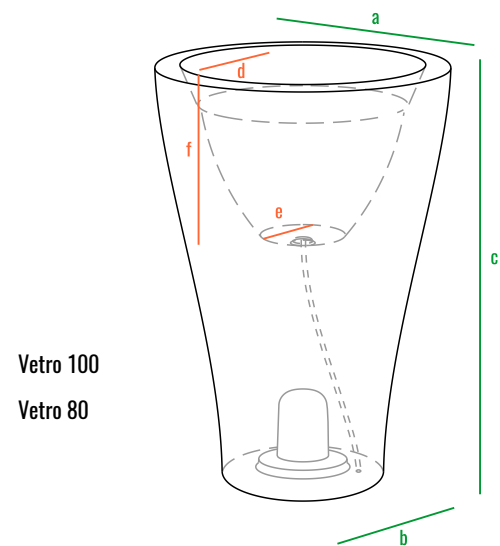

160cm  
140cm  
120cm  
100cm  
80cm  
60cm  
40cm  
20cm  
0cm

Vetro 100

Vetro 80

Vetro 75

Vetro 50

Vetro 40

Vetro 32

Vetro 100  
Vetro 80

Vetro 75  
Vetro 50  
Vetro 40

Vetro 32

160см  
140см  
120см  
100см  
80см  
60см  
40см  
20см  
0см

Vetro 100

Vetro 80

Vetro 75

Vetro 50

Vetro 40

Vetro 32

код	название	внешние размеры см.			внутренние размеры см.			объем л.	вес кг.
220_086	Vetro 32	a 70	b 45	c 32	d 55	e 30	f 23	40	5,3
220_085	Vetro 40	a 55	b 30	c 40	d 40	e 20	f 18	13	4,1
220_084	Vetro 50	a 80	b 40	c 50	d 65	e 35	f 25	60	7,3
220_083	Vetro 75	a 110	b 50	c 75	d 90	e 60	f 30	150	14
220_082	Vetro 80	a 49	b 30	c 79	d 37	e 15	f 30	15	7
220_081	Vetro 100	a 65	b 40	c 96	d 53	e 19	f 40	45	11,5

Vetro 40

Vetro 32

код	название	внешние размеры см.			внутренние размеры см.			объем л.
220_086	Vetro 32	a 70	b 45	c 32	d 55	e 43	f 30	95
220_085	Vetro 40	a 55	b 30	c 40	d 40	e 28	f 38	50
220_084	Vetro 50	a 80	b 40	c 50	d 65	e 38	f 48	140
220_083	Vetro 75	a 110	b 50	c 75	d 90	e 48	f 73	400
220_082	Vetro 80	a 49	b 30	c 79	d 37	e 28	f 78	95
220_081	Vetro 100	a 65	b 40	c 96	d 53	e 38	f 98	190