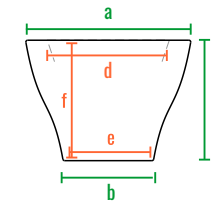

Vetro 32

код	название	внешние размеры см.			внутренние размеры см.			объем л.	вес кг.
220_086	Vetro 32	a 70	b 45	c 32	d 55	e 30	f 23	40	5,3
220_085	Vetro 40	a 55	b 30	c 40	d 40	e 20	f 18	13	4,1
220_084	Vetro 50	a 80	b 40	c 50	d 65	e 35	f 25	60	7,3
220_083	Vetro 75	a 110	b 50	c 75	d 90	e 60	f 30	150	14
220_082	Vetro 80	a 49	b 30	c 79	d 37	e 15	f 30	15	7
220_081	Vetro 100	a 65	b 40	c 96	d 53	e 19	f 40	45	11,5

Vetro 100  
Vetro 80

Vetro 75  
Vetro 50  
Vetro 40

Vetro 32

160см  
140см  
120см  
100см  
80см  
60см  
40см  
20см  
0см

Vetro 100

Vetro 80

Vetro 75

Vetro 50

Vetro 40

Vetro 32

код	название	внешние размеры см.			внутренние размеры см.			объем л.
220_086	Vetro 32	a 70	b 45	c 32	d 55	e 43	f 30	95
220_085	Vetro 40	a 55	b 30	c 40	d 40	e 28	f 38	50
220_084	Vetro 50	a 80	b 40	c 50	d 65	e 38	f 48	140
220_083	Vetro 75	a 110	b 50	c 75	d 90	e 48	f 73	400
220_082	Vetro 80	a 49	b 30	c 79	d 37	e 28	f 78	95
220_081	Vetro 100	a 65	b 40	c 96	d 53	e 38	f 98	190