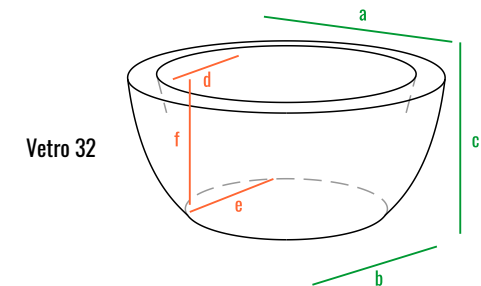

Vetro 32

код	название	внешние размеры см.			внутренние размеры см.			объем л.	вес кг.
220_086	Vetro 32	a 70	b 45	c 32	d 55	e 30	f 23	40	5,3
220_085	Vetro 40	a 55	b 30	c 40	d 40	e 20	f 18	13	4,1
220_084	Vetro 50	a 80	b 40	c 50	d 65	e 35	f 25	60	7,3
220_083	Vetro 75	a 110	b 50	c 75	d 90	e 60	f 30	150	14
220_082	Vetro 80	a 49	b 30	c 79	d 37	e 15	f 30	15	7
220_081	Vetro 100	a 65	b 40	c 96	d 53	e 19	f 40	45	11,5

Vetro 100  
Vetro 80

Vetro 75  
Vetro 50  
Vetro 40

Vetro 32

160см  
140см  
120см  
100см  
80см  
60см  
40см  
20см  
0см

Vetro 100

Vetro 80

Vetro 75

Vetro 50

Vetro 40

Vetro 32

код	название	внешние размеры см.			внутренние размеры см.			объем л.
220_086	Vetro 32	a 70	b 45	c 32	d 55	e 43	f 30	95
220_085	Vetro 40	a 55	b 30	c 40	d 40	e 28	f 38	50
220_084	Vetro 50	a 80	b 40	c 50	d 65	e 38	f 48	140
220_083	Vetro 75	a 110	b 50	c 75	d 90	e 48	f 73	400
220_082	Vetro 80	a 49	b 30	c 79	d 37	e 28	f 78	95
220_081	Vetro 100	a 65	b 40	c 96	d 53	e 38	f 98	190

Vetro 100  
Vetro 80

Vetro 75  
Vetro 50  
Vetro 40

Vetro 32