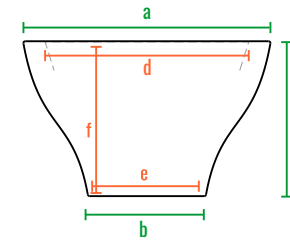

Vetro 32

код	название	внешние размеры см.			внутренние размеры см.			объем л.	вес кг.
220_086	Vetro 32	a 70	b 45	c 32	d 55	e 30	f 23	40	5,3
220_085	Vetro 40	a 55	b 30	c 40	d 40	e 20	f 18	13	4,1
220_084	Vetro 50	a 80	b 40	c 50	d 65	e 35	f 25	60	7,3
220_083	Vetro 75	a 110	b 50	c 75	d 90	e 60	f 30	150	14
220_082	Vetro 80	a 49	b 30	c 79	d 37	e 15	f 30	15	7
220_081	Vetro 100	a 65	b 40	c 96	d 53	e 19	f 40	45	11,5

Vetro 100  
Vetro 80

Vetro 75  
Vetro 50  
Vetro 40

Vetro 32

160см  
140см  
120см  
100см  
80см  
60см  
40см  
20см  
0см

Vetro 100

Vetro 80

Vetro 75

Vetro 50

Vetro 40

Vetro 32

код	название	внешние размеры см.			внутренние размеры см.			объем л.
220_086	Vetro 32	a 70	b 45	c 32	d 55	e 43	f 30	95
220_085	Vetro 40	a 55	b 30	c 40	d 40	e 28	f 38	50
220_084	Vetro 50	a 80	b 40	c 50	d 65	e 38	f 48	140
220_083	Vetro 75	a 110	b 50	c 75	d 90	e 48	f 73	400
220_082	Vetro 80	a 49	b 30	c 79	d 37	e 28	f 78	95
220_081	Vetro 100	a 65	b 40	c 96	d 53	e 38	f 98	190