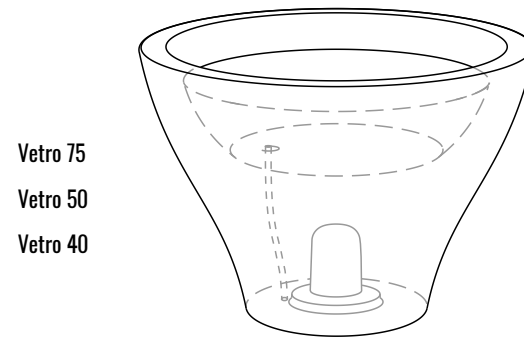

160cm  
140cm  
120cm  
100cm  
80cm  
60cm  
40cm  
20cm  
0cm

Vetro 100

Vetro 80

Vetro 75

Vetro 50

Vetro 40

Vetro 32

Vetro 100  
Vetro 80

Vetro 75  
Vetro 50  
Vetro 40

Vetro 32

160см  
140см  
120см  
100см  
80см  
60см  
40см  
20см  
0см

Vetro 100

Vetro 80

Vetro 75

Vetro 50

Vetro 40

Vetro 32

код	название	внешние размеры см.			внутренние размеры см.			объем л.	вес кг.
220_086	Vetro 32	a 70	b 45	c 32	d 55	e 30	f 23	40	5,3
220_085	Vetro 40	a 55	b 30	c 40	d 40	e 20	f 18	13	4,1
220_084	Vetro 50	a 80	b 40	c 50	d 65	e 35	f 25	60	7,3
220_083	Vetro 75	a 110	b 50	c 75	d 90	e 60	f 30	150	14
220_082	Vetro 80	a 49	b 30	c 79	d 37	e 15	f 30	15	7
220_081	Vetro 100	a 65	b 40	c 96	d 53	e 19	f 40	45	11,5

Vetro 40

Vetro 32

код	название	внешние размеры см.			внутренние размеры см.			объем л.
220_086	Vetro 32	a 70	b 45	c 32	d 55	e 43	f 30	95
220_085	Vetro 40	a 55	b 30	c 40	d 40	e 28	f 38	50
220_084	Vetro 50	a 80	b 40	c 50	d 65	e 38	f 48	140
220_083	Vetro 75	a 110	b 50	c 75	d 90	e 48	f 73	400
220_082	Vetro 80	a 49	b 30	c 79	d 37	e 28	f 78	95
220_081	Vetro 100	a 65	b 40	c 96	d 53	e 38	f 98	190