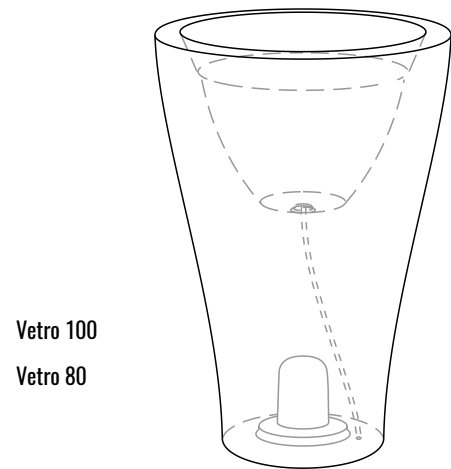

160cm  
140cm  
120cm  
100cm  
80cm  
60cm  
40cm  
20cm  
0cm

Vetro 100

Vetro 80

Vetro 75

Vetro 50

Vetro 40

Vetro 32

Vetro 100  
Vetro 80

Vetro 75  
Vetro 50  
Vetro 40

Vetro 32

160см  
140см  
120см  
100см  
80см  
60см  
40см  
20см  
0см

Vetro 100

Vetro 80

Vetro 75

Vetro 50

Vetro 40

Vetro 32

код	название	внешние размеры см.			внутренние размеры см.			объем л.	вес кг.
220_086	Vetro 32	a 70	b 45	c 32	d 55	e 30	f 23	40	5,3
220_085	Vetro 40	a 55	b 30	c 40	d 40	e 20	f 18	13	4,1
220_084	Vetro 50	a 80	b 40	c 50	d 65	e 35	f 25	60	7,3
220_083	Vetro 75	a 110	b 50	c 75	d 90	e 60	f 30	150	14
220_082	Vetro 80	a 49	b 30	c 79	d 37	e 15	f 30	15	7
220_081	Vetro 100	a 65	b 40	c 96	d 53	e 19	f 40	45	11,5

Vetro 40

Vetro 32

код	название	внешние размеры см.			внутренние размеры см.			объем л.
220_086	Vetro 32	a 70	b 45	c 32	d 55	e 43	f 30	95
220_085	Vetro 40	a 55	b 30	c 40	d 40	e 28	f 38	50
220_084	Vetro 50	a 80	b 40	c 50	d 65	e 38	f 48	140
220_083	Vetro 75	a 110	b 50	c 75	d 90	e 48	f 73	400
220_082	Vetro 80	a 49	b 30	c 79	d 37	e 28	f 78	95
220_081	Vetro 100	a 65	b 40	c 96	d 53	e 38	f 98	190