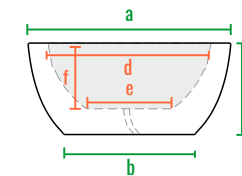

160cm  
140cm  
120cm  
100cm  
80cm  
60cm  
40cm  
20cm  
0cm

Vetro 100

Vetro 80

Vetro 75

Vetro 50

Vetro 40

Vetro 32

Vetro 100  
Vetro 80

Vetro 75  
Vetro 50  
Vetro 40

Vetro 32

160см  
140см  
120см  
100см  
80см  
60см  
40см  
20см  
0см

Vetro 100

Vetro 80

Vetro 75

Vetro 50

Vetro 40

Vetro 32

код	название	внешние размеры см.			внутренние размеры см.			объем л.	вес кг.
220_086	Vetro 32	a 70	b 45	c 32	d 55	e 30	f 23	40	5,3
220_085	Vetro 40	a 55	b 30	c 40	d 40	e 20	f 18	13	4,1
220_084	Vetro 50	a 80	b 40	c 50	d 65	e 35	f 25	60	7,3
220_083	Vetro 75	a 110	b 50	c 75	d 90	e 60	f 30	150	14
220_082	Vetro 80	a 49	b 30	c 79	d 37	e 15	f 30	15	7
220_081	Vetro 100	a 65	b 40	c 96	d 53	e 19	f 40	45	11,5

Vetro 100  
Vetro 80

Vetro 75  
Vetro 50  
Vetro 40

Vetro 32

160см  
140см  
120см  
100см  
80см  
60см  
40см  
20см  
0см

Vetro 100

Vetro 80

Vetro 75

Vetro 50