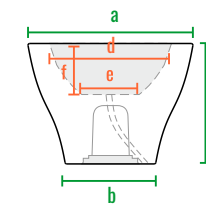

Vetro 75  
Vetro 50  
Vetro 40

Vetro 32

160см  
140см  
120см  
100см  
80см  
60см  
40см  
20см  
0см

Vetro 100

Vetro 80

Vetro 75

Vetro 50

Vetro 40

Vetro 32

код	название	внешние размеры см.			внутренние размеры см.			объем л.	вес кг.
220_086	Vetro 32	a 70	b 45	c 32	d 55	e 30	f 23	40	5,3
220_085	Vetro 40	a 55	b 30	c 40	d 40	e 20	f 18	13	4,1
220_084	Vetro 50	a 80	b 40	c 50	d 65	e 35	f 25	60	7,3
220_083	Vetro 75	a 110	b 50	c 75	d 90	e 60	f 30	150	14
220_082	Vetro 80	a 49	b 30	c 79	d 37	e 15	f 30	15	7
220_081	Vetro 100	a 65	b 40	c 96	d 53	e 19	f 40	45	11,5

Vetro 40

Vetro 32

код	название	внешние размеры см.			внутренние размеры см.			объем л.
220_086	Vetro 32	a 70	b 45	c 32	d 55	e 43	f 30	95
220_085	Vetro 40	a 55	b 30	c 40	d 40	e 28	f 38	50
220_084	Vetro 50	a 80	b 40	c 50	d 65	e 38	f 48	140
220_083	Vetro 75	a 110	b 50	c 75	d 90	e 48	f 73	400
220_082	Vetro 80	a 49	b 30	c 79	d 37	e 28	f 78	95
220_081	Vetro 100	a 65	b 40	c 96	d 53	e 38	f 98	190