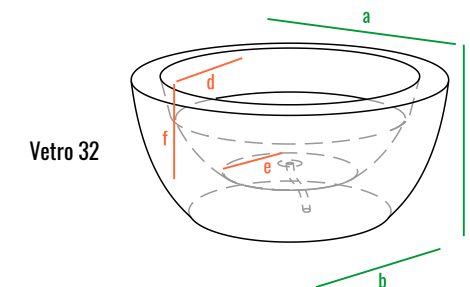

Vetro 75  
Vetro 50  
Vetro 40

Vetro 32

160см  
140см  
120см  
100см  
80см  
60см  
40см  
20см  
0см

Vetro 100

Vetro 80

Vetro 75

Vetro 50

Vetro 40

Vetro 32

код	название	внешние размеры см.			внутренние размеры см.			объем л.	вес кг.
220_086	Vetro 32	a 70	b 45	c 32	d 55	e 30	f 23	40	5,3
220_085	Vetro 40	a 55	b 30	c 40	d 40	e 20	f 18	13	4,1
220_084	Vetro 50	a 80	b 40	c 50	d 65	e 35	f 25	60	7,3
220_083	Vetro 75	a 110	b 50	c 75	d 90	e 60	f 30	150	14
220_082	Vetro 80	a 49	b 30	c 79	d 37	e 15	f 30	15	7
220_081	Vetro 100	a 65	b 40	c 96	d 53	e 19	f 40	45	11,5

Vetro 100  
Vetro 80

Vetro 75  
Vetro 50  
Vetro 40

Vetro 32

160см  
140см  
120см  
100см  
80см  
60см  
40см  
20см  
0см

Vetro 100

Vetro 80

Vetro 75

Vetro 50

Vetro 40

Vetro 32

код	название	внешние размеры см.			внутренние размеры см.			объем л.
220_086	Vetro 32	a 70	b 45	c 32	d 55	e 43	f 30	95
220_085	Vetro 40	a 55	b 30	c 40	d 40	e 28	f 38	50
220_084	Vetro 50	a 80	b 40	c 50	d 65	e 38	f 48	140
220_083	Vetro 75	a 110	b 50	c 75	d 90	e 48	f 73	400
220_082	Vetro 80	a 49	b 30	c 79	d 37	e 28	f 78	95
220_081	Vetro 100	a 65	b 40	c 96	d 53	e 38	f 98	190