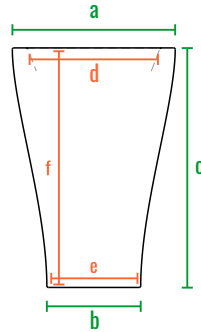

Vetro 32

код	название	внешние размеры см.			внутренние размеры см.			объем л.	вес кг.
220_086	Vetro 32	a 70	b 45	c 32	d 55	e 30	f 23	40	5,3
220_085	Vetro 40	a 55	b 30	c 40	d 40	e 20	f 18	13	4,1
220_084	Vetro 50	a 80	b 40	c 50	d 65	e 35	f 25	60	7,3
220_083	Vetro 75	a 110	b 50	c 75	d 90	e 60	f 30	150	14
220_082	Vetro 80	a 49	b 30	c 79	d 37	e 15	f 30	15	7
220_081	Vetro 100	a 65	b 40	c 96	d 53	e 19	f 40	45	11,5

Vetro 100  
Vetro 80

Vetro 75  
Vetro 50  
Vetro 40

Vetro 32

160см  
140см  
120см  
100см  
80см  
60см  
40см  
20см  
0см

Vetro 100

Vetro 80

Vetro 75

Vetro 50

Vetro 40

Vetro 32

код	название	внешние размеры см.			внутренние размеры см.			объем л.
220_086	Vetro 32	a 70	b 45	c 32	d 55	e 43	f 30	95
220_085	Vetro 40	a 55	b 30	c 40	d 40	e 28	f 38	50
220_084	Vetro 50	a 80	b 40	c 50	d 65	e 38	f 48	140
220_083	Vetro 75	a 110	b 50	c 75	d 90	e 48	f 73	400
220_082	Vetro 80	a 49	b 30	c 79	d 37	e 28	f 78	95
220_081	Vetro 100	a 65	b 40	c 96	d 53	e 38	f 98	190