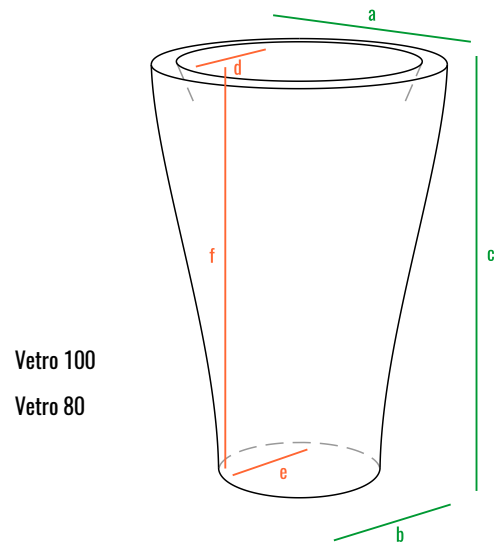

Vetro 32

код	название	внешние размеры см.			внутренние размеры см.			объем л.	вес кг.
220_086	Vetro 32	a 70	b 45	c 32	d 55	e 30	f 23	40	5,3
220_085	Vetro 40	a 55	b 30	c 40	d 40	e 20	f 18	13	4,1
220_084	Vetro 50	a 80	b 40	c 50	d 65	e 35	f 25	60	7,3
220_083	Vetro 75	a 110	b 50	c 75	d 90	e 60	f 30	150	14
220_082	Vetro 80	a 49	b 30	c 79	d 37	e 15	f 30	15	7
220_081	Vetro 100	a 65	b 40	c 96	d 53	e 19	f 40	45	11,5

Vetro 100  
Vetro 80

Vetro 75  
Vetro 50  
Vetro 40

Vetro 32

160см  
140см  
120см  
100см  
80см  
60см  
40см  
20см  
0см

Vetro 100

Vetro 80

Vetro 75

Vetro 50

Vetro 40

Vetro 32

код	название	внешние размеры см.			внутренние размеры см.			объем л.
220_086	Vetro 32	a 70	b 45	c 32	d 55	e 43	f 30	95
220_085	Vetro 40	a 55	b 30	c 40	d 40	e 28	f 38	50
220_084	Vetro 50	a 80	b 40	c 50	d 65	e 38	f 48	140
220_083	Vetro 75	a 110	b 50	c 75	d 90	e 48	f 73	400
220_082	Vetro 80	a 49	b 30	c 79	d 37	e 28	f 78	95
220_081	Vetro 100	a 65	b 40	c 96	d 53	e 38	f 98	190