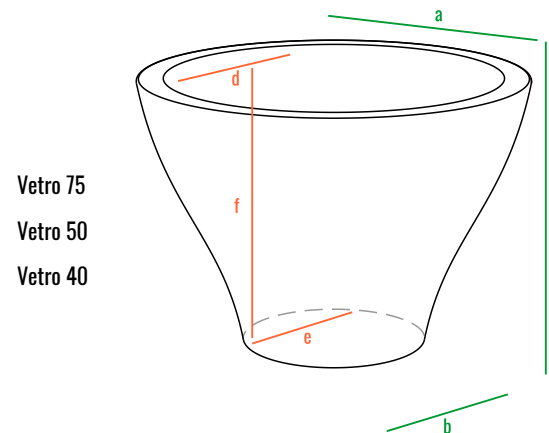

Vetro 32

код	название	внешние размеры см.			внутренние размеры см.			объем л.	вес кг.
220_086	Vetro 32	a 70	b 45	c 32	d 55	e 30	f 23	40	5,3
220_085	Vetro 40	a 55	b 30	c 40	d 40	e 20	f 18	13	4,1
220_084	Vetro 50	a 80	b 40	c 50	d 65	e 35	f 25	60	7,3
220_083	Vetro 75	a 110	b 50	c 75	d 90	e 60	f 30	150	14
220_082	Vetro 80	a 49	b 30	c 79	d 37	e 15	f 30	15	7
220_081	Vetro 100	a 65	b 40	c 96	d 53	e 19	f 40	45	11,5

Vetro 100  
Vetro 80

Vetro 75  
Vetro 50  
Vetro 40

Vetro 32

160см  
140см  
120см  
100см  
80см  
60см  
40см  
20см  
0см

Vetro 100

Vetro 80

Vetro 75

Vetro 50

Vetro 40

Vetro 32

код	название	внешние размеры см.			внутренние размеры см.			объем л.
220_086	Vetro 32	a 70	b 45	c 32	d 55	e 43	f 30	95
220_085	Vetro 40	a 55	b 30	c 40	d 40	e 28	f 38	50
220_084	Vetro 50	a 80	b 40	c 50	d 65	e 38	f 48	140
220_083	Vetro 75	a 110	b 50	c 75	d 90	e 48	f 73	400
220_082	Vetro 80	a 49	b 30	c 79	d 37	e 28	f 78	95
220_081	Vetro 100	a 65	b 40	c 96	d 53	e 38	f 98	190

Vetro 100  
Vetro 80

Vetro 75  
Vetro 50  
Vetro 40

Vetro 32