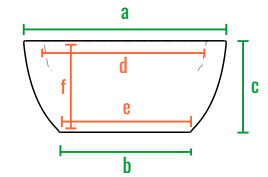

Vetro 32

код	название	внешние размеры см.			внутренние размеры см.			объем л.	вес кг.
220_086	Vetro 32	a 70	b 45	c 32	d 55	e 30	f 23	40	5,3
220_085	Vetro 40	a 55	b 30	c 40	d 40	e 20	f 18	13	4,1
220_084	Vetro 50	a 80	b 40	c 50	d 65	e 35	f 25	60	7,3
220_083	Vetro 75	a 110	b 50	c 75	d 90	e 60	f 30	150	14
220_082	Vetro 80	a 49	b 30	c 79	d 37	e 15	f 30	15	7
220_081	Vetro 100	a 65	b 40	c 96	d 53	e 19	f 40	45	11,5

Vetro 100  
Vetro 80

Vetro 75  
Vetro 50  
Vetro 40

Vetro 32

160см  
140см  
120см  
100см  
80см  
60см  
40см  
20см  
0см

Vetro 100

Vetro 80

Vetro 75

Vetro 50

Vetro 40

Vetro 32

код	название	внешние размеры см.			внутренние размеры см.			объем л.
220_086	Vetro 32	a 70	b 45	c 32	d 55	e 43	f 30	95
220_085	Vetro 40	a 55	b 30	c 40	d 40	e 28	f 38	50
220_084	Vetro 50	a 80	b 40	c 50	d 65	e 38	f 48	140
220_083	Vetro 75	a 110	b 50	c 75	d 90	e 48	f 73	400
220_082	Vetro 80	a 49	b 30	c 79	d 37	e 28	f 78	95
220_081	Vetro 100	a 65	b 40	c 96	d 53	e 38	f 98	190