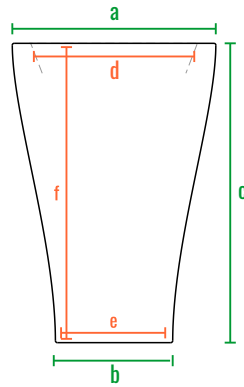

Vetro 32

код	название	внешние размеры см.			внутренние размеры см.			объем л.	вес кг.
220_086	Vetro 32	a 70	b 45	c 32	d 55	e 30	f 23	40	5,3
220_085	Vetro 40	a 55	b 30	c 40	d 40	e 20	f 18	13	4,1
220_084	Vetro 50	a 80	b 40	c 50	d 65	e 35	f 25	60	7,3
220_083	Vetro 75	a 110	b 50	c 75	d 90	e 60	f 30	150	14
220_082	Vetro 80	a 49	b 30	c 79	d 37	e 15	f 30	15	7
220_081	Vetro 100	a 65	b 40	c 96	d 53	e 19	f 40	45	11,5

Vetro 100  
Vetro 80

Vetro 75  
Vetro 50  
Vetro 40

Vetro 32

160см  
140см  
120см  
100см  
80см  
60см  
40см  
20см  
0см

Vetro 100

Vetro 80

Vetro 75

Vetro 50

Vetro 40

Vetro 32

код	название	внешние размеры см.			внутренние размеры см.			объем л.
220_086	Vetro 32	a 70	b 45	c 32	d 55	e 43	f 30	95
220_085	Vetro 40	a 55	b 30	c 40	d 40	e 28	f 38	50
220_084	Vetro 50	a 80	b 40	c 50	d 65	e 38	f 48	140
220_083	Vetro 75	a 110	b 50	c 75	d 90	e 48	f 73	400
220_082	Vetro 80	a 49	b 30	c 79	d 37	e 28	f 78	95
220_081	Vetro 100	a 65	b 40	c 96	d 53	e 38	f 98	190