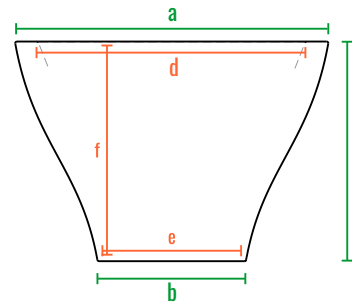

Vetro 32

код	название	внешние размеры см.			внутренние размеры см.			объем л.	вес кг.
220_086	Vetro 32	a 70	b 45	c 32	d 55	e 30	f 23	40	5,3
220_085	Vetro 40	a 55	b 30	c 40	d 40	e 20	f 18	13	4,1
220_084	Vetro 50	a 80	b 40	c 50	d 65	e 35	f 25	60	7,3
220_083	Vetro 75	a 110	b 50	c 75	d 90	e 60	f 30	150	14
220_082	Vetro 80	a 49	b 30	c 79	d 37	e 15	f 30	15	7
220_081	Vetro 100	a 65	b 40	c 96	d 53	e 19	f 40	45	11,5

Vetro 100  
Vetro 80

Vetro 75  
Vetro 50  
Vetro 40

Vetro 32

160см  
140см  
120см  
100см  
80см  
60см  
40см  
20см  
0см

Vetro 100

Vetro 80

Vetro 75

Vetro 50

Vetro 40

Vetro 32

код	название	внешние размеры см.			внутренние размеры см.			объем л.
220_086	Vetro 32	a 70	b 45	c 32	d 55	e 43	f 30	95
220_085	Vetro 40	a 55	b 30	c 40	d 40	e 28	f 38	50
220_084	Vetro 50	a 80	b 40	c 50	d 65	e 38	f 48	140
220_083	Vetro 75	a 110	b 50	c 75	d 90	e 48	f 73	400
220_082	Vetro 80	a 49	b 30	c 79	d 37	e 28	f 78	95
220_081	Vetro 100	a 65	b 40	c 96	d 53	e 38	f 98	190