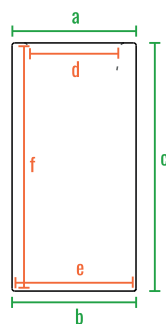

Cilindro 30

160см  
140см  
120см  
100см  
80см  
60см  
40см  
20см  
0см

код	название	внешние размеры см.			внутренние размеры см.			объем л.	вес кг.
220_089	Cilindro 30	a 30	b 30	c 30	d 22	e 12	f 20	4	1,8
220_090	Cilindro 40	a 40	b 40	c 40	d 30	e 18	f 25	10	3,2
220_091	Cilindro 50	a 50	b 50	c 50	d 40	e 25	f 25	20	4,9
220_087	Cilindro 60	a 30	b 30	c 60	d 23	e 13	f 25	6	3,8
220_088	Cilindro 80	a 40	b 40	c 80	d 30	e 18	f 30	16	5,6

Cilindro 40

Cilindro 30

160см  
140см  
120см  
100см  
80см  
60см  
40см  
20см  
0см

код	название	внешние размеры см.			внутренние размеры см.			объем л.
220_089	Cilindro 30	a 30	b 30	c 30	d 22	e 28	f 28	17
220_090	Cilindro 40	a 40	b 40	c 40	d 30	e 38	f 38	35
220_091	Cilindro 50	a 50	b 50	c 50	d 40	e 48	f 48	90
220_087	Cilindro 60	a 30	b 30	c 60	d 23	e 28	f 58	35
220_088	Cilindro 80	a 40	b 40	c 80	d 30	e 38	f 78	95

Cilindro 80

Cilindro 60

Cilindro 50

Cilindro 40

Cilindro 30

Cilindro 80

Cilindro 60

Cilindro 50