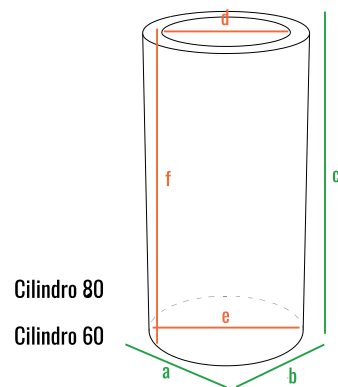

Cilindro 30

160см  
140см  
120см  
100см  
80см  
60см  
40см  
20см  
0см

код	название	внешние размеры см.			внутренние размеры см.			объем л.	вес кг.
220_089	Cilindro 30	a 30	b 30	c 30	d 22	e 12	f 20	4	1,8
220_090	Cilindro 40	a 40	b 40	c 40	d 30	e 18	f 25	10	3,2
220_091	Cilindro 50	a 50	b 50	c 50	d 40	e 25	f 25	20	4,9
220_087	Cilindro 60	a 30	b 30	c 60	d 23	e 13	f 25	6	3,8
220_088	Cilindro 80	a 40	b 40	c 80	d 30	e 18	f 30	16	5,6

Cilindro 40

Cilindro 30

160см  
140см  
120см  
100см  
80см  
60см  
40см  
20см  
0см

код	название	внешние размеры см.			внутренние размеры см.			объем л.
220_089	Cilindro 30	a 30	b 30	c 30	d 22	e 28	f 28	17
220_090	Cilindro 40	a 40	b 40	c 40	d 30	e 38	f 38	35
220_091	Cilindro 50	a 50	b 50	c 50	d 40	e 48	f 48	90
220_087	Cilindro 60	a 30	b 30	c 60	d 23	e 28	f 58	35
220_088	Cilindro 80	a 40	b 40	c 80	d 30	e 38	f 78	95

Cilindro 80

Cilindro 60

Cilindro 50

Cilindro 40

Cilindro 30

Cilindro 80

Cilindro 60

Cilindro 50