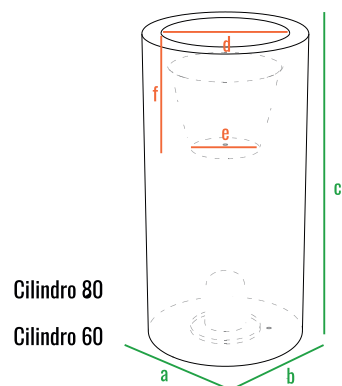

Cilindro 30

160см  
140см  
120см  
100см  
80см  
60см  
40см  
20см  
0см

код	название	внешние размеры см.			внутренние размеры см.			объем л.	вес кг.
220_089	Cilindro 30	a 30	b 30	c 30	d 22	e 12	f 20	4	1,8
220_090	Cilindro 40	a 40	b 40	c 40	d 30	e 18	f 25	10	3,2
220_091	Cilindro 50	a 50	b 50	c 50	d 40	e 25	f 25	20	4,9
220_087	Cilindro 60	a 30	b 30	c 60	d 23	e 13	f 25	6	3,8
220_088	Cilindro 80	a 40	b 40	c 80	d 30	e 18	f 30	16	5,6

Cilindro 80

Cilindro 60

Cilindro 50

Cilindro 40

Cilindro 30

Cilindro 80

Cilindro 60

Cilindro 50

Cilindro 40

Cilindro 30

160см  
140см  
120см  
100см  
80см  
60см  
40см  
20см  
0см

код	название	внешние размеры см.			внутренние размеры см.			объем л.
220_089	Cilindro 30	a 30	b 30	c 30	d 22	e 28	f 28	17
220_090	Cilindro 40	a 40	b 40	c 40	d 30	e 38	f 38	35
220_091	Cilindro 50	a 50	b 50	c 50	d 40	e 48	f 48	90
220_087	Cilindro 60	a 30	b 30	c 60	d 23	e 28	f 58	35
220_088	Cilindro 80	a 40	b 40	c 80	d 30	e 38	f 78	95