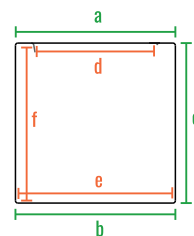

Cilindro 50