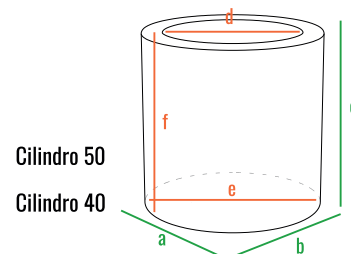

Cilindro 30

160см  
140см  
120см  
100см  
80см  
60см  
40см  
20см  
0см

код	название	внешние размеры см.			внутренние размеры см.			объем л.	вес кг.
220_089	Cilindro 30	a 30	b 30	c 30	d 22	e 12	f 20	4	1,8
220_090	Cilindro 40	a 40	b 40	c 40	d 30	e 18	f 25	10	3,2
220_091	Cilindro 50	a 50	b 50	c 50	d 40	e 25	f 25	20	4,9
220_087	Cilindro 60	a 30	b 30	c 60	d 23	e 13	f 25	6	3,8
220_088	Cilindro 80	a 40	b 40	c 80	d 30	e 18	f 30	16	5,6

Cilindro 40

Cilindro 30

160см  
140см  
120см  
100см  
80см  
60см  
40см  
20см  
0см

код	название	внешние размеры см.			внутренние размеры см.			объем л.
220_089	Cilindro 30	a 30	b 30	c 30	d 22	e 28	f 28	17
220_090	Cilindro 40	a 40	b 40	c 40	d 30	e 38	f 38	35
220_091	Cilindro 50	a 50	b 50	c 50	d 40	e 48	f 48	90
220_087	Cilindro 60	a 30	b 30	c 60	d 23	e 28	f 58	35
220_088	Cilindro 80	a 40	b 40	c 80	d 30	e 38	f 78	95

Cilindro 80

Cilindro 60

Cilindro 50

Cilindro 40

Cilindro 30

Cilindro 80

Cilindro 60

Cilindro 50