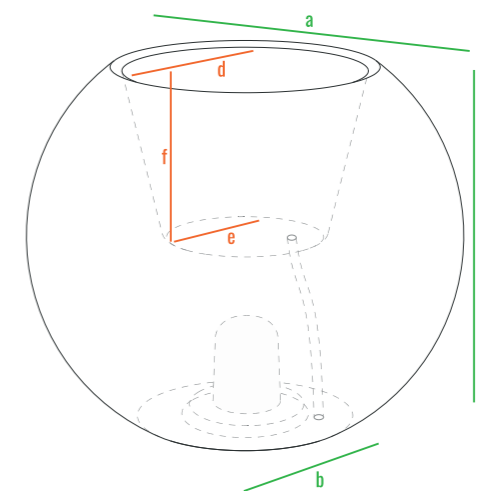

160см
140см
120см
100см
80см
60см
40см
20см
0см

Terra 60

Terra 50

Terra 40

Terra 30

код	название	внешние размеры см.			внутренние размеры см.			объем л.	вес кг.
220_095	Terra 60	a 60	b 30	c 50	d 33	e 21	f 25	14	5,5
220_096	Terra 50	a 50	b 25	c 41	d 27	e 17	f 19	8	3,6
220_097	Terra 40	a 40	b 19	c 33	d 21	e 13	f 22	5	2,5
220_098	Terra 30	a 30	b 15	c 24	d 15	e 9	f 16	2	1,7

Terra 30
Terra 40

Terra 50
Terra 60

160см
140см
120см
100см
80см
60см
40см
20см
0см

Terra 60

Terra 50

Terra 40

Terra 30

код	название	внешние размеры см.			внутренние размеры см.			объем л.
220_095	Terra 60	a 60	b 30	c 50	d 33	e 28	f 48	100
220_096	Terra 50	a 50	b 25	c 41	d 27	e 23	f 39	62
220_097	Terra 40	a 40	b 19	c 33	d 21	e 17	f 31	31
220_098	Terra 30	a 30	b 15	c 24	d 15	e 13	f 21	13