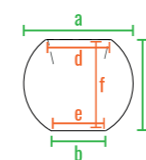

160см
140см
120см
100см
80см
60см
40см
20см
0см

Terra 60

Terra 50

Terra 40

Terra 30

код	название	внешние размеры см.			внутренние размеры см.			объем л.	вес кг.
220_095	Terra 60	a 60	b 30	c 50	d 33	e 21	f 25	14	5,5
220_096	Terra 50	a 50	b 25	c 41	d 27	e 17	f 19	8	3,6
220_097	Terra 40	a 40	b 19	c 33	d 21	e 13	f 22	5	2,5
220_098	Terra 30	a 30	b 15	c 24	d 15	e 9	f 16	2	1,7

Terra 30
Terra 40

Terra 50
Terra 60

160см
140см
120см
100см
80см
60см
40см
20см
0см

Terra 60

Terra 50

Terra 40

Terra 30

код	название	внешние размеры см.			внутренние размеры см.			объем л.
220_095	Terra 60	a 60	b 30	c 50	d 33	e 28	f 48	100
220_096	Terra 50	a 50	b 25	c 41	d 27	e 23	f 39	62
220_097	Terra 40	a 40	b 19	c 33	d 21	e 17	f 31	31
220_098	Terra 30	a 30	b 15	c 24	d 15	e 13	f 21	13