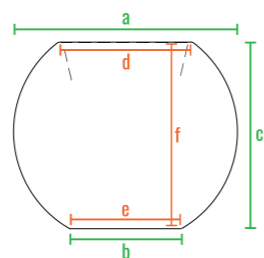

160см
140см
120см
100см
80см
60см
40см
20см
0см

Terra 60

Terra 50

Terra 40

Terra 30

код	название	внешние размеры см.			внутренние размеры см.			объем л.	вес кг.
220_095	Terra 60	a 60	b 30	c 50	d 33	e 21	f 25	14	5,5
220_096	Terra 50	a 50	b 25	c 41	d 27	e 17	f 19	8	3,6
220_097	Terra 40	a 40	b 19	c 33	d 21	e 13	f 22	5	2,5
220_098	Terra 30	a 30	b 15	c 24	d 15	e 9	f 16	2	1,7

Terra 30
Terra 40

Terra 50
Terra 60

160см
140см
120см
100см
80см
60см
40см
20см
0см

Terra 60

Terra 50

Terra 40

Terra 30

код	название	внешние размеры см.			внутренние размеры см.			объем л.
220_095	Terra 60	a 60	b 30	c 50	d 33	e 28	f 48	100
220_096	Terra 50	a 50	b 25	c 41	d 27	e 23	f 39	62
220_097	Terra 40	a 40	b 19	c 33	d 21	e 17	f 31	31
220_098	Terra 30	a 30	b 15	c 24	d 15	e 13	f 21	13