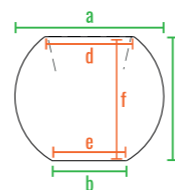

160см
140см
120см
100см
80см
60см
40см
20см
0см

Terra 60

Terra 50

Terra 40

Terra 30

код	название	внешние размеры см.			внутренние размеры см.			объем л.	вес кг.
220_095	Terra 60	a 60	b 30	c 50	d 33	e 21	f 25	14	5,5
220_096	Terra 50	a 50	b 25	c 41	d 27	e 17	f 19	8	3,6
220_097	Terra 40	a 40	b 19	c 33	d 21	e 13	f 22	5	2,5
220_098	Terra 30	a 30	b 15	c 24	d 15	e 9	f 16	2	1,7

Terra 30
Terra 40

Terra 50
Terra 60

160см
140см
120см
100см
80см
60см
40см
20см
0см

Terra 60

Terra 50

Terra 40

Terra 30

код	название	внешние размеры см.			внутренние размеры см.			объем л.
220_095	Terra 60	a 60	b 30	c 50	d 33	e 28	f 48	100
220_096	Terra 50	a 50	b 25	c 41	d 27	e 23	f 39	62
220_097	Terra 40	a 40	b 19	c 33	d 21	e 17	f 31	31
220_098	Terra 30	a 30	b 15	c 24	d 15	e 13	f 21	13