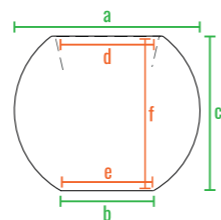

160см
140см
120см
100см
80см
60см
40см
20см
0см

Terra 60

Terra 50

Terra 40

Terra 30

код	название	внешние размеры см.			внутренние размеры см.			объем л.	вес кг.
220_095	Terra 60	a 60	b 30	c 50	d 33	e 21	f 25	14	5,5
220_096	Terra 50	a 50	b 25	c 41	d 27	e 17	f 19	8	3,6
220_097	Terra 40	a 40	b 19	c 33	d 21	e 13	f 22	5	2,5
220_098	Terra 30	a 30	b 15	c 24	d 15	e 9	f 16	2	1,7

Terra 30
Terra 40

Terra 50
Terra 60

160см
140см
120см
100см
80см
60см
40см
20см
0см

Terra 60

Terra 50

Terra 40

Terra 30

код	название	внешние размеры см.			внутренние размеры см.			объем л.
220_095	Terra 60	a 60	b 30	c 50	d 33	e 28	f 48	100
220_096	Terra 50	a 50	b 25	c 41	d 27	e 23	f 39	62
220_097	Terra 40	a 40	b 19	c 33	d 21	e 17	f 31	31
220_098	Terra 30	a 30	b 15	c 24	d 15	e 13	f 21	13