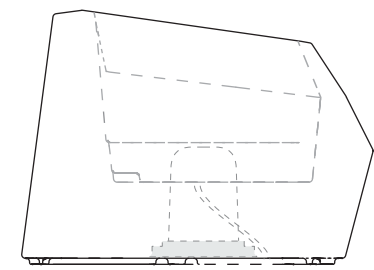

160cm
140cm
120cm
100cm
80cm
60cm
40cm
20cm
0cm

Quaro S

Quaro M

Quaro L

код	название	внешние размеры см.	внутренние размеры см.	объем л.	вес кг.
220_120	Quaro S	a 50 b 44,5 c 42	d 33 e 22,5 f 18	12	4,8
220_119	Quaro M	a 54,5 b 64,5 c 70	d 32 e 30 f 24,5	23	7,5
220_118	Quaro L	a 49,5 b 44,5 c 108	d 26 e 21 f 22	8	9

160см
140см
120см
100см
80см
60см
40см
20см
0см

Quaro S

Quaro M

Quaro L

160см
140см
120см
100см
80см
60см
40см
20см
0см

код	название	внешние размеры см.	внутренние размеры см.	объем л.	вес кг.
220_120	Quaro S	a 50 b 44,5 c 42	d 33 e 22,5 f 41	20	4,7
220_119	Quaro M	a 54,5 b 64,5 c 70	d 32 e 30 f 66	65	7,4
220_118	Quaro L	a 49,5 b 44,5 c 108	d 26 e 21 f 104	110	8,9