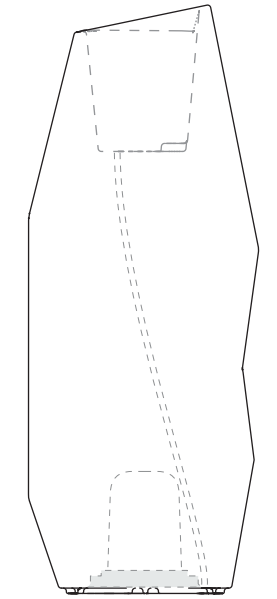

160cm
140cm
120cm
100cm
80cm
60cm
40cm
20cm
0cm

Quaro S

Quaro M

Quaro L

код	название	внешние размеры см.	внутренние размеры см.	объем л.	вес кг.
220_120	Quaro S	a 50 b 44,5 c 42	d 33 e 22,5 f 18	12	4,8
220_119	Quaro M	a 54,5 b 64,5 c 70	d 32 e 30 f 24,5	23	7,5
220_118	Quaro L	a 49,5 b 44,5 c 108	d 26 e 21 f 22	8	9

160см
140см
120см
100см
80см
60см
40см
20см
0см

Quaro S

Quaro M

Quaro L

160см
140см
120см
100см
80см
60см
40см
20см
0см

код	название	внешние размеры см.	внутренние размеры см.	объем л.	вес кг.
220_120	Quaro S	a 50 b 44,5 c 42	d 33 e 22,5 f 41	20	4,7
220_119	Quaro M	a 54,5 b 64,5 c 70	d 32 e 30 f 66	65	7,4
220_118	Quaro L	a 49,5 b 44,5 c 108	d 26 e 21 f 104	110	8,9