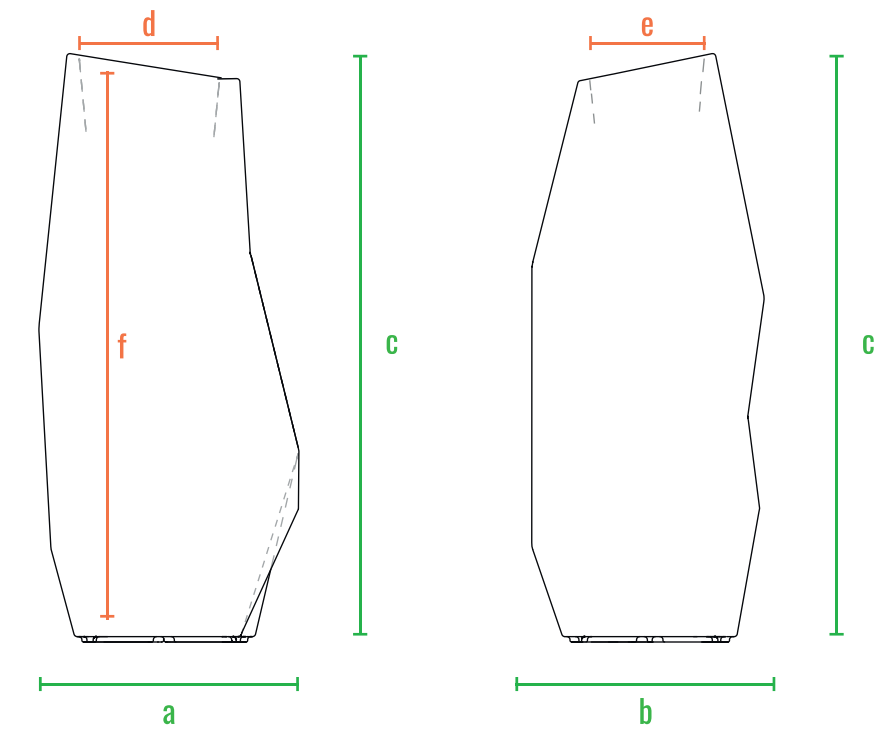

160см
140см
120см
100см
80см
60см
40см
20см
0см

код	название	внешние размеры см.	внутренние размеры см.	объем л.	вес кг.
220_120	Quaro S	a 50 b 44,5 c 42	d 33 e 22,5 f 41	20	4,7
220_119	Quaro M	a 54,5 b 64,5 c 70	d 32 e 30 f 66	65	7,4
220_118	Quaro L	a 49,5 b 44,5 c 108	d 26 e 21 f 104	110	8,9

Quaro L