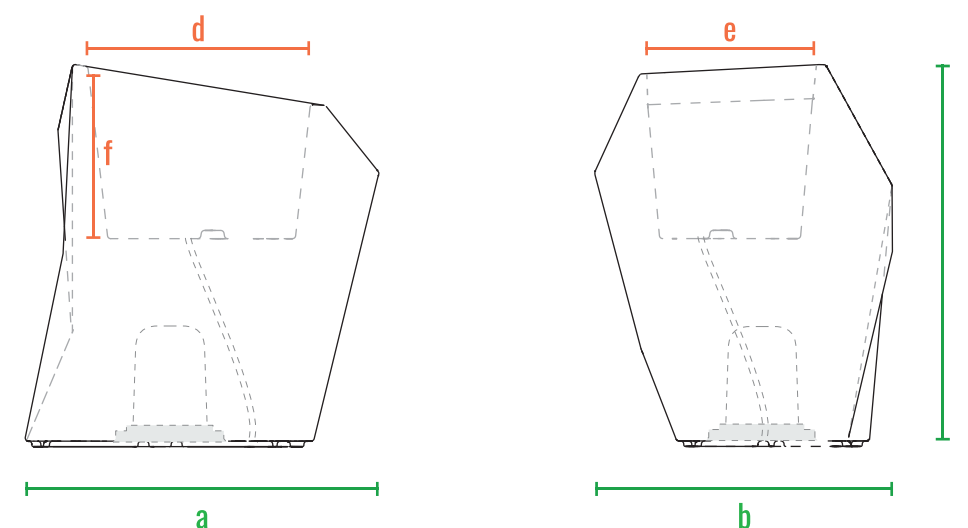

160cm
140cm
120cm
100cm
80cm
60cm
40cm
20cm
0cm

Quaro S

Quaro M

Quaro L

код	название	внешние размеры см.	внутренние размеры см.	объем л.	вес кг.
220_120	Quaro S	a 50 b 44,5 c 42	d 33 e 22,5 f 18	12	4,8
220_119	Quaro M	a 54,5 b 64,5 c 70	d 32 e 30 f 24,5	23	7,5
220_118	Quaro L	a 49,5 b 44,5 c 108	d 26 e 21 f 22	8	9

160см
140см
120см
100см
80см
60см
40см
20см
0см

Quaro S

Quaro M

Quaro L

160см
140см
120см
100см
80см
60см
40см
20см
0см

код	название	внешние размеры см.	внутренние размеры см.	объем л.	вес кг.
220_120	Quaro S	a 50 b 44,5 c 42	d 33 e 22,5 f 41	20	4,7
220_119	Quaro M	a 54,5 b 64,5 c 70	d 32 e 30 f 66	65	7,4
220_118	Quaro L	a 49,5 b 44,5 c 108	d 26 e 21 f 104	110	8,9