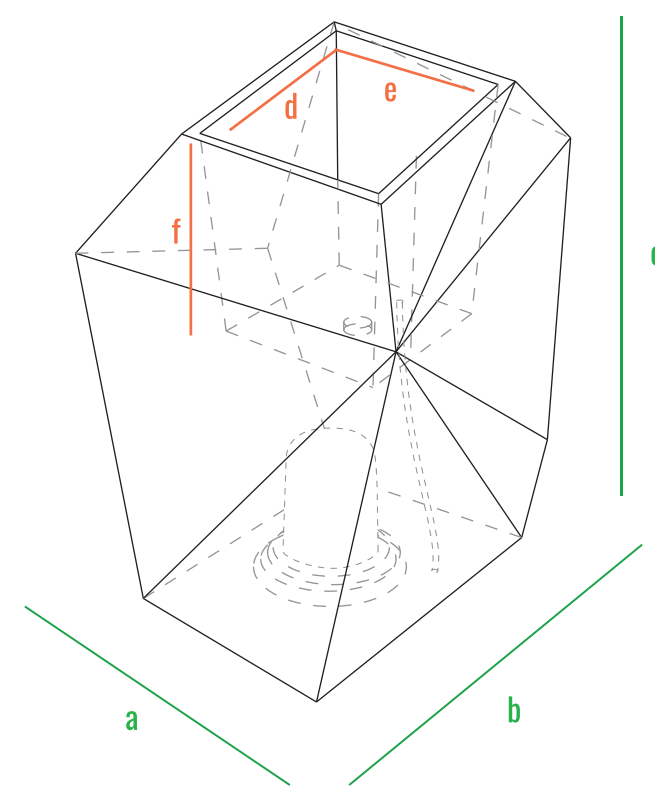

160cm
140cm
120cm
100cm
80cm
60cm
40cm
20cm
0cm

Quaro S

Quaro M

Quaro L

код	название	внешние размеры см.	внутренние размеры см.	объем л.	вес кг.
220_120	Quaro S	a 50 b 44,5 c 42	d 33 e 22,5 f 18	12	4,8
220_119	Quaro M	a 54,5 b 64,5 c 70	d 32 e 30 f 24,5	23	7,5
220_118	Quaro L	a 49,5 b 44,5 c 108	d 26 e 21 f 22	8	9

160см
140см
120см
100см
80см
60см
40см
20см
0см

Quaro S

Quaro M

Quaro L

160см
140см
120см
100см
80см
60см
40см
20см
0см

код	название	внешние размеры см.	внутренние размеры см.	объем л.	вес кг.
220_120	Quaro S	a 50 b 44,5 c 42	d 33 e 22,5 f 41	20	4,7
220_119	Quaro M	a 54,5 b 64,5 c 70	d 32 e 30 f 66	65	7,4
220_118	Quaro L	a 49,5 b 44,5 c 108	d 26 e 21 f 104	110	8,9