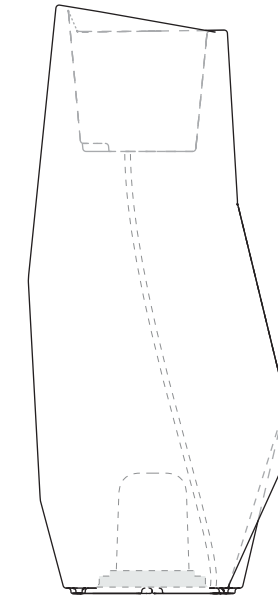

160cm
140cm
120cm
100cm
80cm
60cm
40cm
20cm
0cm

Quaro S

Quaro M

Quaro L

код	название	внешние размеры см.	внутренние размеры см.	объем л.	вес кг.
220_120	Quaro S	a 50 b 44,5 c 42	d 33 e 22,5 f 18	12	4,8
220_119	Quaro M	a 54,5 b 64,5 c 70	d 32 e 30 f 24,5	23	7,5
220_118	Quaro L	a 49,5 b 44,5 c 108	d 26 e 21 f 22	8	9

160см
140см
120см
100см
80см
60см
40см
20см
0см

Quaro S

Quaro M

Quaro L

160см
140см
120см
100см
80см
60см
40см
20см
0см

код	название	внешние размеры см.	внутренние размеры см.	объем л.	вес кг.
220_120	Quaro S	a 50 b 44,5 c 42	d 33 e 22,5 f 41	20	4,7
220_119	Quaro M	a 54,5 b 64,5 c 70	d 32 e 30 f 66	65	7,4
220_118	Quaro L	a 49,5 b 44,5 c 108	d 26 e 21 f 104	110	8,9