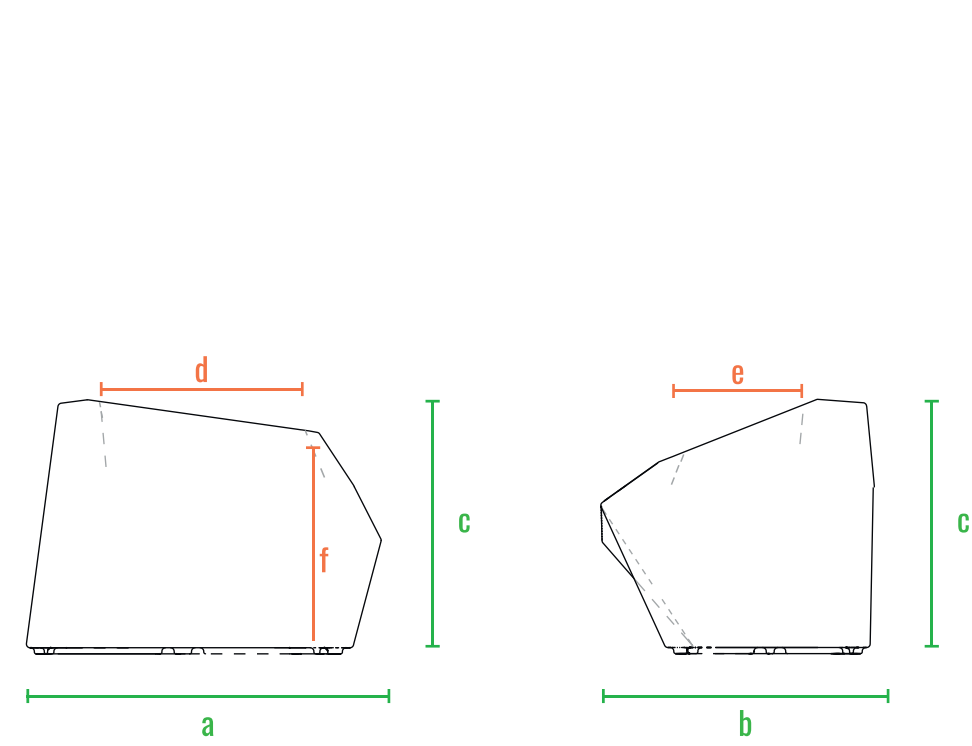

160cm
140cm
120cm
100cm
80cm
60cm
40cm
20cm
0cm

Quaro S

Quaro M

Quaro L

код	название	внешние размеры см.	внутренние размеры см.	объем л.	вес кг.
220_120	Quaro S	a 50 b 44,5 c 42	d 33 e 22,5 f 18	12	4,8
220_119	Quaro M	a 54,5 b 64,5 c 70	d 32 e 30 f 24,5	23	7,5
220_118	Quaro L	a 49,5 b 44,5 c 108	d 26 e 21 f 22	8	9

160см
140см
120см
100см
80см
60см
40см
20см
0см

Quaro S

Quaro M

Quaro L

160см
140см
120см
100см
80см
60см
40см
20см
0см

код	название	внешние размеры см.	внутренние размеры см.	объем л.	вес кг.
220_120	Quaro S	a 50 b 44,5 c 42	d 33 e 22,5 f 41	20	4,7
220_119	Quaro M	a 54,5 b 64,5 c 70	d 32 e 30 f 66	65	7,4
220_118	Quaro L	a 49,5 b 44,5 c 108	d 26 e 21 f 104	110	8,9