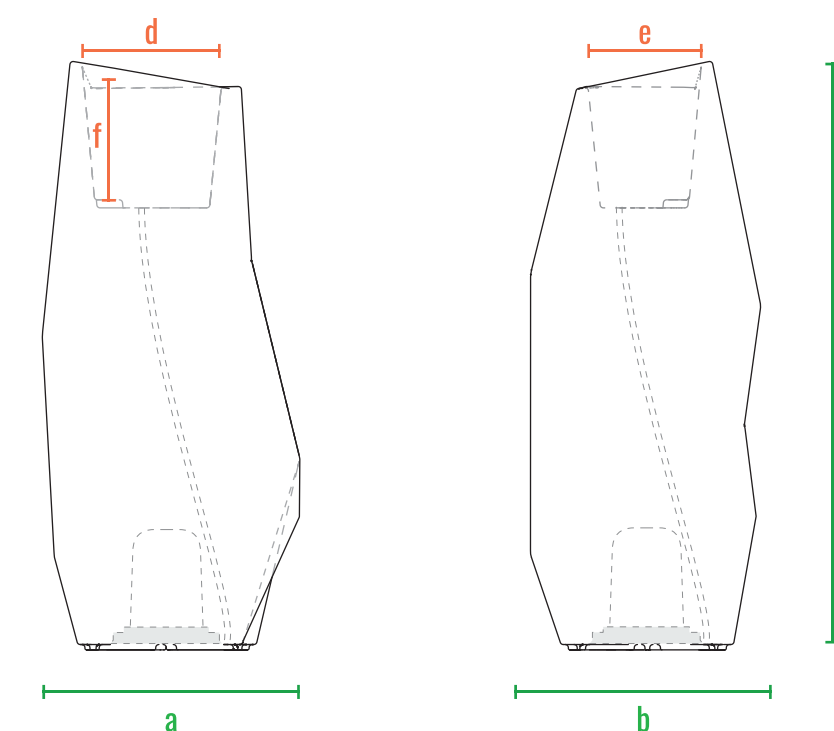

160cm
140cm
120cm
100cm
80cm
60cm
40cm
20cm
0cm

Quaro S

Quaro M

Quaro L

код	название	внешние размеры см.	внутренние размеры см.	объем л.	вес кг.
220_120	Quaro S	a 50 b 44,5 c 42	d 33 e 22,5 f 18	12	4,8
220_119	Quaro M	a 54,5 b 64,5 c 70	d 32 e 30 f 24,5	23	7,5
220_118	Quaro L	a 49,5 b 44,5 c 108	d 26 e 21 f 22	8	9

160см
140см
120см
100см
80см
60см
40см
20см
0см

Quaro S

Quaro M

Quaro L

160см
140см
120см
100см
80см
60см
40см
20см
0см

код	название	внешние размеры см.	внутренние размеры см.	объем л.	вес кг.
220_120	Quaro S	a 50 b 44,5 c 42	d 33 e 22,5 f 41	20	4,7
220_119	Quaro M	a 54,5 b 64,5 c 70	d 32 e 30 f 66	65	7,4
220_118	Quaro L	a 49,5 b 44,5 c 108	d 26 e 21 f 104	110	8,9