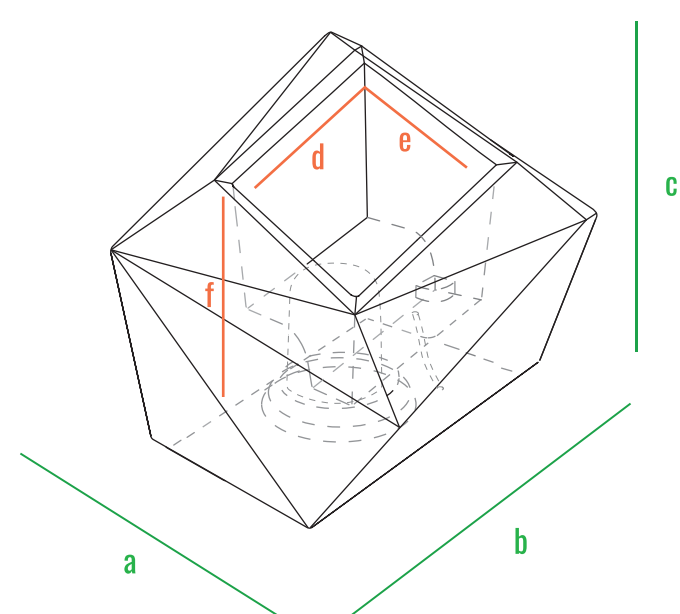

160cm
140cm
120cm
100cm
80cm
60cm
40cm
20cm
0cm

Quaro S

Quaro M

Quaro L

код	название	внешние размеры см.	внутренние размеры см.	объем л.	вес кг.
220_120	Quaro S	a 50 b 44,5 c 42	d 33 e 22,5 f 18	12	4,8
220_119	Quaro M	a 54,5 b 64,5 c 70	d 32 e 30 f 24,5	23	7,5
220_118	Quaro L	a 49,5 b 44,5 c 108	d 26 e 21 f 22	8	9

160см
140см
120см
100см
80см
60см
40см
20см
0см

Quaro S

Quaro M

Quaro L

160см
140см
120см
100см
80см
60см
40см
20см
0см

код	название	внешние размеры см.	внутренние размеры см.	объем л.	вес кг.
220_120	Quaro S	a 50 b 44,5 c 42	d 33 e 22,5 f 41	20	4,7
220_119	Quaro M	a 54,5 b 64,5 c 70	d 32 e 30 f 66	65	7,4
220_118	Quaro L	a 49,5 b 44,5 c 108	d 26 e 21 f 104	110	8,9