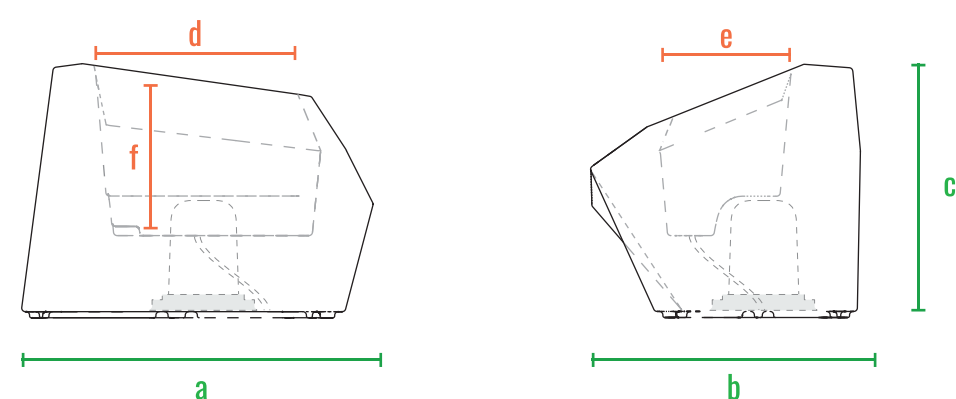

160cm
140cm
120cm
100cm
80cm
60cm
40cm
20cm
0cm

Quaro S

Quaro M

Quaro L

код	название	внешние размеры см.	внутренние размеры см.	объем л.	вес кг.
220_120	Quaro S	a 50 b 44,5 c 42	d 33 e 22,5 f 18	12	4,8
220_119	Quaro M	a 54,5 b 64,5 c 70	d 32 e 30 f 24,5	23	7,5
220_118	Quaro L	a 49,5 b 44,5 c 108	d 26 e 21 f 22	8	9

160см
140см
120см
100см
80см
60см
40см
20см
0см

Quaro S

Quaro M

Quaro L

160см
140см
120см
100см
80см
60см
40см
20см
0см

код	название	внешние размеры см.	внутренние размеры см.	объем л.	вес кг.
220_120	Quaro S	a 50 b 44,5 c 42	d 33 e 22,5 f 41	20	4,7
220_119	Quaro M	a 54,5 b 64,5 c 70	d 32 e 30 f 66	65	7,4
220_118	Quaro L	a 49,5 b 44,5 c 108	d 26 e 21 f 104	110	8,9