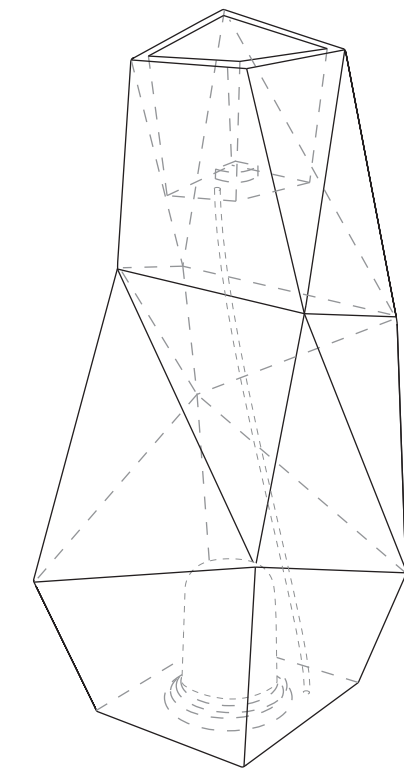

160cm
140cm
120cm
100cm
80cm
60cm
40cm
20cm
0cm

Quaro S

Quaro M

Quaro L

код	название	внешние размеры см.	внутренние размеры см.	объем л.	вес кг.
220_120	Quaro S	a 50 b 44,5 c 42	d 33 e 22,5 f 18	12	4,8
220_119	Quaro M	a 54,5 b 64,5 c 70	d 32 e 30 f 24,5	23	7,5
220_118	Quaro L	a 49,5 b 44,5 c 108	d 26 e 21 f 22	8	9

160см
140см
120см
100см
80см
60см
40см
20см
0см

Quaro S

Quaro M

Quaro L

160см
140см
120см
100см
80см
60см
40см
20см
0см

код	название	внешние размеры см.	внутренние размеры см.	объем л.	вес кг.
220_120	Quaro S	a 50 b 44,5 c 42	d 33 e 22,5 f 41	20	4,7
220_119	Quaro M	a 54,5 b 64,5 c 70	d 32 e 30 f 66	65	7,4
220_118	Quaro L	a 49,5 b 44,5 c 108	d 26 e 21 f 104	110	8,9

Quaro S

Quaro M

Quaro L