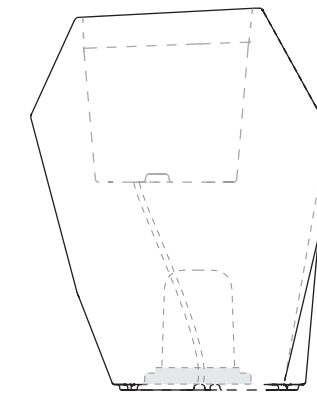

160cm
140cm
120cm
100cm
80cm
60cm
40cm
20cm
0cm

Quaro S

Quaro M

Quaro L

код	название	внешние размеры см.	внутренние размеры см.	объем л.	вес кг.
220_120	Quaro S	a 50 b 44,5 c 42	d 33 e 22,5 f 18	12	4,8
220_119	Quaro M	a 54,5 b 64,5 c 70	d 32 e 30 f 24,5	23	7,5
220_118	Quaro L	a 49,5 b 44,5 c 108	d 26 e 21 f 22	8	9

160см
140см
120см
100см
80см
60см
40см
20см
0см

Quaro S

Quaro M

Quaro L

160см
140см
120см
100см
80см
60см
40см
20см
0см

код	название	внешние размеры см.	внутренние размеры см.	объем л.	вес кг.
220_120	Quaro S	a 50 b 44,5 c 42	d 33 e 22,5 f 41	20	4,7
220_119	Quaro M	a 54,5 b 64,5 c 70	d 32 e 30 f 66	65	7,4
220_118	Quaro L	a 49,5 b 44,5 c 108	d 26 e 21 f 104	110	8,9