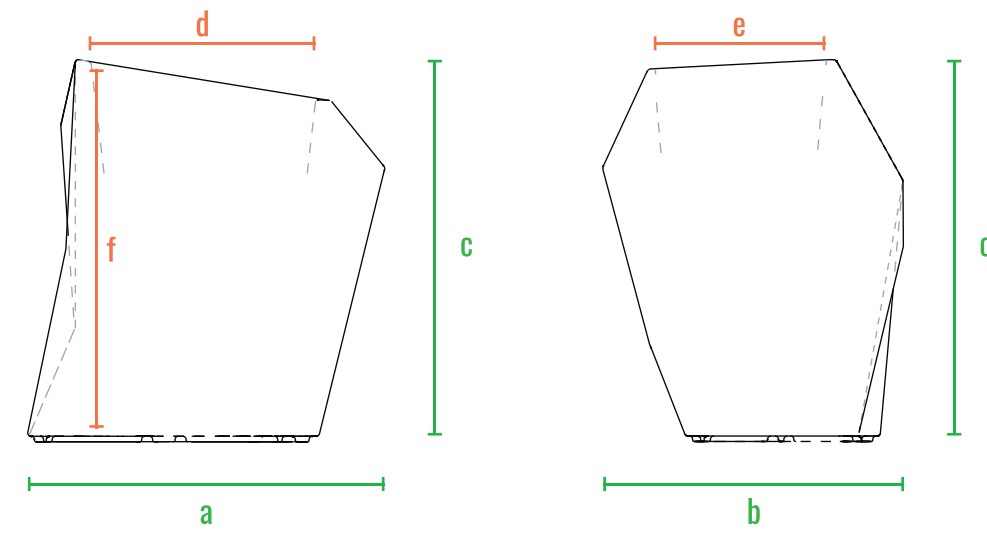

160см
140см
120см
100см
80см
60см
40см
20см
0см

код	название	внешние размеры см.	внутренние размеры см.	объем л.	вес кг.
220_120	Quaro S	a 50 b 44,5 c 42	d 33 e 22,5 f 41	20	4,7
220_119	Quaro M	a 54,5 b 64,5 c 70	d 32 e 30 f 66	65	7,4
220_118	Quaro L	a 49,5 b 44,5 c 108	d 26 e 21 f 104	110	8,9

Quaro M