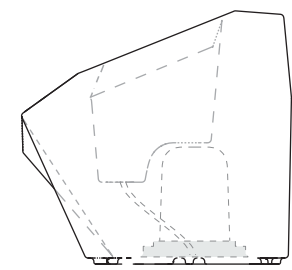

160cm
140cm
120cm
100cm
80cm
60cm
40cm
20cm
0cm

Quaro S

Quaro M

Quaro L

код	название	внешние размеры см.	внутренние размеры см.	объем л.	вес кг.
220_120	Quaro S	a 50 b 44,5 c 42	d 33 e 22,5 f 18	12	4,8
220_119	Quaro M	a 54,5 b 64,5 c 70	d 32 e 30 f 24,5	23	7,5
220_118	Quaro L	a 49,5 b 44,5 c 108	d 26 e 21 f 22	8	9

160см
140см
120см
100см
80см
60см
40см
20см
0см

Quaro S

Quaro M

Quaro L

160см
140см
120см
100см
80см
60см
40см
20см
0см

код	название	внешние размеры см.	внутренние размеры см.	объем л.	вес кг.
220_120	Quaro S	a 50 b 44,5 c 42	d 33 e 22,5 f 41	20	4,7
220_119	Quaro M	a 54,5 b 64,5 c 70	d 32 e 30 f 66	65	7,4
220_118	Quaro L	a 49,5 b 44,5 c 108	d 26 e 21 f 104	110	8,9