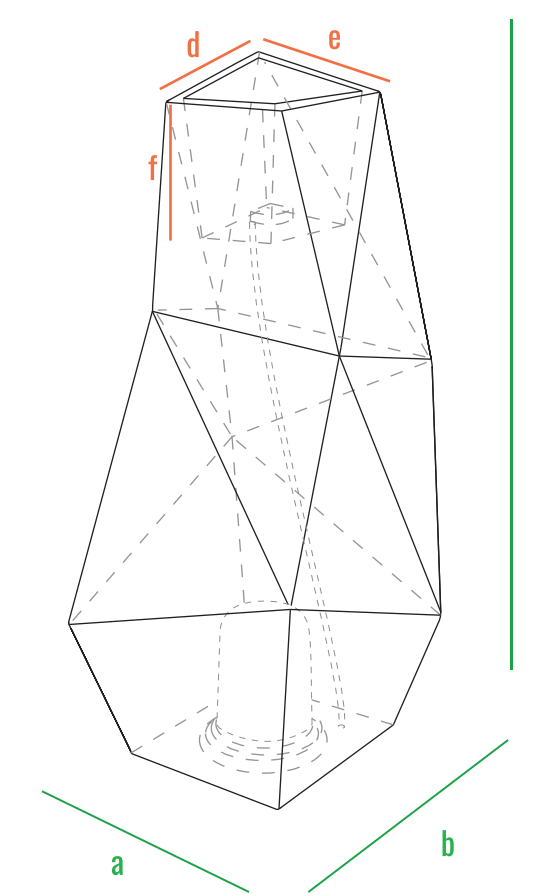

160cm
140cm
120cm
100cm
80cm
60cm
40cm
20cm
0cm

Quaro S

Quaro M

Quaro L

код	название	внешние размеры см.	внутренние размеры см.	объем л.	вес кг.
220_120	Quaro S	a 50 b 44,5 c 42	d 33 e 22,5 f 18	12	4,8
220_119	Quaro M	a 54,5 b 64,5 c 70	d 32 e 30 f 24,5	23	7,5
220_118	Quaro L	a 49,5 b 44,5 c 108	d 26 e 21 f 22	8	9

160см
140см
120см
100см
80см
60см
40см
20см
0см

Quaro S

Quaro M

Quaro L

160см
140см
120см
100см
80см
60см
40см
20см
0см

код	название	внешние размеры см.	внутренние размеры см.	объем л.	вес кг.
220_120	Quaro S	a 50 b 44,5 c 42	d 33 e 22,5 f 41	20	4,7
220_119	Quaro M	a 54,5 b 64,5 c 70	d 32 e 30 f 66	65	7,4
220_118	Quaro L	a 49,5 b 44,5 c 108	d 26 e 21 f 104	110	8,9