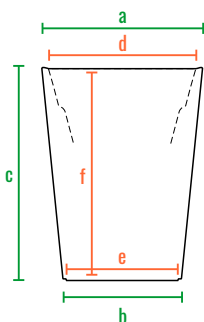

160см
140см
120см
100см
80см
60см
40см
20см
0см

Bloom 67

Bloom 50

Bloom 44

код	название	внешние размеры см.			внутренние размеры см.			объем л.	вес кг.
220_058	Bloom 44	a 34	b 24	c 44	d 29	e 18	f 16	6	1,5
220_059	Bloom 50	a 38	b 28	c 48	d 34	e 21	f 19	10	2
220_060	Bloom 67	a 50	b 37	c 67	d 45	e 30	f 24	26	3,2

160см
140см
120см
100см
80см
60см
40см
20см
0см

Bloom 67

Bloom 50

Bloom 44

код	название	внешние размеры см.			внутренние размеры см.			объем л.
220_058	Bloom 44	a 34	b 24	c 44	d 29	e 22	f 42	28
220_059	Bloom 50	a 38	b 28	c 48	d 34	e 26	f 48	43
220_060	Bloom 67	a 50	b 37	c 67	d 45	e 35	f 65	96