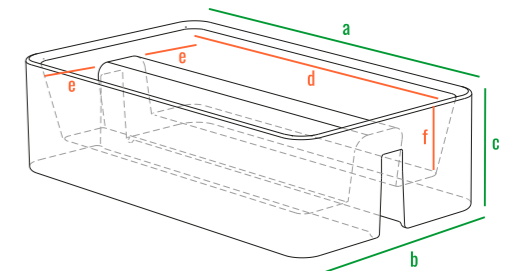

Vittorio 80

Vittorio 80 An

Vittorio 53

Vittorio 40

Vittorio 80 D

Vittorio_fence_28

код	название	внешние размеры см.			внутренние размеры см.			объем л.	вес кг.
220_032	Vittorio 40	a 90	b 26	c 40	d 83	e 20	f 18	18	6,8
220_030	Vittorio 53	a 90	b 27	c 53	d 83	e 20	f 18	25	8,5
220_031	Vittorio 80	a 89	b 26	c 79	d 83	e 20	f 18	25	14,5
220_033	Vittorio 80 An	a 38	b 38	c 80	d 20	e 20	f 18	9	4,5
220_071	Vittorio 80 D	a 100	b 55	c 80	d 43	e 15	f 20	28	10
220_013	Vittorio_fence_28	a 100	b 57	c 28	d 93	e 17	f 20	33	13

160см
140см
120см
100см
80см
60см
40см
20см
0см

Vittorio 80

Vittorio 80 An

Vittorio 53

Vittorio 40

Vittorio 80 D

код	название	внешние размеры см.			внутренние размеры см.			объем л.
220_032	Vittorio 40	a 90	b 26	c 40	d 83	e 20	f 38	88
220_030	Vittorio 53	a 90	b 27	c 53	d 83	e 20	f 51	120
220_031	Vittorio 80	a 89	b 26	c 79	d 83	e 20	f 78	180
220_033	Vittorio 80 An	a 38	b 38	c 80	d 20	e 20	f 78	80
220_071	Vittorio 80 D	a 100	b 55	c 80	d 43	e 15	f 78	230