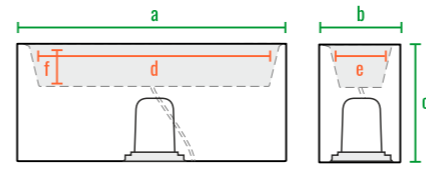

160cm
 140cm
 120cm
 100cm
 80cm
 60cm
 40cm
 20cm
 0cm

Vittorio 80

Vittorio 80 An

Vittorio 53

Vittorio 40

Vittorio 80 D

Vittorio_fence_28

160см
140см
120см
100см
80см
60см
40см
20см
0см

Vittorio 80

Vittorio 80 An

Vittorio 53

Vittorio 40

Vittorio 80 D

Vittorio_fence_28

код	название	внешние размеры см.			внутренние размеры см.			объем л.	вес кг.
220_032	Vittorio 40	a 90	b 26	c 40	d 83	e 20	f 18	18	6,8
220_030	Vittorio 53	a 90	b 27	c 53	d 83	e 20	f 18	25	8,5
220_031	Vittorio 80	a 89	b 26	c 79	d 83	e 20	f 18	25	14,5
220_033	Vittorio 80 An	a 38	b 38	c 80	d 20	e 20	f 18	9	4,5
220_071	Vittorio 80 D	a 100	b 55	c 80	d 43	e 15	f 20	28	10
220_013	Vittorio_fence_28	a 100	b 57	c 28	d 93	e 17	f 20	33	13

160см
140см
120см
100см
80см
60см
40см
20см
0см

Vittorio 80

Vittorio 80 An

Vittorio 53

Vittorio 40

Vittorio 80 D

код	название	внешние размеры см.			внутренние размеры см.			объем л.
220_032	Vittorio 40	a 90	b 26	c 40	d 83	e 20	f 38	88
220_030	Vittorio 53	a 90	b 27	c 53	d 83	e 20	f 51	120
220_031	Vittorio 80	a 89	b 26	c 79	d 83	e 20	f 78	180
220_033	Vittorio 80 An	a 38	b 38	c 80	d 20	e 20	f 78	80
220_071	Vittorio 80 D	a 100	b 55	c 80	d 43	e 15	f 78	230