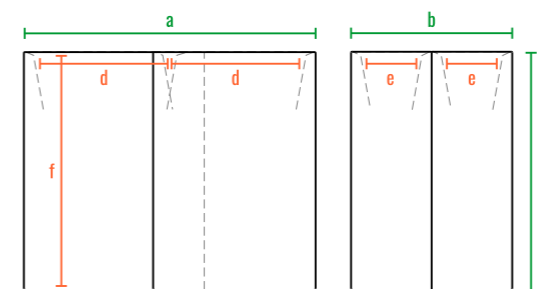

Vittorio 80

Vittorio 80 An

Vittorio 53

Vittorio 40

Vittorio 80 D

Vittorio_fence_28

код	название	внешние размеры см.			внутренние размеры см.			объем л.	вес кг.
220_032	Vittorio 40	a 90	b 26	c 40	d 83	e 20	f 18	18	6,8
220_030	Vittorio 53	a 90	b 27	c 53	d 83	e 20	f 18	25	8,5
220_031	Vittorio 80	a 89	b 26	c 79	d 83	e 20	f 18	25	14,5
220_033	Vittorio 80 An	a 38	b 38	c 80	d 20	e 20	f 18	9	4,5
220_071	Vittorio 80 D	a 100	b 55	c 80	d 43	e 15	f 20	28	10
220_013	Vittorio_fence_28	a 100	b 57	c 28	d 93	e 17	f 20	33	13

160см
140см
120см
100см
80см
60см
40см
20см
0см

Vittorio 80

Vittorio 80 An

Vittorio 53

Vittorio 40

Vittorio 80 D

код	название	внешние размеры см.			внутренние размеры см.			объем л.
220_032	Vittorio 40	a 90	b 26	c 40	d 83	e 20	f 38	88
220_030	Vittorio 53	a 90	b 27	c 53	d 83	e 20	f 51	120
220_031	Vittorio 80	a 89	b 26	c 79	d 83	e 20	f 78	180
220_033	Vittorio 80 An	a 38	b 38	c 80	d 20	e 20	f 78	80
220_071	Vittorio 80 D	a 100	b 55	c 80	d 43	e 15	f 78	230