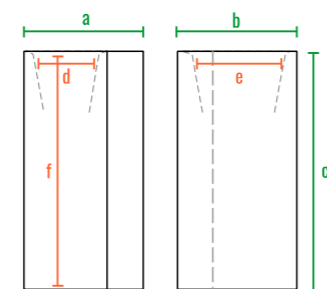

Vittorio 80

Vittorio 80 An

Vittorio 53

Vittorio 40

Vittorio 80 D

Vittorio_fence_28

код	название	внешние размеры см.			внутренние размеры см.			объем л.	вес кг.
220_032	Vittorio 40	a 90	b 26	c 40	d 83	e 20	f 18	18	6,8
220_030	Vittorio 53	a 90	b 27	c 53	d 83	e 20	f 18	25	8,5
220_031	Vittorio 80	a 89	b 26	c 79	d 83	e 20	f 18	25	14,5
220_033	Vittorio 80 An	a 38	b 38	c 80	d 20	e 20	f 18	9	4,5
220_071	Vittorio 80 D	a 100	b 55	c 80	d 43	e 15	f 20	28	10
220_013	Vittorio_fence_28	a 100	b 57	c 28	d 93	e 17	f 20	33	13

160см
140см
120см
100см
80см
60см
40см
20см
0см

Vittorio 80

Vittorio 80 An

Vittorio 53

Vittorio 40

Vittorio 80 D

код	название	внешние размеры см.			внутренние размеры см.			объем л.
220_032	Vittorio 40	a 90	b 26	c 40	d 83	e 20	f 38	88
220_030	Vittorio 53	a 90	b 27	c 53	d 83	e 20	f 51	120
220_031	Vittorio 80	a 89	b 26	c 79	d 83	e 20	f 78	180
220_033	Vittorio 80 An	a 38	b 38	c 80	d 20	e 20	f 78	80
220_071	Vittorio 80 D	a 100	b 55	c 80	d 43	e 15	f 78	230