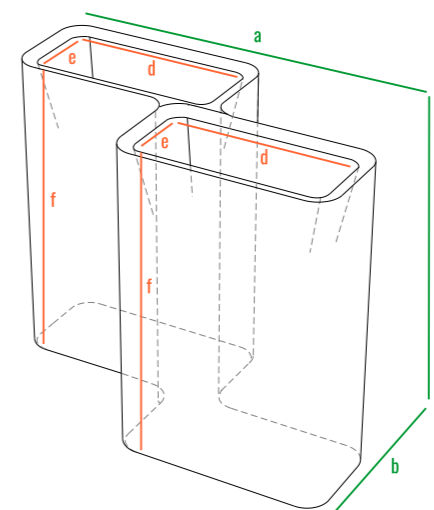

Vittorio 80

Vittorio 80 An

Vittorio 53

Vittorio 40

Vittorio 80 D

Vittorio_fence_28

код	название	внешние размеры см.			внутренние размеры см.			объем л.	вес кг.
220_032	Vittorio 40	a 90	b 26	c 40	d 83	e 20	f 18	18	6,8
220_030	Vittorio 53	a 90	b 27	c 53	d 83	e 20	f 18	25	8,5
220_031	Vittorio 80	a 89	b 26	c 79	d 83	e 20	f 18	25	14,5
220_033	Vittorio 80 An	a 38	b 38	c 80	d 20	e 20	f 18	9	4,5
220_071	Vittorio 80 D	a 100	b 55	c 80	d 43	e 15	f 20	28	10
220_013	Vittorio_fence_28	a 100	b 57	c 28	d 93	e 17	f 20	33	13

160см
140см
120см
100см
80см
60см
40см
20см
0см

Vittorio 80

Vittorio 80 An

Vittorio 53

Vittorio 40

Vittorio 80 D

код	название	внешние размеры см.			внутренние размеры см.			объем л.
220_032	Vittorio 40	a 90	b 26	c 40	d 83	e 20	f 38	88
220_030	Vittorio 53	a 90	b 27	c 53	d 83	e 20	f 51	120
220_031	Vittorio 80	a 89	b 26	c 79	d 83	e 20	f 78	180
220_033	Vittorio 80 An	a 38	b 38	c 80	d 20	e 20	f 78	80
220_071	Vittorio 80 D	a 100	b 55	c 80	d 43	e 15	f 78	230