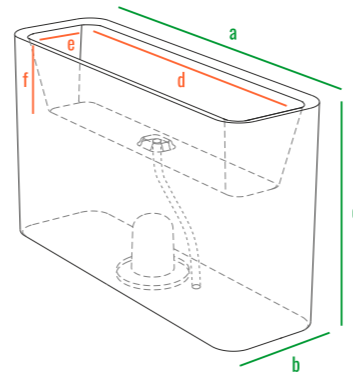

Vittorio 80

Vittorio 80 An

Vittorio 53

Vittorio 40

Vittorio 80 D

Vittorio_fence_28

код	название	внешние размеры см.			внутренние размеры см.			объем л.	вес кг.
220_032	Vittorio 40	a 90	b 26	c 40	d 83	e 20	f 18	18	6,8
220_030	Vittorio 53	a 90	b 27	c 53	d 83	e 20	f 18	25	8,5
220_031	Vittorio 80	a 89	b 26	c 79	d 83	e 20	f 18	25	14,5
220_033	Vittorio 80 An	a 38	b 38	c 80	d 20	e 20	f 18	9	4,5
220_071	Vittorio 80 D	a 100	b 55	c 80	d 43	e 15	f 20	28	10
220_013	Vittorio_fence_28	a 100	b 57	c 28	d 93	e 17	f 20	33	13

160см
140см
120см
100см
80см
60см
40см
20см
0см

Vittorio 80

Vittorio 80 An

Vittorio 53

Vittorio 40

Vittorio 80 D

код	название	внешние размеры см.			внутренние размеры см.			объем л.
220_032	Vittorio 40	a 90	b 26	c 40	d 83	e 20	f 38	88
220_030	Vittorio 53	a 90	b 27	c 53	d 83	e 20	f 51	120
220_031	Vittorio 80	a 89	b 26	c 79	d 83	e 20	f 78	180
220_033	Vittorio 80 An	a 38	b 38	c 80	d 20	e 20	f 78	80
220_071	Vittorio 80 D	a 100	b 55	c 80	d 43	e 15	f 78	230