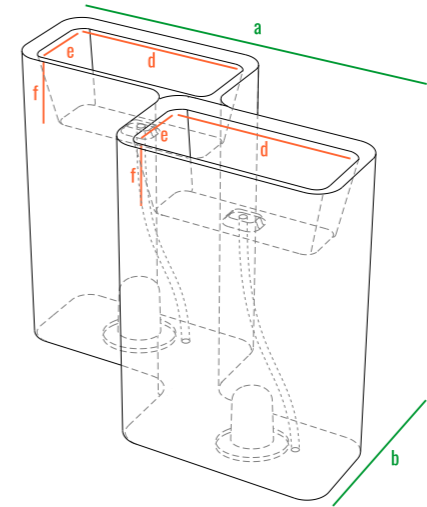

Vittorio 80

Vittorio 80 An

Vittorio 53

Vittorio 40

Vittorio 80 D

Vittorio_fence_28

код	название	внешние размеры см.			внутренние размеры см.			объем л.	вес кг.
220_032	Vittorio 40	a 90	b 26	c 40	d 83	e 20	f 18	18	6,8
220_030	Vittorio 53	a 90	b 27	c 53	d 83	e 20	f 18	25	8,5
220_031	Vittorio 80	a 89	b 26	c 79	d 83	e 20	f 18	25	14,5
220_033	Vittorio 80 An	a 38	b 38	c 80	d 20	e 20	f 18	9	4,5
220_071	Vittorio 80 D	a 100	b 55	c 80	d 43	e 15	f 20	28	10
220_013	Vittorio_fence_28	a 100	b 57	c 28	d 93	e 17	f 20	33	13

160см
140см
120см
100см
80см
60см
40см
20см
0см

Vittorio 80

Vittorio 80 An

Vittorio 53

Vittorio 40

Vittorio 80 D

код	название	внешние размеры см.			внутренние размеры см.			объем л.
220_032	Vittorio 40	a 90	b 26	c 40	d 83	e 20	f 38	88
220_030	Vittorio 53	a 90	b 27	c 53	d 83	e 20	f 51	120
220_031	Vittorio 80	a 89	b 26	c 79	d 83	e 20	f 78	180
220_033	Vittorio 80 An	a 38	b 38	c 80	d 20	e 20	f 78	80
220_071	Vittorio 80 D	a 100	b 55	c 80	d 43	e 15	f 78	230