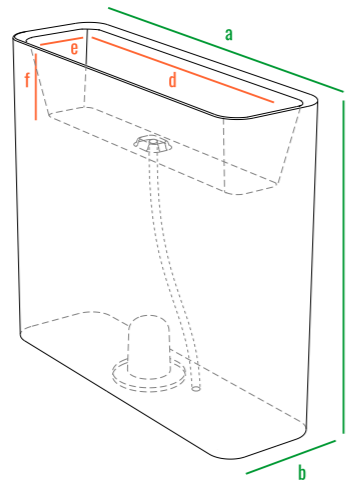

Vittorio 80

Vittorio 80 An

Vittorio 53

Vittorio 40

Vittorio 80 D

Vittorio_fence_28

код	название	внешние размеры см.			внутренние размеры см.			объем л.	вес кг.
220_032	Vittorio 40	a 90	b 26	c 40	d 83	e 20	f 18	18	6,8
220_030	Vittorio 53	a 90	b 27	c 53	d 83	e 20	f 18	25	8,5
220_031	Vittorio 80	a 89	b 26	c 79	d 83	e 20	f 18	25	14,5
220_033	Vittorio 80 An	a 38	b 38	c 80	d 20	e 20	f 18	9	4,5
220_071	Vittorio 80 D	a 100	b 55	c 80	d 43	e 15	f 20	28	10
220_013	Vittorio_fence_28	a 100	b 57	c 28	d 93	e 17	f 20	33	13

160см
140см
120см
100см
80см
60см
40см
20см
0см

Vittorio 80

Vittorio 80 An

Vittorio 53

Vittorio 40

Vittorio 80 D

код	название	внешние размеры см.			внутренние размеры см.			объем л.
220_032	Vittorio 40	a 90	b 26	c 40	d 83	e 20	f 38	88
220_030	Vittorio 53	a 90	b 27	c 53	d 83	e 20	f 51	120
220_031	Vittorio 80	a 89	b 26	c 79	d 83	e 20	f 78	180
220_033	Vittorio 80 An	a 38	b 38	c 80	d 20	e 20	f 78	80
220_071	Vittorio 80 D	a 100	b 55	c 80	d 43	e 15	f 78	230