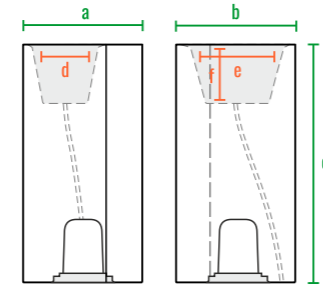

160cm
 140cm
 120cm
 100cm
 80cm
 60cm
 40cm
 20cm
 0cm

Vittorio 80

Vittorio 80 An

Vittorio 53

Vittorio 40

Vittorio 80 D

Vittorio_fence_28

160см
140см
120см
100см
80см
60см
40см
20см
0см

Vittorio 80

Vittorio 80 An

Vittorio 53

Vittorio 40

Vittorio 80 D

Vittorio_fence_28

код	название	внешние размеры см.			внутренние размеры см.			объем л.	вес кг.
220_032	Vittorio 40	a 90	b 26	c 40	d 83	e 20	f 18	18	6,8
220_030	Vittorio 53	a 90	b 27	c 53	d 83	e 20	f 18	25	8,5
220_031	Vittorio 80	a 89	b 26	c 79	d 83	e 20	f 18	25	14,5
220_033	Vittorio 80 An	a 38	b 38	c 80	d 20	e 20	f 18	9	4,5
220_071	Vittorio 80 D	a 100	b 55	c 80	d 43	e 15	f 20	28	10
220_013	Vittorio_fence_28	a 100	b 57	c 28	d 93	e 17	f 20	33	13

160см
140см
120см
100см
80см
60см
40см
20см
0см

Vittorio 80

Vittorio 80 An

Vittorio 53

Vittorio 40

Vittorio 80 D

код	название	внешние размеры см.			внутренние размеры см.			объем л.
220_032	Vittorio 40	a 90	b 26	c 40	d 83	e 20	f 38	88
220_030	Vittorio 53	a 90	b 27	c 53	d 83	e 20	f 51	120
220_031	Vittorio 80	a 89	b 26	c 79	d 83	e 20	f 78	180
220_033	Vittorio 80 An	a 38	b 38	c 80	d 20	e 20	f 78	80
220_071	Vittorio 80 D	a 100	b 55	c 80	d 43	e 15	f 78	230