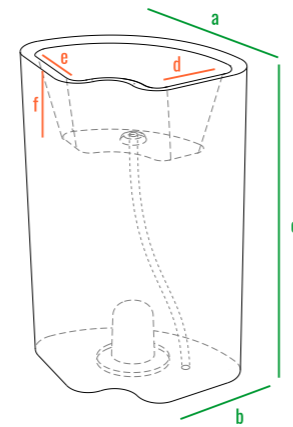

Vittorio 80

Vittorio 80 An

Vittorio 53

Vittorio 40

Vittorio 80 D

Vittorio_fence_28

код	название	внешние размеры см.			внутренние размеры см.			объем л.	вес кг.
220_032	Vittorio 40	a 90	b 26	c 40	d 83	e 20	f 18	18	6,8
220_030	Vittorio 53	a 90	b 27	c 53	d 83	e 20	f 18	25	8,5
220_031	Vittorio 80	a 89	b 26	c 79	d 83	e 20	f 18	25	14,5
220_033	Vittorio 80 An	a 38	b 38	c 80	d 20	e 20	f 18	9	4,5
220_071	Vittorio 80 D	a 100	b 55	c 80	d 43	e 15	f 20	28	10
220_013	Vittorio_fence_28	a 100	b 57	c 28	d 93	e 17	f 20	33	13

160см
140см
120см
100см
80см
60см
40см
20см
0см

Vittorio 80

Vittorio 80 An

Vittorio 53

Vittorio 40

Vittorio 80 D

код	название	внешние размеры см.			внутренние размеры см.			объем л.
220_032	Vittorio 40	a 90	b 26	c 40	d 83	e 20	f 38	88
220_030	Vittorio 53	a 90	b 27	c 53	d 83	e 20	f 51	120
220_031	Vittorio 80	a 89	b 26	c 79	d 83	e 20	f 78	180
220_033	Vittorio 80 An	a 38	b 38	c 80	d 20	e 20	f 78	80
220_071	Vittorio 80 D	a 100	b 55	c 80	d 43	e 15	f 78	230