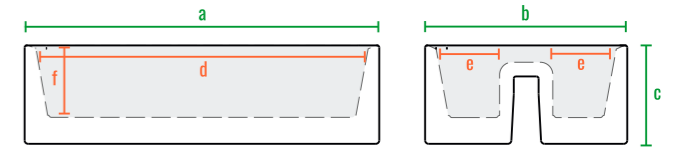

160cm
 140cm
 120cm
 100cm
 80cm
 60cm
 40cm
 20cm
 0cm

Vittorio 80

Vittorio 80 An

Vittorio 53

Vittorio 40

Vittorio 80 D

Vittorio_fence_28

160см
140см
120см
100см
80см
60см
40см
20см
0см

Vittorio 80

Vittorio 80 An

Vittorio 53

Vittorio 40

Vittorio 80 D

Vittorio_fence_28

код	название	внешние размеры см.			внутренние размеры см.			объем л.	вес кг.
220_032	Vittorio 40	a 90	b 26	c 40	d 83	e 20	f 18	18	6,8
220_030	Vittorio 53	a 90	b 27	c 53	d 83	e 20	f 18	25	8,5
220_031	Vittorio 80	a 89	b 26	c 79	d 83	e 20	f 18	25	14,5
220_033	Vittorio 80 An	a 38	b 38	c 80	d 20	e 20	f 18	9	4,5
220_071	Vittorio 80 D	a 100	b 55	c 80	d 43	e 15	f 20	28	10
220_013	Vittorio_fence_28	a 100	b 57	c 28	d 93	e 17	f 20	33	13

160см
140см
120см
100см
80см
60см
40см
20см
0см

Vittorio 80

Vittorio 80 An

Vittorio 53

Vittorio 40

Vittorio 80 D

код	название	внешние размеры см.			внутренние размеры см.			объем л.
220_032	Vittorio 40	a 90	b 26	c 40	d 83	e 20	f 38	88
220_030	Vittorio 53	a 90	b 27	c 53	d 83	e 20	f 51	120
220_031	Vittorio 80	a 89	b 26	c 79	d 83	e 20	f 78	180
220_033	Vittorio 80 An	a 38	b 38	c 80	d 20	e 20	f 78	80
220_071	Vittorio 80 D	a 100	b 55	c 80	d 43	e 15	f 78	230