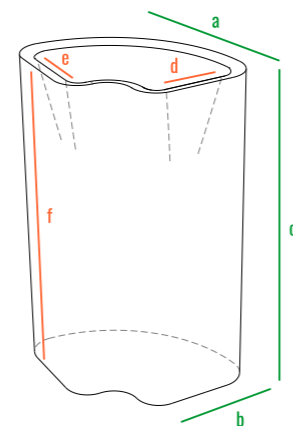

Vittorio 80

Vittorio 80 An

Vittorio 53

Vittorio 40

Vittorio 80 D

Vittorio_fence_28

код	название	внешние размеры см.			внутренние размеры см.			объем л.	вес кг.
220_032	Vittorio 40	a 90	b 26	c 40	d 83	e 20	f 18	18	6,8
220_030	Vittorio 53	a 90	b 27	c 53	d 83	e 20	f 18	25	8,5
220_031	Vittorio 80	a 89	b 26	c 79	d 83	e 20	f 18	25	14,5
220_033	Vittorio 80 An	a 38	b 38	c 80	d 20	e 20	f 18	9	4,5
220_071	Vittorio 80 D	a 100	b 55	c 80	d 43	e 15	f 20	28	10
220_013	Vittorio_fence_28	a 100	b 57	c 28	d 93	e 17	f 20	33	13

160см
140см
120см
100см
80см
60см
40см
20см
0см

Vittorio 80

Vittorio 80 An

Vittorio 53

Vittorio 40

Vittorio 80 D

код	название	внешние размеры см.			внутренние размеры см.			объем л.
220_032	Vittorio 40	a 90	b 26	c 40	d 83	e 20	f 38	88
220_030	Vittorio 53	a 90	b 27	c 53	d 83	e 20	f 51	120
220_031	Vittorio 80	a 89	b 26	c 79	d 83	e 20	f 78	180
220_033	Vittorio 80 An	a 38	b 38	c 80	d 20	e 20	f 78	80
220_071	Vittorio 80 D	a 100	b 55	c 80	d 43	e 15	f 78	230