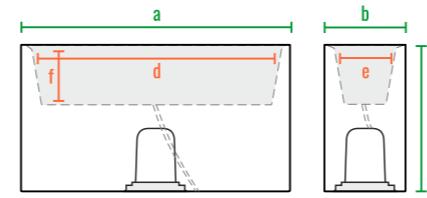

160cm
 140cm
 120cm
 100cm
 80cm
 60cm
 40cm
 20cm
 0cm

Vittorio 80

Vittorio 80 An

Vittorio 53

Vittorio 40

Vittorio 80 D

Vittorio_fence_28

160см
140см
120см
100см
80см
60см
40см
20см
0см

Vittorio 80

Vittorio 80 An

Vittorio 53

Vittorio 40

Vittorio 80 D

Vittorio_fence_28

код	название	внешние размеры см.			внутренние размеры см.			объем л.	вес кг.
220_032	Vittorio 40	a 90	b 26	c 40	d 83	e 20	f 18	18	6,8
220_030	Vittorio 53	a 90	b 27	c 53	d 83	e 20	f 18	25	8,5
220_031	Vittorio 80	a 89	b 26	c 79	d 83	e 20	f 18	25	14,5
220_033	Vittorio 80 An	a 38	b 38	c 80	d 20	e 20	f 18	9	4,5
220_071	Vittorio 80 D	a 100	b 55	c 80	d 43	e 15	f 20	28	10
220_013	Vittorio_fence_28	a 100	b 57	c 28	d 93	e 17	f 20	33	13

160см
140см
120см
100см
80см
60см
40см
20см
0см

Vittorio 80

Vittorio 80 An

Vittorio 53

Vittorio 40

Vittorio 80 D

код	название	внешние размеры см.			внутренние размеры см.			объем л.
220_032	Vittorio 40	a 90	b 26	c 40	d 83	e 20	f 38	88
220_030	Vittorio 53	a 90	b 27	c 53	d 83	e 20	f 51	120
220_031	Vittorio 80	a 89	b 26	c 79	d 83	e 20	f 78	180
220_033	Vittorio 80 An	a 38	b 38	c 80	d 20	e 20	f 78	80
220_071	Vittorio 80 D	a 100	b 55	c 80	d 43	e 15	f 78	230