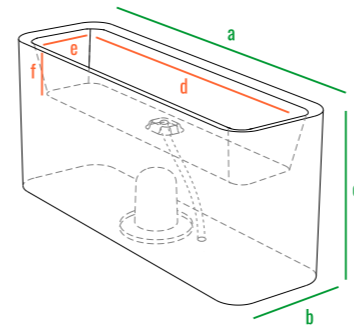

Vittorio 80

Vittorio 80 An

Vittorio 53

Vittorio 40

Vittorio 80 D

Vittorio_fence_28

код	название	внешние размеры см.			внутренние размеры см.			объем л.	вес кг.
220_032	Vittorio 40	a 90	b 26	c 40	d 83	e 20	f 18	18	6,8
220_030	Vittorio 53	a 90	b 27	c 53	d 83	e 20	f 18	25	8,5
220_031	Vittorio 80	a 89	b 26	c 79	d 83	e 20	f 18	25	14,5
220_033	Vittorio 80 An	a 38	b 38	c 80	d 20	e 20	f 18	9	4,5
220_071	Vittorio 80 D	a 100	b 55	c 80	d 43	e 15	f 20	28	10
220_013	Vittorio_fence_28	a 100	b 57	c 28	d 93	e 17	f 20	33	13

160см
140см
120см
100см
80см
60см
40см
20см
0см

Vittorio 80

Vittorio 80 An

Vittorio 53

Vittorio 40

Vittorio 80 D

код	название	внешние размеры см.			внутренние размеры см.			объем л.
220_032	Vittorio 40	a 90	b 26	c 40	d 83	e 20	f 38	88
220_030	Vittorio 53	a 90	b 27	c 53	d 83	e 20	f 51	120
220_031	Vittorio 80	a 89	b 26	c 79	d 83	e 20	f 78	180
220_033	Vittorio 80 An	a 38	b 38	c 80	d 20	e 20	f 78	80
220_071	Vittorio 80 D	a 100	b 55	c 80	d 43	e 15	f 78	230