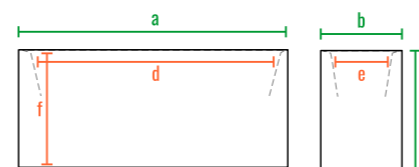

Vittorio 80

Vittorio 80 An

Vittorio 53

Vittorio 40

Vittorio 80 D

Vittorio_fence_28

код	название	внешние размеры см.			внутренние размеры см.			объем л.	вес кг.
220_032	Vittorio 40	a 90	b 26	c 40	d 83	e 20	f 18	18	6,8
220_030	Vittorio 53	a 90	b 27	c 53	d 83	e 20	f 18	25	8,5
220_031	Vittorio 80	a 89	b 26	c 79	d 83	e 20	f 18	25	14,5
220_033	Vittorio 80 An	a 38	b 38	c 80	d 20	e 20	f 18	9	4,5
220_071	Vittorio 80 D	a 100	b 55	c 80	d 43	e 15	f 20	28	10
220_013	Vittorio_fence_28	a 100	b 57	c 28	d 93	e 17	f 20	33	13

160см
140см
120см
100см
80см
60см
40см
20см
0см

Vittorio 80

Vittorio 80 An

Vittorio 53

Vittorio 40

Vittorio 80 D

код	название	внешние размеры см.			внутренние размеры см.			объем л.
220_032	Vittorio 40	a 90	b 26	c 40	d 83	e 20	f 38	88
220_030	Vittorio 53	a 90	b 27	c 53	d 83	e 20	f 51	120
220_031	Vittorio 80	a 89	b 26	c 79	d 83	e 20	f 78	180
220_033	Vittorio 80 An	a 38	b 38	c 80	d 20	e 20	f 78	80
220_071	Vittorio 80 D	a 100	b 55	c 80	d 43	e 15	f 78	230