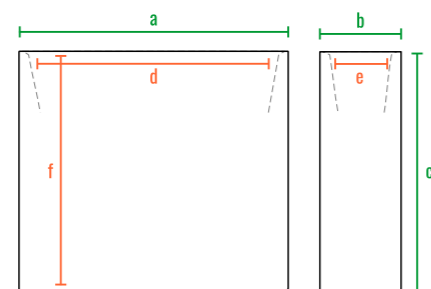

Vittorio 80

Vittorio 80 An

Vittorio 53

Vittorio 40

Vittorio 80 D

Vittorio_fence_28

код	название	внешние размеры см.			внутренние размеры см.			объем л.	вес кг.
220_032	Vittorio 40	a 90	b 26	c 40	d 83	e 20	f 18	18	6,8
220_030	Vittorio 53	a 90	b 27	c 53	d 83	e 20	f 18	25	8,5
220_031	Vittorio 80	a 89	b 26	c 79	d 83	e 20	f 18	25	14,5
220_033	Vittorio 80 An	a 38	b 38	c 80	d 20	e 20	f 18	9	4,5
220_071	Vittorio 80 D	a 100	b 55	c 80	d 43	e 15	f 20	28	10
220_013	Vittorio_fence_28	a 100	b 57	c 28	d 93	e 17	f 20	33	13

160см
140см
120см
100см
80см
60см
40см
20см
0см

Vittorio 80

Vittorio 80 An

Vittorio 53

Vittorio 40

Vittorio 80 D

код	название	внешние размеры см.			внутренние размеры см.			объем л.
220_032	Vittorio 40	a 90	b 26	c 40	d 83	e 20	f 38	88
220_030	Vittorio 53	a 90	b 27	c 53	d 83	e 20	f 51	120
220_031	Vittorio 80	a 89	b 26	c 79	d 83	e 20	f 78	180
220_033	Vittorio 80 An	a 38	b 38	c 80	d 20	e 20	f 78	80
220_071	Vittorio 80 D	a 100	b 55	c 80	d 43	e 15	f 78	230