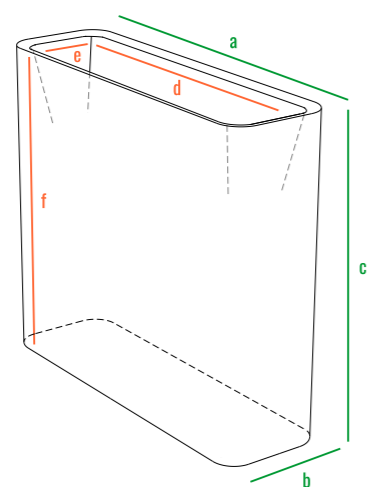

Vittorio 80

Vittorio 80 An

Vittorio 53

Vittorio 40

Vittorio 80 D

Vittorio_fence_28

код	название	внешние размеры см.			внутренние размеры см.			объем л.	вес кг.
220_032	Vittorio 40	a 90	b 26	c 40	d 83	e 20	f 18	18	6,8
220_030	Vittorio 53	a 90	b 27	c 53	d 83	e 20	f 18	25	8,5
220_031	Vittorio 80	a 89	b 26	c 79	d 83	e 20	f 18	25	14,5
220_033	Vittorio 80 An	a 38	b 38	c 80	d 20	e 20	f 18	9	4,5
220_071	Vittorio 80 D	a 100	b 55	c 80	d 43	e 15	f 20	28	10
220_013	Vittorio_fence_28	a 100	b 57	c 28	d 93	e 17	f 20	33	13

160см
140см
120см
100см
80см
60см
40см
20см
0см

Vittorio 80

Vittorio 80 An

Vittorio 53

Vittorio 40

Vittorio 80 D

код	название	внешние размеры см.			внутренние размеры см.			объем л.
220_032	Vittorio 40	a 90	b 26	c 40	d 83	e 20	f 38	88
220_030	Vittorio 53	a 90	b 27	c 53	d 83	e 20	f 51	120
220_031	Vittorio 80	a 89	b 26	c 79	d 83	e 20	f 78	180
220_033	Vittorio 80 An	a 38	b 38	c 80	d 20	e 20	f 78	80
220_071	Vittorio 80 D	a 100	b 55	c 80	d 43	e 15	f 78	230