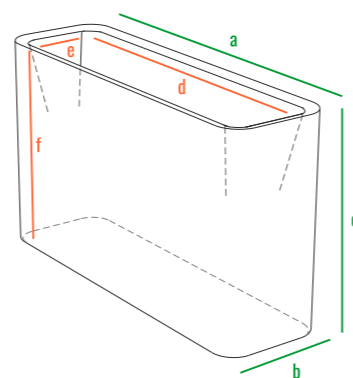

Vittorio 80

Vittorio 80 An

Vittorio 53

Vittorio 40

Vittorio 80 D

Vittorio_fence_28

код	название	внешние размеры см.			внутренние размеры см.			объем л.	вес кг.
220_032	Vittorio 40	a 90	b 26	c 40	d 83	e 20	f 18	18	6,8
220_030	Vittorio 53	a 90	b 27	c 53	d 83	e 20	f 18	25	8,5
220_031	Vittorio 80	a 89	b 26	c 79	d 83	e 20	f 18	25	14,5
220_033	Vittorio 80 An	a 38	b 38	c 80	d 20	e 20	f 18	9	4,5
220_071	Vittorio 80 D	a 100	b 55	c 80	d 43	e 15	f 20	28	10
220_013	Vittorio_fence_28	a 100	b 57	c 28	d 93	e 17	f 20	33	13

160см
140см
120см
100см
80см
60см
40см
20см
0см

Vittorio 80

Vittorio 80 An

Vittorio 53

Vittorio 40

Vittorio 80 D

код	название	внешние размеры см.			внутренние размеры см.			объем л.
220_032	Vittorio 40	a 90	b 26	c 40	d 83	e 20	f 38	88
220_030	Vittorio 53	a 90	b 27	c 53	d 83	e 20	f 51	120
220_031	Vittorio 80	a 89	b 26	c 79	d 83	e 20	f 78	180
220_033	Vittorio 80 An	a 38	b 38	c 80	d 20	e 20	f 78	80
220_071	Vittorio 80 D	a 100	b 55	c 80	d 43	e 15	f 78	230