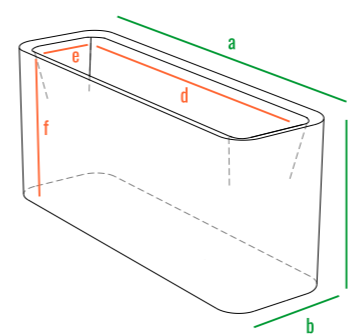

Vittorio 80

Vittorio 80 An

Vittorio 53

Vittorio 40

Vittorio 80 D

Vittorio_fence_28

код	название	внешние размеры см.			внутренние размеры см.			объем л.	вес кг.
220_032	Vittorio 40	a 90	b 26	c 40	d 83	e 20	f 18	18	6,8
220_030	Vittorio 53	a 90	b 27	c 53	d 83	e 20	f 18	25	8,5
220_031	Vittorio 80	a 89	b 26	c 79	d 83	e 20	f 18	25	14,5
220_033	Vittorio 80 An	a 38	b 38	c 80	d 20	e 20	f 18	9	4,5
220_071	Vittorio 80 D	a 100	b 55	c 80	d 43	e 15	f 20	28	10
220_013	Vittorio_fence_28	a 100	b 57	c 28	d 93	e 17	f 20	33	13

160см
140см
120см
100см
80см
60см
40см
20см
0см

Vittorio 80

Vittorio 80 An

Vittorio 53

Vittorio 40

Vittorio 80 D

код	название	внешние размеры см.			внутренние размеры см.			объем л.
220_032	Vittorio 40	a 90	b 26	c 40	d 83	e 20	f 38	88
220_030	Vittorio 53	a 90	b 27	c 53	d 83	e 20	f 51	120
220_031	Vittorio 80	a 89	b 26	c 79	d 83	e 20	f 78	180
220_033	Vittorio 80 An	a 38	b 38	c 80	d 20	e 20	f 78	80
220_071	Vittorio 80 D	a 100	b 55	c 80	d 43	e 15	f 78	230