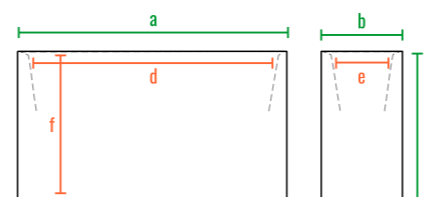

Vittorio 80

Vittorio 80 An

Vittorio 53

Vittorio 40

Vittorio 80 D

Vittorio_fence_28

код	название	внешние размеры см.			внутренние размеры см.			объем л.	вес кг.
220_032	Vittorio 40	a 90	b 26	c 40	d 83	e 20	f 18	18	6,8
220_030	Vittorio 53	a 90	b 27	c 53	d 83	e 20	f 18	25	8,5
220_031	Vittorio 80	a 89	b 26	c 79	d 83	e 20	f 18	25	14,5
220_033	Vittorio 80 An	a 38	b 38	c 80	d 20	e 20	f 18	9	4,5
220_071	Vittorio 80 D	a 100	b 55	c 80	d 43	e 15	f 20	28	10
220_013	Vittorio_fence_28	a 100	b 57	c 28	d 93	e 17	f 20	33	13

160см
140см
120см
100см
80см
60см
40см
20см
0см

Vittorio 80

Vittorio 80 An

Vittorio 53

Vittorio 40

Vittorio 80 D

код	название	внешние размеры см.			внутренние размеры см.			объем л.
220_032	Vittorio 40	a 90	b 26	c 40	d 83	e 20	f 38	88
220_030	Vittorio 53	a 90	b 27	c 53	d 83	e 20	f 51	120
220_031	Vittorio 80	a 89	b 26	c 79	d 83	e 20	f 78	180
220_033	Vittorio 80 An	a 38	b 38	c 80	d 20	e 20	f 78	80
220_071	Vittorio 80 D	a 100	b 55	c 80	d 43	e 15	f 78	230