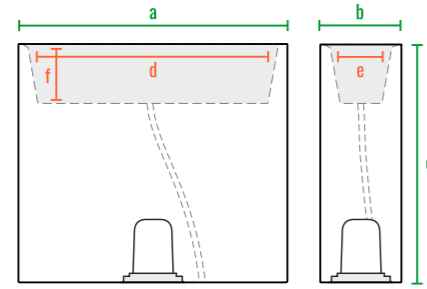

160cm
 140cm
 120cm
 100cm
 80cm
 60cm
 40cm
 20cm
 0cm

Vittorio 80

Vittorio 80 An

Vittorio 53

Vittorio 40

Vittorio 80 D

Vittorio_fence_28

160см
140см
120см
100см
80см
60см
40см
20см
0см

Vittorio 80

Vittorio 80 An

Vittorio 53

Vittorio 40

Vittorio 80 D

Vittorio_fence_28

код	название	внешние размеры см.			внутренние размеры см.			объем л.	вес кг.
220_032	Vittorio 40	a 90	b 26	c 40	d 83	e 20	f 18	18	6,8
220_030	Vittorio 53	a 90	b 27	c 53	d 83	e 20	f 18	25	8,5
220_031	Vittorio 80	a 89	b 26	c 79	d 83	e 20	f 18	25	14,5
220_033	Vittorio 80 An	a 38	b 38	c 80	d 20	e 20	f 18	9	4,5
220_071	Vittorio 80 D	a 100	b 55	c 80	d 43	e 15	f 20	28	10
220_013	Vittorio_fence_28	a 100	b 57	c 28	d 93	e 17	f 20	33	13

160см
140см
120см
100см
80см
60см
40см
20см
0см

Vittorio 80

Vittorio 80 An

Vittorio 53

Vittorio 40

Vittorio 80 D

код	название	внешние размеры см.			внутренние размеры см.			объем л.
220_032	Vittorio 40	a 90	b 26	c 40	d 83	e 20	f 38	88
220_030	Vittorio 53	a 90	b 27	c 53	d 83	e 20	f 51	120
220_031	Vittorio 80	a 89	b 26	c 79	d 83	e 20	f 78	180
220_033	Vittorio 80 An	a 38	b 38	c 80	d 20	e 20	f 78	80
220_071	Vittorio 80 D	a 100	b 55	c 80	d 43	e 15	f 78	230