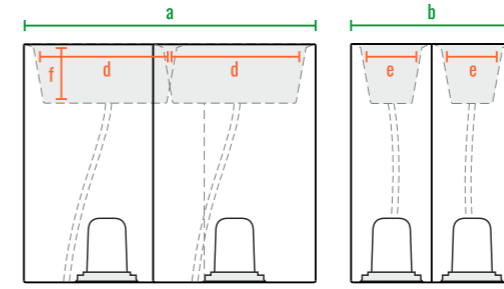

Vittorio 80

Vittorio 80 An

Vittorio 53

Vittorio 40

Vittorio 80 D

Vittorio_fence_28

код	название	внешние размеры см.			внутренние размеры см.			объем л.	вес кг.
220_032	Vittorio 40	a 90	b 26	c 40	d 83	e 20	f 18	18	6,8
220_030	Vittorio 53	a 90	b 27	c 53	d 83	e 20	f 18	25	8,5
220_031	Vittorio 80	a 89	b 26	c 79	d 83	e 20	f 18	25	14,5
220_033	Vittorio 80 An	a 38	b 38	c 80	d 20	e 20	f 18	9	4,5
220_071	Vittorio 80 D	a 100	b 55	c 80	d 43	e 15	f 20	28	10
220_013	Vittorio_fence_28	a 100	b 57	c 28	d 93	e 17	f 20	33	13

160см
140см
120см
100см
80см
60см
40см
20см
0см

Vittorio 80

Vittorio 80 An

Vittorio 53

Vittorio 40

Vittorio 80 D

код	название	внешние размеры см.			внутренние размеры см.			объем л.
220_032	Vittorio 40	a 90	b 26	c 40	d 83	e 20	f 38	88
220_030	Vittorio 53	a 90	b 27	c 53	d 83	e 20	f 51	120
220_031	Vittorio 80	a 89	b 26	c 79	d 83	e 20	f 78	180
220_033	Vittorio 80 An	a 38	b 38	c 80	d 20	e 20	f 78	80
220_071	Vittorio 80 D	a 100	b 55	c 80	d 43	e 15	f 78	230