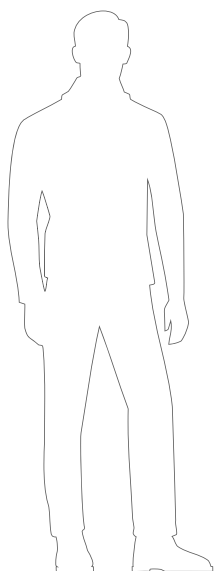

160см  
140см  
120см  
100см  
80см  
60см  
40см  
20см  
0см

Dino\_40

Chameleon\_40

код	название	внешние размеры см.	вес кг.
210_040_D	Dino_40	a 32 b 32 c 40	1,5
210_040_C	Chameleon_40	a 32 b 32 c 40	1,5

160см  
140см  
120см  
100см  
80см  
60см  
40см  
20см  
0см

Dino\_40

Chameleon\_40