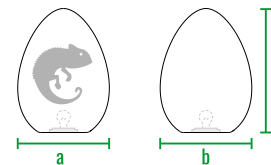

160см  
140см  
120см  
100см  
80см  
60см  
40см  
20см  
0см

Dino\_40

Chameleon\_40

код	название	внешние размеры см.	вес кг.
210_040_D	Dino_40	a 32 b 32 c 40	1,5
210_040_C	Chameleon_40	a 32 b 32 c 40	1,5

160см  
140см  
120см  
100см  
80см  
60см  
40см  
20см  
0см

Dino\_40

Chameleon\_40