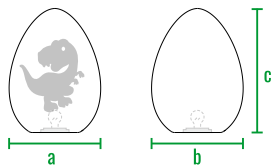

160см  
140см  
120см  
100см  
80см  
60см  
40см  
20см  
0см

Dino\_40

Chameleon\_40

код	название	внешние размеры см.	вес кг.
210_040_D	Dino_40	a 32 b 32 c 40	1,5
210_040_C	Chameleon_40	a 32 b 32 c 40	1,5

160см  
140см  
120см  
100см  
80см  
60см  
40см  
20см  
0см

Dino\_40

Chameleon\_40