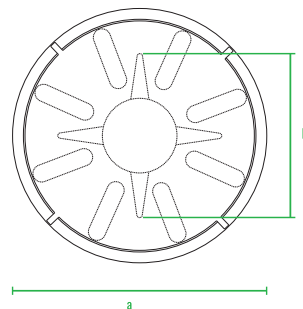

160cm  
140cm  
120cm  
100cm  
80cm  
60cm  
40cm  
20cm  
0cm

артикул	название	внешние размеры (см)	вес (кг)
240_031-100	Coffee Chair	a 54 b 91 c 105	11
240_031-200	Coffee ArmChair	a 71 b 91 c 105	12,7
240_031-300	Coffee Table	a 92 b 61 c 77	13