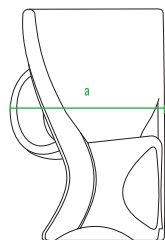

160cm  
140cm  
120cm  
100cm  
80cm  
60cm  
40cm  
20cm  
0cm

артикул	название	внешние размеры (см)	вес (кг)
240_031-100	Coffee Chair	a 54 b 91 c 105	11
240_031-200	Coffee ArmChair	a 71 b 91 c 105	12,7
240_031-300	Coffee Table	a 92 b 61 c 77	13