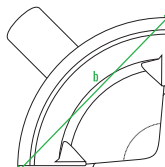

160cm  
140cm  
120cm  
100cm  
80cm  
60cm  
40cm  
20cm  
0cm

артикул	название	внешние размеры (см)	вес (кг)
240_031-100	Coffee Chair	a 54 b 91 c 105	11
240_031-200	Coffee ArmChair	a 71 b 91 c 105	12,7
240_031-300	Coffee Table	a 92 b 61 c 77	13