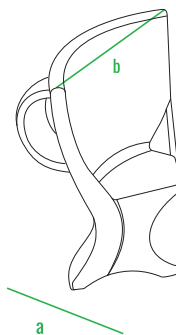

160cm  
140cm  
120cm  
100cm  
80cm  
60cm  
40cm  
20cm  
0cm

артикул	название	внешние размеры (см)	вес (кг)
240_031-100	Coffee Chair	a 54 b 91 c 105	11
240_031-200	Coffee ArmChair	a 71 b 91 c 105	12,7
240_031-300	Coffee Table	a 92 b 61 c 77	13