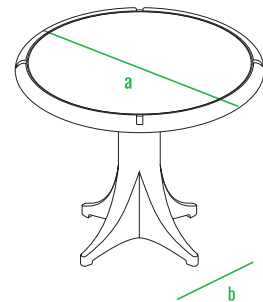

160cm  
140cm  
120cm  
100cm  
80cm  
60cm  
40cm  
20cm  
0cm

артикул	название	внешние размеры (см)	вес (кг)
240_031-100	Coffee Chair	a 54 b 91 c 105	11
240_031-200	Coffee ArmChair	a 71 b 91 c 105	12,7
240_031-300	Coffee Table	a 92 b 61 c 77	13

Coffee Chair

Coffee ArmChair

Coffee Table