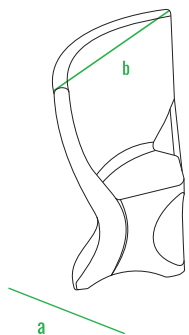

160cm  
140cm  
120cm  
100cm  
80cm  
60cm  
40cm  
20cm  
0cm

артикул	название	внешние размеры (см)	вес (кг)
240_031-100	Coffee Chair	a 54 b 91 c 105	11
240_031-200	Coffee ArmChair	a 71 b 91 c 105	12,7
240_031-300	Coffee Table	a 92 b 61 c 77	13