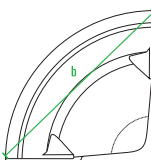

160cm  
140cm  
120cm  
100cm  
80cm  
60cm  
40cm  
20cm  
0cm

артикул	название	внешние размеры (см)	вес (кг)
240_031-100	Coffee Chair	a 54 b 91 c 105	11
240_031-200	Coffee ArmChair	a 71 b 91 c 105	12,7
240_031-300	Coffee Table	a 92 b 61 c 77	13