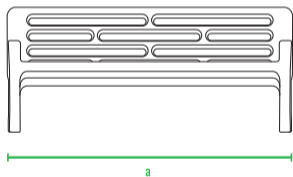

160см
140см
120см
100см
80см
60см
40см
20см
0см

Скамья FRAME

код	название	внешние размеры см	вес кг.
250_023	Скамья Frame	a 178 b 67 c 79	25