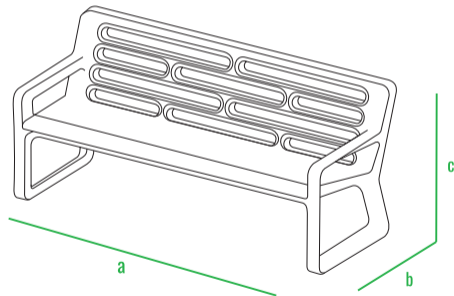

160см
140см
120см
100см
80см
60см
40см
20см
0см

Скамья FRAME

код	название	внешние размеры см	вес кг.
250_023	Скамья Frame	a 178 b 67 c 79	25