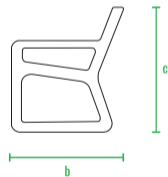

160см
140см
120см
100см
80см
60см
40см
20см
0см

Скамья FRAME

код	название	внешние размеры см	вес кг.
250_023	Скамья Frame	a 178 b 67 c 79	25