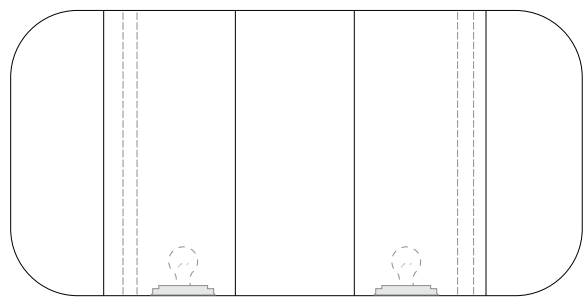

160см
140см
120см
100см
80см
60см
40см
20см
0см

a

Модуль Light Screen

b

c

a

Модуль Orbit Screen

b

c

a

Модуль Small Screen

b

c

код	название	внешние размеры см.	вес кг.
260_013	Модуль Light Screen	a 100 b 12.5 c 50	5
260_012	Модуль Orbit Screen	a 100 b 4.5 c 50	4.2
260_014	Модуль Small Screen	a 40 b 4.5 c 50	2.2