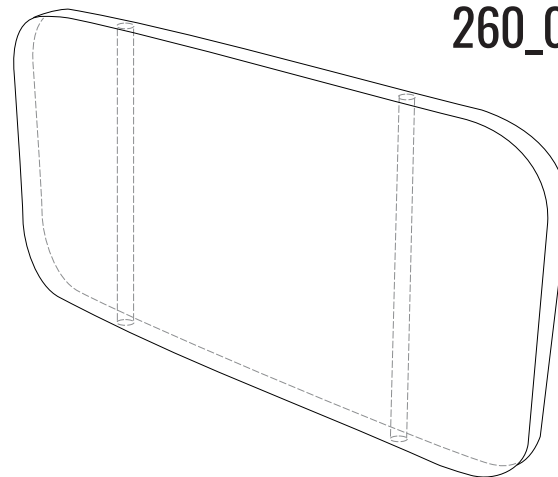

160см
140см
120см
100см
80см
60см
40см
20см
0см

a

Модуль Light Screen

b

c

a

Модуль Orbit Screen

b

c

a

Модуль Small Screen

b

c

код	название	внешние размеры см.	вес кг.
260_013	Модуль Light Screen	a 100 b 12.5 c 50	5
260_012	Модуль Orbit Screen	a 100 b 4.5 c 50	4.2
260_014	Модуль Small Screen	a 40 b 4.5 c 50	2.2