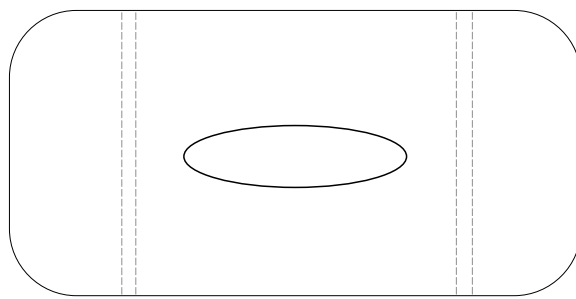

160см
140см
120см
100см
80см
60см
40см
20см
0см

a

Модуль Light Screen

b

c

a

Модуль Orbit Screen

b

c

a

Модуль Small Screen

b

c

код	название	внешние размеры см.	вес кг.
260_013	Модуль Light Screen	a 100 b 12.5 c 50	5
260_012	Модуль Orbit Screen	a 100 b 4.5 c 50	4.2
260_014	Модуль Small Screen	a 40 b 4.5 c 50	2.2