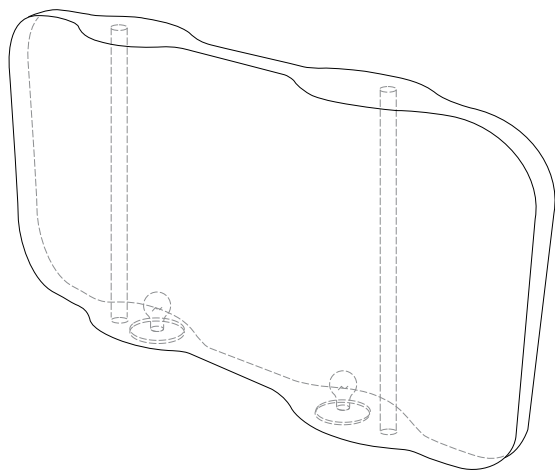

160см
140см
120см
100см
80см
60см
40см
20см
0см

a

Модуль Light Screen

b

c

a

Модуль Orbit Screen

b

c

a

Модуль Small Screen

b

c

код	название	внешние размеры см.	вес кг.
260_013	Модуль Light Screen	a 100 b 12.5 c 50	5
260_012	Модуль Orbit Screen	a 100 b 4.5 c 50	4.2
260_014	Модуль Small Screen	a 40 b 4.5 c 50	2.2