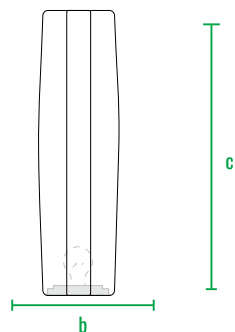

160см
140см
120см
100см
80см
60см
40см
20см
0см

a

Модуль Light Screen

b

c

a

Модуль Orbit Screen

b

c

a

Модуль Small Screen

b

c

код	название	внешние размеры см.	вес кг.
260_013	Модуль Light Screen	a 100 b 12.5 c 50	5
260_012	Модуль Orbit Screen	a 100 b 4.5 c 50	4.2
260_014	Модуль Small Screen	a 40 b 4.5 c 50	2.2