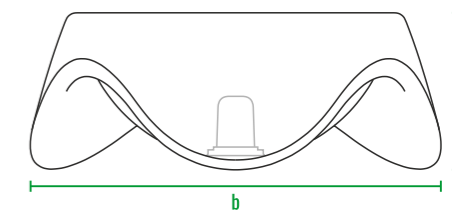

160cm  
140cm  
120cm  
100cm  
80cm  
60cm  
40cm  
20cm  
0cm

Smoov sofa 72

Smoov chair 75

Smoov table 45

160см  
140см  
120см  
100см  
80см  
60см  
40см  
20см  
0см

Smoov sofa 72

Smoov chair 75

Smoov table 45

код	название	внешние размеры см.	вес кг.
230_001	Smoov chair 75	a 80 b 90 c 75	10,5
240_001	Smoov table 45	a 87 b 115 c 45	11
250_001	Smoov sofa 72	a 150 b 100 c 72	20,5