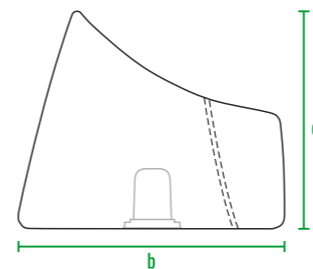

160cm  
140cm  
120cm  
100cm  
80cm  
60cm  
40cm  
20cm  
0cm

Smoov sofa 72

Smoov chair 75

Smoov table 45

160см  
140см  
120см  
100см  
80см  
60см  
40см  
20см  
0см

Smoov sofa 72

Smoov chair 75

Smoov table 45

код	название	внешние размеры см.	вес кг.
230_001	Smoov chair 75	a 80 b 90 c 75	10,5
240_001	Smoov table 45	a 87 b 115 c 45	11
250_001	Smoov sofa 72	a 150 b 100 c 72	20,5