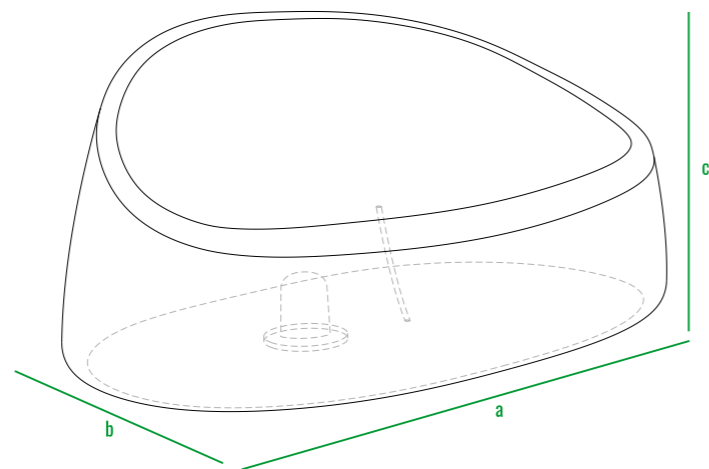

160cm  
140cm  
120cm  
100cm  
80cm  
60cm  
40cm  
20cm  
0cm

Smoov sofa 72

Smoov chair 75

Smoov table 45

160см  
140см  
120см  
100см  
80см  
60см  
40см  
20см  
0см

Smoov sofa 72

Smoov chair 75

Smoov table 45

код	название	внешние размеры см.	вес кг.
230_001	Smoov chair 75	a 80 b 90 c 75	10,5
240_001	Smoov table 45	a 87 b 115 c 45	11
250_001	Smoov sofa 72	a 150 b 100 c 72	20,5