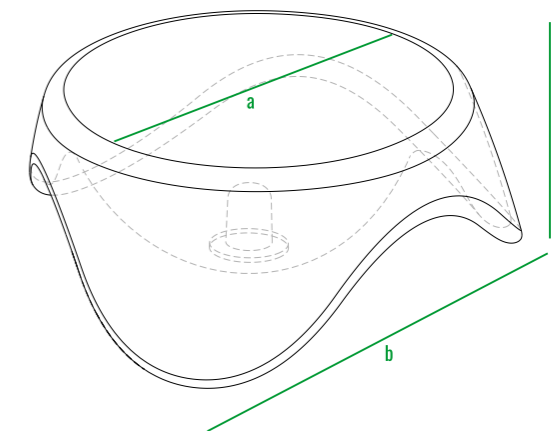

160cm  
140cm  
120cm  
100cm  
80cm  
60cm  
40cm  
20cm  
0cm

Smoov sofa 72

Smoov chair 75

Smoov table 45

160см  
140см  
120см  
100см  
80см  
60см  
40см  
20см  
0см

Smoov sofa 72

Smoov chair 75

Smoov table 45

код	название	внешние размеры см.	вес кг.
230_001	Smoov chair 75	a 80 b 90 c 75	10,5
240_001	Smoov table 45	a 87 b 115 c 45	11
250_001	Smoov sofa 72	a 150 b 100 c 72	20,5