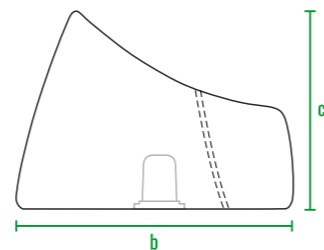

160cm  
140cm  
120cm  
100cm  
80cm  
60cm  
40cm  
20cm  
0cm

Smoov sofa 72

Smoov chair 75

Smoov table 45

160см  
140см  
120см  
100см  
80см  
60см  
40см  
20см  
0см

Smoov sofa 72

Smoov chair 75

Smoov table 45

код	название	внешние размеры см.	вес кг.
230_001	Smoov chair 75	a 80 b 90 c 75	10,5
240_001	Smoov table 45	a 87 b 115 c 45	11
250_001	Smoov sofa 72	a 150 b 100 c 72	20,5