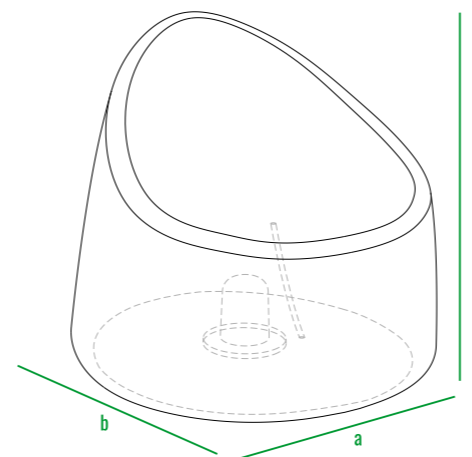

160cm  
140cm  
120cm  
100cm  
80cm  
60cm  
40cm  
20cm  
0cm

Smoov sofa 72

Smoov chair 75

Smoov table 45

160см  
140см  
120см  
100см  
80см  
60см  
40см  
20см  
0см

Smoov sofa 72

Smoov chair 75

Smoov table 45

код	название	внешние размеры см.	вес кг.
230_001	Smoov chair 75	a 80 b 90 c 75	10,5
240_001	Smoov table 45	a 87 b 115 c 45	11
250_001	Smoov sofa 72	a 150 b 100 c 72	20,5