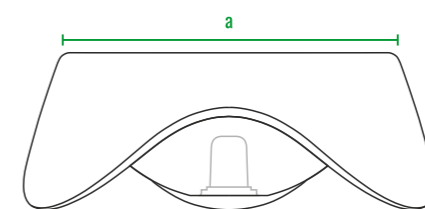

160cm  
140cm  
120cm  
100cm  
80cm  
60cm  
40cm  
20cm  
0cm

Smoov sofa 72

Smoov chair 75

Smoov table 45

160см  
140см  
120см  
100см  
80см  
60см  
40см  
20см  
0см

Smoov sofa 72

Smoov chair 75

Smoov table 45

код	название	внешние размеры см.	вес кг.
230_001	Smoov chair 75	a 80 b 90 c 75	10,5
240_001	Smoov table 45	a 87 b 115 c 45	11
250_001	Smoov sofa 72	a 150 b 100 c 72	20,5