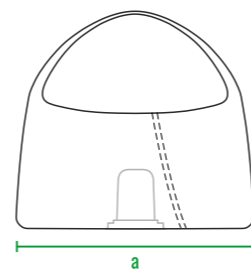

160cm  
140cm  
120cm  
100cm  
80cm  
60cm  
40cm  
20cm  
0cm

Smoov sofa 72

Smoov chair 75

Smoov table 45

160см  
140см  
120см  
100см  
80см  
60см  
40см  
20см  
0см

Smoov sofa 72

Smoov chair 75

Smoov table 45

код	название	внешние размеры см.	вес кг.
230_001	Smoov chair 75	a 80 b 90 c 75	10,5
240_001	Smoov table 45	a 87 b 115 c 45	11
250_001	Smoov sofa 72	a 150 b 100 c 72	20,5