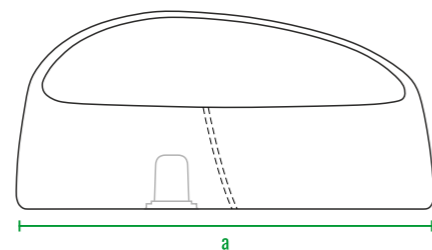

160cm  
140cm  
120cm  
100cm  
80cm  
60cm  
40cm  
20cm  
0cm

Smoov sofa 72

Smoov chair 75

Smoov table 45

160см  
140см  
120см  
100см  
80см  
60см  
40см  
20см  
0см

Smoov sofa 72

Smoov chair 75

Smoov table 45

код	название	внешние размеры см.	вес кг.
230_001	Smoov chair 75	a 80 b 90 c 75	10,5
240_001	Smoov table 45	a 87 b 115 c 45	11
250_001	Smoov sofa 72	a 150 b 100 c 72	20,5