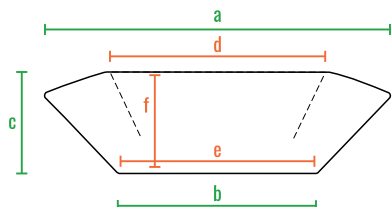

160см
140см
120см
100см
80см
60см
40см
20см
0см

Scodella L

Scodella M

Scodella S

код	название	внешние размеры см.			внутренние размеры см.			объем л.	вес кг.
220_034	Scodella S	a 60	b 35	c 17	d 34	e 26	f 11	8	2
220_035	Scodella M	a 80	b 40	c 23	d 50	e 37	f 14	21	5
220_036	Scodella L	a 100	b 50	c 28	d 61	e 47	f 16	40	6,5

160см
140см
120см
100см
80см
60см
40см
20см
0см

Scodella L

Scodella M

Scodella S

код	название	внешние размеры см.	внутренние размеры см.	объем л.
220_034	Scodella S	a 60 b 35 c 17	d 34 e 33 f 15	31
220_035	Scodella M	a 80 b 40 c 23	d 50 e 38 f 21	70
220_036	Scodella L	a 100 b 50 c 28	d 61 e 48 f 28	135