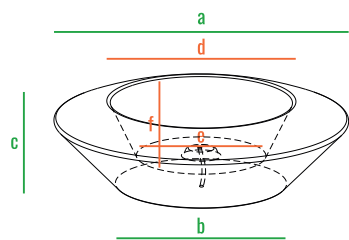

160см
140см
120см
100см
80см
60см
40см
20см
0см

Scodella L

Scodella M

Scodella S

код	название	внешние размеры см.			внутренние размеры см.			объем л.	вес кг.
220_034	Scodella S	a 60	b 35	c 17	d 34	e 26	f 11	8	2
220_035	Scodella M	a 80	b 40	c 23	d 50	e 37	f 14	21	5
220_036	Scodella L	a 100	b 50	c 28	d 61	e 47	f 16	40	6,5

160см
140см
120см
100см
80см
60см
40см
20см
0см

Scodella L

Scodella M

Scodella S

код	название	внешние размеры см.	внутренние размеры см.	объем л.
220_034	Scodella S	a 60 b 35 c 17	d 34 e 33 f 15	31
220_035	Scodella M	a 80 b 40 c 23	d 50 e 38 f 21	70
220_036	Scodella L	a 100 b 50 c 28	d 61 e 48 f 28	135