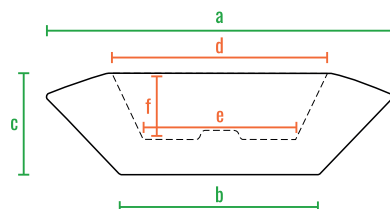

160см
140см
120см
100см
80см
60см
40см
20см
0см

Scodella L

Scodella M

Scodella S

код	название	внешние размеры см.			внутренние размеры см.			объем л.	вес кг.
220_034	Scodella S	a 60	b 35	c 17	d 34	e 26	f 11	8	2
220_035	Scodella M	a 80	b 40	c 23	d 50	e 37	f 14	21	5
220_036	Scodella L	a 100	b 50	c 28	d 61	e 47	f 16	40	6,5

160см
140см
120см
100см
80см
60см
40см
20см
0см

Scodella L

Scodella M

Scodella S

код	название	внешние размеры см.	внутренние размеры см.	объем л.
220_034	Scodella S	a 60 b 35 c 17	d 34 e 33 f 15	31
220_035	Scodella M	a 80 b 40 c 23	d 50 e 38 f 21	70
220_036	Scodella L	a 100 b 50 c 28	d 61 e 48 f 28	135