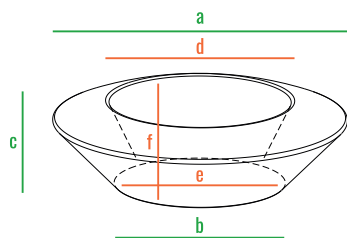

160см
140см
120см
100см
80см
60см
40см
20см
0см

Scodella L

Scodella M

Scodella S

код	название	внешние размеры см.			внутренние размеры см.			объем л.	вес кг.
220_034	Scodella S	a 60	b 35	c 17	d 34	e 26	f 11	8	2
220_035	Scodella M	a 80	b 40	c 23	d 50	e 37	f 14	21	5
220_036	Scodella L	a 100	b 50	c 28	d 61	e 47	f 16	40	6,5

160см
140см
120см
100см
80см
60см
40см
20см
0см

Scodella L

Scodella M

Scodella S

код	название	внешние размеры см.	внутренние размеры см.	объем л.
220_034	Scodella S	a 60 b 35 c 17	d 34 e 33 f 15	31
220_035	Scodella M	a 80 b 40 c 23	d 50 e 38 f 21	70
220_036	Scodella L	a 100 b 50 c 28	d 61 e 48 f 28	135