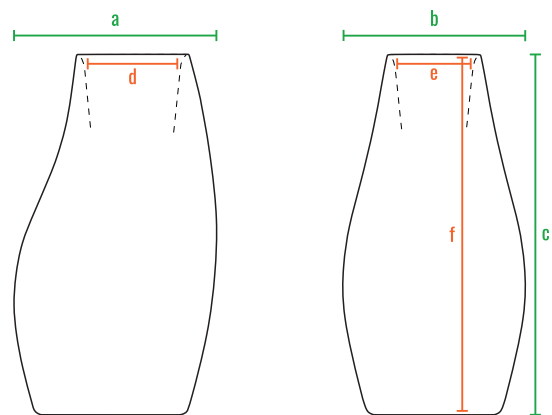

160cm
140cm
120cm
100cm
80cm
60cm
40cm
20cm
0cm

Bend 115

Bend 80

Bend 60

160см
140см
120см
100см
80см
60см
40см
20см
0см

Bend 115

Bend 80

Bend 60

код	название	внешние размеры см.			внутренние размеры см.			объем л.	вес
220_009	Bend 60	a 120	b 115	c 60	d 95	e 85	f 28	145	15
220_010	Bend 80	a 110	b 87	c 80	d 80	e 55	f 28	80	15,5
220_011	Bend 115	a 66	b 60	c 115	d 37	e 31	f 26	13	9,5

160см
140см
120см
100см
80см
60см
40см
20см
0см

Bend 115

Bend 80

Bend 60

код	название	внешние размеры см.			внутренние размеры см.			объем л.
220_009	Bend 60	a 120	b 115	c 60	d 95	e 85	f 58	550
220_010	Bend 80	a 110	b 87	c 80	d 80	e 55	f 78	510
220_011	Bend 115	a 66	b 60	c 115	d 37	e 31	f 113	255