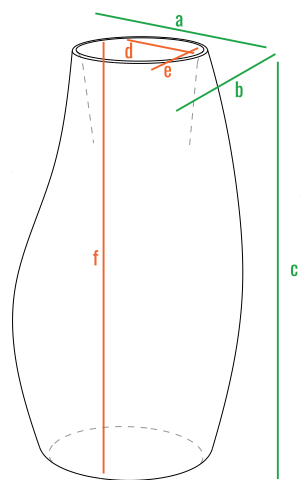

код	название	внешние размеры см.			внутренние размеры см.			объем л.	вес
220_009	Bend 60	a 120	b 115	c 60	d 95	e 85	f 28	145	15
220_010	Bend 80	a 110	b 87	c 80	d 80	e 55	f 28	80	15,5
220_011	Bend 115	a 66	b 60	c 115	d 37	e 31	f 26	13	9,5

160см
140см
120см
100см
80см
60см
40см
20см
0см

Bend 115

Bend 80

Bend 60

код	название	внешние размеры см.			внутренние размеры см.			объем л.
220_009	Bend 60	a 120	b 115	c 60	d 95	e 85	f 58	550
220_010	Bend 80	a 110	b 87	c 80	d 80	e 55	f 78	510
220_011	Bend 115	a 66	b 60	c 115	d 37	e 31	f 113	255