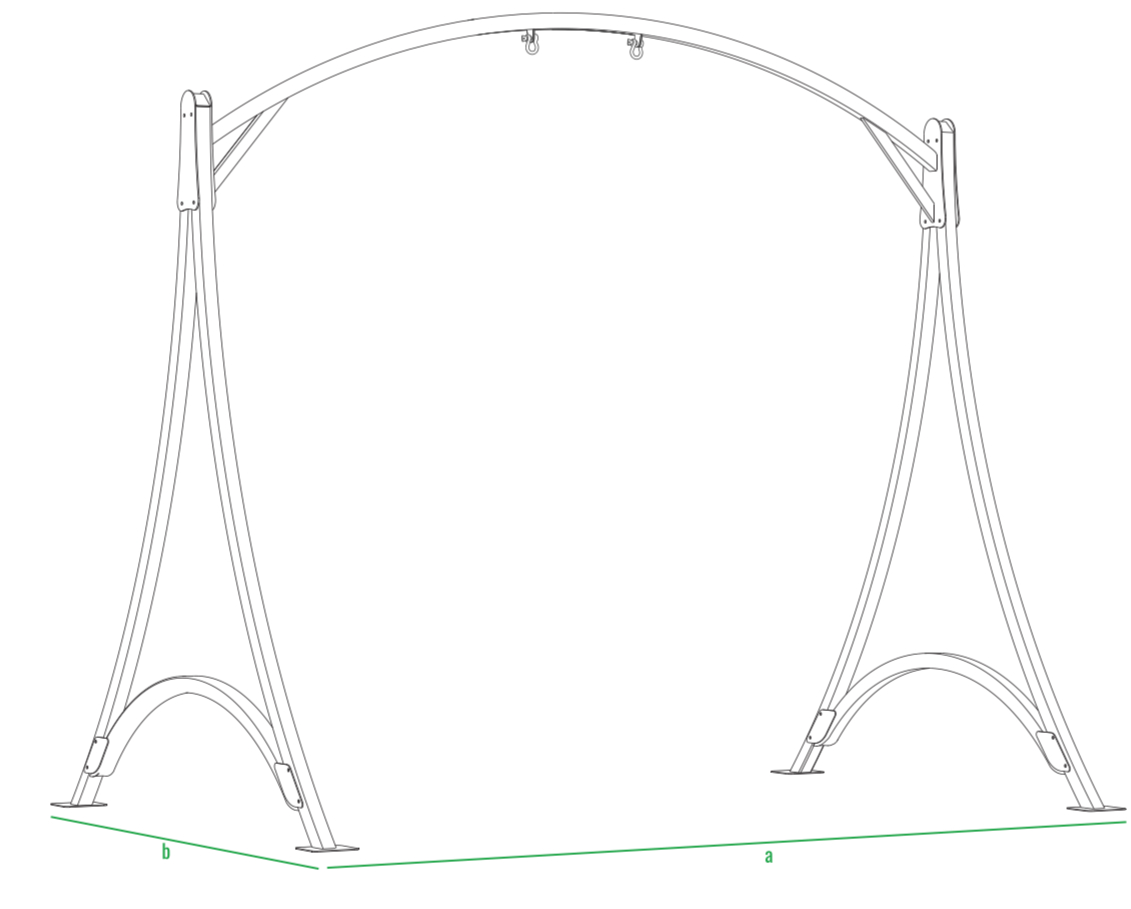

код	название	внешние размеры, см.			внутренние размеры, см.			вес, кг
210_006	Монп	≥ 150	≥ 45	≤ 150	≥ 106	≥ 35	≤ 106	27
100_037	Рама для Арт-объекта с подсветкой	≥ 290	≥ 190	≤ 255	-	-	-	77
100_038	Рама для Арт-объекта без подсветки	≥ 290	≥ 190	≤ 255	-	-	-	77

Рама для Арт-объекта

Монп

код	название	внешние размеры, см.			вес, кг
210_112	Монп_сфера	≥ 140	≥ 42	≤ 140	14,5
100_037	Рама для Арт-объекта	≥ 130	≥ 158	≤ 210	24
100_038	Рама для Арт-объекта с подсветкой	≥ 290	≥ 190	≤ 255	77
100_038	Рама для Арт-объекта без подсветки	≥ 290	≥ 190	≤ 255	77

Рама для Арт-объекта

Монп_сфера

Рама для Арт-объекта

код	название	внешние размеры, см.			вес, кг
210_112	Монп_триангл	≥ 145	≥ 42	≤ 138	13
100_037	Рама для Арт-объекта	≥ 130	≥ 158	≤ 210	24
100_038	Рама для Арт-объекта с подсветкой	≥ 290	≥ 190	≤ 255	77
100_038	Рама для Арт-объекта без подсветки	≥ 290	≥ 190	≤ 255	77