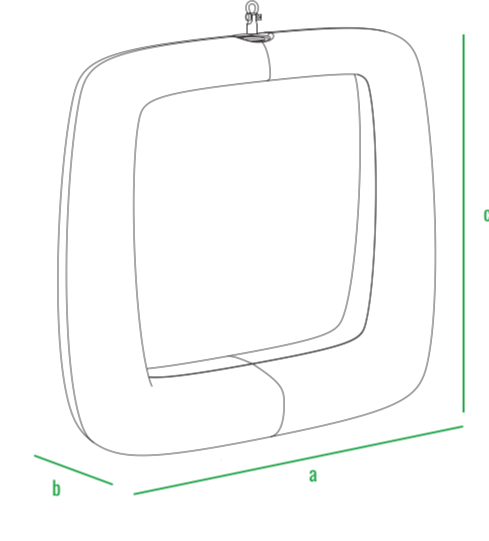

код	название	внешние размеры, см.			внутренние размеры, см.			вес, кг
210_006	Монп	≥ 150	≥ 45	≤ 150	≥ 106	≥ 35	≤ 106	27
100_037	Рама для Арт-объекта с подсветкой	≥ 290	≥ 190	≤ 255	-	-	-	77
100_038	Рама для Арт-объекта без подсветки	≥ 290	≥ 190	≤ 255	-	-	-	77

Рама для Арт-объекта

Монп

код	название	внешние размеры, см.			вес, кг
210_112	Монп_сфера	≥ 140	≥ 42	≤ 140	14,5
100_037	Рама для Арт-объекта	≥ 130	≥ 158	≤ 210	24
100_038	Рама для Арт-объекта с подсветкой	≥ 290	≥ 190	≤ 255	77
100_038	Рама для Арт-объекта без подсветки	≥ 290	≥ 190	≤ 255	77

Рама для Арт-объекта

Монп_сфера

Рама для Арт-объекта

код	название	внешние размеры, см.			вес, кг
210_112	Монп_триангл	≥ 145	≥ 42	≤ 138	13
100_037	Рама для Арт-объекта	≥ 130	≥ 158	≤ 210	24
100_038	Рама для Арт-объекта с подсветкой	≥ 290	≥ 190	≤ 255	77
100_038	Рама для Арт-объекта без подсветки	≥ 290	≥ 190	≤ 255	77