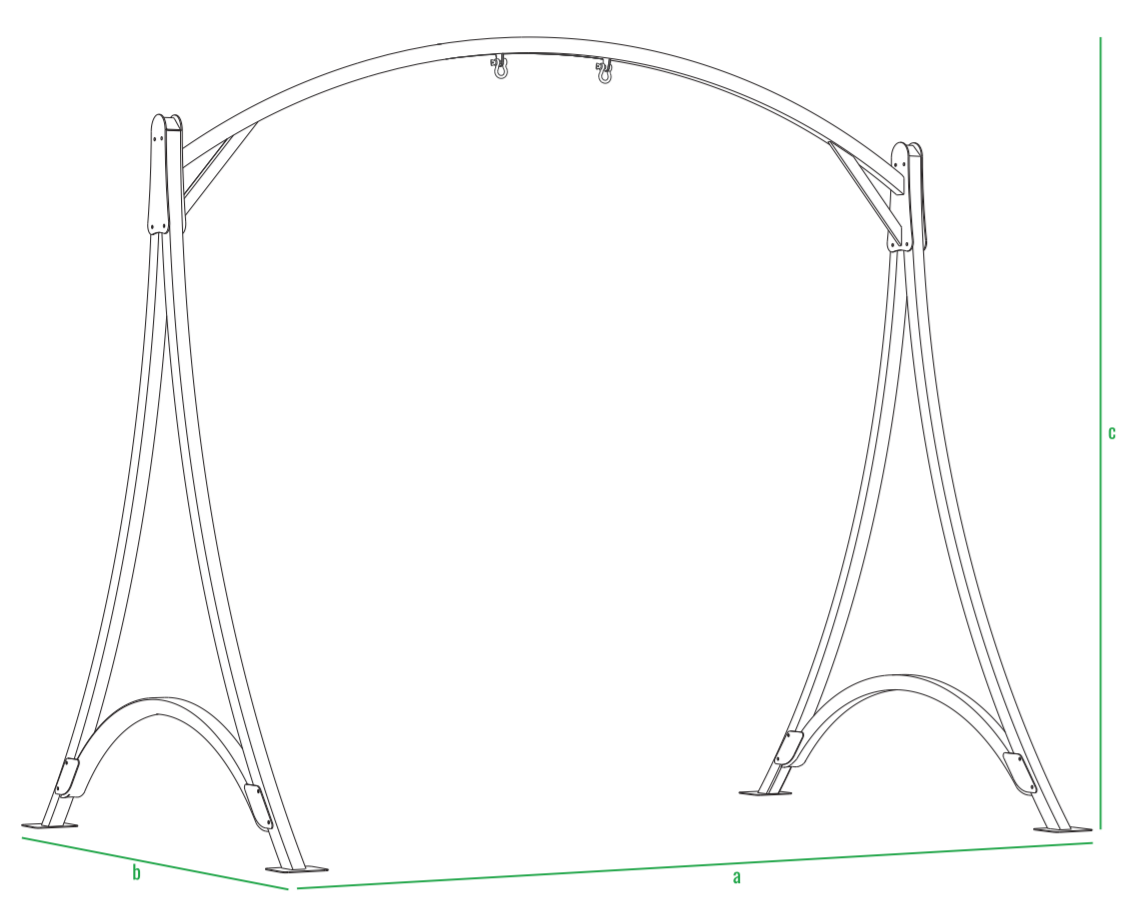

код	название	внешние размеры, см.			внутренние размеры, см.			вес, кг
210_006	Монп	≥ 150	≥ 45	≤ 150	≥ 106	≥ 35	≤ 106	27
100_037	Рама для Арт-объекта с подсветкой	≥ 290	≥ 190	≤ 255	-	-	-	77
100_038	Рама для Арт-объекта без подсветки	≥ 290	≥ 190	≤ 255	-	-	-	77

Рама для Арт-объекта

Монп

код	название	внешние размеры, см.			вес, кг
210_112	Монп_сфера	≥ 140	≥ 42	≤ 140	14,5
100_037	Рама для Арт-объекта	≥ 130	≥ 158	≤ 210	24
100_038	Рама для Арт-объекта с подсветкой	≥ 290	≥ 190	≤ 255	77
100_038	Рама для Арт-объекта без подсветки	≥ 290	≥ 190	≤ 255	77

Рама для Арт-объекта

Монп_сфера

Рама для Арт-объекта

код	название	внешние размеры, см.			вес, кг
210_112	Монп_триангл	≥ 145	≥ 42	≤ 138	13
100_037	Рама для Арт-объекта	≥ 130	≥ 158	≤ 210	24
100_038	Рама для Арт-объекта с подсветкой	≥ 290	≥ 190	≤ 255	77
100_038	Рама для Арт-объекта без подсветки	≥ 290	≥ 190	≤ 255	77