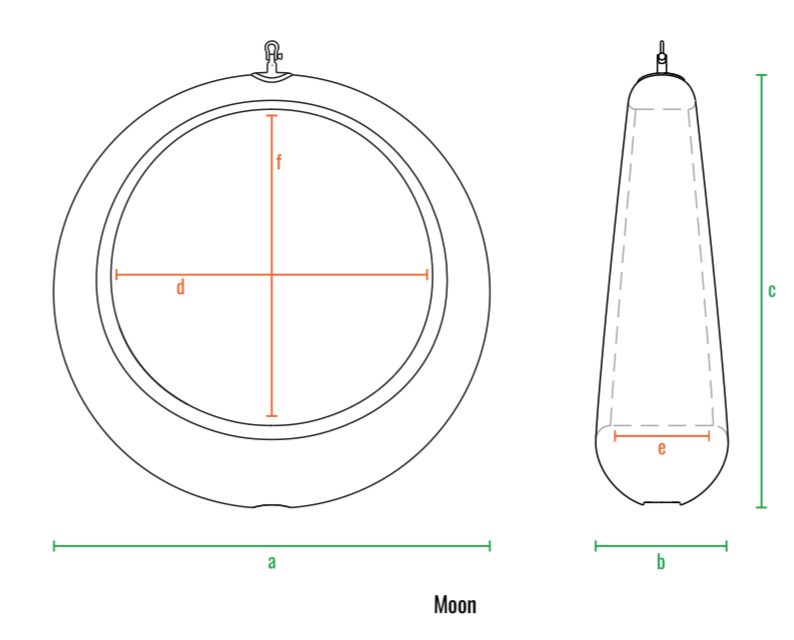

код	название	внешние размеры, см.			внутренние размеры, см.			вес, кг
210_006	Монп	≥ 150	≥ 45	≤ 150	≥ 106	≥ 35	≤ 106	27
100_037	Рама для Арт-объекта с подсветкой	≥ 290	≥ 190	≤ 255	-	-	-	77
100_038	Рама для Арт-объекта без подсветки	≥ 290	≥ 190	≤ 255	-	-	-	77

Рама для Арт-объекта

Монп

код	название	внешние размеры, см.			вес, кг
210_112	Монп_сфера	≥ 140	≥ 42	≤ 140	14,5
100_037	Рама для Арт-объекта	≥ 130	≥ 158	≤ 210	24
100_038	Рама для Арт-объекта с подсветкой	≥ 290	≥ 190	≤ 255	77
100_038	Рама для Арт-объекта без подсветки	≥ 290	≥ 190	≤ 255	77

Рама для Арт-объекта

Монп_сфера

Рама для Арт-объекта

код	название	внешние размеры, см.			вес, кг
210_112	Монп_триангл	≥ 145	≥ 42	≤ 138	13
100_037	Рама для Арт-объекта	≥ 130	≥ 158	≤ 210	24
100_038	Рама для Арт-объекта с подсветкой	≥ 290	≥ 190	≤ 255	77
100_038	Рама для Арт-объекта без подсветки	≥ 290	≥ 190	≤ 255	77