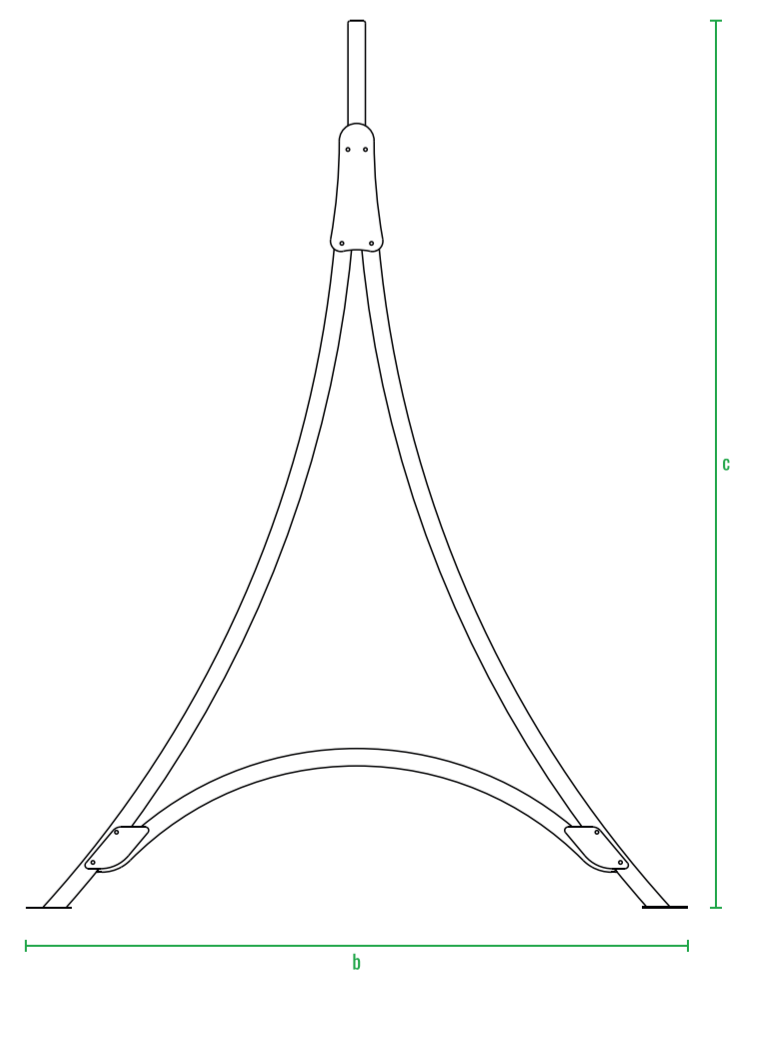

код	название	внешние размеры, см.			внутренние размеры, см.			вес, кг
210_006	Монп	≥ 150	≥ 45	≤ 150	≥ 106	≥ 35	≤ 106	27
100_037	Рама для Арт-объекта с подсветкой	≥ 290	≥ 190	≤ 255	-	-	-	77
100_038	Рама для Арт-объекта без подсветки	≥ 290	≥ 190	≤ 255	-	-	-	77

Рама для Арт-объекта

Монп

код	название	внешние размеры, см.			вес, кг
210_112	Монп_сфера	≥ 140	≥ 42	≤ 140	14,5
100_037	Рама для Арт-объекта	≥ 130	≥ 158	≤ 210	24
100_038	Рама для Арт-объекта с подсветкой	≥ 290	≥ 190	≤ 255	77
100_038	Рама для Арт-объекта без подсветки	≥ 290	≥ 190	≤ 255	77

Рама для Арт-объекта

Монп_сфера

Рама для Арт-объекта

код	название	внешние размеры, см.			вес, кг
210_112	Монп_триангл	≥ 145	≥ 42	≤ 138	13
100_037	Рама для Арт-объекта	≥ 130	≥ 158	≤ 210	24
100_038	Рама для Арт-объекта с подсветкой	≥ 290	≥ 190	≤ 255	77
100_038	Рама для Арт-объекта без подсветки	≥ 290	≥ 190	≤ 255	77