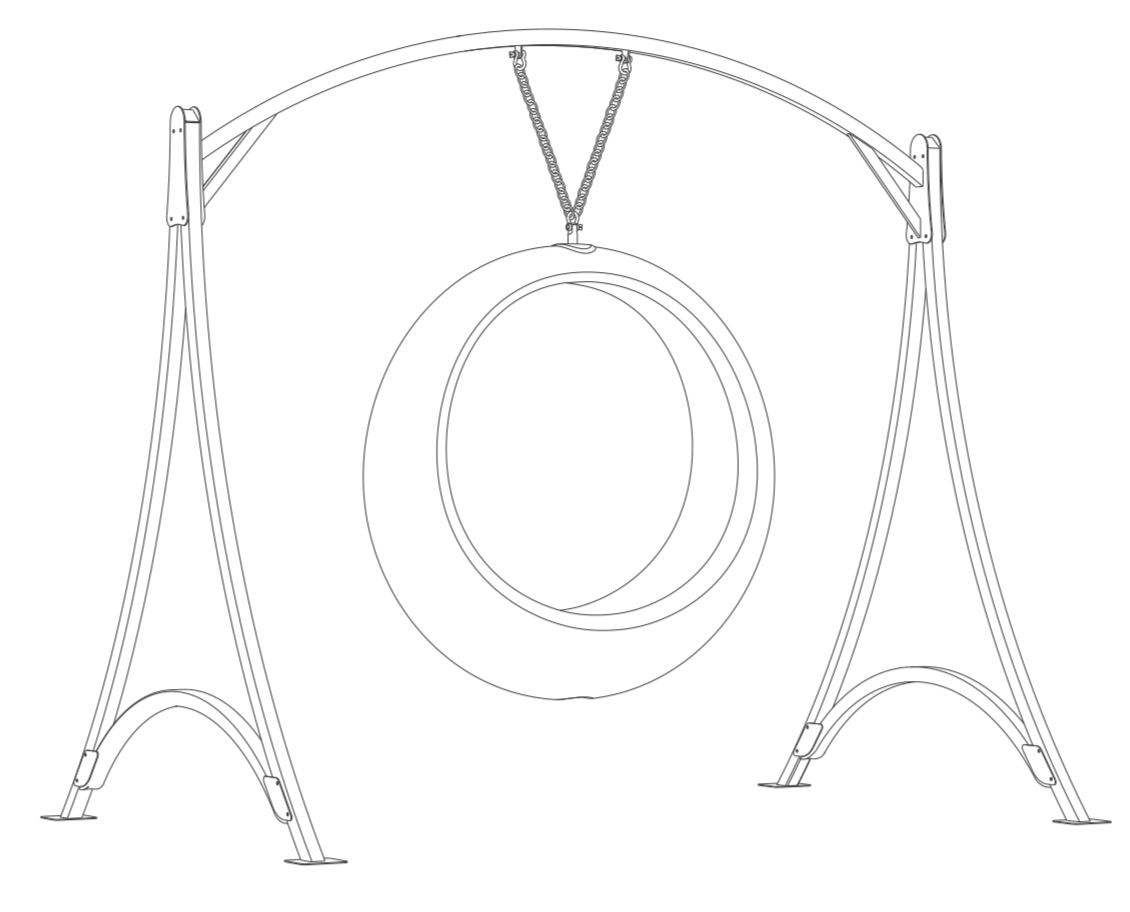

код	название	внешние размеры, см.			внутренние размеры, см.			вес, кг
210_006	Монп	≥ 150	≥ 45	≤ 150	≥ 106	≥ 35	≤ 106	27
100_037	Рама для Арт-объекта с подсветкой	≥ 290	≥ 190	≤ 255	-	-	-	77
100_038	Рама для Арт-объекта без подсветки	≥ 290	≥ 190	≤ 255	-	-	-	77

Рама для Арт-объекта

Монп

код	название	внешние размеры, см.			вес, кг
210_112	Монп_сфера	≥ 140	≥ 42	≤ 140	14,5
100_037	Рама для Арт-объекта	≥ 130	≥ 158	≤ 210	24
100_038	Рама для Арт-объекта с подсветкой	≥ 290	≥ 190	≤ 255	77
100_038	Рама для Арт-объекта без подсветки	≥ 290	≥ 190	≤ 255	77

Рама для Арт-объекта

Монп_сфера

Рама для Арт-объекта

код	название	внешние размеры, см.			вес, кг
210_112	Монп_триангл	≥ 145	≥ 42	≤ 138	13
100_037	Рама для Арт-объекта	≥ 130	≥ 158	≤ 210	24
100_038	Рама для Арт-объекта с подсветкой	≥ 290	≥ 190	≤ 255	77
100_038	Рама для Арт-объекта без подсветки	≥ 290	≥ 190	≤ 255	77