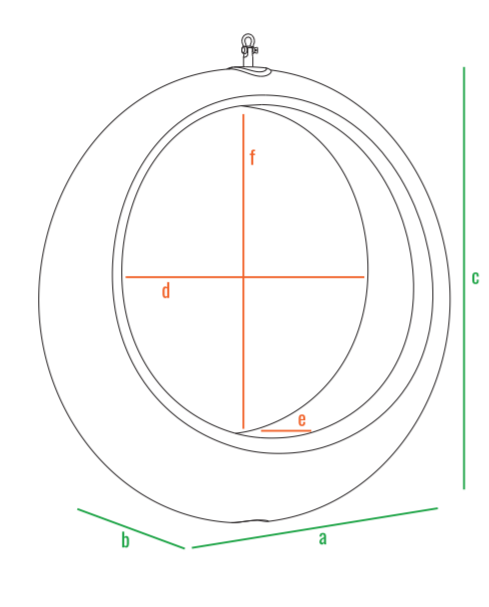

код	название	внешние размеры, см.			внутренние размеры, см.			вес, кг
210_006	Монп	≥ 150	≥ 45	≤ 150	≥ 106	≥ 35	≤ 106	27
100_037	Рама для Арт-объекта с подсветкой	≥ 290	≥ 190	≤ 255	-	-	-	77
100_038	Рама для Арт-объекта без подсветки	≥ 290	≥ 190	≤ 255	-	-	-	77

Рама для Арт-объекта

Монп

код	название	внешние размеры, см.			вес, кг
210_112	Монп_сфера	≥ 140	≥ 42	≤ 140	14,5
100_037	Рама для Арт-объекта	≥ 130	≥ 158	≤ 210	24
100_038	Рама для Арт-объекта с подсветкой	≥ 290	≥ 190	≤ 255	77
100_038	Рама для Арт-объекта без подсветки	≥ 290	≥ 190	≤ 255	77

Рама для Арт-объекта

Монп_сфера

Рама для Арт-объекта

код	название	внешние размеры, см.			вес, кг
210_112	Монп_триангл	≥ 145	≥ 42	≤ 138	13
100_037	Рама для Арт-объекта	≥ 130	≥ 158	≤ 210	24
100_038	Рама для Арт-объекта с подсветкой	≥ 290	≥ 190	≤ 255	77
100_038	Рама для Арт-объекта без подсветки	≥ 290	≥ 190	≤ 255	77