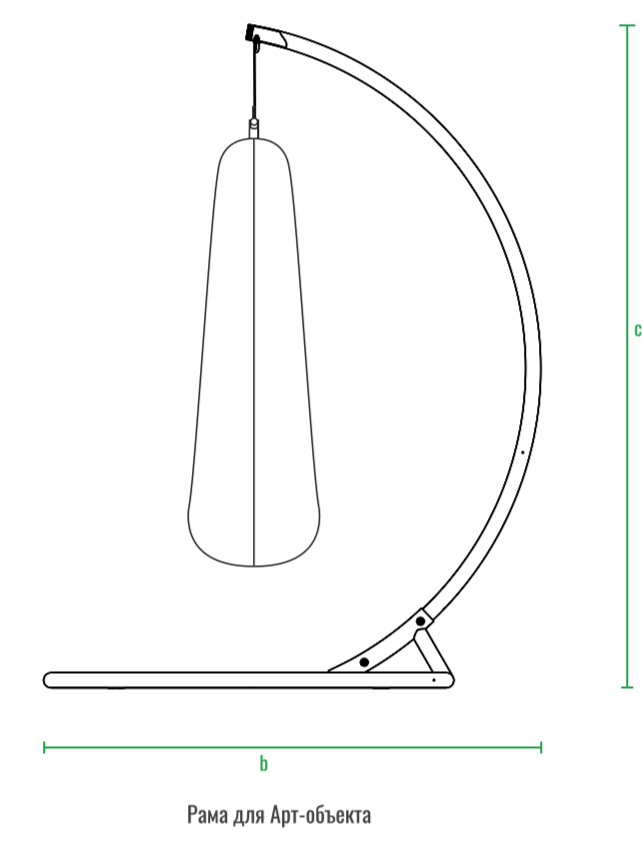

код	название	внешние размеры, см.			внутренние размеры, см.			вес, кг
210_006	Монп	≥ 150	≥ 45	≤ 150	≥ 106	≥ 35	≤ 106	27
100_037	Рама для Арт-объекта с подсветкой	≥ 290	≥ 190	≤ 255	-	-	-	77
100_038	Рама для Арт-объекта без подсветки	≥ 290	≥ 190	≤ 255	-	-	-	77

Рама для Арт-объекта

Монп

код	название	внешние размеры, см.			вес, кг
210_112	Монп_сфера	≥ 140	≥ 42	≤ 140	14,5
100_037	Рама для Арт-объекта	≥ 130	≥ 158	≤ 210	24
100_038	Рама для Арт-объекта с подсветкой	≥ 290	≥ 190	≤ 255	77
100_038	Рама для Арт-объекта без подсветки	≥ 290	≥ 190	≤ 255	77

Рама для Арт-объекта

Монп_сфера

Рама для Арт-объекта

код	название	внешние размеры, см.			вес, кг
210_112	Монп_триангл	≥ 145	≥ 42	≤ 138	13
100_037	Рама для Арт-объекта	≥ 130	≥ 158	≤ 210	24
100_038	Рама для Арт-объекта с подсветкой	≥ 290	≥ 190	≤ 255	77
100_038	Рама для Арт-объекта без подсветки	≥ 290	≥ 190	≤ 255	77