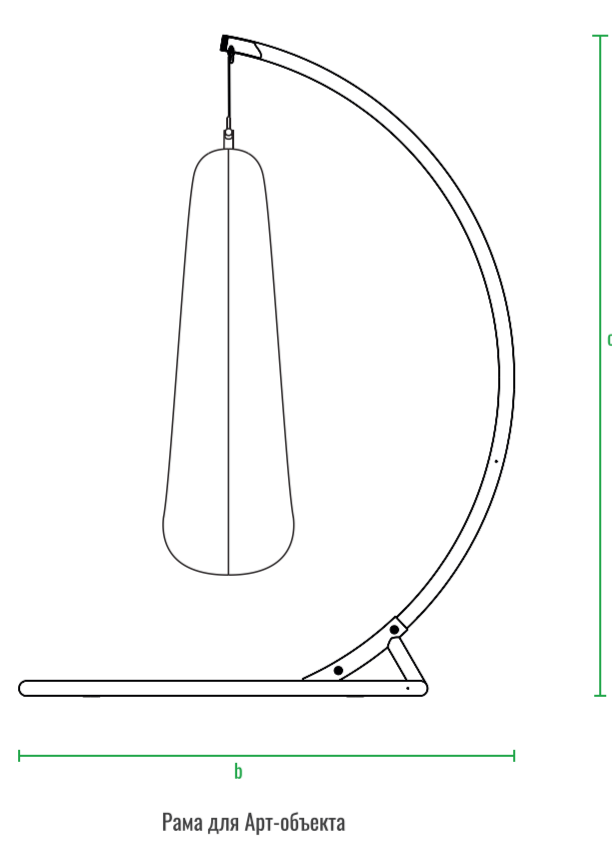

Рама для Арт-объекта

Монп

код	название	внешние размеры, см.			вес, кг
210_112	Монп_сфера	≥ 140	≥ 42	≤ 140	14,5
100_037	Рама для Арт-объекта	≥ 130	≥ 158	≤ 210	24
100_038	Рама для Арт-объекта с подсветкой	≥ 290	≥ 190	≤ 255	77
100_038	Рама для Арт-объекта без подсветки	≥ 290	≥ 190	≤ 255	77

Рама для Арт-объекта

Монп_сфера

Рама для Арт-объекта

код	название	внешние размеры, см.			вес, кг
210_112	Монп_триангл	≥ 145	≥ 42	≤ 138	13
100_037	Рама для Арт-объекта	≥ 130	≥ 158	≤ 210	24
100_038	Рама для Арт-объекта с подсветкой	≥ 290	≥ 190	≤ 255	77
100_038	Рама для Арт-объекта без подсветки	≥ 290	≥ 190	≤ 255	77