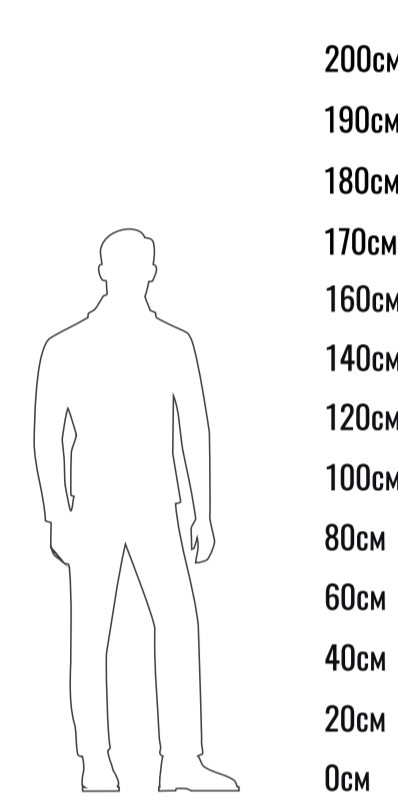

код	название	внешние размеры, см.			внутренние размеры, см.			вес, кг
210_006	Монп	≥ 150	≥ 45	≤ 150	≥ 106	≥ 35	≤ 106	27
100_037	Рама для Арт-объекта с подсветкой	≥ 290	≥ 190	≤ 255	-	-	-	77
100_038	Рама для Арт-объекта без подсветки	≥ 290	≥ 190	≤ 255	-	-	-	77

Рама для Арт-объекта

Монп

код	название	внешние размеры, см.			вес, кг
210_112	Монп_сфера	≥ 140	≥ 42	≤ 140	14,5
100_037	Рама для Арт-объекта	≥ 130	≥ 158	≤ 210	24
100_038	Рама для Арт-объекта с подсветкой	≥ 290	≥ 190	≤ 255	77
100_038	Рама для Арт-объекта без подсветки	≥ 290	≥ 190	≤ 255	77

Рама для Арт-объекта

Монп_сфера

Рама для Арт-объекта

код	название	внешние размеры, см.			вес, кг
210_112	Монп_триангл	≥ 145	≥ 42	≤ 138	13
100_037	Рама для Арт-объекта	≥ 130	≥ 158	≤ 210	24
100_038	Рама для Арт-объекта с подсветкой	≥ 290	≥ 190	≤ 255	77
100_038	Рама для Арт-объекта без подсветки	≥ 290	≥ 190	≤ 255	77