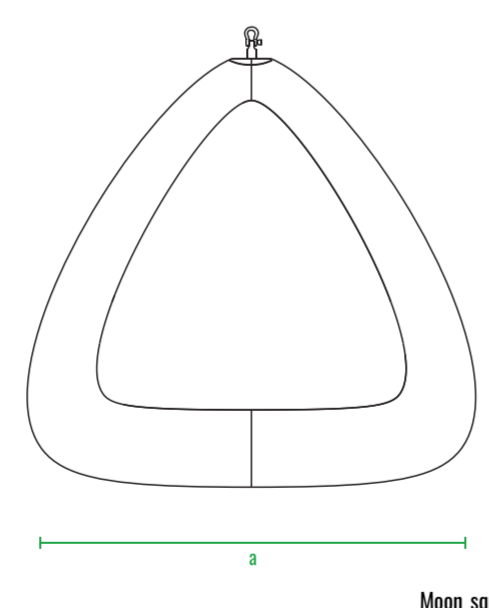

код	название	внешние размеры, см.			внутренние размеры, см.			вес, кг
210_006	Монп	≥ 150	≥ 45	≤ 150	≥ 106	≥ 35	≤ 106	27
100_037	Рама для Арт-объекта с подсветкой	≥ 290	≥ 190	≤ 255	-	-	-	77
100_038	Рама для Арт-объекта без подсветки	≥ 290	≥ 190	≤ 255	-	-	-	77

Рама для Арт-объекта

Монп

код	название	внешние размеры, см.			вес, кг
210_112	Монп_сфера	≥ 140	≥ 42	≤ 140	14,5
100_037	Рама для Арт-объекта	≥ 130	≥ 158	≤ 210	24
100_038	Рама для Арт-объекта с подсветкой	≥ 290	≥ 190	≤ 255	77
100_038	Рама для Арт-объекта без подсветки	≥ 290	≥ 190	≤ 255	77

Рама для Арт-объекта

Монп_сфера

Рама для Арт-объекта

код	название	внешние размеры, см.			вес, кг
210_112	Монп_триангл	≥ 145	≥ 42	≤ 138	13
100_037	Рама для Арт-объекта	≥ 130	≥ 158	≤ 210	24
100_038	Рама для Арт-объекта с подсветкой	≥ 290	≥ 190	≤ 255	77
100_038	Рама для Арт-объекта без подсветки	≥ 290	≥ 190	≤ 255	77