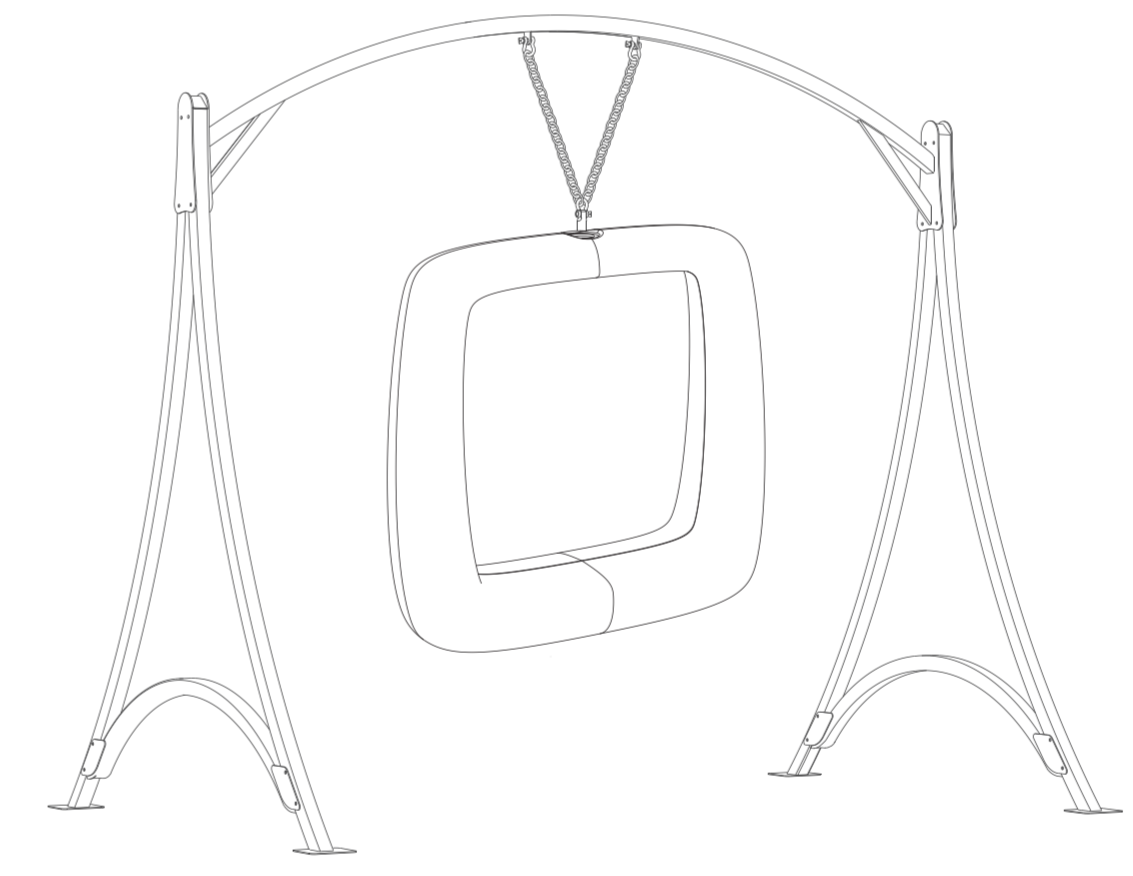

Рама для Арт-объекта