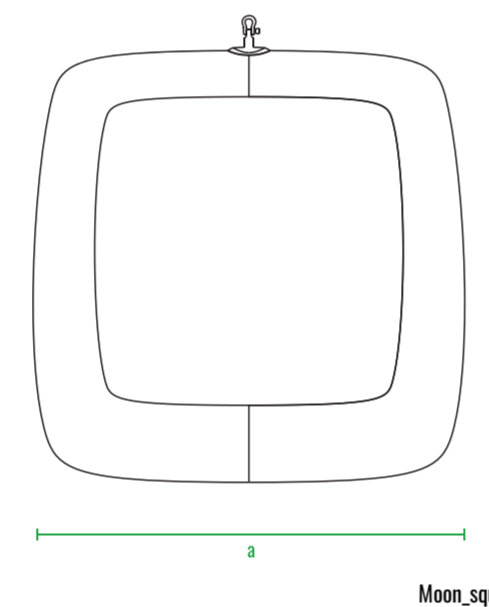

код	название	внешние размеры, см.			внутренние размеры, см.			вес, кг
210_006	Монп	≥ 150	≥ 45	≤ 150	≥ 106	≥ 35	≤ 106	27
100_037	Рама для Арт-объекта с подсветкой	≥ 290	≥ 190	≤ 255	-	-	-	77
100_038	Рама для Арт-объекта без подсветки	≥ 290	≥ 190	≤ 255	-	-	-	77

Рама для Арт-объекта

Монп

код	название	внешние размеры, см.			вес, кг
210_112	Монп_сфера	≥ 140	≥ 42	≤ 140	14,5
100_037	Рама для Арт-объекта	≥ 130	≥ 158	≤ 210	24
100_038	Рама для Арт-объекта с подсветкой	≥ 290	≥ 190	≤ 255	77
100_038	Рама для Арт-объекта без подсветки	≥ 290	≥ 190	≤ 255	77

Рама для Арт-объекта

Монп_сфера

Рама для Арт-объекта

код	название	внешние размеры, см.			вес, кг
210_112	Монп_триангл	≥ 145	≥ 42	≤ 138	13
100_037	Рама для Арт-объекта	≥ 130	≥ 158	≤ 210	24
100_038	Рама для Арт-объекта с подсветкой	≥ 290	≥ 190	≤ 255	77
100_038	Рама для Арт-объекта без подсветки	≥ 290	≥ 190	≤ 255	77