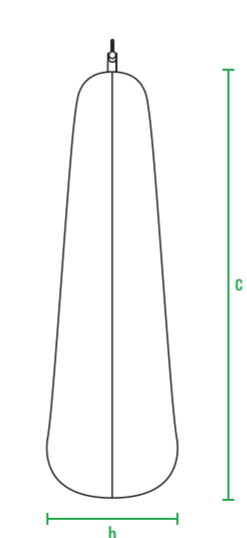

код	название	внешние размеры, см.			внутренние размеры, см.			вес, кг
210_006	Монп	≥ 150	≥ 45	≤ 150	≥ 106	≥ 35	≤ 106	27
100_037	Рама для Арт-объекта с подсветкой	≥ 290	≥ 190	≤ 255	-	-	-	77
100_038	Рама для Арт-объекта без подсветки	≥ 290	≥ 190	≤ 255	-	-	-	77

Рама для Арт-объекта

Монп

код	название	внешние размеры, см.			вес, кг
210_112	Монп_сфера	≥ 140	≥ 42	≤ 140	14,5
100_037	Рама для Арт-объекта	≥ 130	≥ 158	≤ 210	24
100_038	Рама для Арт-объекта с подсветкой	≥ 290	≥ 190	≤ 255	77
100_038	Рама для Арт-объекта без подсветки	≥ 290	≥ 190	≤ 255	77

Рама для Арт-объекта

Монп_сфера

Рама для Арт-объекта

код	название	внешние размеры, см.			вес, кг
210_112	Монп_триангл	≥ 145	≥ 42	≤ 138	13
100_037	Рама для Арт-объекта	≥ 130	≥ 158	≤ 210	24
100_038	Рама для Арт-объекта с подсветкой	≥ 290	≥ 190	≤ 255	77
100_038	Рама для Арт-объекта без подсветки	≥ 290	≥ 190	≤ 255	77