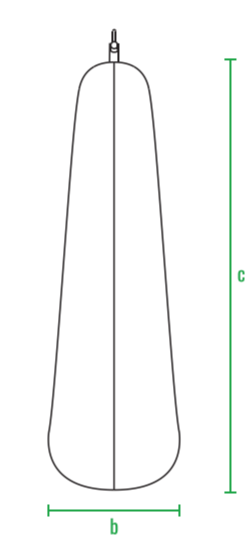

код	название	внешние размеры, см.			внутренние размеры, см.			вес, кг
210_006	Монп	≥ 150	≥ 45	≤ 150	≥ 106	≥ 35	≤ 106	27
100_037	Рама для Арт-объекта с подсветкой	≥ 290	≥ 190	≤ 255	-	-	-	77
100_038	Рама для Арт-объекта без подсветки	≥ 290	≥ 190	≤ 255	-	-	-	77

Рама для Арт-объекта

Монп

код	название	внешние размеры, см.			вес, кг
210_112	Монп_сфера	≥ 140	≥ 42	≤ 140	14,5
100_037	Рама для Арт-объекта	≥ 130	≥ 158	≤ 210	24
100_038	Рама для Арт-объекта с подсветкой	≥ 290	≥ 190	≤ 255	77
100_038	Рама для Арт-объекта без подсветки	≥ 290	≥ 190	≤ 255	77

Рама для Арт-объекта

Монп_сфера

Рама для Арт-объекта

код	название	внешние размеры, см.			вес, кг
210_112	Монп_триангл	≥ 145	≥ 42	≤ 138	13
100_037	Рама для Арт-объекта	≥ 130	≥ 158	≤ 210	24
100_038	Рама для Арт-объекта с подсветкой	≥ 290	≥ 190	≤ 255	77
100_038	Рама для Арт-объекта без подсветки	≥ 290	≥ 190	≤ 255	77