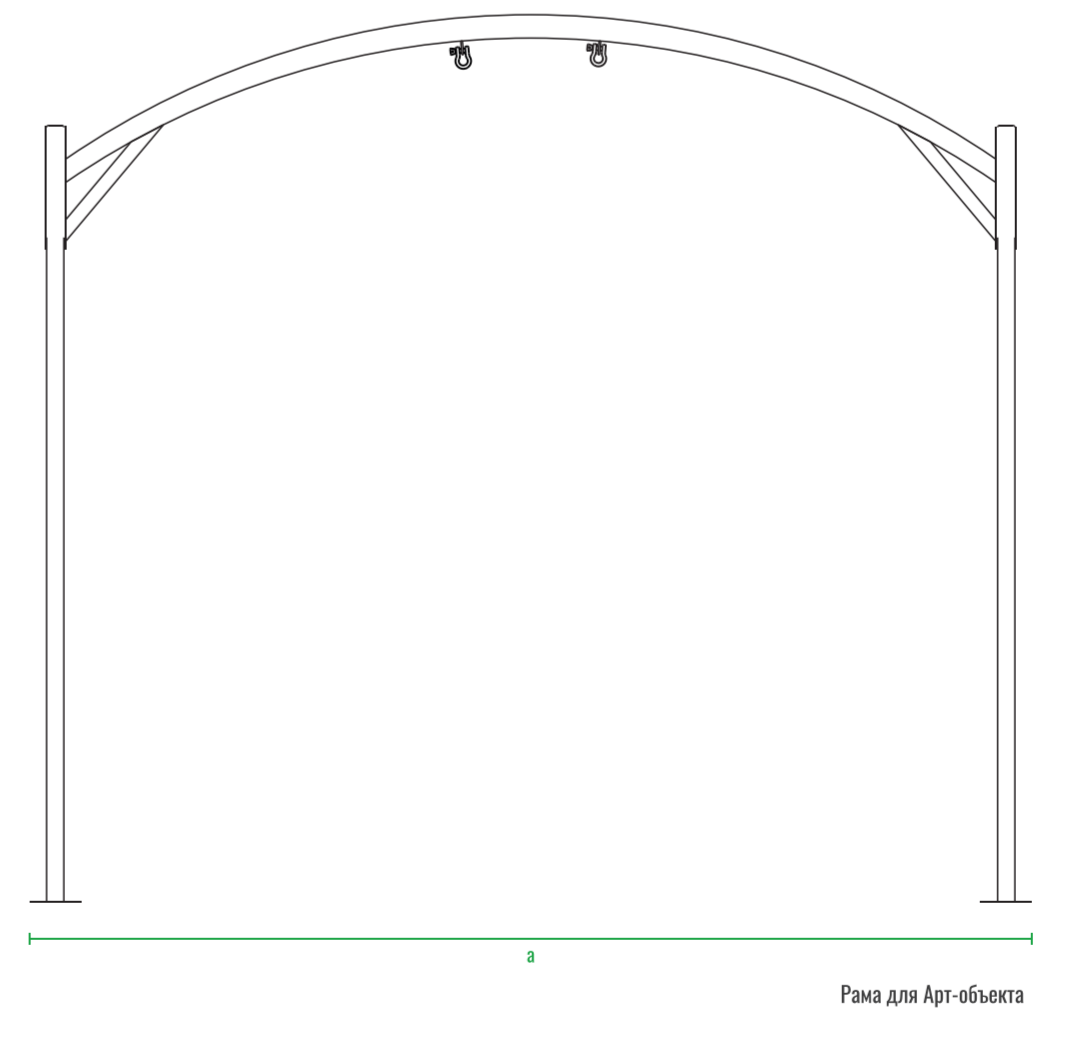

код	название	внешние размеры, см.			внутренние размеры, см.			вес, кг
210_006	Монп	≥ 150	≥ 45	≤ 150	≥ 106	≥ 35	≤ 106	27
100_037	Рама для Арт-объекта с подсветкой	≥ 290	≥ 190	≤ 255	-	-	-	77
100_038	Рама для Арт-объекта без подсветки	≥ 290	≥ 190	≤ 255	-	-	-	77

Рама для Арт-объекта

Монп

код	название	внешние размеры, см.			вес, кг
210_112	Монп_сфера	≥ 140	≥ 42	≤ 140	14,5
100_037	Рама для Арт-объекта	≥ 130	≥ 158	≤ 210	24
100_038	Рама для Арт-объекта с подсветкой	≥ 290	≥ 190	≤ 255	77
100_038	Рама для Арт-объекта без подсветки	≥ 290	≥ 190	≤ 255	77

Рама для Арт-объекта

Монп_сфера

Рама для Арт-объекта

код	название	внешние размеры, см.			вес, кг
210_112	Монп_триангл	≥ 145	≥ 42	≤ 138	13
100_037	Рама для Арт-объекта	≥ 130	≥ 158	≤ 210	24
100_038	Рама для Арт-объекта с подсветкой	≥ 290	≥ 190	≤ 255	77
100_038	Рама для Арт-объекта без подсветки	≥ 290	≥ 190	≤ 255	77