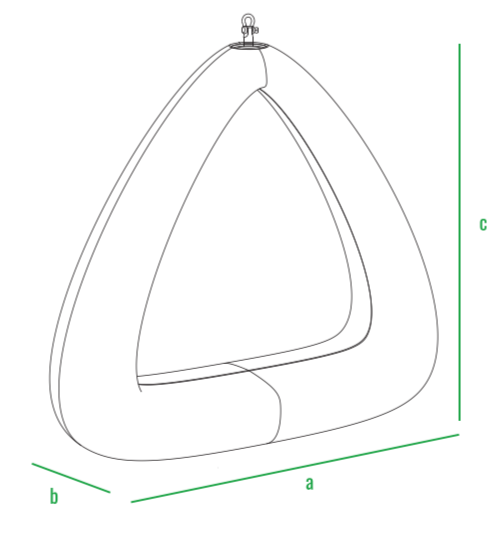

код	название	внешние размеры, см.			внутренние размеры, см.			вес, кг
210_006	Монп	≥ 150	≥ 45	≤ 150	≥ 106	≥ 35	≤ 106	27
100_037	Рама для Арт-объекта с подсветкой	≥ 290	≥ 190	≤ 255	-	-	-	77
100_038	Рама для Арт-объекта без подсветки	≥ 290	≥ 190	≤ 255	-	-	-	77

Рама для Арт-объекта

Монп

код	название	внешние размеры, см.			вес, кг
210_112	Монп_сфера	≥ 140	≥ 42	≤ 140	14,5
100_037	Рама для Арт-объекта	≥ 130	≥ 158	≤ 210	24
100_038	Рама для Арт-объекта с подсветкой	≥ 290	≥ 190	≤ 255	77
100_038	Рама для Арт-объекта без подсветки	≥ 290	≥ 190	≤ 255	77

Рама для Арт-объекта

Монп_сфера

Рама для Арт-объекта

код	название	внешние размеры, см.			вес, кг
210_112	Монп_триангл	≥ 145	≥ 42	≤ 138	13
100_037	Рама для Арт-объекта	≥ 130	≥ 158	≤ 210	24
100_038	Рама для Арт-объекта с подсветкой	≥ 290	≥ 190	≤ 255	77
100_038	Рама для Арт-объекта без подсветки	≥ 290	≥ 190	≤ 255	77