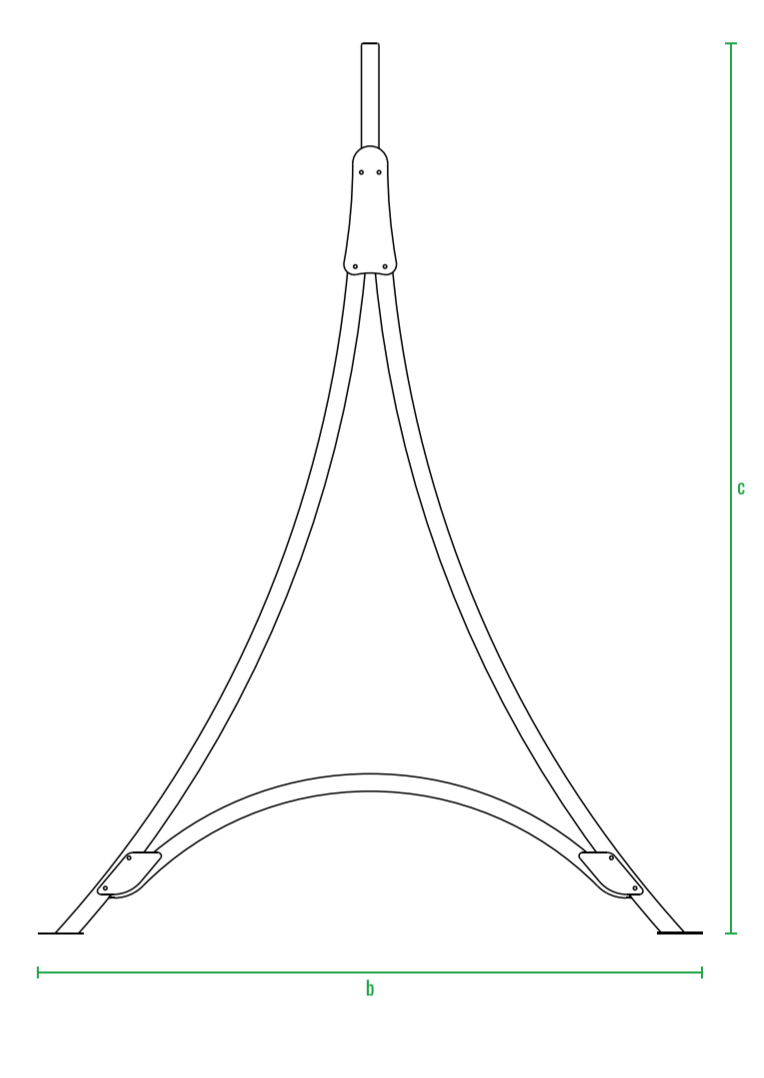

код	название	внешние размеры, см.			внутренние размеры, см.			вес, кг
210_006	Монп	≥ 150	≥ 45	≤ 150	≥ 106	≥ 35	≤ 106	27
100_037	Рама для Арт-объекта с подсветкой	≥ 290	≥ 190	≤ 255	-	-	-	77
100_038	Рама для Арт-объекта без подсветки	≥ 290	≥ 190	≤ 255	-	-	-	77

Рама для Арт-объекта

Монп

код	название	внешние размеры, см.			вес, кг
210_112	Монп_сфера	≥ 140	≥ 42	≤ 140	14,5
100_037	Рама для Арт-объекта	≥ 130	≥ 158	≤ 210	24
100_038	Рама для Арт-объекта с подсветкой	≥ 290	≥ 190	≤ 255	77
100_038	Рама для Арт-объекта без подсветки	≥ 290	≥ 190	≤ 255	77

Рама для Арт-объекта

Монп_сфера

Рама для Арт-объекта

код	название	внешние размеры, см.			вес, кг
210_112	Монп_триангл	≥ 145	≥ 42	≤ 138	13
100_037	Рама для Арт-объекта	≥ 130	≥ 158	≤ 210	24
100_038	Рама для Арт-объекта с подсветкой	≥ 290	≥ 190	≤ 255	77
100_038	Рама для Арт-объекта без подсветки	≥ 290	≥ 190	≤ 255	77