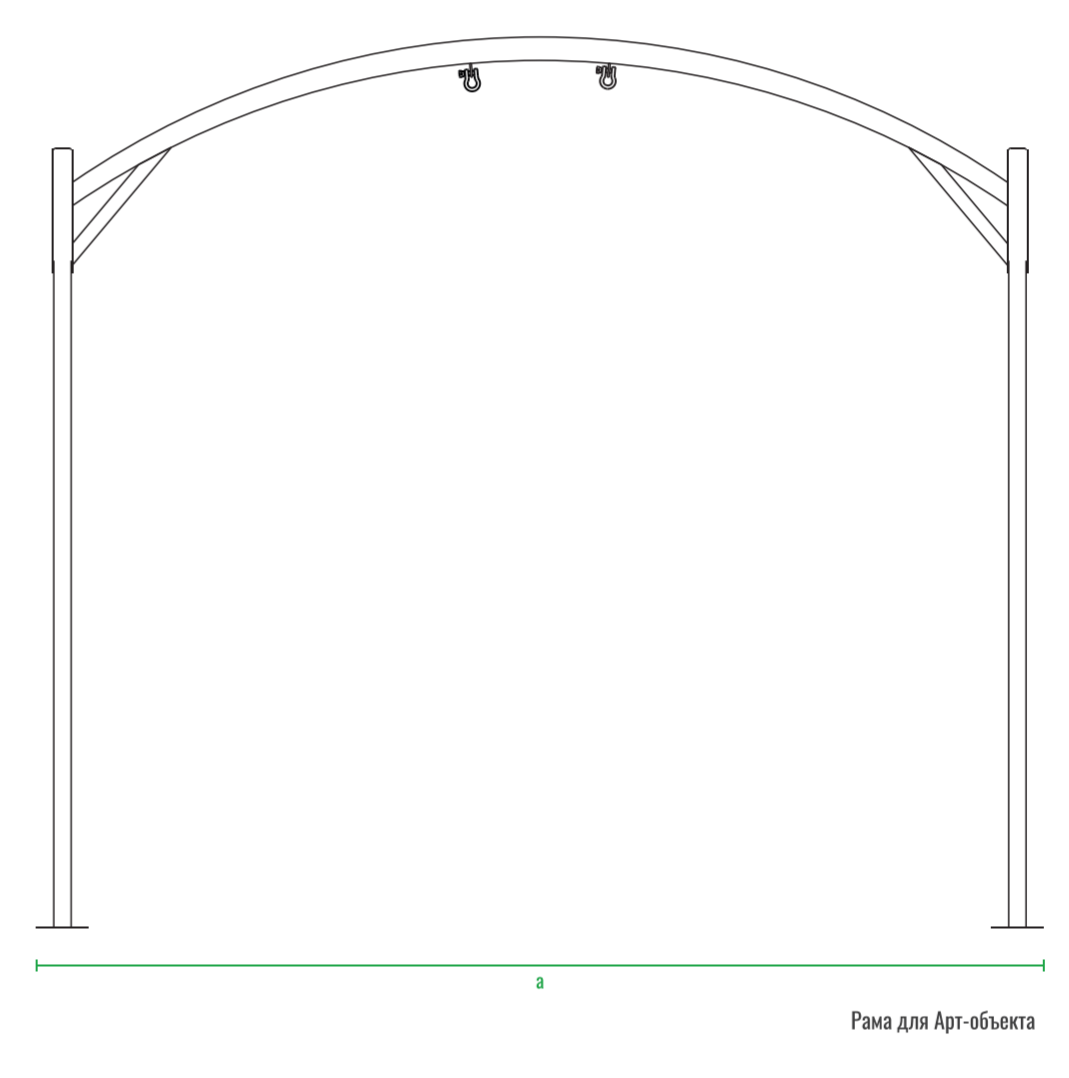

код	название	внешние размеры, см.			внутренние размеры, см.			вес, кг
210_006	Монп	≥ 150	≥ 45	≤ 150	≥ 106	≥ 35	≤ 106	27
100_037	Рама для Арт-объекта с подсветкой	≥ 290	≥ 190	≤ 255	-	-	-	77
100_038	Рама для Арт-объекта без подсветки	≥ 290	≥ 190	≤ 255	-	-	-	77

Рама для Арт-объекта

Монп

код	название	внешние размеры, см.			вес, кг
210_112	Монп_сфера	≥ 140	≥ 42	≤ 140	14,5
100_037	Рама для Арт-объекта	≥ 130	≥ 158	≤ 210	24
100_038	Рама для Арт-объекта с подсветкой	≥ 290	≥ 190	≤ 255	77
100_038	Рама для Арт-объекта без подсветки	≥ 290	≥ 190	≤ 255	77

Рама для Арт-объекта

Монп_сфера

Рама для Арт-объекта

код	название	внешние размеры, см.			вес, кг
210_112	Монп_триангл	≥ 145	≥ 42	≤ 138	13
100_037	Рама для Арт-объекта	≥ 130	≥ 158	≤ 210	24
100_038	Рама для Арт-объекта с подсветкой	≥ 290	≥ 190	≤ 255	77
100_038	Рама для Арт-объекта без подсветки	≥ 290	≥ 190	≤ 255	77