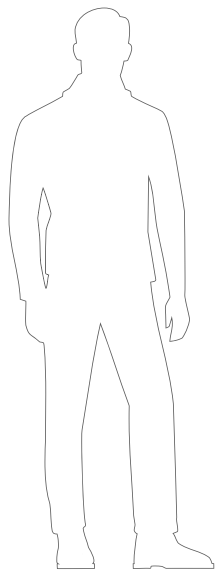

160см
140см
120см
100см
80см
60см
40см
20см
0см

Elephant 30

код	название	внешние размеры см.	вес кг.
270_003	Elephant 30	a 45 b 40 c 45 d 30	2

160см
140см
120см
100см
80см
60см
40см
20см
0см

Elephan 30