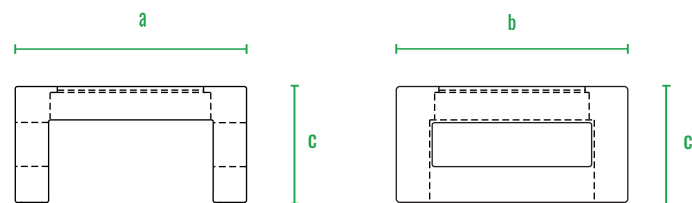

160cm
140cm
120cm
100cm
80cm
60cm
40cm
20cm
0cm

Quarter_table

Quarter_chair

Quarter_settee

160см
140см
120см
100см
80см
60см
40см
20см
0см

Quarter_table

Quarter_chair

Quarter_settee

код	название	внешние размеры, мм	вес, кг
240_014	Quarter_table	a 700 b 700 c 350	9
230_033	Quarter_chair	a 1090 b 1000 c 655	36
250_009	Quarter_settee	a 2000 b 1000 c 655	65