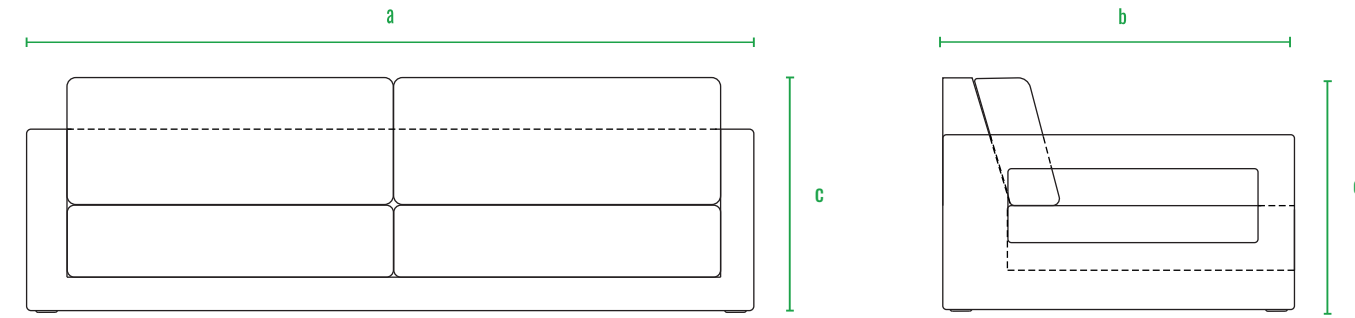

160cm
140cm
120cm
100cm
80cm
60cm
40cm
20cm
0cm

Quarter_table

Quarter_chair

Quarter_settee

160см
140см
120см
100см
80см
60см
40см
20см
0см

Quarter_table

Quarter_chair

Quarter_settee

код	название	внешние размеры, мм	вес, кг
240_014	Quarter_table	a 700 b 700 c 350	9
230_033	Quarter_chair	a 1090 b 1000 c 655	36
250_009	Quarter_settee	a 2000 b 1000 c 655	65