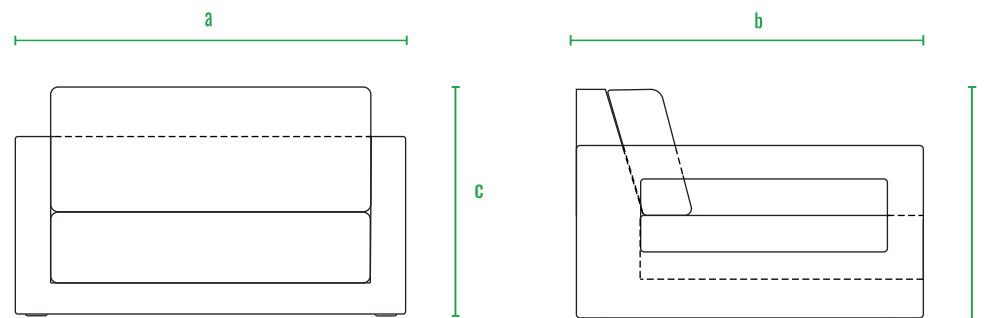

160cm
140cm
120cm
100cm
80cm
60cm
40cm
20cm
0cm

Quarter_table

Quarter_chair

Quarter_settee

160см
140см
120см
100см
80см
60см
40см
20см
0см

Quarter_table

Quarter_chair

Quarter_settee

код	название	внешние размеры, мм	вес, кг
240_014	Quarter_table	a 700 b 700 c 350	9
230_033	Quarter_chair	a 1090 b 1000 c 655	36
250_009	Quarter_settee	a 2000 b 1000 c 655	65