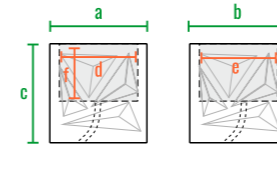

160cm
 140cm
 120cm
 100cm
 80cm
 60cm
 40cm
 20cm
 0cm

Icelandic fence

Icelandic square

Icelandic vertical

Icelandic horizontal

Icelandic cube

Icelandic horizontal 90

Icelandic cube 35

Stand

160см
140см
120см
100см
80см
60см
40см
20см
0см

Icelandic fence

Icelandic square

Icelandic vertical

Icelandic horizontal

Icelandic cube

Icelandic horizontal 90

Icelandic cube 35

Stand

код	название	внешние размеры см.			внутренние размеры см.			объем л.	вес кг.
260_001	Icelandic fence	a 150	b 35	c 96	d -	e -	f -	-	11,3
260_002	Icelandic square	a 90	b 35	c 96	d 80	e 25	f 25	42	14
260_003	Icelandic vertical	a 35	b 35	c 96	d 25	e 25	f 25	12	7
260_004	Icelandic stand	a 27	b 35	c 36	d -	e -	f -	-	1,1
260_005	Icelandic horizontal	a 90	b 35	c 36	d 80	e 25	f 25	42	7
260_006	Icelandic cube	a 35	b 35	c 36	d 25	e 25	f 18	8,5	3
260_007	Icelandic cube 35	a 35	b 35	c 18	d -	e -	f -	-	2
260_008	Icelandic horizontal 90	a 90	b 35	c 18	d -	e -	f -	-	5