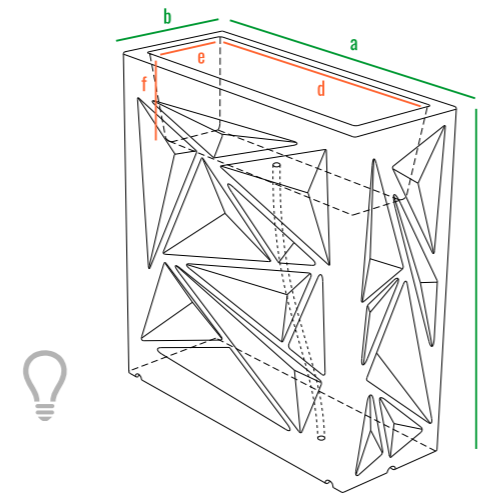

160cm
 140cm
 120cm
 100cm
 80cm
 60cm
 40cm
 20cm
 0cm

Icelandic fence

Icelandic square

Icelandic vertical

Icelandic horizontal

Icelandic cube

Icelandic horizontal 90

Icelandic cube 35

Stand

160см
140см
120см
100см
80см
60см
40см
20см
0см

Icelandic fence

Icelandic square

Icelandic vertical

Icelandic horizontal

Icelandic cube

Icelandic horizontal 90

Icelandic cube 35

Stand

код	название	внешние размеры см.			внутренние размеры см.			объем л.	вес кг.
260_001	Icelandic fence	a 150	b 35	c 96	d -	e -	f -	-	11,3
260_002	Icelandic square	a 90	b 35	c 96	d 80	e 25	f 25	42	14
260_003	Icelandic vertical	a 35	b 35	c 96	d 25	e 25	f 25	12	7
260_004	Icelandic stand	a 27	b 35	c 36	d -	e -	f -	-	1,1
260_005	Icelandic horizontal	a 90	b 35	c 36	d 80	e 25	f 25	42	7
260_006	Icelandic cube	a 35	b 35	c 36	d 25	e 25	f 18	8,5	3
260_007	Icelandic cube 35	a 35	b 35	c 18	d -	e -	f -	-	2
260_008	Icelandic horizontal 90	a 90	b 35	c 18	d -	e -	f -	-	5