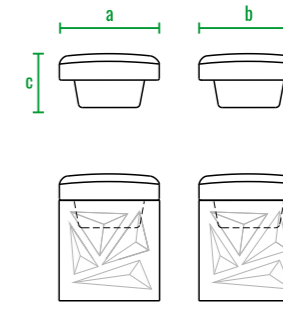

160cm
 140cm
 120cm
 100cm
 80cm
 60cm
 40cm
 20cm
 0cm

Icelandic fence

Icelandic square

Icelandic vertical

Icelandic horizontal

Icelandic cube

Icelandic horizontal 90

Icelandic cube 35

Stand

160см
140см
120см
100см
80см
60см
40см
20см
0см

Icelandic fence

Icelandic square

Icelandic vertical

Icelandic horizontal

Icelandic cube

Icelandic horizontal 90

Icelandic cube 35

Stand

код	название	внешние размеры см.			внутренние размеры см.			объем л.	вес кг.
260_001	Icelandic fence	a 150	b 35	c 96	d -	e -	f -	-	11,3
260_002	Icelandic square	a 90	b 35	c 96	d 80	e 25	f 25	42	14
260_003	Icelandic vertical	a 35	b 35	c 96	d 25	e 25	f 25	12	7
260_004	Icelandic stand	a 27	b 35	c 36	d -	e -	f -	-	1,1
260_005	Icelandic horizontal	a 90	b 35	c 36	d 80	e 25	f 25	42	7
260_006	Icelandic cube	a 35	b 35	c 36	d 25	e 25	f 18	8,5	3
260_007	Icelandic cube 35	a 35	b 35	c 18	d -	e -	f -	-	2
260_008	Icelandic horizontal 90	a 90	b 35	c 18	d -	e -	f -	-	5