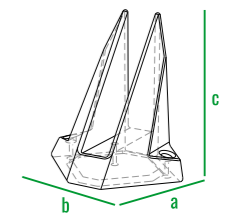

160cm
 140cm
 120cm
 100cm
 80cm
 60cm
 40cm
 20cm
 0cm

Icelandic fence

Icelandic square

Icelandic vertical

Icelandic horizontal

Icelandic cube

Icelandic horizontal 90

Icelandic cube 35

Stand

160см
140см
120см
100см
80см
60см
40см
20см
0см

Icelandic fence

Icelandic square

Icelandic vertical

Icelandic horizontal

Icelandic cube

Icelandic horizontal 90

Icelandic cube 35

Stand

код	название	внешние размеры см.			внутренние размеры см.			объем л.	вес кг.
260_001	Icelandic fence	a 150	b 35	c 96	d -	e -	f -	-	11,3
260_002	Icelandic square	a 90	b 35	c 96	d 80	e 25	f 25	42	14
260_003	Icelandic vertical	a 35	b 35	c 96	d 25	e 25	f 25	12	7
260_004	Icelandic stand	a 27	b 35	c 36	d -	e -	f -	-	1,1
260_005	Icelandic horizontal	a 90	b 35	c 36	d 80	e 25	f 25	42	7
260_006	Icelandic cube	a 35	b 35	c 36	d 25	e 25	f 18	8,5	3
260_007	Icelandic cube 35	a 35	b 35	c 18	d -	e -	f -	-	2
260_008	Icelandic horizontal 90	a 90	b 35	c 18	d -	e -	f -	-	5