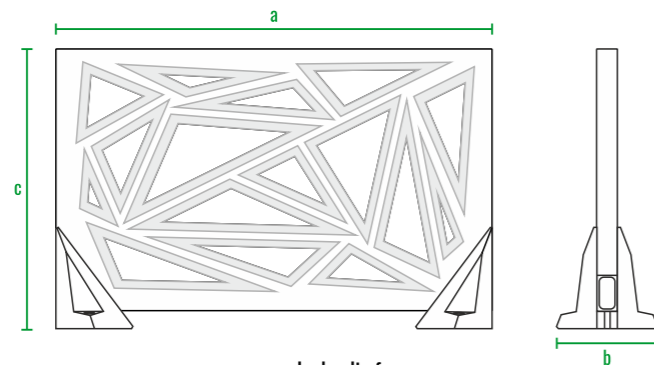

160cm
 140cm
 120cm
 100cm
 80cm
 60cm
 40cm
 20cm
 0cm

Icelandic fence

Icelandic square

Icelandic vertical

Icelandic horizontal

Icelandic cube

Icelandic horizontal 90

Icelandic cube 35

Stand

160см
140см
120см
100см
80см
60см
40см
20см
0см

Icelandic fence

Icelandic square

Icelandic vertical

Icelandic horizontal

Icelandic cube

Icelandic horizontal 90

Icelandic cube 35

Stand

код	название	внешние размеры см.			внутренние размеры см.			объем л.	вес кг.
260_001	Icelandic fence	a 150	b 35	c 96	d -	e -	f -	-	11,3
260_002	Icelandic square	a 90	b 35	c 96	d 80	e 25	f 25	42	14
260_003	Icelandic vertical	a 35	b 35	c 96	d 25	e 25	f 25	12	7
260_004	Icelandic stand	a 27	b 35	c 36	d -	e -	f -	-	1,1
260_005	Icelandic horizontal	a 90	b 35	c 36	d 80	e 25	f 25	42	7
260_006	Icelandic cube	a 35	b 35	c 36	d 25	e 25	f 18	8,5	3
260_007	Icelandic cube 35	a 35	b 35	c 18	d -	e -	f -	-	2
260_008	Icelandic horizontal 90	a 90	b 35	c 18	d -	e -	f -	-	5