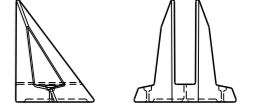

160cm
 140cm
 120cm
 100cm
 80cm
 60cm
 40cm
 20cm
 0cm

Icelandic fence

Icelandic square

Icelandic vertical

Icelandic horizontal

Icelandic cube

Icelandic horizontal 90

Icelandic cube 35

Stand

160см
140см
120см
100см
80см
60см
40см
20см
0см

Icelandic fence

Icelandic square

Icelandic vertical

Icelandic horizontal

Icelandic cube

Icelandic horizontal 90

Icelandic cube 35

Stand

код	название	внешние размеры см.			внутренние размеры см.			объем л.	вес кг.
260_001	Icelandic fence	a 150	b 35	c 96	d -	e -	f -	-	11,3
260_002	Icelandic square	a 90	b 35	c 96	d 80	e 25	f 25	42	14
260_003	Icelandic vertical	a 35	b 35	c 96	d 25	e 25	f 25	12	7
260_004	Icelandic stand	a 27	b 35	c 36	d -	e -	f -	-	1,1
260_005	Icelandic horizontal	a 90	b 35	c 36	d 80	e 25	f 25	42	7
260_006	Icelandic cube	a 35	b 35	c 36	d 25	e 25	f 18	8,5	3
260_007	Icelandic cube 35	a 35	b 35	c 18	d -	e -	f -	-	2
260_008	Icelandic horizontal 90	a 90	b 35	c 18	d -	e -	f -	-	5