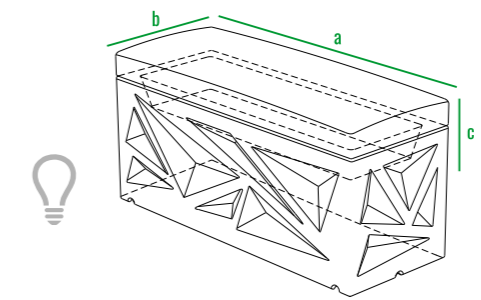

160cm
 140cm
 120cm
 100cm
 80cm
 60cm
 40cm
 20cm
 0cm

Icelandic fence

Icelandic square

Icelandic vertical

Icelandic horizontal

Icelandic cube

Icelandic horizontal 90

Icelandic cube 35

Stand

160см
140см
120см
100см
80см
60см
40см
20см
0см

Icelandic fence

Icelandic square

Icelandic vertical

Icelandic horizontal

Icelandic cube

Icelandic horizontal 90

Icelandic cube 35

Stand

код	название	внешние размеры см.			внутренние размеры см.			объем л.	вес кг.
260_001	Icelandic fence	a 150	b 35	c 96	d -	e -	f -	-	11,3
260_002	Icelandic square	a 90	b 35	c 96	d 80	e 25	f 25	42	14
260_003	Icelandic vertical	a 35	b 35	c 96	d 25	e 25	f 25	12	7
260_004	Icelandic stand	a 27	b 35	c 36	d -	e -	f -	-	1,1
260_005	Icelandic horizontal	a 90	b 35	c 36	d 80	e 25	f 25	42	7
260_006	Icelandic cube	a 35	b 35	c 36	d 25	e 25	f 18	8,5	3
260_007	Icelandic cube 35	a 35	b 35	c 18	d -	e -	f -	-	2
260_008	Icelandic horizontal 90	a 90	b 35	c 18	d -	e -	f -	-	5