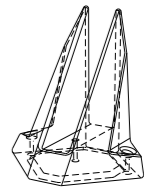

160cm
 140cm
 120cm
 100cm
 80cm
 60cm
 40cm
 20cm
 0cm

Icelandic fence

Icelandic square

Icelandic vertical

Icelandic horizontal

Icelandic cube

Icelandic horizontal 90

Icelandic cube 35

Stand

160см
140см
120см
100см
80см
60см
40см
20см
0см

Icelandic fence

Icelandic square

Icelandic vertical

Icelandic horizontal

Icelandic cube

Icelandic horizontal 90

Icelandic cube 35

Stand

код	название	внешние размеры см.			внутренние размеры см.			объем л.	вес кг.
260_001	Icelandic fence	a 150	b 35	c 96	d -	e -	f -	-	11,3
260_002	Icelandic square	a 90	b 35	c 96	d 80	e 25	f 25	42	14
260_003	Icelandic vertical	a 35	b 35	c 96	d 25	e 25	f 25	12	7
260_004	Icelandic stand	a 27	b 35	c 36	d -	e -	f -	-	1,1
260_005	Icelandic horizontal	a 90	b 35	c 36	d 80	e 25	f 25	42	7
260_006	Icelandic cube	a 35	b 35	c 36	d 25	e 25	f 18	8,5	3
260_007	Icelandic cube 35	a 35	b 35	c 18	d -	e -	f -	-	2
260_008	Icelandic horizontal 90	a 90	b 35	c 18	d -	e -	f -	-	5