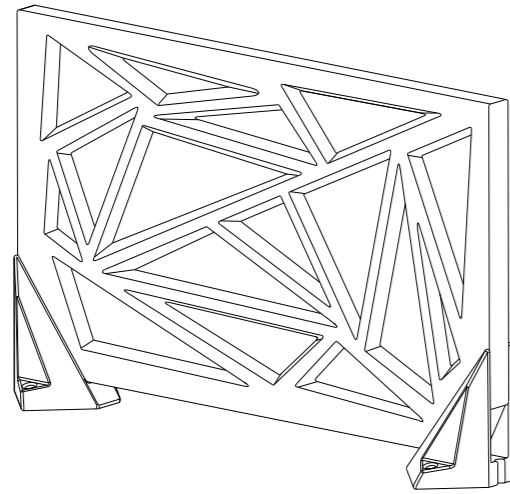

160cm
 140cm
 120cm
 100cm
 80cm
 60cm
 40cm
 20cm
 0cm

Icelandic fence

Icelandic square

Icelandic vertical

Icelandic horizontal

Icelandic cube

Icelandic horizontal 90

Icelandic cube 35

Stand

160см
140см
120см
100см
80см
60см
40см
20см
0см

Icelandic fence

Icelandic square

Icelandic vertical

Icelandic horizontal

Icelandic cube

Icelandic horizontal 90

Icelandic cube 35

Stand

код	название	внешние размеры см.			внутренние размеры см.			объем л.	вес кг.
260_001	Icelandic fence	a 150	b 35	c 96	d -	e -	f -	-	11,3
260_002	Icelandic square	a 90	b 35	c 96	d 80	e 25	f 25	42	14
260_003	Icelandic vertical	a 35	b 35	c 96	d 25	e 25	f 25	12	7
260_004	Icelandic stand	a 27	b 35	c 36	d -	e -	f -	-	1,1
260_005	Icelandic horizontal	a 90	b 35	c 36	d 80	e 25	f 25	42	7
260_006	Icelandic cube	a 35	b 35	c 36	d 25	e 25	f 18	8,5	3
260_007	Icelandic cube 35	a 35	b 35	c 18	d -	e -	f -	-	2
260_008	Icelandic horizontal 90	a 90	b 35	c 18	d -	e -	f -	-	5