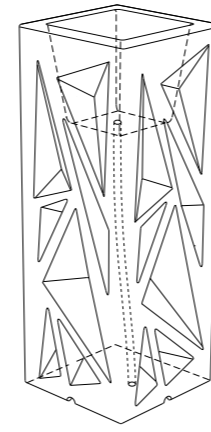

160cm
 140cm
 120cm
 100cm
 80cm
 60cm
 40cm
 20cm
 0cm

Icelandic fence

Icelandic square

Icelandic vertical

Icelandic horizontal

Icelandic cube

Icelandic horizontal 90

Icelandic cube 35

Stand

160см
140см
120см
100см
80см
60см
40см
20см
0см

Icelandic fence

Icelandic square

Icelandic vertical

Icelandic horizontal

Icelandic cube

Icelandic horizontal 90

Icelandic cube 35

Stand

код	название	внешние размеры см.			внутренние размеры см.			объем л.	вес кг.
260_001	Icelandic fence	a 150	b 35	c 96	d -	e -	f -	-	11,3
260_002	Icelandic square	a 90	b 35	c 96	d 80	e 25	f 25	42	14
260_003	Icelandic vertical	a 35	b 35	c 96	d 25	e 25	f 25	12	7
260_004	Icelandic stand	a 27	b 35	c 36	d -	e -	f -	-	1,1
260_005	Icelandic horizontal	a 90	b 35	c 36	d 80	e 25	f 25	42	7
260_006	Icelandic cube	a 35	b 35	c 36	d 25	e 25	f 18	8,5	3
260_007	Icelandic cube 35	a 35	b 35	c 18	d -	e -	f -	-	2
260_008	Icelandic horizontal 90	a 90	b 35	c 18	d -	e -	f -	-	5