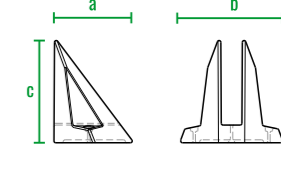

160cm
 140cm
 120cm
 100cm
 80cm
 60cm
 40cm
 20cm
 0cm

Icelandic fence

Icelandic square

Icelandic vertical

Icelandic horizontal

Icelandic cube

Icelandic horizontal 90

Icelandic cube 35

Stand

160см
140см
120см
100см
80см
60см
40см
20см
0см

Icelandic fence

Icelandic square

Icelandic vertical

Icelandic horizontal

Icelandic cube

Icelandic horizontal 90

Icelandic cube 35

Stand

код	название	внешние размеры см.			внутренние размеры см.			объем л.	вес кг.
260_001	Icelandic fence	a 150	b 35	c 96	d -	e -	f -	-	11,3
260_002	Icelandic square	a 90	b 35	c 96	d 80	e 25	f 25	42	14
260_003	Icelandic vertical	a 35	b 35	c 96	d 25	e 25	f 25	12	7
260_004	Icelandic stand	a 27	b 35	c 36	d -	e -	f -	-	1,1
260_005	Icelandic horizontal	a 90	b 35	c 36	d 80	e 25	f 25	42	7
260_006	Icelandic cube	a 35	b 35	c 36	d 25	e 25	f 18	8,5	3
260_007	Icelandic cube 35	a 35	b 35	c 18	d -	e -	f -	-	2
260_008	Icelandic horizontal 90	a 90	b 35	c 18	d -	e -	f -	-	5