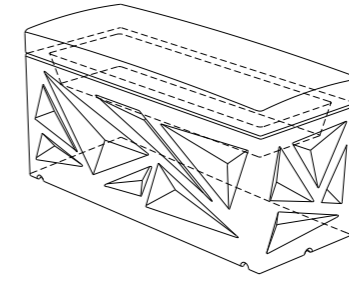

160cm
 140cm
 120cm
 100cm
 80cm
 60cm
 40cm
 20cm
 0cm

Icelandic fence

Icelandic square

Icelandic vertical

Icelandic horizontal

Icelandic cube

Icelandic horizontal 90

Icelandic cube 35

Stand

160см
140см
120см
100см
80см
60см
40см
20см
0см

Icelandic fence

Icelandic square

Icelandic vertical

Icelandic horizontal

Icelandic cube

Icelandic horizontal 90

Icelandic cube 35

Stand

код	название	внешние размеры см.			внутренние размеры см.			объем л.	вес кг.
260_001	Icelandic fence	a 150	b 35	c 96	d -	e -	f -	-	11,3
260_002	Icelandic square	a 90	b 35	c 96	d 80	e 25	f 25	42	14
260_003	Icelandic vertical	a 35	b 35	c 96	d 25	e 25	f 25	12	7
260_004	Icelandic stand	a 27	b 35	c 36	d -	e -	f -	-	1,1
260_005	Icelandic horizontal	a 90	b 35	c 36	d 80	e 25	f 25	42	7
260_006	Icelandic cube	a 35	b 35	c 36	d 25	e 25	f 18	8,5	3
260_007	Icelandic cube 35	a 35	b 35	c 18	d -	e -	f -	-	2
260_008	Icelandic horizontal 90	a 90	b 35	c 18	d -	e -	f -	-	5