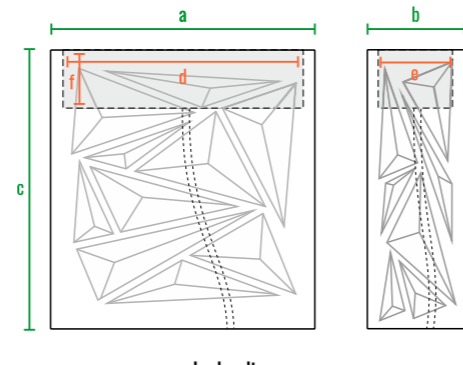

160cm
 140cm
 120cm
 100cm
 80cm
 60cm
 40cm
 20cm
 0cm

Icelandic fence

Icelandic square

Icelandic vertical

Icelandic horizontal

Icelandic cube

Icelandic horizontal 90

Icelandic cube 35

Stand

160см
140см
120см
100см
80см
60см
40см
20см
0см

Icelandic fence

Icelandic square

Icelandic vertical

Icelandic horizontal

Icelandic cube

Icelandic horizontal 90

Icelandic cube 35

Stand

код	название	внешние размеры см.			внутренние размеры см.			объем л.	вес кг.
260_001	Icelandic fence	a 150	b 35	c 96	d -	e -	f -	-	11,3
260_002	Icelandic square	a 90	b 35	c 96	d 80	e 25	f 25	42	14
260_003	Icelandic vertical	a 35	b 35	c 96	d 25	e 25	f 25	12	7
260_004	Icelandic stand	a 27	b 35	c 36	d -	e -	f -	-	1,1
260_005	Icelandic horizontal	a 90	b 35	c 36	d 80	e 25	f 25	42	7
260_006	Icelandic cube	a 35	b 35	c 36	d 25	e 25	f 18	8,5	3
260_007	Icelandic cube 35	a 35	b 35	c 18	d -	e -	f -	-	2
260_008	Icelandic horizontal 90	a 90	b 35	c 18	d -	e -	f -	-	5