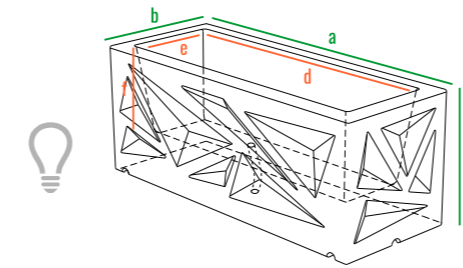

160cm
 140cm
 120cm
 100cm
 80cm
 60cm
 40cm
 20cm
 0cm

Icelandic fence

Icelandic square

Icelandic vertical

Icelandic horizontal

Icelandic cube

Icelandic horizontal 90

Icelandic cube 35

Stand

160см
140см
120см
100см
80см
60см
40см
20см
0см

Icelandic fence

Icelandic square

Icelandic vertical

Icelandic horizontal

Icelandic cube

Icelandic horizontal 90

Icelandic cube 35

Stand

код	название	внешние размеры см.			внутренние размеры см.			объем л.	вес кг.
260_001	Icelandic fence	a 150	b 35	c 96	d -	e -	f -	-	11,3
260_002	Icelandic square	a 90	b 35	c 96	d 80	e 25	f 25	42	14
260_003	Icelandic vertical	a 35	b 35	c 96	d 25	e 25	f 25	12	7
260_004	Icelandic stand	a 27	b 35	c 36	d -	e -	f -	-	1,1
260_005	Icelandic horizontal	a 90	b 35	c 36	d 80	e 25	f 25	42	7
260_006	Icelandic cube	a 35	b 35	c 36	d 25	e 25	f 18	8,5	3
260_007	Icelandic cube 35	a 35	b 35	c 18	d -	e -	f -	-	2
260_008	Icelandic horizontal 90	a 90	b 35	c 18	d -	e -	f -	-	5