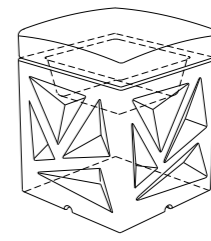

160cm
 140cm
 120cm
 100cm
 80cm
 60cm
 40cm
 20cm
 0cm

Icelandic fence

Icelandic square

Icelandic vertical

Icelandic horizontal

Icelandic cube

Icelandic horizontal 90

Icelandic cube 35

Stand

160см
140см
120см
100см
80см
60см
40см
20см
0см

Icelandic fence

Icelandic square

Icelandic vertical

Icelandic horizontal

Icelandic cube

Icelandic horizontal 90

Icelandic cube 35

Stand

код	название	внешние размеры см.			внутренние размеры см.			объем л.	вес кг.
260_001	Icelandic fence	a 150	b 35	c 96	d -	e -	f -	-	11,3
260_002	Icelandic square	a 90	b 35	c 96	d 80	e 25	f 25	42	14
260_003	Icelandic vertical	a 35	b 35	c 96	d 25	e 25	f 25	12	7
260_004	Icelandic stand	a 27	b 35	c 36	d -	e -	f -	-	1,1
260_005	Icelandic horizontal	a 90	b 35	c 36	d 80	e 25	f 25	42	7
260_006	Icelandic cube	a 35	b 35	c 36	d 25	e 25	f 18	8,5	3
260_007	Icelandic cube 35	a 35	b 35	c 18	d -	e -	f -	-	2
260_008	Icelandic horizontal 90	a 90	b 35	c 18	d -	e -	f -	-	5