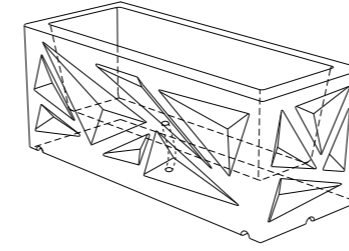

160cm
 140cm
 120cm
 100cm
 80cm
 60cm
 40cm
 20cm
 0cm

Icelandic fence

Icelandic square

Icelandic vertical

Icelandic horizontal

Icelandic cube

Icelandic horizontal 90

Icelandic cube 35

Stand

160см
140см
120см
100см
80см
60см
40см
20см
0см

Icelandic fence

Icelandic square

Icelandic vertical

Icelandic horizontal

Icelandic cube

Icelandic horizontal 90

Icelandic cube 35

Stand

код	название	внешние размеры см.			внутренние размеры см.			объем л.	вес кг.
260_001	Icelandic fence	a 150	b 35	c 96	d -	e -	f -	-	11,3
260_002	Icelandic square	a 90	b 35	c 96	d 80	e 25	f 25	42	14
260_003	Icelandic vertical	a 35	b 35	c 96	d 25	e 25	f 25	12	7
260_004	Icelandic stand	a 27	b 35	c 36	d -	e -	f -	-	1,1
260_005	Icelandic horizontal	a 90	b 35	c 36	d 80	e 25	f 25	42	7
260_006	Icelandic cube	a 35	b 35	c 36	d 25	e 25	f 18	8,5	3
260_007	Icelandic cube 35	a 35	b 35	c 18	d -	e -	f -	-	2
260_008	Icelandic horizontal 90	a 90	b 35	c 18	d -	e -	f -	-	5