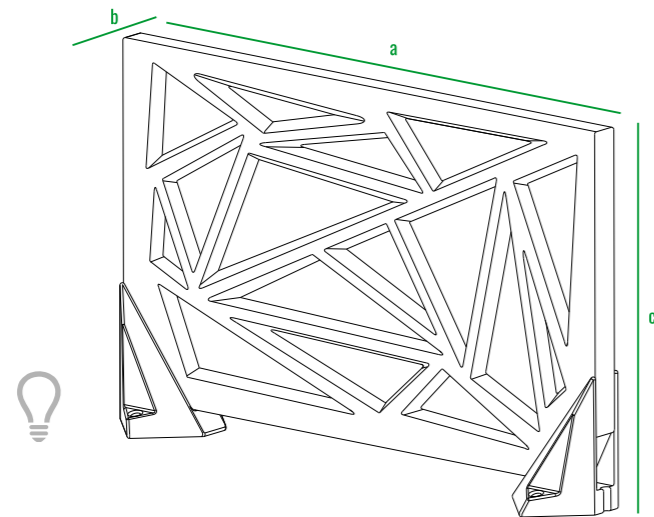

160cm
 140cm
 120cm
 100cm
 80cm
 60cm
 40cm
 20cm
 0cm

Icelandic fence

Icelandic square

Icelandic vertical

Icelandic horizontal

Icelandic cube

Icelandic horizontal 90

Icelandic cube 35

Stand

160см
140см
120см
100см
80см
60см
40см
20см
0см

Icelandic fence

Icelandic square

Icelandic vertical

Icelandic horizontal

Icelandic cube

Icelandic horizontal 90

Icelandic cube 35

Stand

код	название	внешние размеры см.			внутренние размеры см.			объем л.	вес кг.
260_001	Icelandic fence	a 150	b 35	c 96	d -	e -	f -	-	11,3
260_002	Icelandic square	a 90	b 35	c 96	d 80	e 25	f 25	42	14
260_003	Icelandic vertical	a 35	b 35	c 96	d 25	e 25	f 25	12	7
260_004	Icelandic stand	a 27	b 35	c 36	d -	e -	f -	-	1,1
260_005	Icelandic horizontal	a 90	b 35	c 36	d 80	e 25	f 25	42	7
260_006	Icelandic cube	a 35	b 35	c 36	d 25	e 25	f 18	8,5	3
260_007	Icelandic cube 35	a 35	b 35	c 18	d -	e -	f -	-	2
260_008	Icelandic horizontal 90	a 90	b 35	c 18	d -	e -	f -	-	5