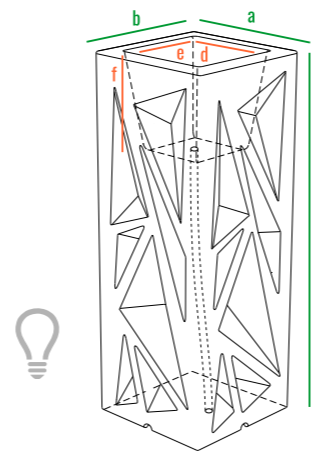

160cm
 140cm
 120cm
 100cm
 80cm
 60cm
 40cm
 20cm
 0cm

Icelandic fence

Icelandic square

Icelandic vertical

Icelandic horizontal

Icelandic cube

Icelandic horizontal 90

Icelandic cube 35

Stand

160см
140см
120см
100см
80см
60см
40см
20см
0см

Icelandic fence

Icelandic square

Icelandic vertical

Icelandic horizontal

Icelandic cube

Icelandic horizontal 90

Icelandic cube 35

Stand

код	название	внешние размеры см.			внутренние размеры см.			объем л.	вес кг.
260_001	Icelandic fence	a 150	b 35	c 96	d -	e -	f -	-	11,3
260_002	Icelandic square	a 90	b 35	c 96	d 80	e 25	f 25	42	14
260_003	Icelandic vertical	a 35	b 35	c 96	d 25	e 25	f 25	12	7
260_004	Icelandic stand	a 27	b 35	c 36	d -	e -	f -	-	1,1
260_005	Icelandic horizontal	a 90	b 35	c 36	d 80	e 25	f 25	42	7
260_006	Icelandic cube	a 35	b 35	c 36	d 25	e 25	f 18	8,5	3
260_007	Icelandic cube 35	a 35	b 35	c 18	d -	e -	f -	-	2
260_008	Icelandic horizontal 90	a 90	b 35	c 18	d -	e -	f -	-	5