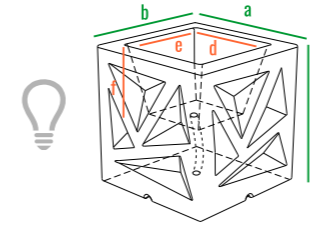

Stand

160см
140см
120см
100см
80см
60см
40см
20см
0см

Icelandic fence

Icelandic square

Icelandic vertical

Icelandic horizontal

Icelandic cube

Icelandic horizontal 90

Icelandic cube 35

Stand

код	название	внешние размеры см.			внутренние размеры см.			объем л.	вес кг.
260_001	Icelandic fence	a 150	b 35	c 96	d -	e -	f -	-	11,3
260_002	Icelandic square	a 90	b 35	c 96	d 80	e 25	f 25	42	14
260_003	Icelandic vertical	a 35	b 35	c 96	d 25	e 25	f 25	12	7
260_004	Icelandic stand	a 27	b 35	c 36	d -	e -	f -	-	1,1
260_005	Icelandic horizontal	a 90	b 35	c 36	d 80	e 25	f 25	42	7
260_006	Icelandic cube	a 35	b 35	c 36	d 25	e 25	f 18	8,5	3
260_007	Icelandic cube 35	a 35	b 35	c 18	d -	e -	f -	-	2
260_008	Icelandic horizontal 90	a 90	b 35	c 18	d -	e -	f -	-	5