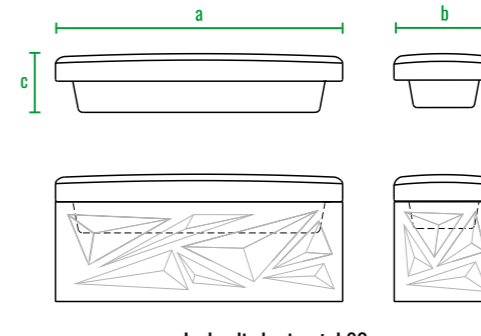

160cm
 140cm
 120cm
 100cm
 80cm
 60cm
 40cm
 20cm
 0cm

Icelandic fence

Icelandic square

Icelandic vertical

Icelandic horizontal

Icelandic cube

Icelandic horizontal 90

Icelandic cube 35

Stand

160см
140см
120см
100см
80см
60см
40см
20см
0см

Icelandic fence

Icelandic square

Icelandic vertical

Icelandic horizontal

Icelandic cube

Icelandic horizontal 90

Icelandic cube 35

Stand

код	название	внешние размеры см.			внутренние размеры см.			объем л.	вес кг.
260_001	Icelandic fence	a 150	b 35	c 96	d -	e -	f -	-	11,3
260_002	Icelandic square	a 90	b 35	c 96	d 80	e 25	f 25	42	14
260_003	Icelandic vertical	a 35	b 35	c 96	d 25	e 25	f 25	12	7
260_004	Icelandic stand	a 27	b 35	c 36	d -	e -	f -	-	1,1
260_005	Icelandic horizontal	a 90	b 35	c 36	d 80	e 25	f 25	42	7
260_006	Icelandic cube	a 35	b 35	c 36	d 25	e 25	f 18	8,5	3
260_007	Icelandic cube 35	a 35	b 35	c 18	d -	e -	f -	-	2
260_008	Icelandic horizontal 90	a 90	b 35	c 18	d -	e -	f -	-	5