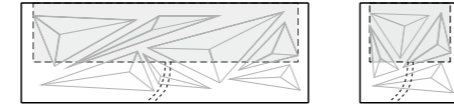

160cm
 140cm
 120cm
 100cm
 80cm
 60cm
 40cm
 20cm
 0cm

Icelandic fence

Icelandic square

Icelandic vertical

Icelandic horizontal

Icelandic cube

Icelandic horizontal 90

Icelandic cube 35

Stand

160см
140см
120см
100см
80см
60см
40см
20см
0см

Icelandic fence

Icelandic square

Icelandic vertical

Icelandic horizontal

Icelandic cube

Icelandic horizontal 90

Icelandic cube 35

Stand

код	название	внешние размеры см.			внутренние размеры см.			объем л.	вес кг.
260_001	Icelandic fence	a 150	b 35	c 96	d -	e -	f -	-	11,3
260_002	Icelandic square	a 90	b 35	c 96	d 80	e 25	f 25	42	14
260_003	Icelandic vertical	a 35	b 35	c 96	d 25	e 25	f 25	12	7
260_004	Icelandic stand	a 27	b 35	c 36	d -	e -	f -	-	1,1
260_005	Icelandic horizontal	a 90	b 35	c 36	d 80	e 25	f 25	42	7
260_006	Icelandic cube	a 35	b 35	c 36	d 25	e 25	f 18	8,5	3
260_007	Icelandic cube 35	a 35	b 35	c 18	d -	e -	f -	-	2
260_008	Icelandic horizontal 90	a 90	b 35	c 18	d -	e -	f -	-	5