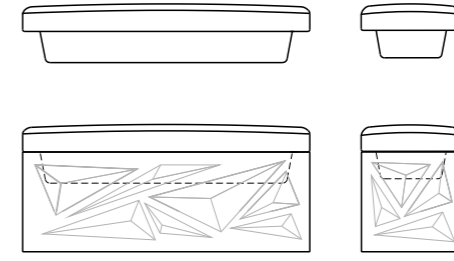

160cm
 140cm
 120cm
 100cm
 80cm
 60cm
 40cm
 20cm
 0cm

Icelandic fence

Icelandic square

Icelandic vertical

Icelandic horizontal

Icelandic cube

Icelandic horizontal 90

Icelandic cube 35

Stand

160см
140см
120см
100см
80см
60см
40см
20см
0см

Icelandic fence

Icelandic square

Icelandic vertical

Icelandic horizontal

Icelandic cube

Icelandic horizontal 90

Icelandic cube 35

Stand

код	название	внешние размеры см.			внутренние размеры см.			объем л.	вес кг.
260_001	Icelandic fence	a 150	b 35	c 96	d -	e -	f -	-	11,3
260_002	Icelandic square	a 90	b 35	c 96	d 80	e 25	f 25	42	14
260_003	Icelandic vertical	a 35	b 35	c 96	d 25	e 25	f 25	12	7
260_004	Icelandic stand	a 27	b 35	c 36	d -	e -	f -	-	1,1
260_005	Icelandic horizontal	a 90	b 35	c 36	d 80	e 25	f 25	42	7
260_006	Icelandic cube	a 35	b 35	c 36	d 25	e 25	f 18	8,5	3
260_007	Icelandic cube 35	a 35	b 35	c 18	d -	e -	f -	-	2
260_008	Icelandic horizontal 90	a 90	b 35	c 18	d -	e -	f -	-	5