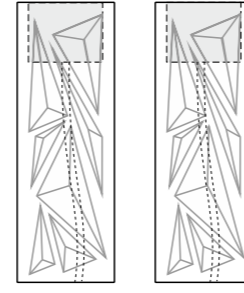

160cm
 140cm
 120cm
 100cm
 80cm
 60cm
 40cm
 20cm
 0cm

Icelandic fence

Icelandic square

Icelandic vertical

Icelandic horizontal

Icelandic cube

Icelandic horizontal 90

Icelandic cube 35

Stand

160см
140см
120см
100см
80см
60см
40см
20см
0см

Icelandic fence

Icelandic square

Icelandic vertical

Icelandic horizontal

Icelandic cube

Icelandic horizontal 90

Icelandic cube 35

Stand

код	название	внешние размеры см.			внутренние размеры см.			объем л.	вес кг.
260_001	Icelandic fence	a 150	b 35	c 96	d -	e -	f -	-	11,3
260_002	Icelandic square	a 90	b 35	c 96	d 80	e 25	f 25	42	14
260_003	Icelandic vertical	a 35	b 35	c 96	d 25	e 25	f 25	12	7
260_004	Icelandic stand	a 27	b 35	c 36	d -	e -	f -	-	1,1
260_005	Icelandic horizontal	a 90	b 35	c 36	d 80	e 25	f 25	42	7
260_006	Icelandic cube	a 35	b 35	c 36	d 25	e 25	f 18	8,5	3
260_007	Icelandic cube 35	a 35	b 35	c 18	d -	e -	f -	-	2
260_008	Icelandic horizontal 90	a 90	b 35	c 18	d -	e -	f -	-	5