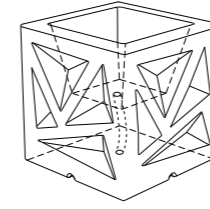

160cm
 140cm
 120cm
 100cm
 80cm
 60cm
 40cm
 20cm
 0cm

Icelandic fence

Icelandic square

Icelandic vertical

Icelandic horizontal

Icelandic cube

Icelandic horizontal 90

Icelandic cube 35

Stand

160см
140см
120см
100см
80см
60см
40см
20см
0см

Icelandic fence

Icelandic square

Icelandic vertical

Icelandic horizontal

Icelandic cube

Icelandic horizontal 90

Icelandic cube 35

Stand

код	название	внешние размеры см.			внутренние размеры см.			объем л.	вес кг.
260_001	Icelandic fence	a 150	b 35	c 96	d -	e -	f -	-	11,3
260_002	Icelandic square	a 90	b 35	c 96	d 80	e 25	f 25	42	14
260_003	Icelandic vertical	a 35	b 35	c 96	d 25	e 25	f 25	12	7
260_004	Icelandic stand	a 27	b 35	c 36	d -	e -	f -	-	1,1
260_005	Icelandic horizontal	a 90	b 35	c 36	d 80	e 25	f 25	42	7
260_006	Icelandic cube	a 35	b 35	c 36	d 25	e 25	f 18	8,5	3
260_007	Icelandic cube 35	a 35	b 35	c 18	d -	e -	f -	-	2
260_008	Icelandic horizontal 90	a 90	b 35	c 18	d -	e -	f -	-	5