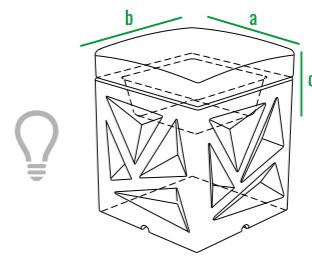

160cm
 140cm
 120cm
 100cm
 80cm
 60cm
 40cm
 20cm
 0cm

Icelandic fence

Icelandic square

Icelandic vertical

Icelandic horizontal

Icelandic cube

Icelandic horizontal 90

Icelandic cube 35

Stand

160см
140см
120см
100см
80см
60см
40см
20см
0см

Icelandic fence

Icelandic square

Icelandic vertical

Icelandic horizontal

Icelandic cube

Icelandic horizontal 90

Icelandic cube 35

Stand

код	название	внешние размеры см.			внутренние размеры см.			объем л.	вес кг.
260_001	Icelandic fence	a 150	b 35	c 96	d -	e -	f -	-	11,3
260_002	Icelandic square	a 90	b 35	c 96	d 80	e 25	f 25	42	14
260_003	Icelandic vertical	a 35	b 35	c 96	d 25	e 25	f 25	12	7
260_004	Icelandic stand	a 27	b 35	c 36	d -	e -	f -	-	1,1
260_005	Icelandic horizontal	a 90	b 35	c 36	d 80	e 25	f 25	42	7
260_006	Icelandic cube	a 35	b 35	c 36	d 25	e 25	f 18	8,5	3
260_007	Icelandic cube 35	a 35	b 35	c 18	d -	e -	f -	-	2
260_008	Icelandic horizontal 90	a 90	b 35	c 18	d -	e -	f -	-	5