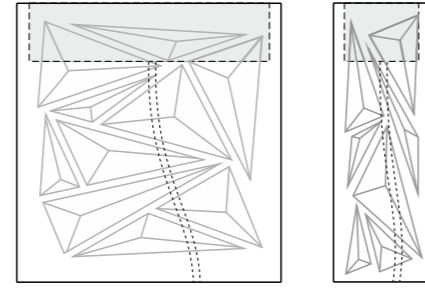

160cm
 140cm
 120cm
 100cm
 80cm
 60cm
 40cm
 20cm
 0cm

Icelandic fence

Icelandic square

Icelandic vertical

Icelandic horizontal

Icelandic cube

Icelandic horizontal 90

Icelandic cube 35

Stand

160см
140см
120см
100см
80см
60см
40см
20см
0см

Icelandic fence

Icelandic square

Icelandic vertical

Icelandic horizontal

Icelandic cube

Icelandic horizontal 90

Icelandic cube 35

Stand

код	название	внешние размеры см.			внутренние размеры см.			объем л.	вес кг.
260_001	Icelandic fence	a 150	b 35	c 96	d -	e -	f -	-	11,3
260_002	Icelandic square	a 90	b 35	c 96	d 80	e 25	f 25	42	14
260_003	Icelandic vertical	a 35	b 35	c 96	d 25	e 25	f 25	12	7
260_004	Icelandic stand	a 27	b 35	c 36	d -	e -	f -	-	1,1
260_005	Icelandic horizontal	a 90	b 35	c 36	d 80	e 25	f 25	42	7
260_006	Icelandic cube	a 35	b 35	c 36	d 25	e 25	f 18	8,5	3
260_007	Icelandic cube 35	a 35	b 35	c 18	d -	e -	f -	-	2
260_008	Icelandic horizontal 90	a 90	b 35	c 18	d -	e -	f -	-	5