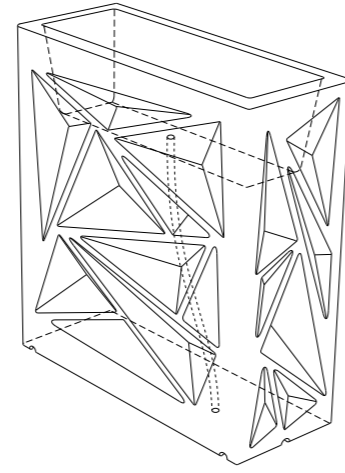

160cm
 140cm
 120cm
 100cm
 80cm
 60cm
 40cm
 20cm
 0cm

Icelandic fence

Icelandic square

Icelandic vertical

Icelandic horizontal

Icelandic cube

Icelandic horizontal 90

Icelandic cube 35

Stand

160см
140см
120см
100см
80см
60см
40см
20см
0см

Icelandic fence

Icelandic square

Icelandic vertical

Icelandic horizontal

Icelandic cube

Icelandic horizontal 90

Icelandic cube 35

Stand

код	название	внешние размеры см.			внутренние размеры см.			объем л.	вес кг.
260_001	Icelandic fence	a 150	b 35	c 96	d -	e -	f -	-	11,3
260_002	Icelandic square	a 90	b 35	c 96	d 80	e 25	f 25	42	14
260_003	Icelandic vertical	a 35	b 35	c 96	d 25	e 25	f 25	12	7
260_004	Icelandic stand	a 27	b 35	c 36	d -	e -	f -	-	1,1
260_005	Icelandic horizontal	a 90	b 35	c 36	d 80	e 25	f 25	42	7
260_006	Icelandic cube	a 35	b 35	c 36	d 25	e 25	f 18	8,5	3
260_007	Icelandic cube 35	a 35	b 35	c 18	d -	e -	f -	-	2
260_008	Icelandic horizontal 90	a 90	b 35	c 18	d -	e -	f -	-	5