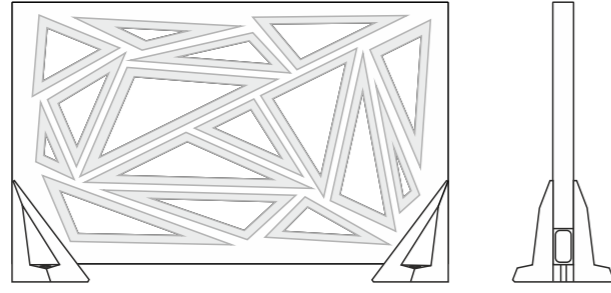

160cm
 140cm
 120cm
 100cm
 80cm
 60cm
 40cm
 20cm
 0cm

Icelandic fence

Icelandic square

Icelandic vertical

Icelandic horizontal

Icelandic cube

Icelandic horizontal 90

Icelandic cube 35

Stand

160см
140см
120см
100см
80см
60см
40см
20см
0см

Icelandic fence

Icelandic square

Icelandic vertical

Icelandic horizontal

Icelandic cube

Icelandic horizontal 90

Icelandic cube 35

Stand

код	название	внешние размеры см.			внутренние размеры см.			объем л.	вес кг.
260_001	Icelandic fence	a 150	b 35	c 96	d -	e -	f -	-	11,3
260_002	Icelandic square	a 90	b 35	c 96	d 80	e 25	f 25	42	14
260_003	Icelandic vertical	a 35	b 35	c 96	d 25	e 25	f 25	12	7
260_004	Icelandic stand	a 27	b 35	c 36	d -	e -	f -	-	1,1
260_005	Icelandic horizontal	a 90	b 35	c 36	d 80	e 25	f 25	42	7
260_006	Icelandic cube	a 35	b 35	c 36	d 25	e 25	f 18	8,5	3
260_007	Icelandic cube 35	a 35	b 35	c 18	d -	e -	f -	-	2
260_008	Icelandic horizontal 90	a 90	b 35	c 18	d -	e -	f -	-	5