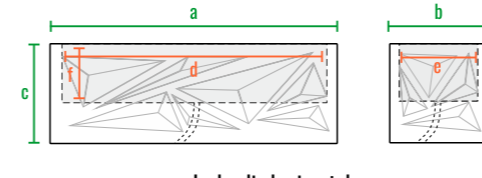

160cm
 140cm
 120cm
 100cm
 80cm
 60cm
 40cm
 20cm
 0cm

Icelandic fence

Icelandic square

Icelandic vertical

Icelandic horizontal

Icelandic cube

Icelandic horizontal 90

Icelandic cube 35

Stand

160см
140см
120см
100см
80см
60см
40см
20см
0см

Icelandic fence

Icelandic square

Icelandic vertical

Icelandic horizontal

Icelandic cube

Icelandic horizontal 90

Icelandic cube 35

Stand

код	название	внешние размеры см.			внутренние размеры см.			объем л.	вес кг.
260_001	Icelandic fence	a 150	b 35	c 96	d -	e -	f -	-	11,3
260_002	Icelandic square	a 90	b 35	c 96	d 80	e 25	f 25	42	14
260_003	Icelandic vertical	a 35	b 35	c 96	d 25	e 25	f 25	12	7
260_004	Icelandic stand	a 27	b 35	c 36	d -	e -	f -	-	1,1
260_005	Icelandic horizontal	a 90	b 35	c 36	d 80	e 25	f 25	42	7
260_006	Icelandic cube	a 35	b 35	c 36	d 25	e 25	f 18	8,5	3
260_007	Icelandic cube 35	a 35	b 35	c 18	d -	e -	f -	-	2
260_008	Icelandic horizontal 90	a 90	b 35	c 18	d -	e -	f -	-	5