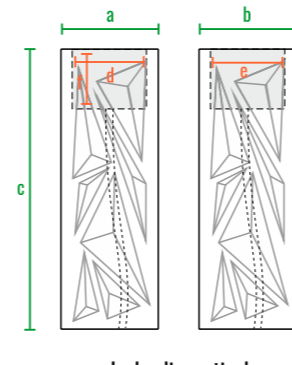

160cm
 140cm
 120cm
 100cm
 80cm
 60cm
 40cm
 20cm
 0cm

Icelandic fence

Icelandic square

Icelandic vertical

Icelandic horizontal

Icelandic cube

Icelandic horizontal 90

Icelandic cube 35

Stand

160см
140см
120см
100см
80см
60см
40см
20см
0см

Icelandic fence

Icelandic square

Icelandic vertical

Icelandic horizontal

Icelandic cube

Icelandic horizontal 90

Icelandic cube 35

Stand

код	название	внешние размеры см.			внутренние размеры см.			объем л.	вес кг.
260_001	Icelandic fence	a 150	b 35	c 96	d -	e -	f -	-	11,3
260_002	Icelandic square	a 90	b 35	c 96	d 80	e 25	f 25	42	14
260_003	Icelandic vertical	a 35	b 35	c 96	d 25	e 25	f 25	12	7
260_004	Icelandic stand	a 27	b 35	c 36	d -	e -	f -	-	1,1
260_005	Icelandic horizontal	a 90	b 35	c 36	d 80	e 25	f 25	42	7
260_006	Icelandic cube	a 35	b 35	c 36	d 25	e 25	f 18	8,5	3
260_007	Icelandic cube 35	a 35	b 35	c 18	d -	e -	f -	-	2
260_008	Icelandic horizontal 90	a 90	b 35	c 18	d -	e -	f -	-	5