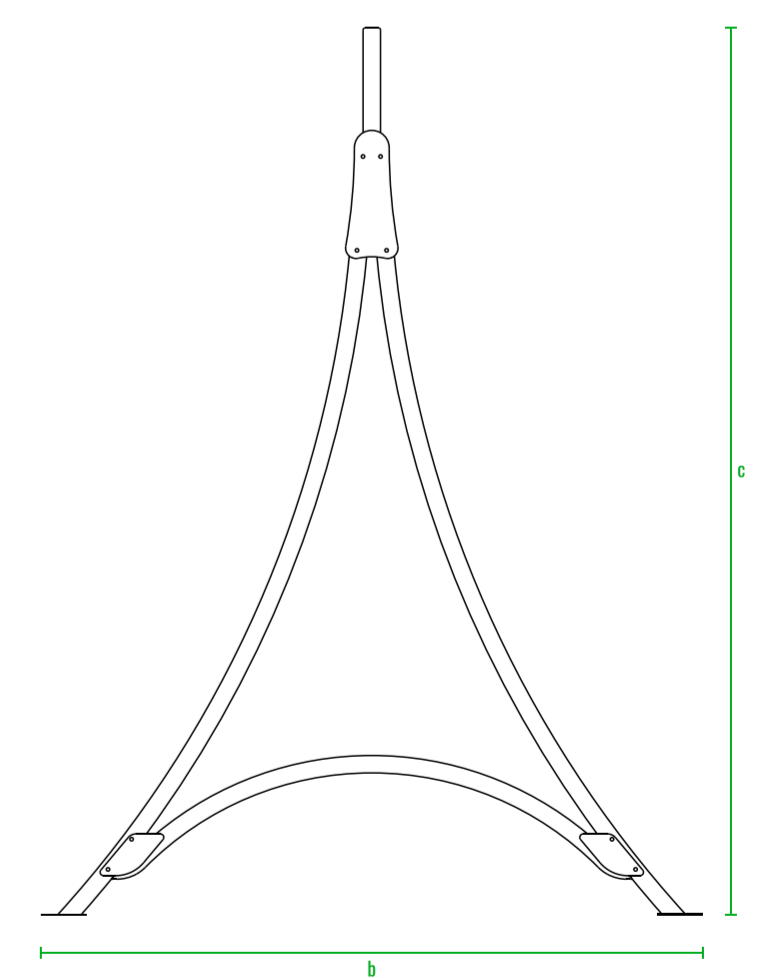

260см
240см
220см
200см
190см
180см
170см
160см
140см
120см
100см
80см
60см
40см
20см
0см

200см
190см
180см
170см
160см
140см
120см
100см
80см
60см
40см
20см
0см

200см
190см
180см
170см
160см
140см
120см
100см
80см
60см
40см
20см
0см