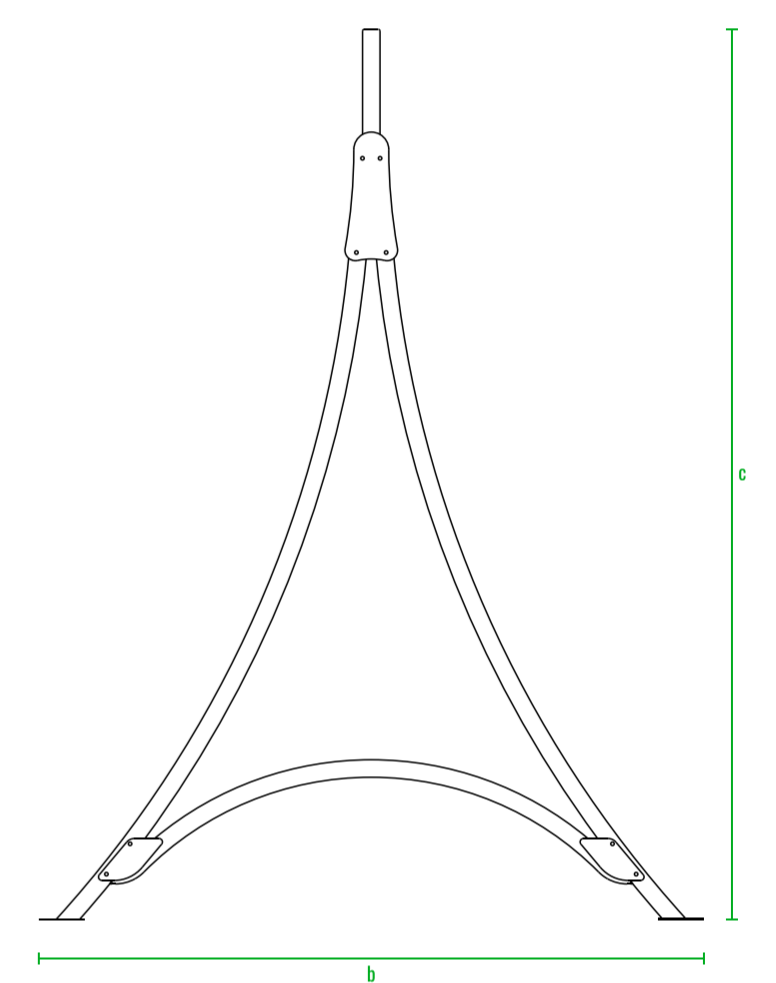

260см
240см
220см
200см
190см
180см
170см
160см
140см
120см
100см
80см
60см
40см
20см
0см

200см
190см
180см
170см
160см
140см
120см
100см
80см
60см
40см
20см
0см

200см
190см
180см
170см
160см
140см
120см
100см
80см
60см
40см
20см
0см