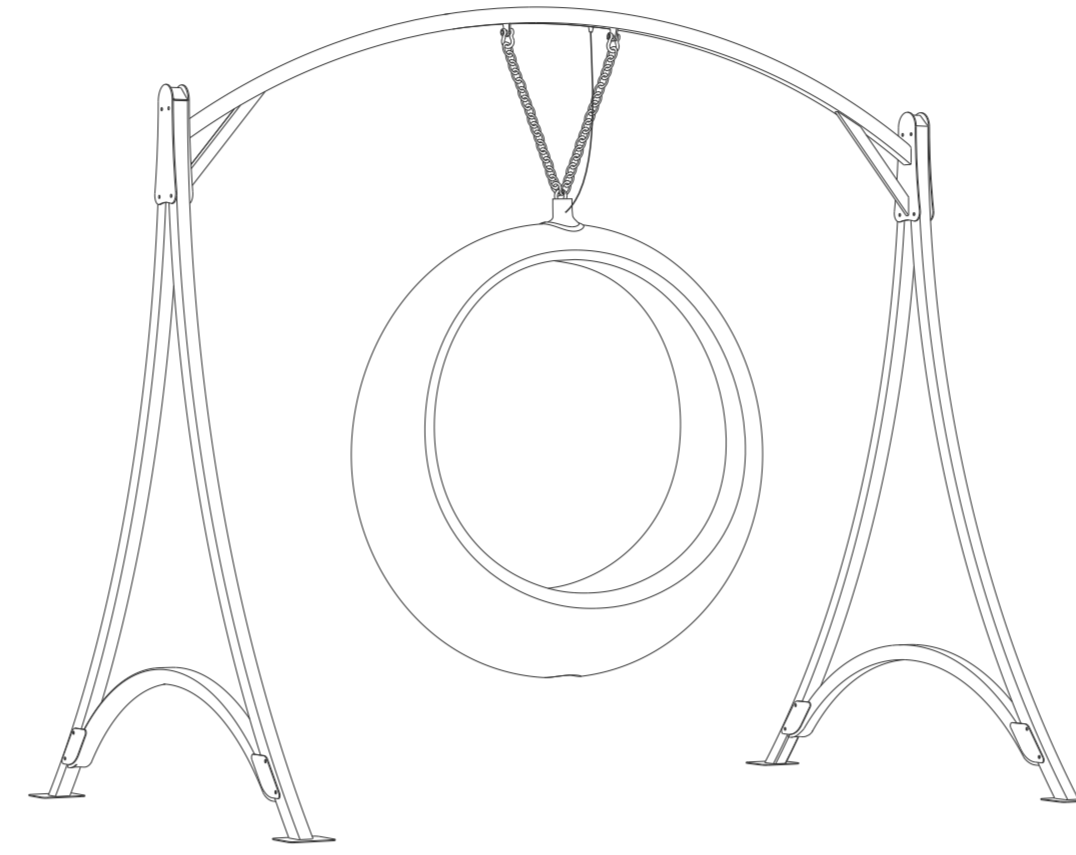

260см
240см
220см
200см
190см
180см
170см
160см
140см
120см
100см
80см
60см
40см
20см
0см

Монп

200см
190см
180см
170см
160см
140см
120см
100см
80см
60см
40см
20см
0см

200см
190см
180см
170см
160см
140см
120см
100см
80см
60см
40см
20см
0см