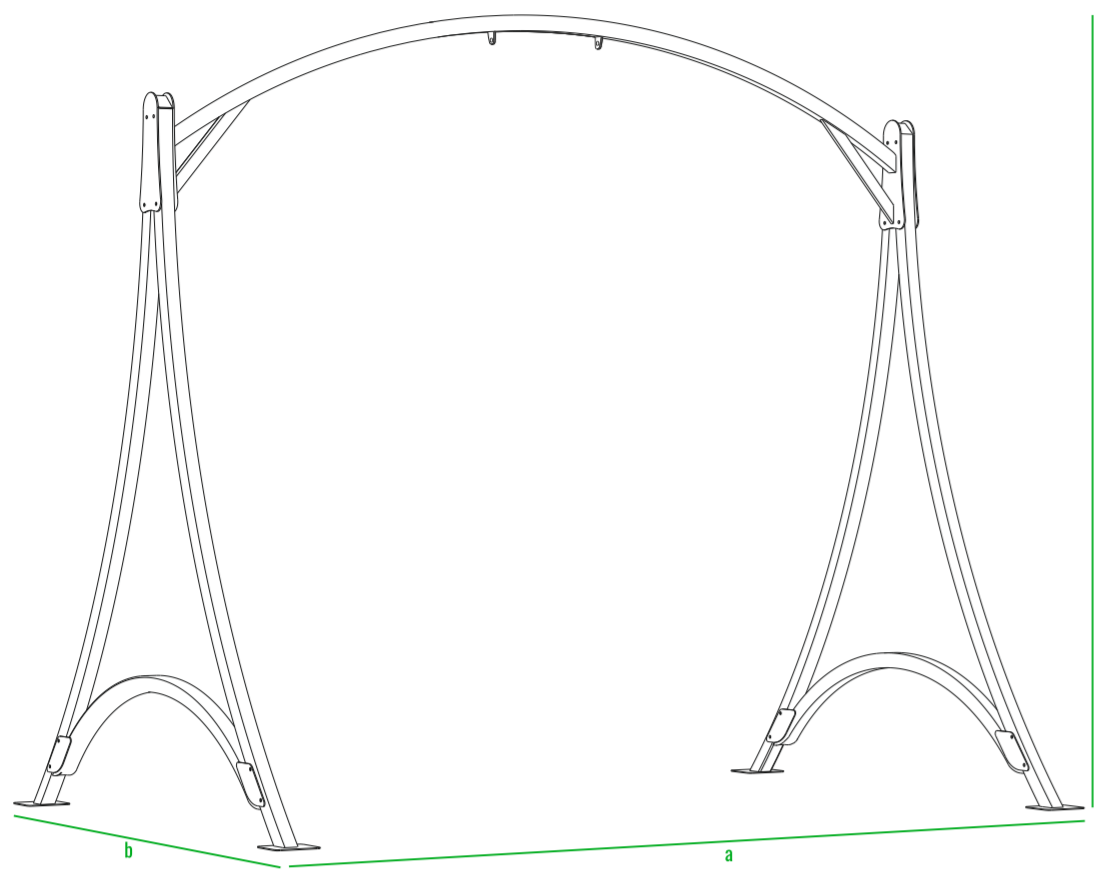

Рама для Арт-объекта