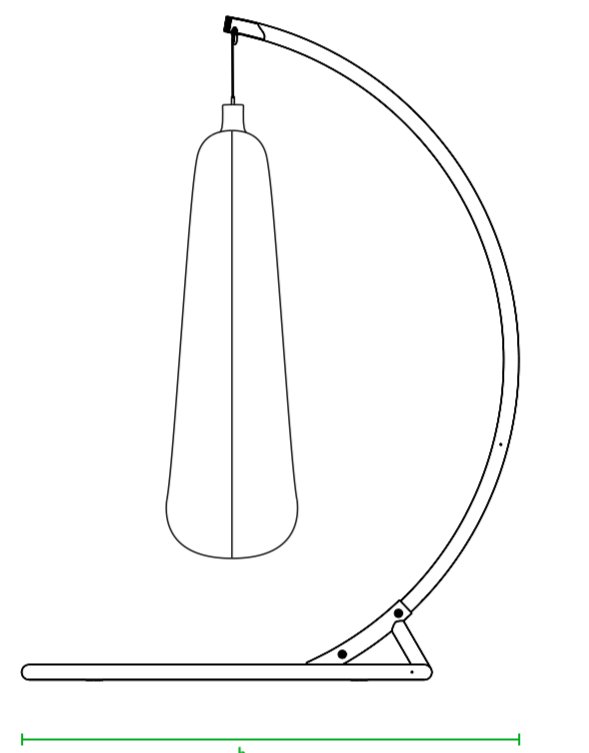

Рама для Арт-объекта