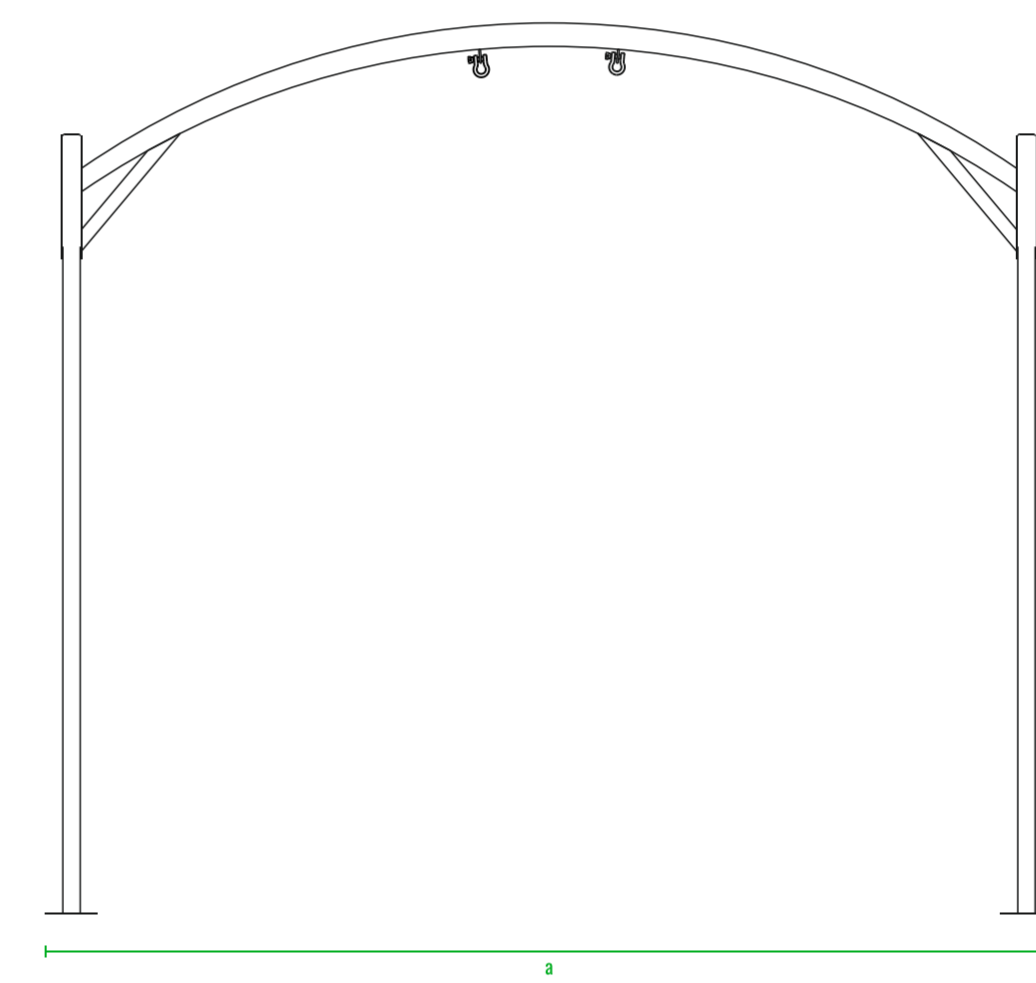

Рама для Арт-объекта