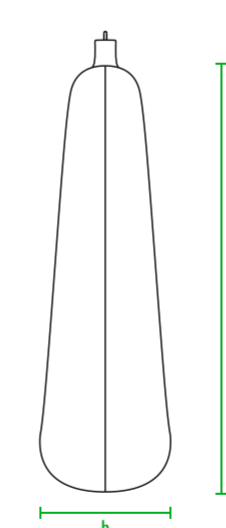

260см
240см
220см
200см
190см
180см
170см
160см
140см
120см
100см
80см
60см
40см
20см
0см

200см
190см
180см
170см
160см
140см
120см
100см
80см
60см
40см
20см
0см

200см
190см
180см
170см
160см
140см
120см
100см
80см
60см
40см
20см
0см