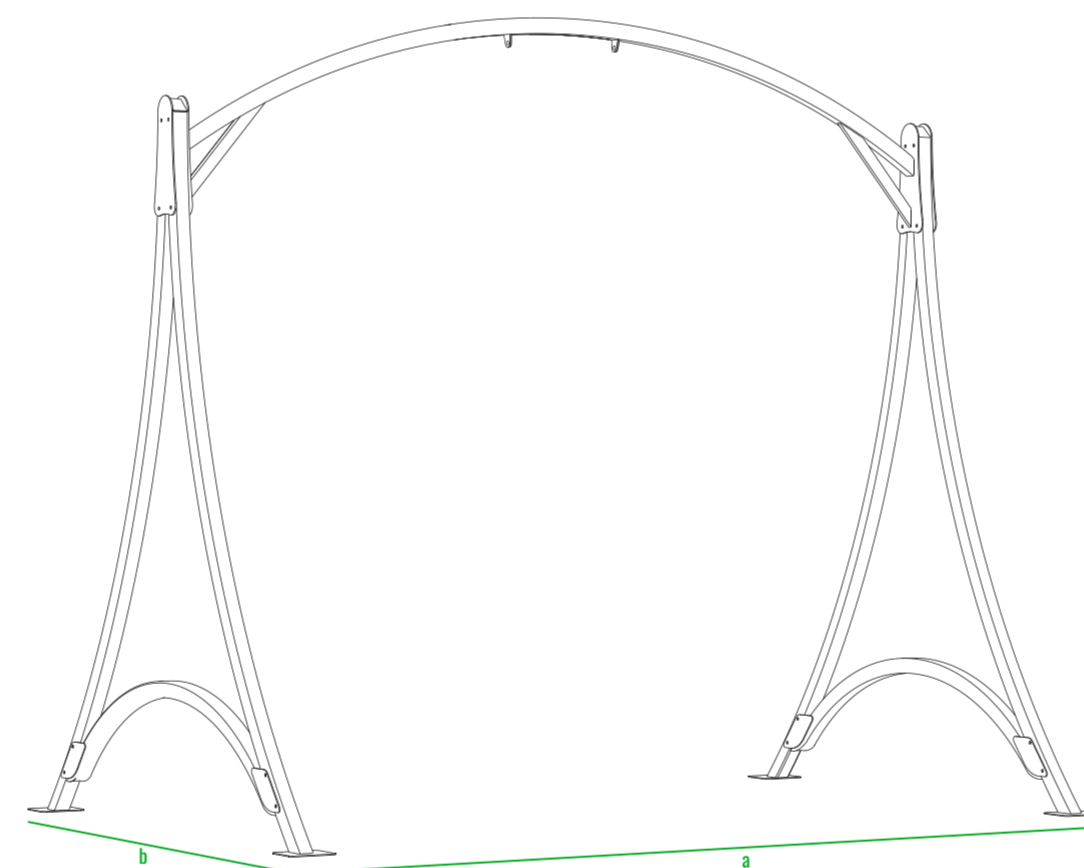

200см
190см
180см
170см
160см
140см
120см
100см
80см
60см
40см
20см
0см

Рама для Арт-объекта