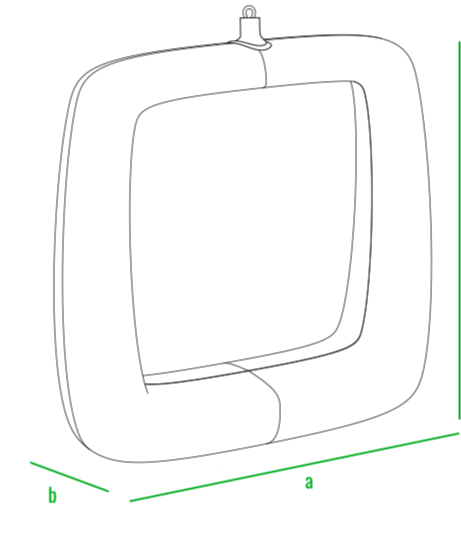

Рама для Арт-объекта