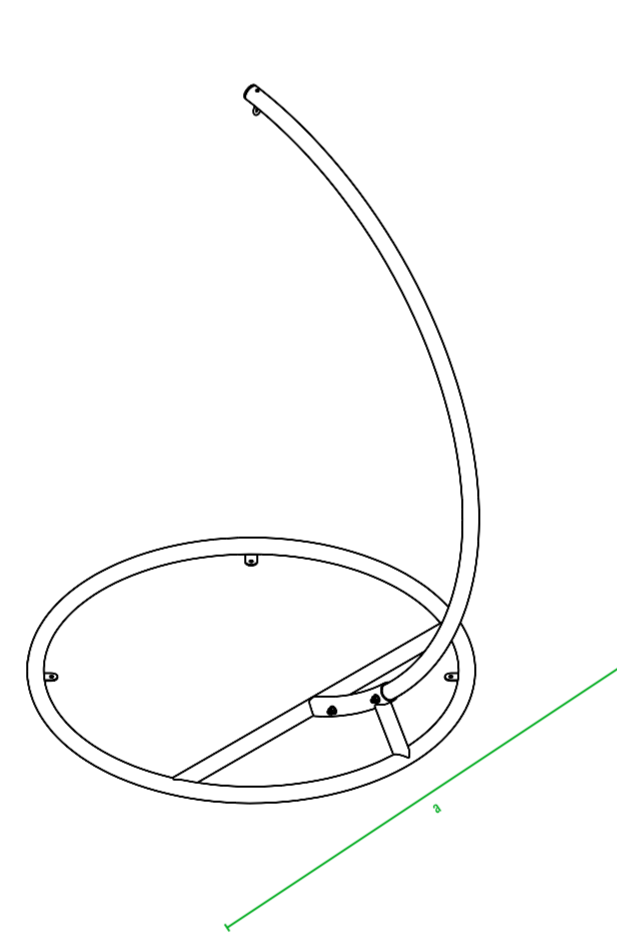

200см
190см
180см
170см
160см
140см
120см
100см
80см
60см
40см
20см
0см

Рама для Арт-объекта