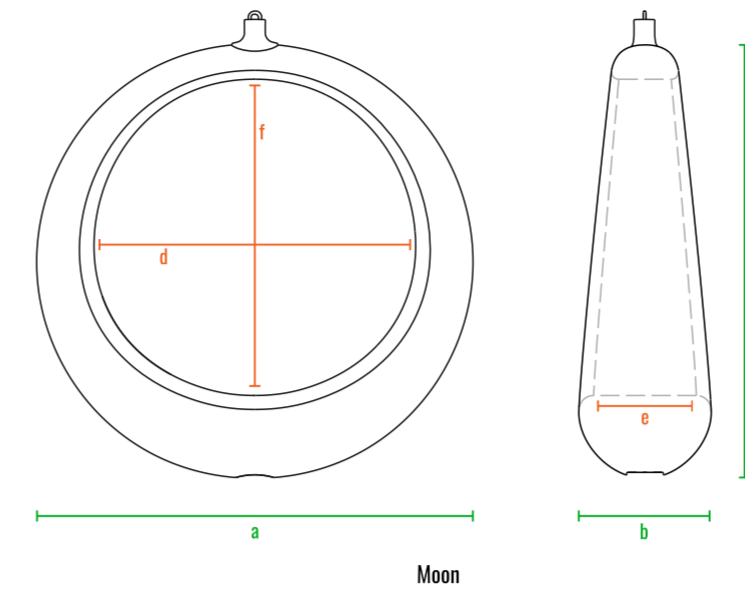

260см
240см
220см
200см
190см
180см
170см
160см
140см
120см
100см
80см
60см
40см
20см
0см

200см
190см
180см
170см
160см
140см
120см
100см
80см
60см
40см
20см
0см

200см
190см
180см
170см
160см
140см
120см
100см
80см
60см
40см
20см
0см