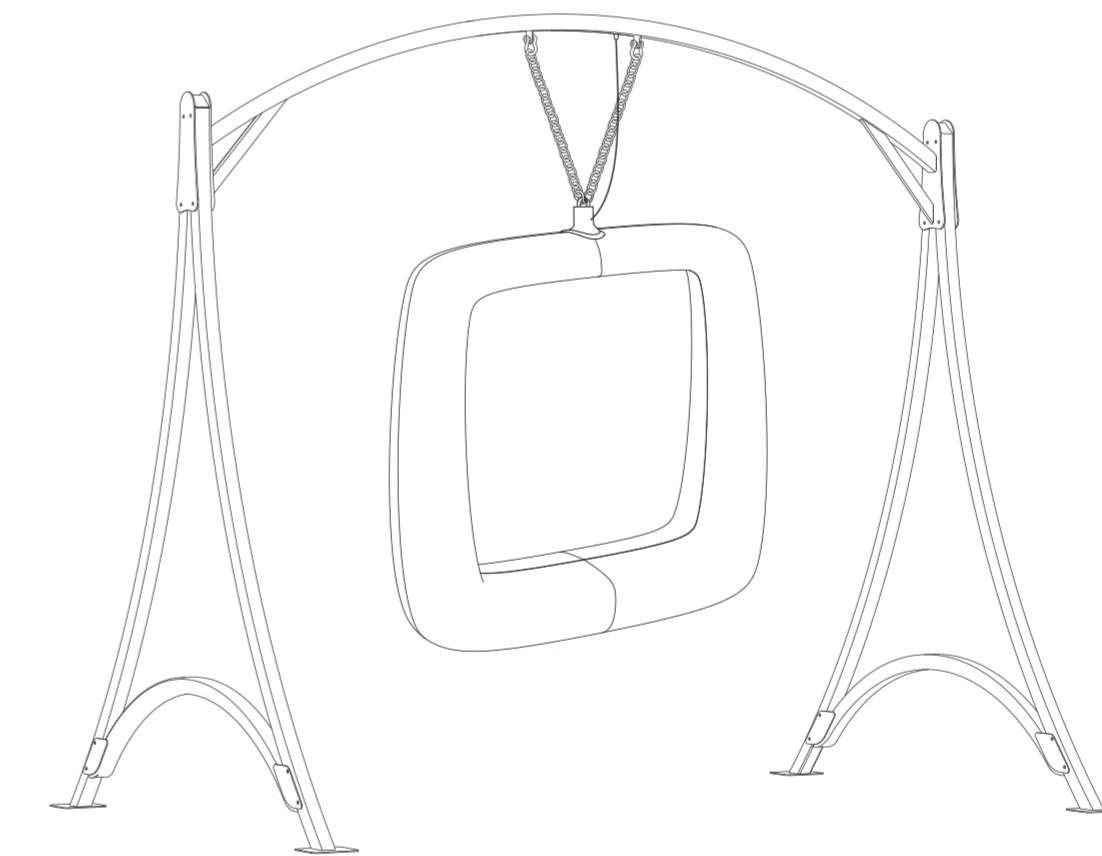

200см
190см
180см
170см
160см
140см
120см
100см
80см
60см
40см
20см
0см

Рама для Арт-объекта