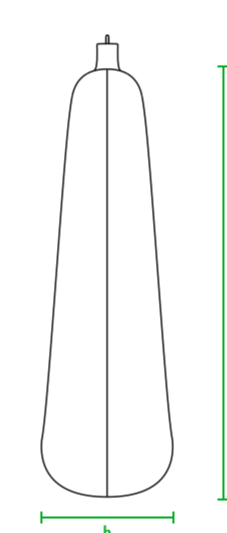

Рама для Арт-объекта