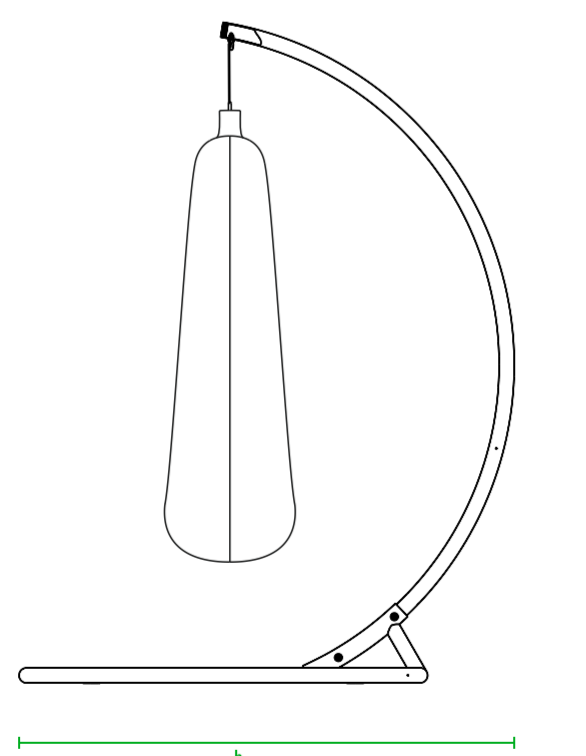

Рама для Арт-объекта