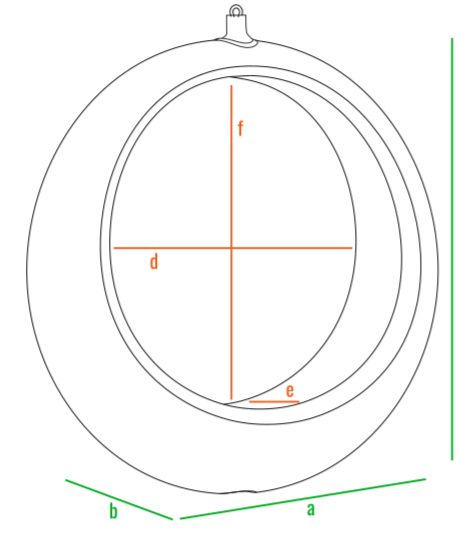

Рама для Арт-объекта