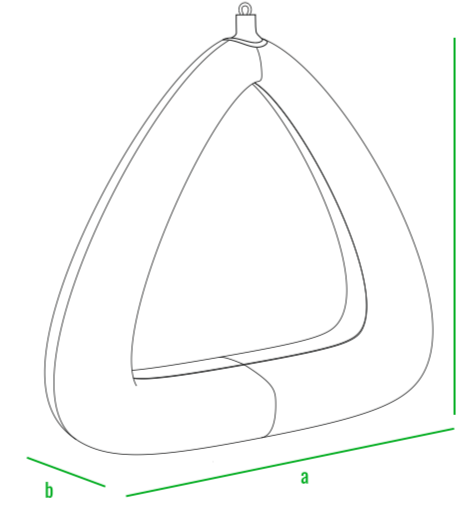

260см
240см
220см
200см
190см
180см
170см
160см
140см
120см
100см
80см
60см
40см
20см
0см

200см
190см
180см
170см
160см
140см
120см
100см
80см
60см
40см
20см
0см

200см
190см
180см
170см
160см
140см
120см
100см
80см
60см
40см
20см
0см