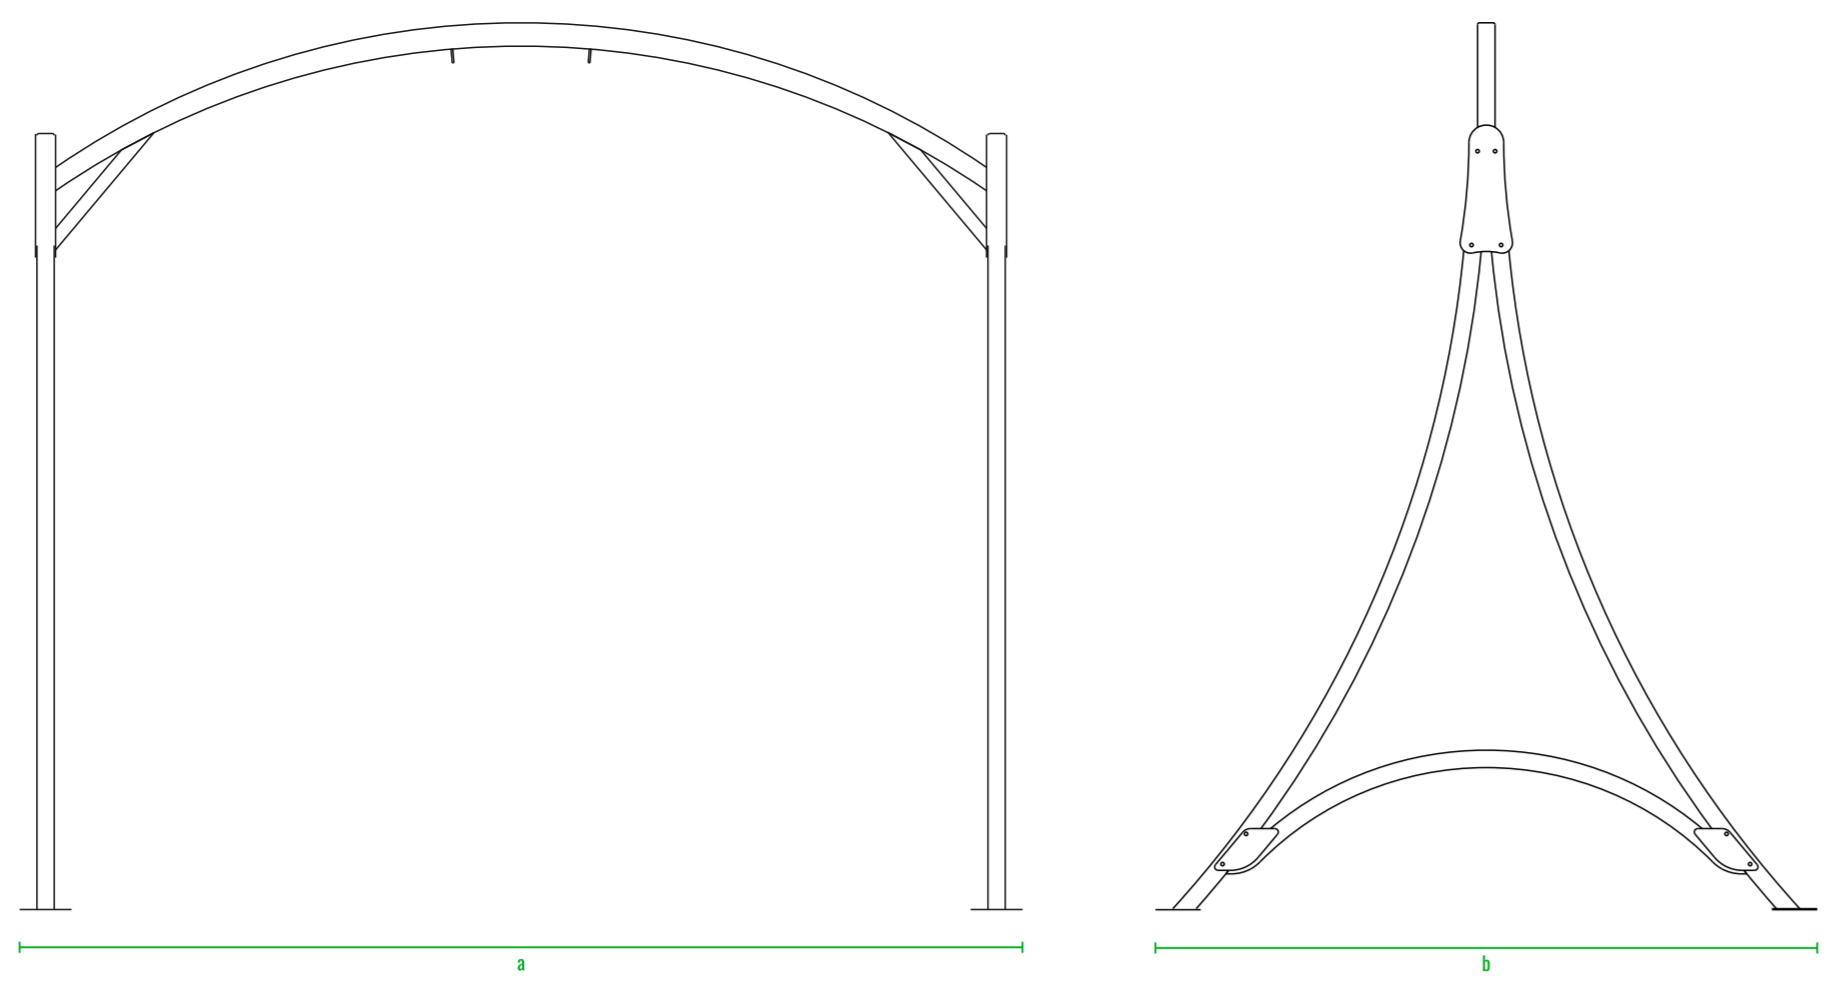

260см
240см
220см
200см
190см
180см
170см
160см
140см
120см
100см
80см
60см
40см
20см
0см

Рама для Арт-объекта