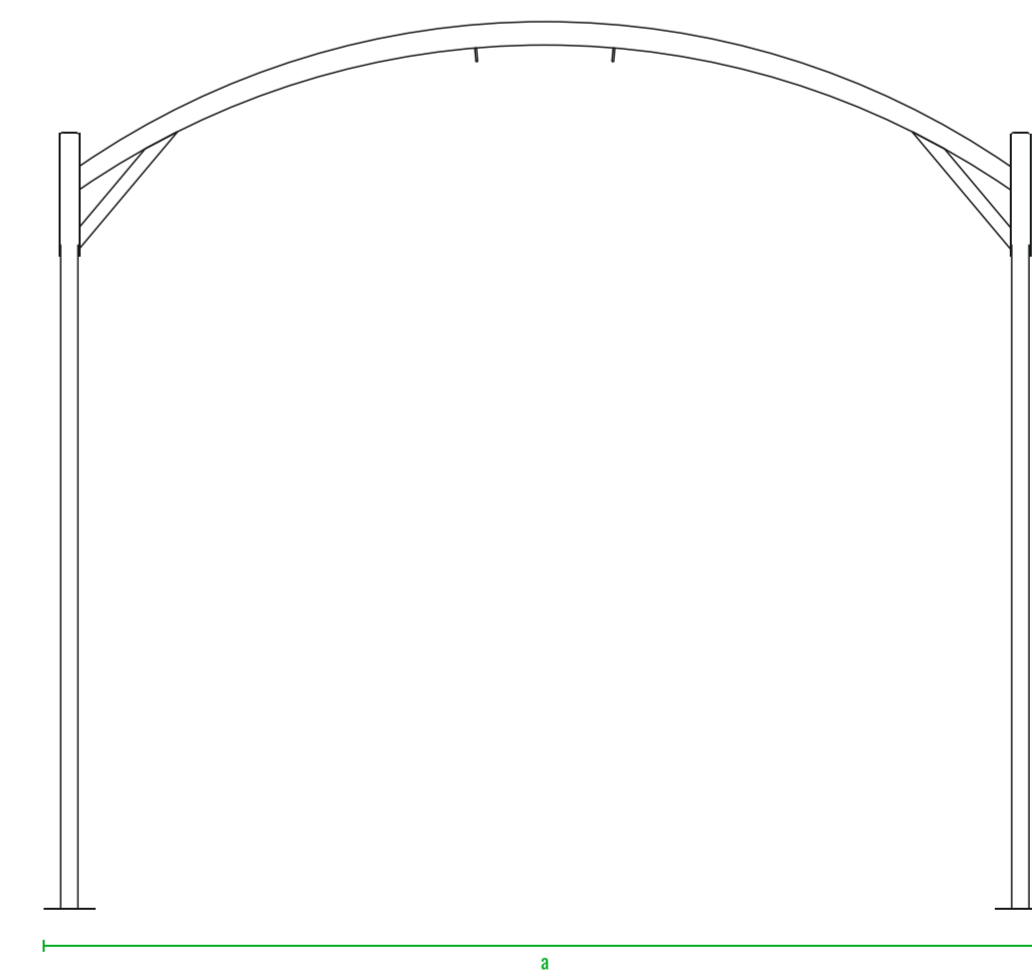

260см
240см
220см
200см
190см
180см
170см
160см
140см
120см
100см
80см
60см
40см
20см
0см

200см
190см
180см
170см
160см
140см
120см
100см
80см
60см
40см
20см
0см

200см
190см
180см
170см
160см
140см
120см
100см
80см
60см
40см
20см
0см