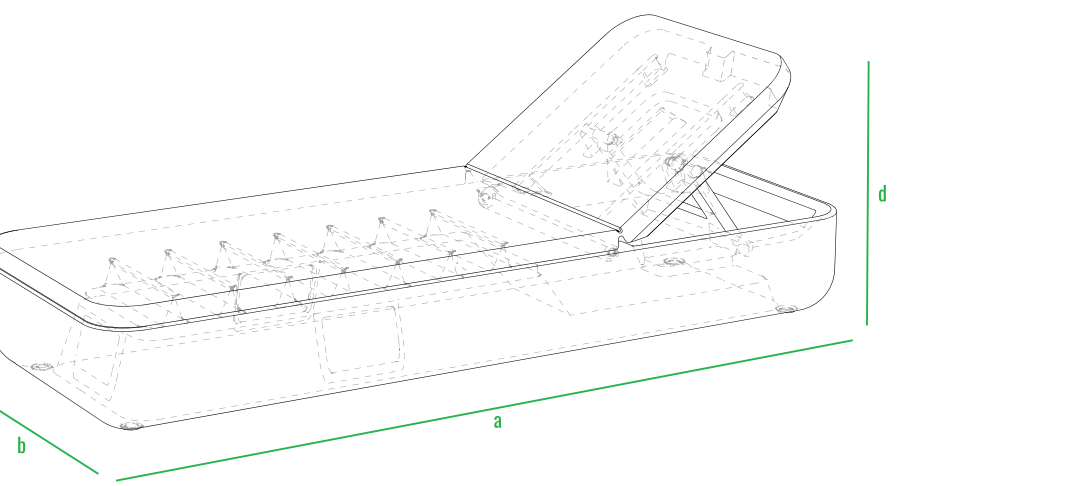

160см
140см
120см
100см
80см
60см
40см
20см
0см

Стол Grase со стеклом

Стол Grase средний со стеклом

Стол Grase большой со стеклом

Пуф Grase

Кресло Grase с подушками

Диван Grase

Шезлонг Grase

Шезлонг Grase Double

Шезлонг Grase Double Canopy

LED

код	название	внешние размеры см.			вес	
240_009	Стол Grase со стеклом	a 82	b 82	c 27	21	
240_011	Стол Grase средний со стеклом	a 82	b 164	c 38	44	
240_013	Стол Grase большой со стеклом	a 82	b 164	c 69	49	
230_031	Пуф Grase	a 45	b 45	c 40	4	
230_028	Кресло Grase с подушками	a 82	b 81	c 78	24	
250_005	Диван Grase	a 200	b 82	c 78	56	
250_006	Шезлонг Grase	a 210	b 75	c 32	26	
250_010	Шезлонг Grase Double	a 200	b 180	c 32	d 61	62
250_010_099	Шезлонг Grase Double Canopy	a 200	b 180	c 39	d 135	90