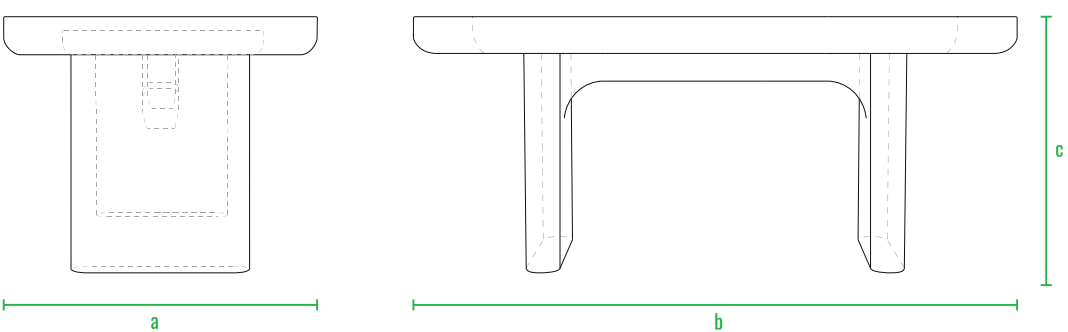

160см
140см
120см
100см
80см
60см
40см
20см
0см

Стол Grase со стеклом

Стол Grase средний со стеклом

Стол Grase большой со стеклом

Пуф Grase

Кресло Grase с подушками

Диван Grase

Шезлонг Grase

Шезлонг Grase Double

Шезлонг Grase Double Canopy

LED

код	название	внешние размеры см.			вес	
240_009	Стол Grase со стеклом	a 82	b 82	c 27	21	
240_011	Стол Grase средний со стеклом	a 82	b 164	c 38	44	
240_013	Стол Grase большой со стеклом	a 82	b 164	c 69	49	
230_031	Пуф Grase	a 45	b 45	c 40	4	
230_028	Кресло Grase с подушками	a 82	b 81	c 78	24	
250_005	Диван Grase	a 200	b 82	c 78	56	
250_006	Шезлонг Grase	a 210	b 75	c 32	26	
250_010	Шезлонг Grase Double	a 200	b 180	c 32	d 61	62
250_010_099	Шезлонг Grase Double Canopy	a 200	b 180	c 39	d 135	90