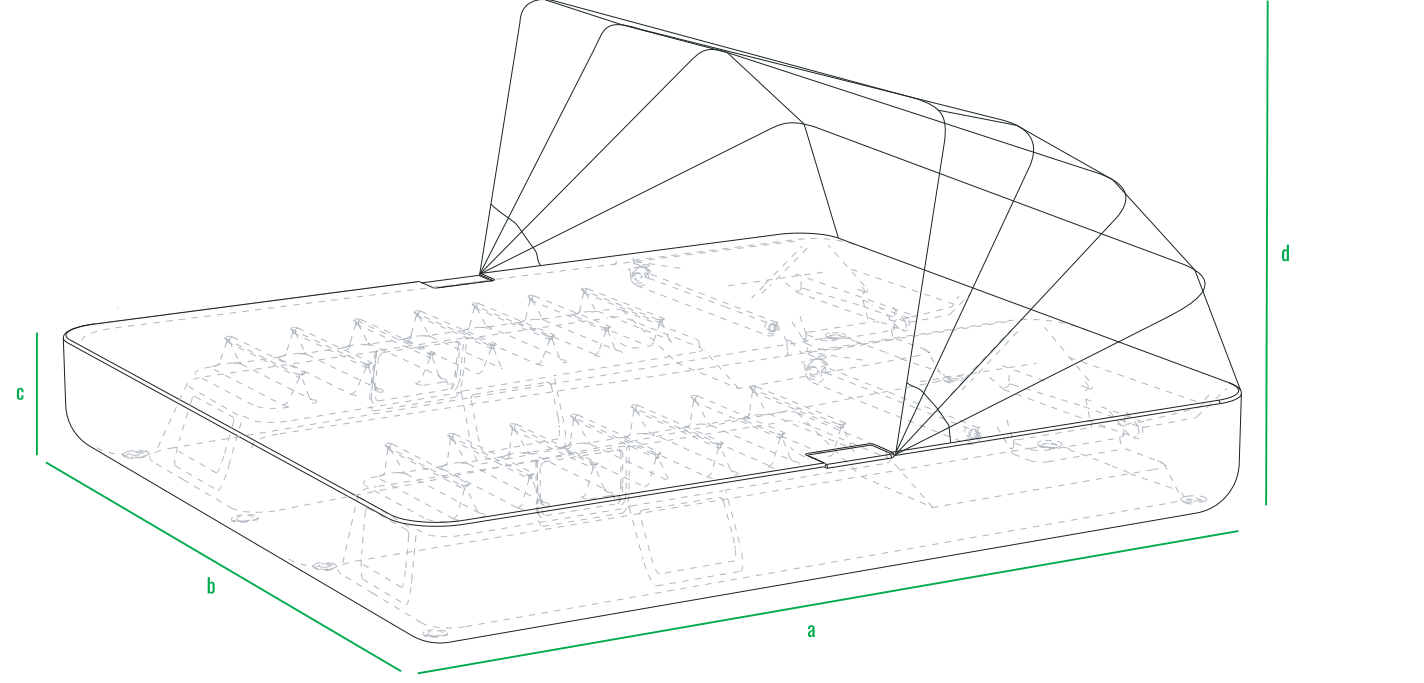

160см
140см
120см
100см
80см
60см
40см
20см
0см

Стол Grase со стеклом

Стол Grase средний со стеклом

Стол Grase большой со стеклом

Пуф Grase

Кресло Grase с подушками

Диван Grase

Шезлонг Grase

Шезлонг Grase Double

Шезлонг Grase Double Canopy

LED

код	название	внешние размеры см.			вес	
240_009	Стол Grase со стеклом	a 82	b 82	c 27	21	
240_011	Стол Grase средний со стеклом	a 82	b 164	c 38	44	
240_013	Стол Grase большой со стеклом	a 82	b 164	c 69	49	
230_031	Пуф Grase	a 45	b 45	c 40	4	
230_028	Кресло Grase с подушками	a 82	b 81	c 78	24	
250_005	Диван Grase	a 200	b 82	c 78	56	
250_006	Шезлонг Grase	a 210	b 75	c 32	26	
250_010	Шезлонг Grase Double	a 200	b 180	c 32	d 61	62
250_010_099	Шезлонг Grase Double Canopy	a 200	b 180	c 39	d 135	90