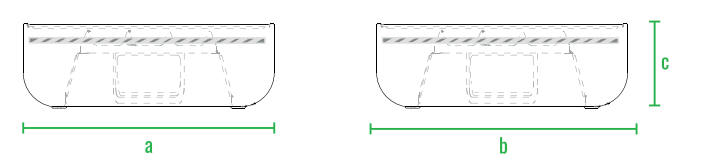

160см
140см
120см
100см
80см
60см
40см
20см
0см

Стол Grase со стеклом

Стол Grase средний со стеклом

Стол Grase большой со стеклом

Пуф Grase

Кресло Grase с подушками

Диван Grase

Шезлонг Grase

Шезлонг Grase Double

Шезлонг Grase Double Canopy

LED

код	название	внешние размеры см.			вес	
240_009	Стол Grase со стеклом	a 82	b 82	c 27	21	
240_011	Стол Grase средний со стеклом	a 82	b 164	c 38	44	
240_013	Стол Grase большой со стеклом	a 82	b 164	c 69	49	
230_031	Пуф Grase	a 45	b 45	c 40	4	
230_028	Кресло Grase с подушками	a 82	b 81	c 78	24	
250_005	Диван Grase	a 200	b 82	c 78	56	
250_006	Шезлонг Grase	a 210	b 75	c 32	26	
250_010	Шезлонг Grase Double	a 200	b 180	c 32	d 61	62
250_010_099	Шезлонг Grase Double Canopy	a 200	b 180	c 39	d 135	90