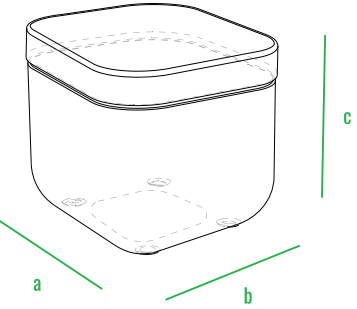

160см
140см
120см
100см
80см
60см
40см
20см
0см

Стол Grase со стеклом

Стол Grase средний со стеклом

Стол Grase большой со стеклом

Пуф Grase

Кресло Grase с подушками

Диван Grase

Шезлонг Grase

Шезлонг Grase Double

Шезлонг Grase Double Canopy

LED

код	название	внешние размеры см.			вес	
240_009	Стол Grase со стеклом	a 82	b 82	c 27	21	
240_011	Стол Grase средний со стеклом	a 82	b 164	c 38	44	
240_013	Стол Grase большой со стеклом	a 82	b 164	c 69	49	
230_031	Пуф Grase	a 45	b 45	c 40	4	
230_028	Кресло Grase с подушками	a 82	b 81	c 78	24	
250_005	Диван Grase	a 200	b 82	c 78	56	
250_006	Шезлонг Grase	a 210	b 75	c 32	26	
250_010	Шезлонг Grase Double	a 200	b 180	c 32	d 61	62
250_010_099	Шезлонг Grase Double Canopy	a 200	b 180	c 39	d 135	90