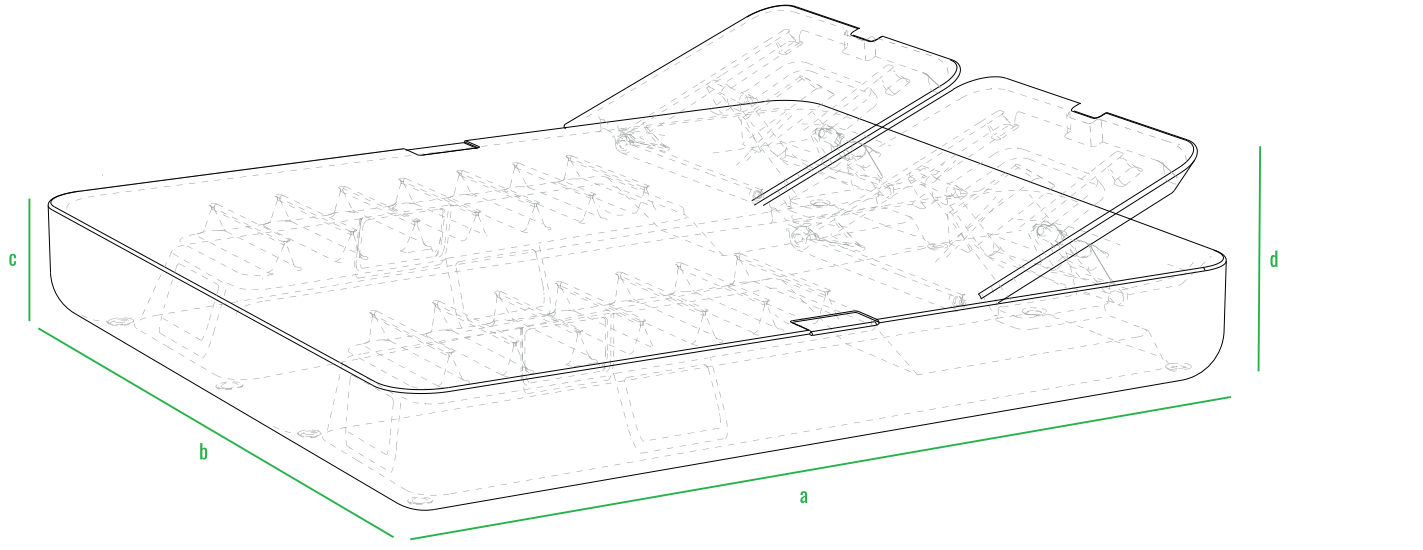

160см
140см
120см
100см
80см
60см
40см
20см
0см

Стол Grase со стеклом

Стол Grase средний со стеклом

Стол Grase большой со стеклом

Пуф Grase

Кресло Grase с подушками

Диван Grase

Шезлонг Grase

Шезлонг Grase Double

Шезлонг Grase Double Canopy

LED

код	название	внешние размеры см.			вес	
240_009	Стол Grase со стеклом	a 82	b 82	c 27	21	
240_011	Стол Grase средний со стеклом	a 82	b 164	c 38	44	
240_013	Стол Grase большой со стеклом	a 82	b 164	c 69	49	
230_031	Пуф Grase	a 45	b 45	c 40	4	
230_028	Кресло Grase с подушками	a 82	b 81	c 78	24	
250_005	Диван Grase	a 200	b 82	c 78	56	
250_006	Шезлонг Grase	a 210	b 75	c 32	26	
250_010	Шезлонг Grase Double	a 200	b 180	c 32	d 61	62
250_010_099	Шезлонг Grase Double Canopy	a 200	b 180	c 39	d 135	90