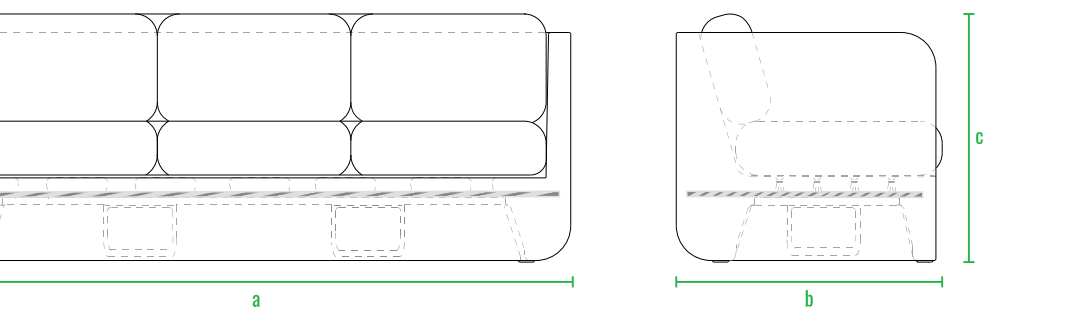

160см
140см
120см
100см
80см
60см
40см
20см
0см

Стол Grase со стеклом

Стол Grase средний со стеклом

Стол Grase большой со стеклом

Пуф Grase

Кресло Grase с подушками

Диван Grase

Шезлонг Grase

Шезлонг Grase Double

Шезлонг Grase Double Canopy

LED

код	название	внешние размеры см.			вес	
240_009	Стол Grase со стеклом	a 82	b 82	c 27	21	
240_011	Стол Grase средний со стеклом	a 82	b 164	c 38	44	
240_013	Стол Grase большой со стеклом	a 82	b 164	c 69	49	
230_031	Пуф Grase	a 45	b 45	c 40	4	
230_028	Кресло Grase с подушками	a 82	b 81	c 78	24	
250_005	Диван Grase	a 200	b 82	c 78	56	
250_006	Шезлонг Grase	a 210	b 75	c 32	26	
250_010	Шезлонг Grase Double	a 200	b 180	c 32	d 61	62
250_010_099	Шезлонг Grase Double Canopy	a 200	b 180	c 39	d 135	90