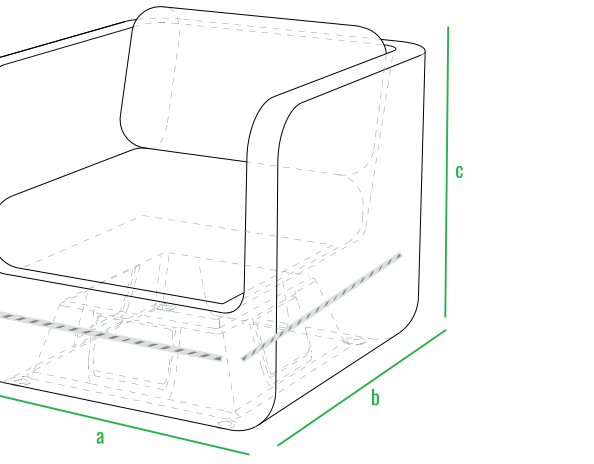

160см
140см
120см
100см
80см
60см
40см
20см
0см

Стол Grase со стеклом

Стол Grase средний со стеклом

Стол Grase большой со стеклом

Пуф Grase

Кресло Grase с подушками

Диван Grase

Шезлонг Grase

Шезлонг Grase Double

Шезлонг Grase Double Canopy

LED

код	название	внешние размеры см.			вес	
240_009	Стол Grase со стеклом	a 82	b 82	c 27	21	
240_011	Стол Grase средний со стеклом	a 82	b 164	c 38	44	
240_013	Стол Grase большой со стеклом	a 82	b 164	c 69	49	
230_031	Пуф Grase	a 45	b 45	c 40	4	
230_028	Кресло Grase с подушками	a 82	b 81	c 78	24	
250_005	Диван Grase	a 200	b 82	c 78	56	
250_006	Шезлонг Grase	a 210	b 75	c 32	26	
250_010	Шезлонг Grase Double	a 200	b 180	c 32	d 61	62
250_010_099	Шезлонг Grase Double Canopy	a 200	b 180	c 39	d 135	90