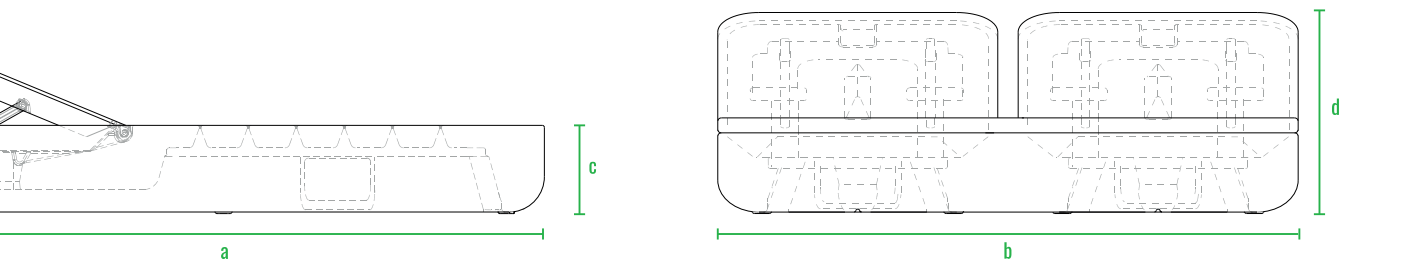

160см
140см
120см
100см
80см
60см
40см
20см
0см

Стол Grase со стеклом

Стол Grase средний со стеклом

Стол Grase большой со стеклом

Пуф Grase

Кресло Grase с подушками

Диван Grase

Шезлонг Grase

Шезлонг Grase Double

Шезлонг Grase Double Canopy

LED

код	название	внешние размеры см.			вес	
240_009	Стол Grase со стеклом	a 82	b 82	c 27	21	
240_011	Стол Grase средний со стеклом	a 82	b 164	c 38	44	
240_013	Стол Grase большой со стеклом	a 82	b 164	c 69	49	
230_031	Пуф Grase	a 45	b 45	c 40	4	
230_028	Кресло Grase с подушками	a 82	b 81	c 78	24	
250_005	Диван Grase	a 200	b 82	c 78	56	
250_006	Шезлонг Grase	a 210	b 75	c 32	26	
250_010	Шезлонг Grase Double	a 200	b 180	c 32	d 61	62
250_010_099	Шезлонг Grase Double Canopy	a 200	b 180	c 39	d 135	90