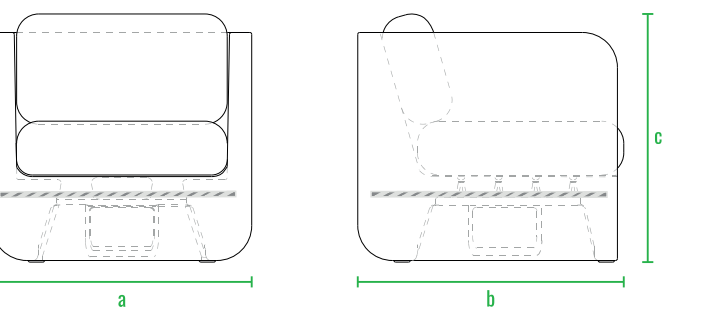

160см
140см
120см
100см
80см
60см
40см
20см
0см

Стол Grase со стеклом

Стол Grase средний со стеклом

Стол Grase большой со стеклом

Пуф Grase

Кресло Grase с подушками

Диван Grase

Шезлонг Grase

Шезлонг Grase Double

Шезлонг Grase Double Canopy

LED

код	название	внешние размеры см.			вес	
240_009	Стол Grase со стеклом	a 82	b 82	c 27	21	
240_011	Стол Grase средний со стеклом	a 82	b 164	c 38	44	
240_013	Стол Grase большой со стеклом	a 82	b 164	c 69	49	
230_031	Пуф Grase	a 45	b 45	c 40	4	
230_028	Кресло Grase с подушками	a 82	b 81	c 78	24	
250_005	Диван Grase	a 200	b 82	c 78	56	
250_006	Шезлонг Grase	a 210	b 75	c 32	26	
250_010	Шезлонг Grase Double	a 200	b 180	c 32	d 61	62
250_010_099	Шезлонг Grase Double Canopy	a 200	b 180	c 39	d 135	90