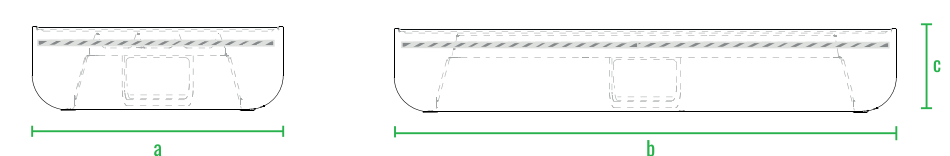

160см
140см
120см
100см
80см
60см
40см
20см
0см

Стол Grase со стеклом

Стол Grase средний со стеклом

Стол Grase большой со стеклом

Пуф Grase

Кресло Grase с подушками

Диван Grase

Шезлонг Grase

Шезлонг Grase Double

Шезлонг Grase Double Canopy

LED

код	название	внешние размеры см.			вес	
240_009	Стол Grase со стеклом	a 82	b 82	c 27	21	
240_011	Стол Grase средний со стеклом	a 82	b 164	c 38	44	
240_013	Стол Grase большой со стеклом	a 82	b 164	c 69	49	
230_031	Пуф Grase	a 45	b 45	c 40	4	
230_028	Кресло Grase с подушками	a 82	b 81	c 78	24	
250_005	Диван Grase	a 200	b 82	c 78	56	
250_006	Шезлонг Grase	a 210	b 75	c 32	26	
250_010	Шезлонг Grase Double	a 200	b 180	c 32	d 61	62
250_010_099	Шезлонг Grase Double Canopy	a 200	b 180	c 39	d 135	90