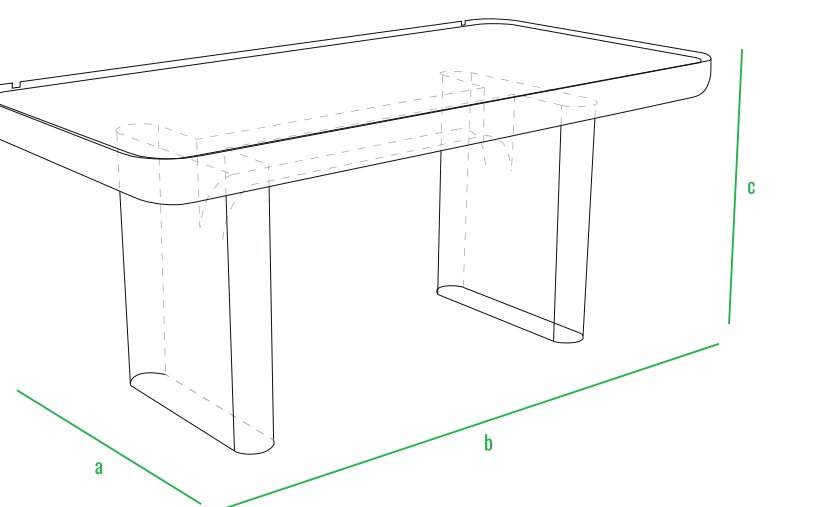

160см
140см
120см
100см
80см
60см
40см
20см
0см

Стол Grase со стеклом

Стол Grase средний со стеклом

Стол Grase большой со стеклом

Пуф Grase

Кресло Grase с подушками

Диван Grase

Шезлонг Grase

Шезлонг Grase Double

Шезлонг Grase Double Canopy

LED

код	название	внешние размеры см.			вес	
240_009	Стол Grase со стеклом	a 82	b 82	c 27	21	
240_011	Стол Grase средний со стеклом	a 82	b 164	c 38	44	
240_013	Стол Grase большой со стеклом	a 82	b 164	c 69	49	
230_031	Пуф Grase	a 45	b 45	c 40	4	
230_028	Кресло Grase с подушками	a 82	b 81	c 78	24	
250_005	Диван Grase	a 200	b 82	c 78	56	
250_006	Шезлонг Grase	a 210	b 75	c 32	26	
250_010	Шезлонг Grase Double	a 200	b 180	c 32	d 61	62
250_010_099	Шезлонг Grase Double Canopy	a 200	b 180	c 39	d 135	90