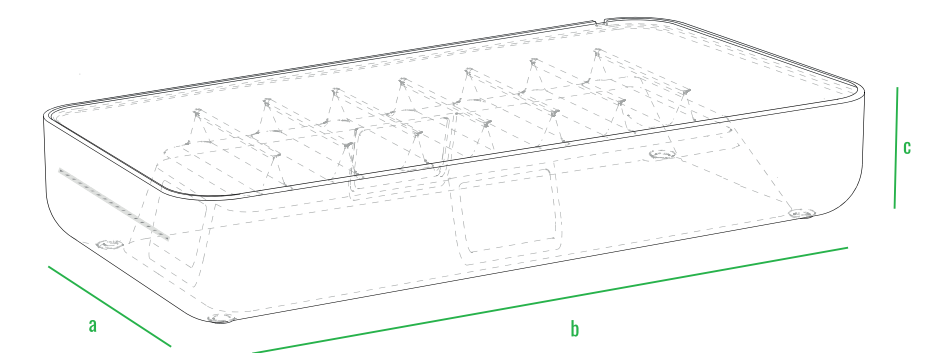

160см
140см
120см
100см
80см
60см
40см
20см
0см

Стол Grase со стеклом

Стол Grase средний со стеклом

Стол Grase большой со стеклом

Пуф Grase

Кресло Grase с подушками

Диван Grase

Шезлонг Grase

Шезлонг Grase Double

Шезлонг Grase Double Canopy

LED

код	название	внешние размеры см.			вес	
240_009	Стол Grase со стеклом	a 82	b 82	c 27	21	
240_011	Стол Grase средний со стеклом	a 82	b 164	c 38	44	
240_013	Стол Grase большой со стеклом	a 82	b 164	c 69	49	
230_031	Пуф Grase	a 45	b 45	c 40	4	
230_028	Кресло Grase с подушками	a 82	b 81	c 78	24	
250_005	Диван Grase	a 200	b 82	c 78	56	
250_006	Шезлонг Grase	a 210	b 75	c 32	26	
250_010	Шезлонг Grase Double	a 200	b 180	c 32	d 61	62
250_010_099	Шезлонг Grase Double Canopy	a 200	b 180	c 39	d 135	90