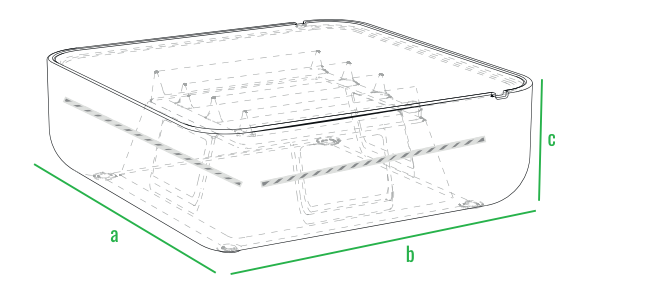

160см
140см
120см
100см
80см
60см
40см
20см
0см

Стол Grase со стеклом

Стол Grase средний со стеклом

Стол Grase большой со стеклом

Пуф Grase

Кресло Grase с подушками

Диван Grase

Шезлонг Grase

Шезлонг Grase Double

Шезлонг Grase Double Canopy

LED

код	название	внешние размеры см.			вес	
240_009	Стол Grase со стеклом	a 82	b 82	c 27	21	
240_011	Стол Grase средний со стеклом	a 82	b 164	c 38	44	
240_013	Стол Grase большой со стеклом	a 82	b 164	c 69	49	
230_031	Пуф Grase	a 45	b 45	c 40	4	
230_028	Кресло Grase с подушками	a 82	b 81	c 78	24	
250_005	Диван Grase	a 200	b 82	c 78	56	
250_006	Шезлонг Grase	a 210	b 75	c 32	26	
250_010	Шезлонг Grase Double	a 200	b 180	c 32	d 61	62
250_010_099	Шезлонг Grase Double Canopy	a 200	b 180	c 39	d 135	90