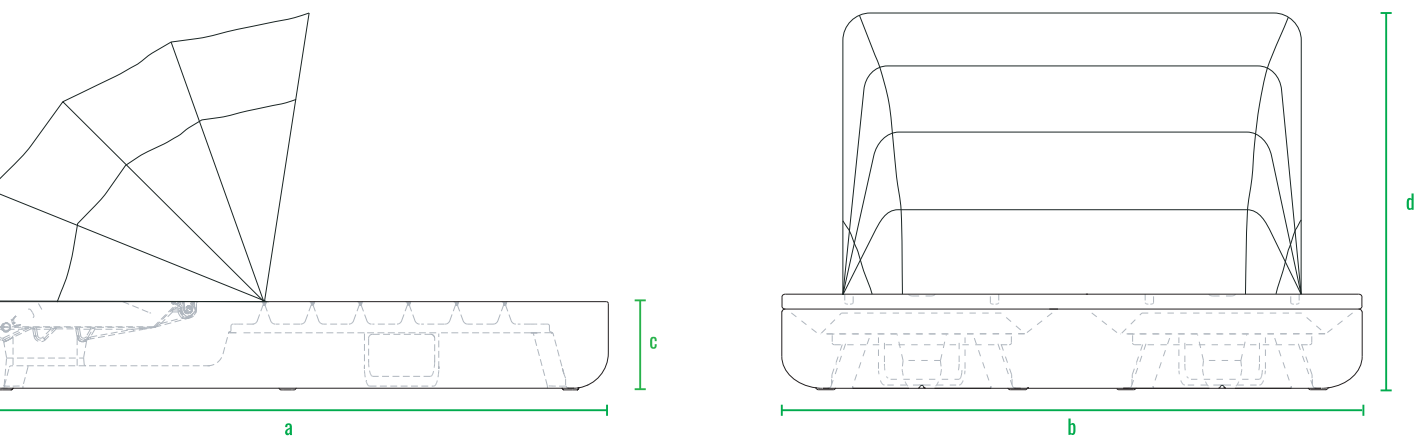

160см
140см
120см
100см
80см
60см
40см
20см
0см

Стол Grase со стеклом

Стол Grase средний со стеклом

Стол Grase большой со стеклом

Пуф Grase

Кресло Grase с подушками

Диван Grase

Шезлонг Grase

Шезлонг Grase Double

Шезлонг Grase Double Canopy

LED

код	название	внешние размеры см.			вес	
240_009	Стол Grase со стеклом	a 82	b 82	c 27	21	
240_011	Стол Grase средний со стеклом	a 82	b 164	c 38	44	
240_013	Стол Grase большой со стеклом	a 82	b 164	c 69	49	
230_031	Пуф Grase	a 45	b 45	c 40	4	
230_028	Кресло Grase с подушками	a 82	b 81	c 78	24	
250_005	Диван Grase	a 200	b 82	c 78	56	
250_006	Шезлонг Grase	a 210	b 75	c 32	26	
250_010	Шезлонг Grase Double	a 200	b 180	c 32	d 61	62
250_010_099	Шезлонг Grase Double Canopy	a 200	b 180	c 39	d 135	90