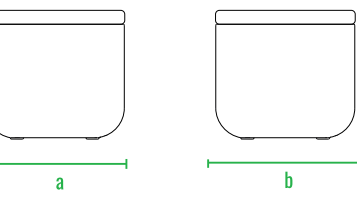

160см
140см
120см
100см
80см
60см
40см
20см
0см

Стол Grase со стеклом

Стол Grase средний со стеклом

Стол Grase большой со стеклом

Пуф Grase

Кресло Grase с подушками

Диван Grase

Шезлонг Grase

Шезлонг Grase Double

Шезлонг Grase Double Canopy

LED

код	название	внешние размеры см.			вес	
240_009	Стол Grase со стеклом	a 82	b 82	c 27	21	
240_011	Стол Grase средний со стеклом	a 82	b 164	c 38	44	
240_013	Стол Grase большой со стеклом	a 82	b 164	c 69	49	
230_031	Пуф Grase	a 45	b 45	c 40	4	
230_028	Кресло Grase с подушками	a 82	b 81	c 78	24	
250_005	Диван Grase	a 200	b 82	c 78	56	
250_006	Шезлонг Grase	a 210	b 75	c 32	26	
250_010	Шезлонг Grase Double	a 200	b 180	c 32	d 61	62
250_010_099	Шезлонг Grase Double Canopy	a 200	b 180	c 39	d 135	90