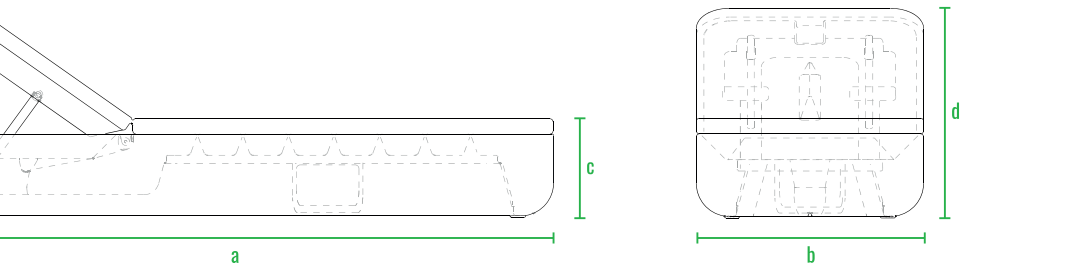

160см
140см
120см
100см
80см
60см
40см
20см
0см

Стол Grase со стеклом

Стол Grase средний со стеклом

Стол Grase большой со стеклом

Пуф Grase

Кресло Grase с подушками

Диван Grase

Шезлонг Grase

Шезлонг Grase Double

Шезлонг Grase Double Canopy

LED

код	название	внешние размеры см.			вес	
240_009	Стол Grase со стеклом	a 82	b 82	c 27	21	
240_011	Стол Grase средний со стеклом	a 82	b 164	c 38	44	
240_013	Стол Grase большой со стеклом	a 82	b 164	c 69	49	
230_031	Пуф Grase	a 45	b 45	c 40	4	
230_028	Кресло Grase с подушками	a 82	b 81	c 78	24	
250_005	Диван Grase	a 200	b 82	c 78	56	
250_006	Шезлонг Grase	a 210	b 75	c 32	26	
250_010	Шезлонг Grase Double	a 200	b 180	c 32	d 61	62
250_010_099	Шезлонг Grase Double Canopy	a 200	b 180	c 39	d 135	90