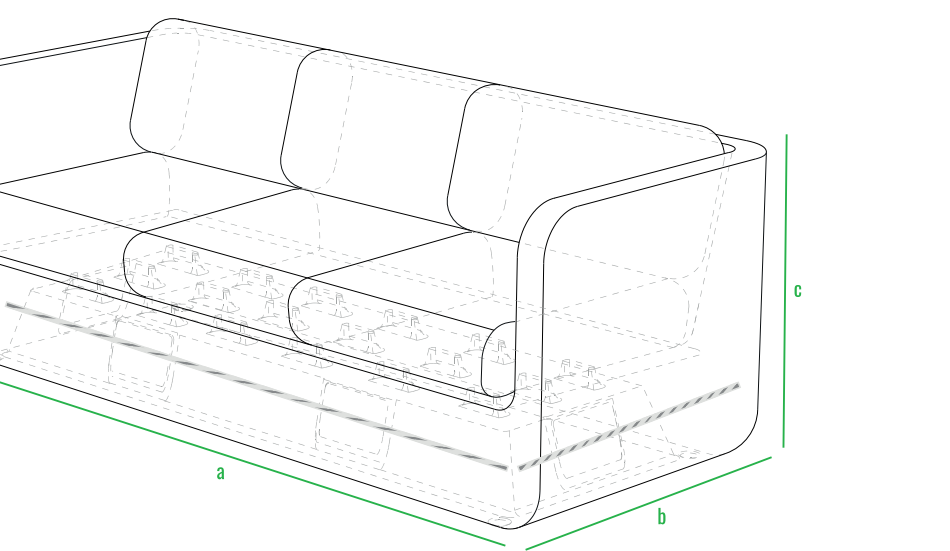

160см
140см
120см
100см
80см
60см
40см
20см
0см

Стол Grase со стеклом

Стол Grase средний со стеклом

Стол Grase большой со стеклом

Пуф Grase

Кресло Grase с подушками

Диван Grase

Шезлонг Grase

Шезлонг Grase Double

Шезлонг Grase Double Canopy

LED

код	название	внешние размеры см.			вес	
240_009	Стол Grase со стеклом	a 82	b 82	c 27	21	
240_011	Стол Grase средний со стеклом	a 82	b 164	c 38	44	
240_013	Стол Grase большой со стеклом	a 82	b 164	c 69	49	
230_031	Пуф Grase	a 45	b 45	c 40	4	
230_028	Кресло Grase с подушками	a 82	b 81	c 78	24	
250_005	Диван Grase	a 200	b 82	c 78	56	
250_006	Шезлонг Grase	a 210	b 75	c 32	26	
250_010	Шезлонг Grase Double	a 200	b 180	c 32	d 61	62
250_010_099	Шезлонг Grase Double Canopy	a 200	b 180	c 39	d 135	90