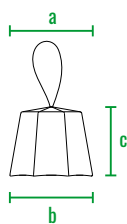

140см  
120см  
100см  
80см  
60см  
40см  
20см  
0см

Orby Cap 20

Orby Cap 10

Orby Cap 6

код	название	внешние размеры см.	вес кг.
210_028	Orby Cap 20	a 25 b 25 c 20	0,6
210_027	Orby Cap 10	a 15 b 15 c 10	0,4
210_046	Orby Cap 0,6	a 8 b 8 c 6	0,07