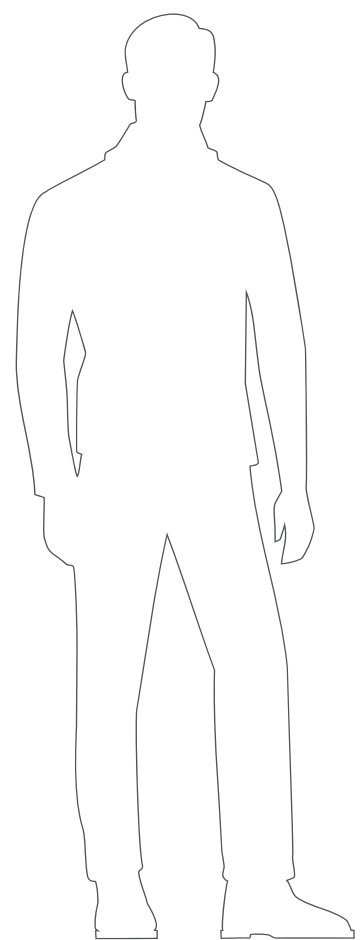

160см
140см
120см
100см
80см
60см
40см
20см
0см

Somf_M

160см
140см
120см
100см
80см
60см
40см
20см
0см

Somf_M

160см
140см
120см
100см
80см
60см
40см
20см
0см

Стол_Somf

код	название	внешние размеры см.	вес кг.
230_042	Somf_M	a 86 b 89 c 130	26
240_023	Стол_Somf	a 70 b 60 c 61	12,5
230_039	Somf_F	a 86 b 89 c 130	26