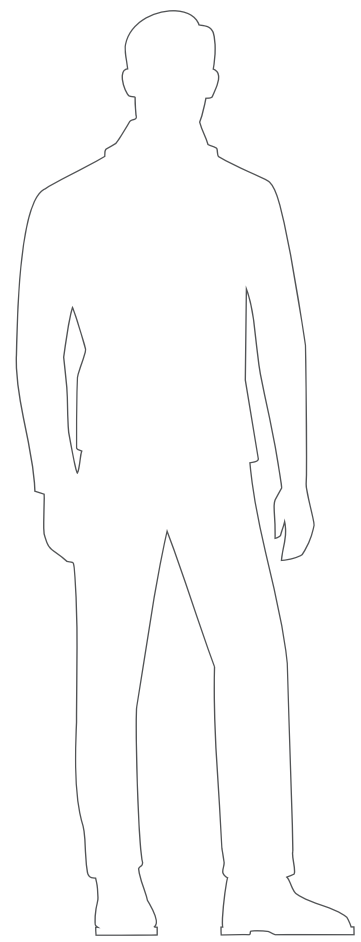

160см
140см
120см
100см
80см
60см
40см
20см
0см

Somf_M

160см
140см
120см
100см
80см
60см
40см
20см
0см

Somf_M

160см
140см
120см
100см
80см
60см
40см
20см
0см

Стол_Somf

код	название	внешние размеры см.	вес кг.
230_042	Somf_M	a 86 b 89 c 130	26
240_023	Стол_Somf	a 70 b 60 c 61	12,5
230_039	Somf_F	a 86 b 89 c 130	26