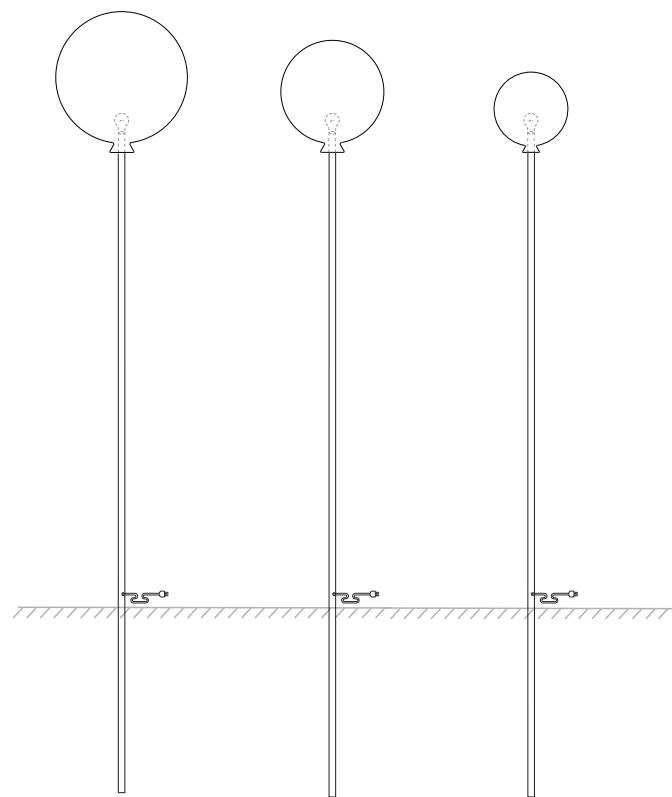

200см
180см
160см
140см
120см
100см
80см
60см
40см
20см
0см

Balloon 50

Balloon 40

Balloon 30

код	название	внешние размеры см.	вес кг.
210_082	Balloon 30	a 30 b 30 c 33	0,9
210_083	Balloon 40	a 40 b 40 c 43	1,5
210_084	Balloon 50	a 50 b 50 c 53	2,2
	Труба	a 50 b 2,1 c 200	2

200см
180см
160см
140см
120см
100см
80см
60см
40см
20см
0см

Balloon 50

Balloon 40

Balloon 30