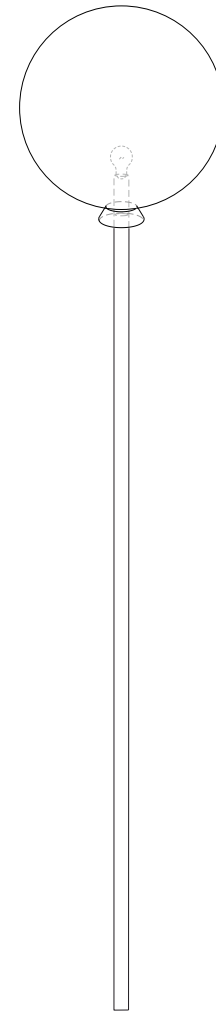

200см
180см
160см
140см
120см
100см
80см
60см
40см
20см
0см

Balloon 50

Balloon 40

Balloon 30

код	название	внешние размеры см.	вес кг.
210_082	Balloon 30	a 30 b 30 c 33	0,9
210_083	Balloon 40	a 40 b 40 c 43	1,5
210_084	Balloon 50	a 50 b 50 c 53	2,2
	Труба	a 50 b 2,1 c 200	2

200см
180см
160см
140см
120см
100см
80см
60см
40см
20см
0см

Balloon 50

Balloon 40

Balloon 30