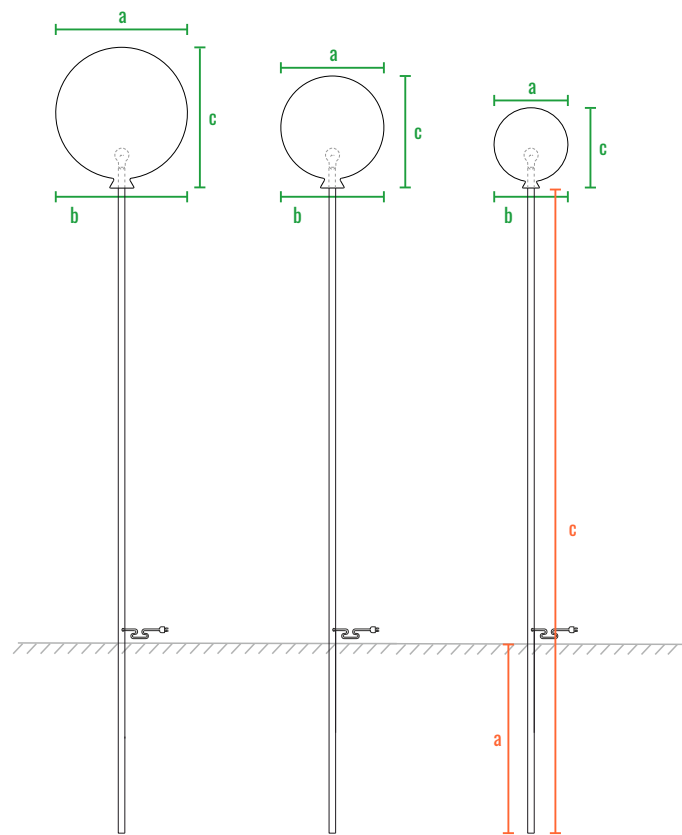

200см
180см
160см
140см
120см
100см
80см
60см
40см
20см
0см

Balloon 50

Balloon 40

Balloon 30

код	название	внешние размеры см.	вес кг.
210_082	Balloon 30	a 30 b 30 c 33	0,9
210_083	Balloon 40	a 40 b 40 c 43	1,5
210_084	Balloon 50	a 50 b 50 c 53	2,2
	Труба	a 50 b 2,1 c 200	2

200см
180см
160см
140см
120см
100см
80см
60см
40см
20см
0см

Balloon 50

Balloon 40

Balloon 30