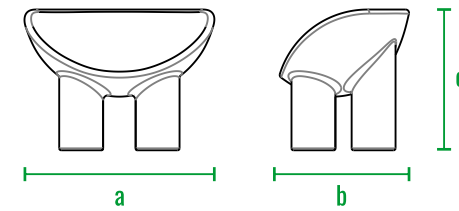

160cm
140cm
120cm
100cm
80cm
60cm
40cm
20cm
0cm

Slon_armchair mini

Slon_armchair

Slon_sofa

Slon_table

код	название	внешние размеры см.			вес
230_040	Slon_armchair mini	a 60	b 45	c 41	5
230_036	Slon_armchair	a 85	b 56	c 62	10
250_015	Slon_sofa	a 176	b 62	c 63	14
240_016	Slon_table	a 134	b 69	c 44	20