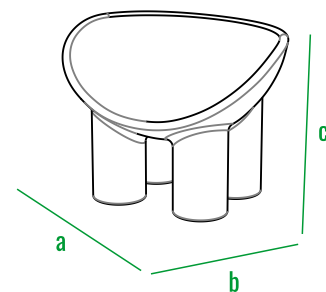

160cm
140cm
120cm
100cm
80cm
60cm
40cm
20cm
0cm

Slon_armchair mini

Slon_armchair

Slon_sofa

Slon_table

код	название	внешние размеры см.			вес
230_040	Slon_armchair mini	a 60	b 45	c 41	5
230_036	Slon_armchair	a 85	b 56	c 62	10
250_015	Slon_sofa	a 176	b 62	c 63	14
240_016	Slon_table	a 134	b 69	c 44	20