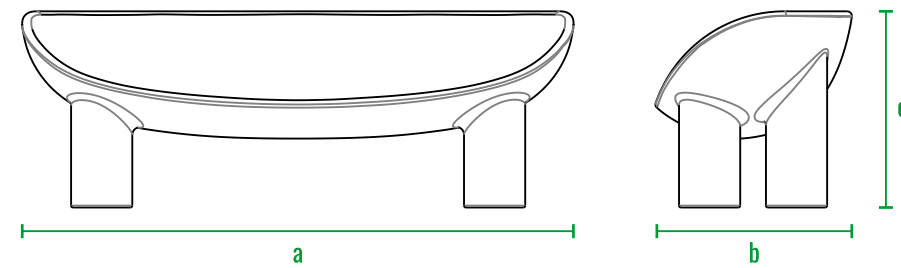

160cm
140cm
120cm
100cm
80cm
60cm
40cm
20cm
0cm

Slon_armchair mini

Slon_armchair

Slon_sofa

Slon_table

код	название	внешние размеры см.			вес
230_040	Slon_armchair mini	a 60	b 45	c 41	5
230_036	Slon_armchair	a 85	b 56	c 62	10
250_015	Slon_sofa	a 176	b 62	c 63	14
240_016	Slon_table	a 134	b 69	c 44	20