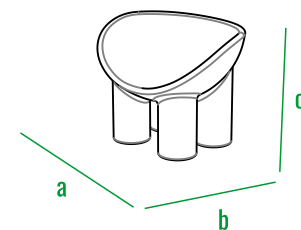

160cm
140cm
120cm
100cm
80cm
60cm
40cm
20cm
0cm

Slon_armchair mini

Slon_armchair

Slon_sofa

Slon_table

код	название	внешние размеры см.			вес
230_040	Slon_armchair mini	a 60	b 45	c 41	5
230_036	Slon_armchair	a 85	b 56	c 62	10
250_015	Slon_sofa	a 176	b 62	c 63	14
240_016	Slon_table	a 134	b 69	c 44	20