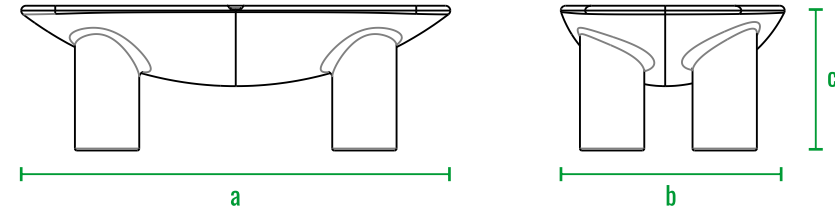

160cm
140cm
120cm
100cm
80cm
60cm
40cm
20cm
0cm

Slon_armchair mini

Slon_armchair

Slon_sofa

Slon_table

код	название	внешние размеры см.			вес
230_040	Slon_armchair mini	a 60	b 45	c 41	5
230_036	Slon_armchair	a 85	b 56	c 62	10
250_015	Slon_sofa	a 176	b 62	c 63	14
240_016	Slon_table	a 134	b 69	c 44	20