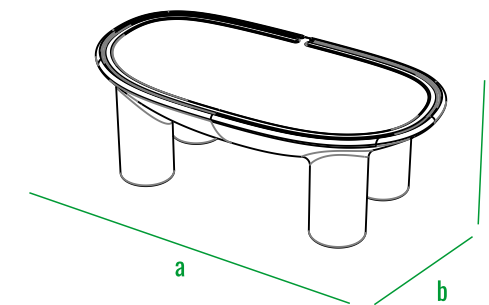

160cm
140cm
120cm
100cm
80cm
60cm
40cm
20cm
0cm

Slon_armchair mini

Slon_armchair

Slon_sofa

Slon_table

код	название	внешние размеры см.			вес
230_040	Slon_armchair mini	a 60	b 45	c 41	5
230_036	Slon_armchair	a 85	b 56	c 62	10
250_015	Slon_sofa	a 176	b 62	c 63	14
240_016	Slon_table	a 134	b 69	c 44	20