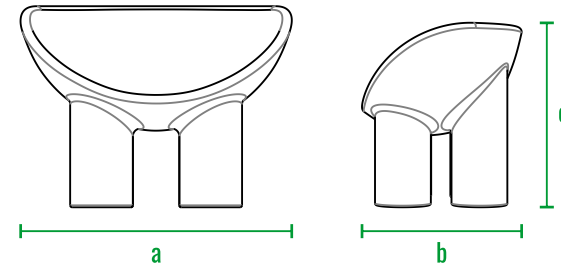

160cm
140cm
120cm
100cm
80cm
60cm
40cm
20cm
0cm

Slon_armchair mini

Slon_armchair

Slon_sofa

Slon_table

код	название	внешние размеры см.			вес
230_040	Slon_armchair mini	a 60	b 45	c 41	5
230_036	Slon_armchair	a 85	b 56	c 62	10
250_015	Slon_sofa	a 176	b 62	c 63	14
240_016	Slon_table	a 134	b 69	c 44	20