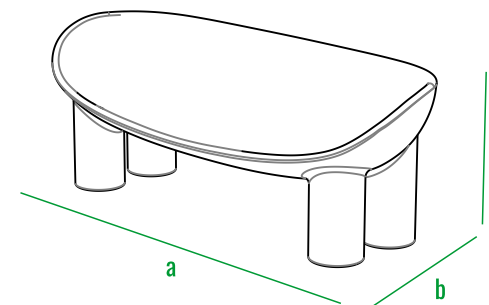

160cm
140cm
120cm
100cm
80cm
60cm
40cm
20cm
0cm

Slon_armchair mini

Slon_armchair

Slon_sofa

Slon_table

код	название	внешние размеры см.			вес
230_040	Slon_armchair mini	a 60	b 45	c 41	5
230_036	Slon_armchair	a 85	b 56	c 62	10
250_015	Slon_sofa	a 176	b 62	c 63	14
240_016	Slon_table	a 134	b 69	c 44	20