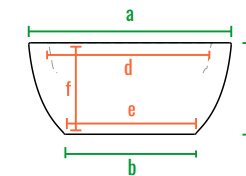

Vetro 32

код	название	внешние размеры см.			внутренние размеры см.			объем л.	вес кг.
220_086	Vetro 32	a 70	b 45	c 32	d 55	e 30	f 23	40	5,3
220_085	Vetro 40	a 55	b 30	c 40	d 40	e 20	f 18	13	4,1
220_084	Vetro 50	a 80	b 40	c 50	d 65	e 35	f 25	60	7,3
220_083	Vetro 75	a 110	b 50	c 75	d 90	e 60	f 30	150	14
220_082	Vetro 80	a 50	b 30	c 80	d 37	e 15	f 30	15	7
220_081	Vetro 100	a 65	b 40	c 100	d 53	e 19	f 40	45	11,5

Vetro 100
Vetro 80

Vetro 75
Vetro 50
Vetro 40

Vetro 32

160см
140см
120см
100см
80см
60см
40см
20см
0см

Vetro 100

Vetro 80

Vetro 75

Vetro 50

Vetro 40

Vetro 32

код	название	внешние размеры см.			внутренние размеры см.			объем л.
220_086	Vetro 32	a 70	b 45	c 32	d 55	e 43	f 30	95
220_085	Vetro 40	a 55	b 30	c 40	d 40	e 28	f 38	50
220_084	Vetro 50	a 80	b 40	c 50	d 65	e 38	f 48	140
220_083	Vetro 75	a 110	b 50	c 75	d 90	e 48	f 73	400
220_082	Vetro 80	a 50	b 30	c 80	d 37	e 28	f 78	95
220_081	Vetro 100	a 65	b 40	c 100	d 53	e 38	f 98	190