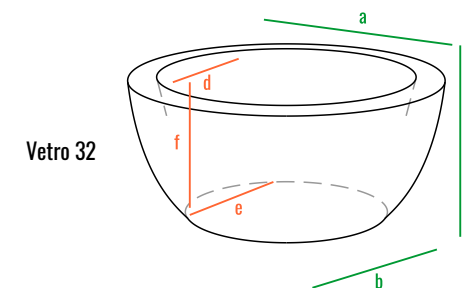

Vetro 32

код	название	внешние размеры см.			внутренние размеры см.			объем л.	вес кг.
220_086	Vetro 32	a 70	b 45	c 32	d 55	e 30	f 23	40	5,3
220_085	Vetro 40	a 55	b 30	c 40	d 40	e 20	f 18	13	4,1
220_084	Vetro 50	a 80	b 40	c 50	d 65	e 35	f 25	60	7,3
220_083	Vetro 75	a 110	b 50	c 75	d 90	e 60	f 30	150	14
220_082	Vetro 80	a 50	b 30	c 80	d 37	e 15	f 30	15	7
220_081	Vetro 100	a 65	b 40	c 100	d 53	e 19	f 40	45	11,5

Vetro 100
Vetro 80

Vetro 75
Vetro 50
Vetro 40

Vetro 32

160см
140см
120см
100см
80см
60см
40см
20см
0см

Vetro 100

Vetro 80

Vetro 75

Vetro 50

Vetro 40

Vetro 32

код	название	внешние размеры см.			внутренние размеры см.			объем л.
220_086	Vetro 32	a 70	b 45	c 32	d 55	e 43	f 30	95
220_085	Vetro 40	a 55	b 30	c 40	d 40	e 28	f 38	50
220_084	Vetro 50	a 80	b 40	c 50	d 65	e 38	f 48	140
220_083	Vetro 75	a 110	b 50	c 75	d 90	e 48	f 73	400
220_082	Vetro 80	a 50	b 30	c 80	d 37	e 28	f 78	95
220_081	Vetro 100	a 65	b 40	c 100	d 53	e 38	f 98	190

Vetro 100
Vetro 80

Vetro 75
Vetro 50
Vetro 40

Vetro 32