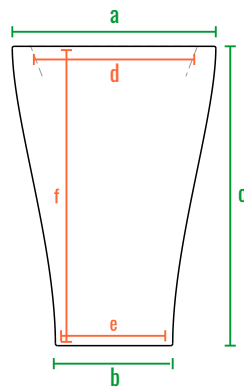

Vetro 32

код	название	внешние размеры см.			внутренние размеры см.			объем л.	вес кг.
220_086	Vetro 32	a 70	b 45	c 32	d 55	e 30	f 23	40	5,3
220_085	Vetro 40	a 55	b 30	c 40	d 40	e 20	f 18	13	4,1
220_084	Vetro 50	a 80	b 40	c 50	d 65	e 35	f 25	60	7,3
220_083	Vetro 75	a 110	b 50	c 75	d 90	e 60	f 30	150	14
220_082	Vetro 80	a 50	b 30	c 80	d 37	e 15	f 30	15	7
220_081	Vetro 100	a 65	b 40	c 100	d 53	e 19	f 40	45	11,5

Vetro 100
Vetro 80

Vetro 75
Vetro 50
Vetro 40

Vetro 32

160см
140см
120см
100см
80см
60см
40см
20см
0см

Vetro 100

Vetro 80

Vetro 75

Vetro 50

Vetro 40

Vetro 32

код	название	внешние размеры см.			внутренние размеры см.			объем л.
220_086	Vetro 32	a 70	b 45	c 32	d 55	e 43	f 30	95
220_085	Vetro 40	a 55	b 30	c 40	d 40	e 28	f 38	50
220_084	Vetro 50	a 80	b 40	c 50	d 65	e 38	f 48	140
220_083	Vetro 75	a 110	b 50	c 75	d 90	e 48	f 73	400
220_082	Vetro 80	a 50	b 30	c 80	d 37	e 28	f 78	95
220_081	Vetro 100	a 65	b 40	c 100	d 53	e 38	f 98	190