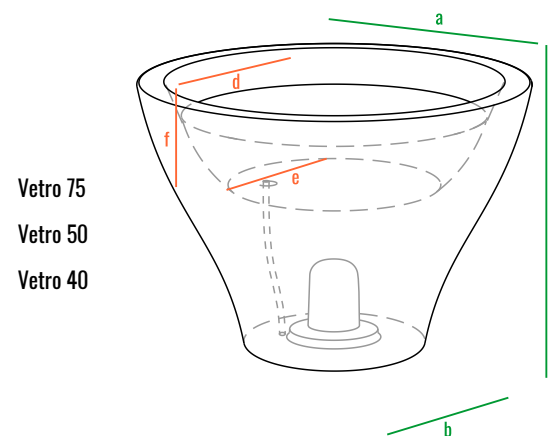

Vetro 75
Vetro 50
Vetro 40