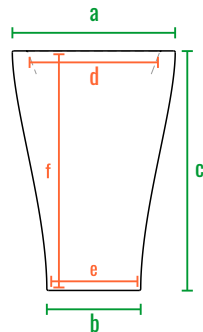

Vetro 32

код	название	внешние размеры см.			внутренние размеры см.			объем л.	вес кг.
220_086	Vetro 32	a 70	b 45	c 32	d 55	e 30	f 23	40	5,3
220_085	Vetro 40	a 55	b 30	c 40	d 40	e 20	f 18	13	4,1
220_084	Vetro 50	a 80	b 40	c 50	d 65	e 35	f 25	60	7,3
220_083	Vetro 75	a 110	b 50	c 75	d 90	e 60	f 30	150	14
220_082	Vetro 80	a 50	b 30	c 80	d 37	e 15	f 30	15	7
220_081	Vetro 100	a 65	b 40	c 100	d 53	e 19	f 40	45	11,5

Vetro 100
Vetro 80

Vetro 75
Vetro 50
Vetro 40

Vetro 32

160см
140см
120см
100см
80см
60см
40см
20см
0см

Vetro 100

Vetro 80

Vetro 75

Vetro 50

Vetro 40

Vetro 32

код	название	внешние размеры см.			внутренние размеры см.			объем л.
220_086	Vetro 32	a 70	b 45	c 32	d 55	e 43	f 30	95
220_085	Vetro 40	a 55	b 30	c 40	d 40	e 28	f 38	50
220_084	Vetro 50	a 80	b 40	c 50	d 65	e 38	f 48	140
220_083	Vetro 75	a 110	b 50	c 75	d 90	e 48	f 73	400
220_082	Vetro 80	a 50	b 30	c 80	d 37	e 28	f 78	95
220_081	Vetro 100	a 65	b 40	c 100	d 53	e 38	f 98	190