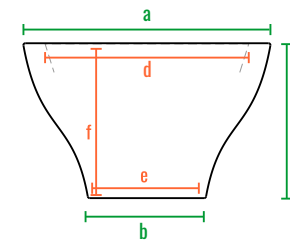

Vetro 32

код	название	внешние размеры см.			внутренние размеры см.			объем л.	вес кг.
220_086	Vetro 32	a 70	b 45	c 32	d 55	e 30	f 23	40	5,3
220_085	Vetro 40	a 55	b 30	c 40	d 40	e 20	f 18	13	4,1
220_084	Vetro 50	a 80	b 40	c 50	d 65	e 35	f 25	60	7,3
220_083	Vetro 75	a 110	b 50	c 75	d 90	e 60	f 30	150	14
220_082	Vetro 80	a 50	b 30	c 80	d 37	e 15	f 30	15	7
220_081	Vetro 100	a 65	b 40	c 100	d 53	e 19	f 40	45	11,5

Vetro 100
Vetro 80

Vetro 75
Vetro 50
Vetro 40

Vetro 32

160см
140см
120см
100см
80см
60см
40см
20см
0см

Vetro 100

Vetro 80

Vetro 75

Vetro 50

Vetro 40

Vetro 32

код	название	внешние размеры см.			внутренние размеры см.			объем л.
220_086	Vetro 32	a 70	b 45	c 32	d 55	e 43	f 30	95
220_085	Vetro 40	a 55	b 30	c 40	d 40	e 28	f 38	50
220_084	Vetro 50	a 80	b 40	c 50	d 65	e 38	f 48	140
220_083	Vetro 75	a 110	b 50	c 75	d 90	e 48	f 73	400
220_082	Vetro 80	a 50	b 30	c 80	d 37	e 28	f 78	95
220_081	Vetro 100	a 65	b 40	c 100	d 53	e 38	f 98	190