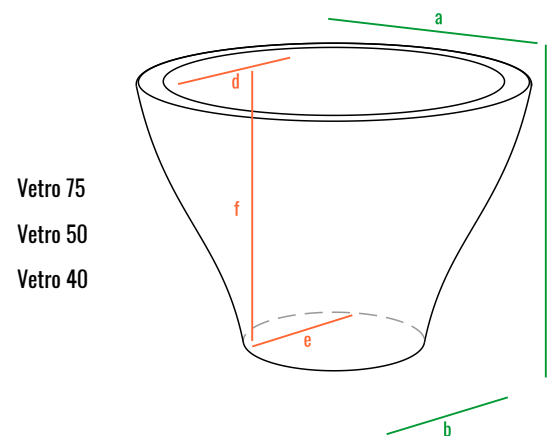

Vetro 32

код	название	внешние размеры см.			внутренние размеры см.			объем л.	вес кг.
220_086	Vetro 32	a 70	b 45	c 32	d 55	e 30	f 23	40	5,3
220_085	Vetro 40	a 55	b 30	c 40	d 40	e 20	f 18	13	4,1
220_084	Vetro 50	a 80	b 40	c 50	d 65	e 35	f 25	60	7,3
220_083	Vetro 75	a 110	b 50	c 75	d 90	e 60	f 30	150	14
220_082	Vetro 80	a 50	b 30	c 80	d 37	e 15	f 30	15	7
220_081	Vetro 100	a 65	b 40	c 100	d 53	e 19	f 40	45	11,5

Vetro 100
Vetro 80

Vetro 75
Vetro 50
Vetro 40

Vetro 32

160см
140см
120см
100см
80см
60см
40см
20см
0см

Vetro 100

Vetro 80

Vetro 75

Vetro 50

Vetro 40

Vetro 32

код	название	внешние размеры см.			внутренние размеры см.			объем л.
220_086	Vetro 32	a 70	b 45	c 32	d 55	e 43	f 30	95
220_085	Vetro 40	a 55	b 30	c 40	d 40	e 28	f 38	50
220_084	Vetro 50	a 80	b 40	c 50	d 65	e 38	f 48	140
220_083	Vetro 75	a 110	b 50	c 75	d 90	e 48	f 73	400
220_082	Vetro 80	a 50	b 30	c 80	d 37	e 28	f 78	95
220_081	Vetro 100	a 65	b 40	c 100	d 53	e 38	f 98	190

Vetro 100
Vetro 80

Vetro 75
Vetro 50
Vetro 40

Vetro 32