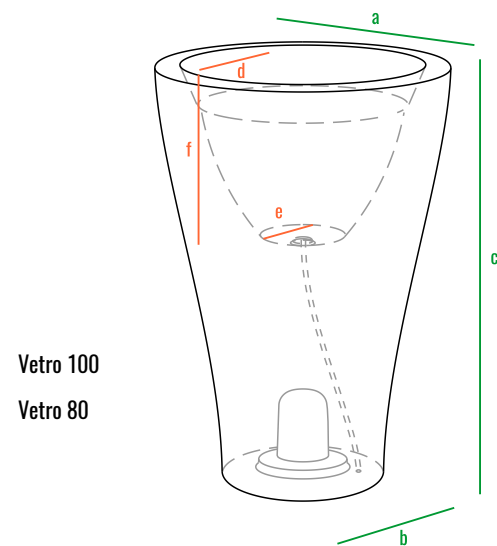

160cm
140cm
120cm
100cm
80cm
60cm
40cm
20cm
0cm

Vetro 100

Vetro 80

Vetro 75

Vetro 50

Vetro 40

Vetro 32

Vetro 100
Vetro 80

Vetro 75
Vetro 50
Vetro 40

Vetro 32

160см
140см
120см
100см
80см
60см
40см
20см
0см

Vetro 100

Vetro 80

Vetro 75

Vetro 50

Vetro 40

Vetro 32

код	название	внешние размеры см.			внутренние размеры см.			объем л.	вес кг.
220_086	Vetro 32	a 70	b 45	c 32	d 55	e 30	f 23	40	5,3
220_085	Vetro 40	a 55	b 30	c 40	d 40	e 20	f 18	13	4,1
220_084	Vetro 50	a 80	b 40	c 50	d 65	e 35	f 25	60	7,3
220_083	Vetro 75	a 110	b 50	c 75	d 90	e 60	f 30	150	14
220_082	Vetro 80	a 50	b 30	c 80	d 37	e 15	f 30	15	7
220_081	Vetro 100	a 65	b 40	c 100	d 53	e 19	f 40	45	11,5

Vetro 40

Vetro 32

код	название	внешние размеры см.			внутренние размеры см.			объем л.
220_086	Vetro 32	a 70	b 45	c 32	d 55	e 43	f 30	95
220_085	Vetro 40	a 55	b 30	c 40	d 40	e 28	f 38	50
220_084	Vetro 50	a 80	b 40	c 50	d 65	e 38	f 48	140
220_083	Vetro 75	a 110	b 50	c 75	d 90	e 48	f 73	400
220_082	Vetro 80	a 50	b 30	c 80	d 37	e 28	f 78	95
220_081	Vetro 100	a 65	b 40	c 100	d 53	e 38	f 98	190