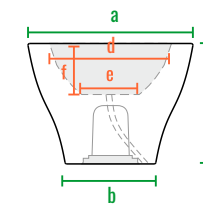

Vetro 75
Vetro 50
Vetro 40

Vetro 32

160см
140см
120см
100см
80см
60см
40см
20см
0см

Vetro 100

Vetro 80

Vetro 75

Vetro 50

Vetro 40

Vetro 32

код	название	внешние размеры см.			внутренние размеры см.			объем л.	вес кг.
220_086	Vetro 32	a 70	b 45	c 32	d 55	e 30	f 23	40	5,3
220_085	Vetro 40	a 55	b 30	c 40	d 40	e 20	f 18	13	4,1
220_084	Vetro 50	a 80	b 40	c 50	d 65	e 35	f 25	60	7,3
220_083	Vetro 75	a 110	b 50	c 75	d 90	e 60	f 30	150	14
220_082	Vetro 80	a 50	b 30	c 80	d 37	e 15	f 30	15	7
220_081	Vetro 100	a 65	b 40	c 100	d 53	e 19	f 40	45	11,5

Vetro 100
Vetro 80

Vetro 75
Vetro 50
Vetro 40

Vetro 32

160см
140см
120см
100см
80см
60см
40см
20см
0см

Vetro 100

Vetro 80

Vetro 75

Vetro 50

Vetro 40

Vetro 32

код	название	внешние размеры см.			внутренние размеры см.			объем л.
220_086	Vetro 32	a 70	b 45	c 32	d 55	e 43	f 30	95
220_085	Vetro 40	a 55	b 30	c 40	d 40	e 28	f 38	50
220_084	Vetro 50	a 80	b 40	c 50	d 65	e 38	f 48	140
220_083	Vetro 75	a 110	b 50	c 75	d 90	e 48	f 73	400
220_082	Vetro 80	a 50	b 30	c 80	d 37	e 28	f 78	95
220_081	Vetro 100	a 65	b 40	c 100	d 53	e 38	f 98	190