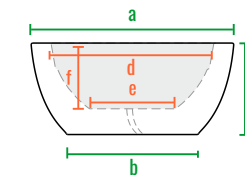

160cm
140cm
120cm
100cm
80cm
60cm
40cm
20cm
0cm

Vetro 100

Vetro 80

Vetro 75

Vetro 50

Vetro 40

Vetro 32

Vetro 100
Vetro 80

Vetro 75
Vetro 50
Vetro 40

Vetro 32

160см
140см
120см
100см
80см
60см
40см
20см
0см

Vetro 100

Vetro 80

Vetro 75

Vetro 50

Vetro 40

Vetro 32

код	название	внешние размеры см.			внутренние размеры см.			объем л.	вес кг.
220_086	Vetro 32	a 70	b 45	c 32	d 55	e 30	f 23	40	5,3
220_085	Vetro 40	a 55	b 30	c 40	d 40	e 20	f 18	13	4,1
220_084	Vetro 50	a 80	b 40	c 50	d 65	e 35	f 25	60	7,3
220_083	Vetro 75	a 110	b 50	c 75	d 90	e 60	f 30	150	14
220_082	Vetro 80	a 50	b 30	c 80	d 37	e 15	f 30	15	7
220_081	Vetro 100	a 65	b 40	c 100	d 53	e 19	f 40	45	11,5

Vetro 100
Vetro 80

Vetro 75
Vetro 50
Vetro 40

Vetro 32

160см
140см
120см
100см
80см
60см
40см
20см
0см

Vetro 100

Vetro 80

Vetro 75

Vetro 50