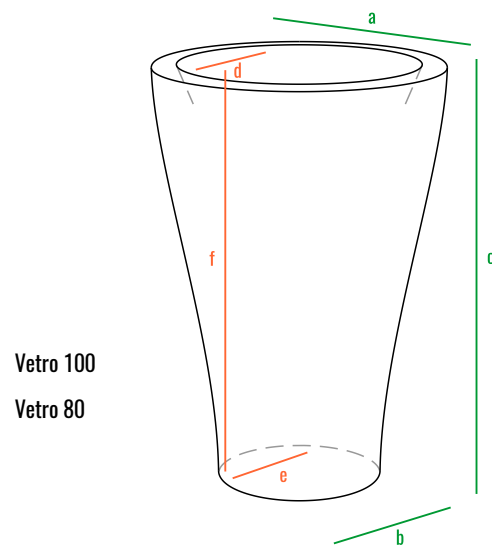

Vetro 32

код	название	внешние размеры см.			внутренние размеры см.			объем л.	вес кг.
220_086	Vetro 32	a 70	b 45	c 32	d 55	e 30	f 23	40	5,3
220_085	Vetro 40	a 55	b 30	c 40	d 40	e 20	f 18	13	4,1
220_084	Vetro 50	a 80	b 40	c 50	d 65	e 35	f 25	60	7,3
220_083	Vetro 75	a 110	b 50	c 75	d 90	e 60	f 30	150	14
220_082	Vetro 80	a 50	b 30	c 80	d 37	e 15	f 30	15	7
220_081	Vetro 100	a 65	b 40	c 100	d 53	e 19	f 40	45	11,5

Vetro 100
Vetro 80

Vetro 75
Vetro 50
Vetro 40

Vetro 32

160см
140см
120см
100см
80см
60см
40см
20см
0см

Vetro 100

Vetro 80

Vetro 75

Vetro 50

Vetro 40

Vetro 32

код	название	внешние размеры см.			внутренние размеры см.			объем л.
220_086	Vetro 32	a 70	b 45	c 32	d 55	e 43	f 30	95
220_085	Vetro 40	a 55	b 30	c 40	d 40	e 28	f 38	50
220_084	Vetro 50	a 80	b 40	c 50	d 65	e 38	f 48	140
220_083	Vetro 75	a 110	b 50	c 75	d 90	e 48	f 73	400
220_082	Vetro 80	a 50	b 30	c 80	d 37	e 28	f 78	95
220_081	Vetro 100	a 65	b 40	c 100	d 53	e 38	f 98	190