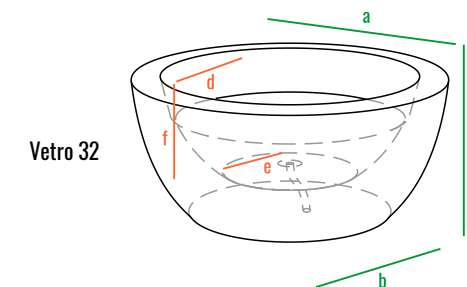

Vetro 75
Vetro 50
Vetro 40

Vetro 32

160см
140см
120см
100см
80см
60см
40см
20см
0см

Vetro 100

Vetro 80

Vetro 75

Vetro 50

Vetro 40

Vetro 32

код	название	внешние размеры см.			внутренние размеры см.			объем л.	вес кг.
220_086	Vetro 32	a 70	b 45	c 32	d 55	e 30	f 23	40	5,3
220_085	Vetro 40	a 55	b 30	c 40	d 40	e 20	f 18	13	4,1
220_084	Vetro 50	a 80	b 40	c 50	d 65	e 35	f 25	60	7,3
220_083	Vetro 75	a 110	b 50	c 75	d 90	e 60	f 30	150	14
220_082	Vetro 80	a 50	b 30	c 80	d 37	e 15	f 30	15	7
220_081	Vetro 100	a 65	b 40	c 100	d 53	e 19	f 40	45	11,5

Vetro 100
Vetro 80

Vetro 75
Vetro 50
Vetro 40

Vetro 32

160см
140см
120см
100см
80см
60см
40см
20см
0см

Vetro 100

Vetro 80

Vetro 75

Vetro 50

Vetro 40

Vetro 32

код	название	внешние размеры см.			внутренние размеры см.			объем л.
220_086	Vetro 32	a 70	b 45	c 32	d 55	e 43	f 30	95
220_085	Vetro 40	a 55	b 30	c 40	d 40	e 28	f 38	50
220_084	Vetro 50	a 80	b 40	c 50	d 65	e 38	f 48	140
220_083	Vetro 75	a 110	b 50	c 75	d 90	e 48	f 73	400
220_082	Vetro 80	a 50	b 30	c 80	d 37	e 28	f 78	95
220_081	Vetro 100	a 65	b 40	c 100	d 53	e 38	f 98	190