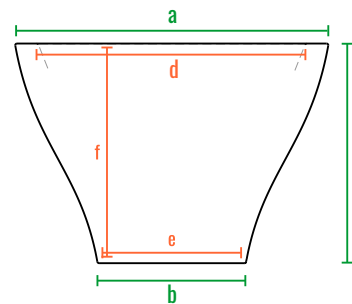

Vetro 32

код	название	внешние размеры см.			внутренние размеры см.			объем л.	вес кг.
220_086	Vetro 32	a 70	b 45	c 32	d 55	e 30	f 23	40	5,3
220_085	Vetro 40	a 55	b 30	c 40	d 40	e 20	f 18	13	4,1
220_084	Vetro 50	a 80	b 40	c 50	d 65	e 35	f 25	60	7,3
220_083	Vetro 75	a 110	b 50	c 75	d 90	e 60	f 30	150	14
220_082	Vetro 80	a 50	b 30	c 80	d 37	e 15	f 30	15	7
220_081	Vetro 100	a 65	b 40	c 100	d 53	e 19	f 40	45	11,5

Vetro 100
Vetro 80

Vetro 75
Vetro 50
Vetro 40

Vetro 32

160см
140см
120см
100см
80см
60см
40см
20см
0см

Vetro 100

Vetro 80

Vetro 75

Vetro 50

Vetro 40

Vetro 32

код	название	внешние размеры см.			внутренние размеры см.			объем л.
220_086	Vetro 32	a 70	b 45	c 32	d 55	e 43	f 30	95
220_085	Vetro 40	a 55	b 30	c 40	d 40	e 28	f 38	50
220_084	Vetro 50	a 80	b 40	c 50	d 65	e 38	f 48	140
220_083	Vetro 75	a 110	b 50	c 75	d 90	e 48	f 73	400
220_082	Vetro 80	a 50	b 30	c 80	d 37	e 28	f 78	95
220_081	Vetro 100	a 65	b 40	c 100	d 53	e 38	f 98	190