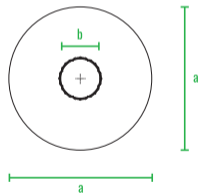

160см
140см
120см
100см
80см
60см
40см
20см
0см

SPIN

код	название	внешние размеры, см	вес, кг	вес с подсветкой, кг
210_140	Spin	a 20 b 6 c 41	0,8	1,3