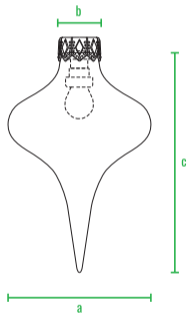

160см
140см
120см
100см
80см
60см
40см
20см
0см

SPIN

код	название	внешние размеры, см	вес, кг	вес с подсветкой, кг
210_140	Spin	a 20 b 6 c 41	0,8	1,3