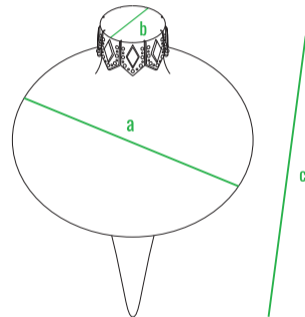

160см
140см
120см
100см
80см
60см
40см
20см
0см

SPIN

код	название	внешние размеры, см	вес, кг	вес с подсветкой, кг
210_140	Spin	a 20 b 6 c 41	0,8	1,3