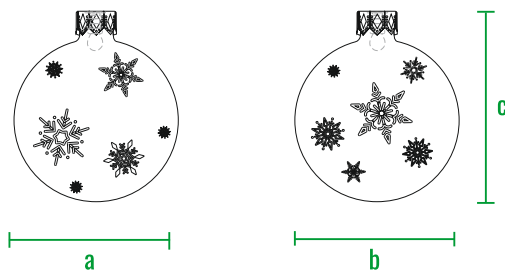

160см

140см

120см

100см

80см

60см

40см

20см

0см

Treeball Ball

название	внешние размеры см.	вес кг.
Treeball Ball	a 30 b 30 c 36	1,3