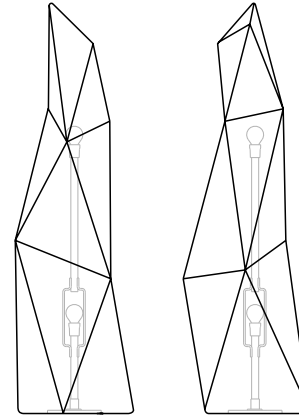

200cm
180cm
160cm
140cm
120cm
100cm
80cm
60cm
40cm
20cm
0cm

Quaro 170

Quaro 125

200см
180см
160см
140см
120см
100см
80см
60см
40см
20см
0см

Quaro 170

Quaro 125

код	название	внешние размеры см.	вес кг.
210_056	Quaro 125	a 40 b 35 c 125	4,5
210_055	Quaro 170	a 40 b 43 c 170	7,5