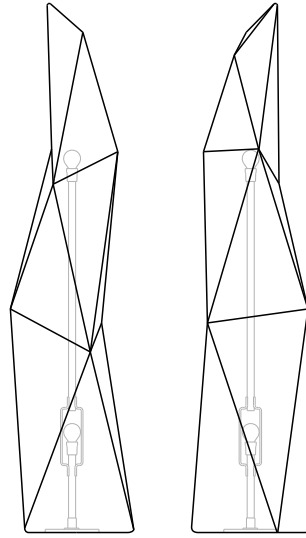

200cm
180cm
160cm
140cm
120cm
100cm
80cm
60cm
40cm
20cm
0cm

Quaro 170

Quaro 125

200см
180см
160см
140см
120см
100см
80см
60см
40см
20см
0см

Quaro 170

Quaro 125

код	название	внешние размеры см.	вес кг.
210_056	Quaro 125	a 40 b 35 c 125	4,5
210_055	Quaro 170	a 40 b 43 c 170	7,5