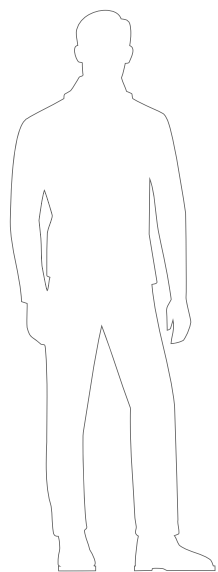

200cm
180cm
160cm
140cm
120cm
100cm
80cm
60cm
40cm
20cm
0cm

Quaro 170

Quaro 125

200см
180см
160см
140см
120см
100см
80см
60см
40см
20см
0см

Quaro 170

Quaro 125

код	название	внешние размеры см.	вес кг.
210_056	Quaro 125	a 40 b 35 c 125	4,5
210_055	Quaro 170	a 40 b 43 c 170	7,5