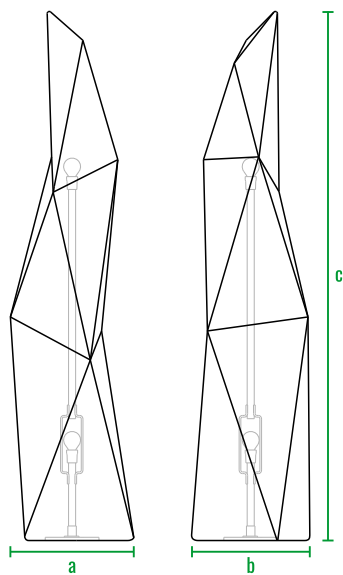

200cm
180cm
160cm
140cm
120cm
100cm
80cm
60cm
40cm
20cm
0cm

Quaro 170

Quaro 125

200см
180см
160см
140см
120см
100см
80см
60см
40см
20см
0см

Quaro 170

Quaro 125

код	название	внешние размеры см.	вес кг.
210_056	Quaro 125	a 40 b 35 c 125	4,5
210_055	Quaro 170	a 40 b 43 c 170	7,5