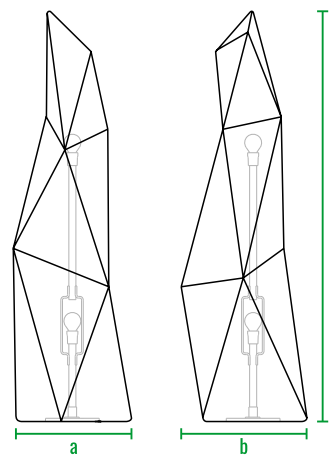

200cm
180cm
160cm
140cm
120cm
100cm
80cm
60cm
40cm
20cm
0cm

Quaro 170

Quaro 125

200см
180см
160см
140см
120см
100см
80см
60см
40см
20см
0см

Quaro 170

Quaro 125

код	название	внешние размеры см.	вес кг.
210_056	Quaro 125	a 40 b 35 c 125	4,5
210_055	Quaro 170	a 40 b 43 c 170	7,5