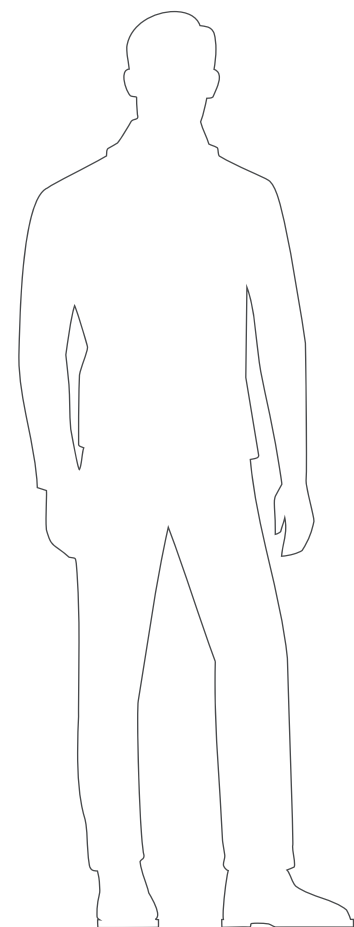

код	название	внешние размеры см.	вес кг.
210_124	Моаи	a 80 b 62 c 123	12

160см
140см
120см
100см
80см
60см
40см
20см
0см

код	название	внешние размеры см.	вес кг.
210_124	Моаи	a 80 b 62 c 123	12

160см
140см
120см
100см
80см
60см
40см
20см
0см