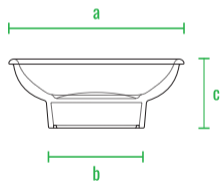

160см  
140см  
120см  
100см  
80см  
60см  
40см  
20см  
0см

код	название	внешние размеры (см)	внутренние размеры (см)	объем, л	вес (кг)
220_131	Кашпо BOWL	a 110 b 60 c 43	d 99 e 54 f 25	135	16

**Кашпо BOWL**