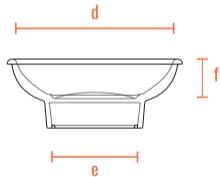

160см  
140см  
120см  
100см  
80см  
60см  
40см  
20см  
0см

код	название	внешние размеры (см)	внутренние размеры (см)	объем, л	вес (кг)
220_131	Кашпо BOWL	a 110 b 60 c 43	d 99 e 54 f 25	135	16

**Кашпо BOWL**