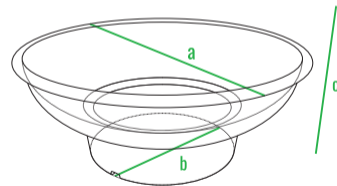

160см  
140см  
120см  
100см  
80см  
60см  
40см  
20см  
0см

код	название	внешние размеры (см)	внутренние размеры (см)	объем, л	вес (кг)
220_131	Кашпо BOWL	a 110 b 60 c 43	d 99 e 54 f 25	135	16

**Кашпо BOWL**