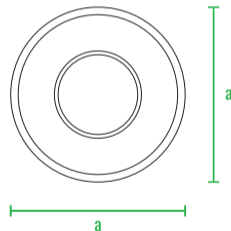

160см  
140см  
120см  
100см  
80см  
60см  
40см  
20см  
0см

код	название	внешние размеры (см)	внутренние размеры (см)	объем, л	вес (кг)
220_131	Кашпо BOWL	a 110 b 60 c 43	d 99 e 54 f 25	135	16

**Кашпо BOWL**