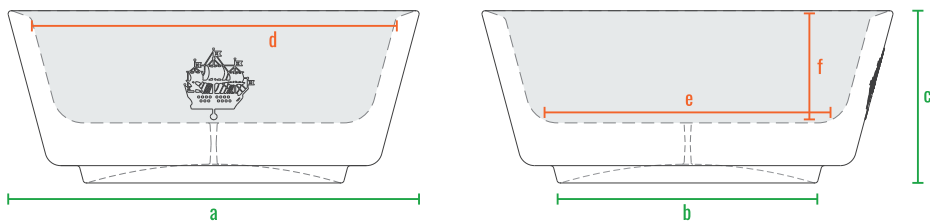

160см
140см
120см
100см
80см
60см
40см
20см
0см

Pion_55

код	название	внешние размеры см.	внутренние размеры см.	объем л.	вес
220_105	Pion_55	a 131 b 83 c 55	d 115 e 83 f 35	325	22

160см
140см
120см
100см
80см
60см
40см
20см
0см