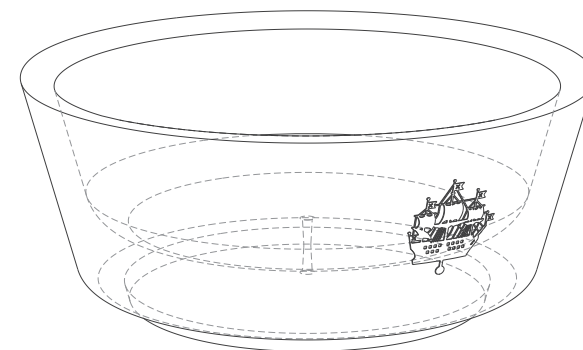

160см
140см
120см
100см
80см
60см
40см
20см
0см

Pion_55

код	название	внешние размеры см.	внутренние размеры см.	объем л.	вес
220_105	Pion_55	a 131 b 83 c 55	d 115 e 83 f 35	325	22

160см
140см
120см
100см
80см
60см
40см
20см
0см