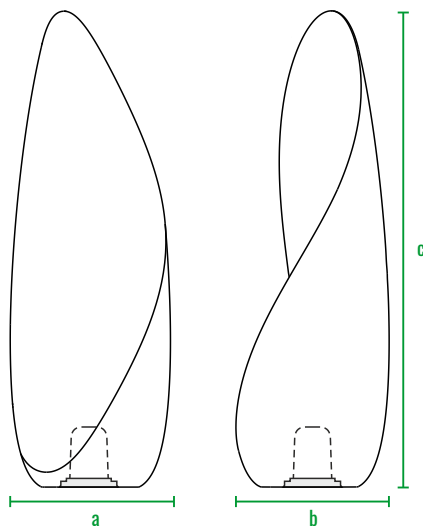

160см
140см
120см
100см
80см
60см
40см
20см
0см

Petal 150

Petal 115

160см
140см
120см
100см
80см
60см
40см
20см
0см

Petal 150

Petal 115

код	название	внешние размеры см.	вес кг.
210_054	Petal 115	a 38 b 33 c 115	3,5
210_050	Petal 150	a 50 b 45 c 150	6