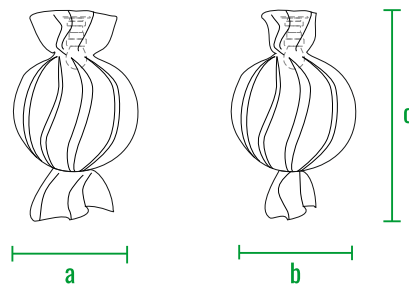

160см

140см

120см

100см

80см

60см

40см

20см

0см

Candy Round

название	внешние размеры см.	вес
Candy Round	a 26 b 26 c 43	1,2