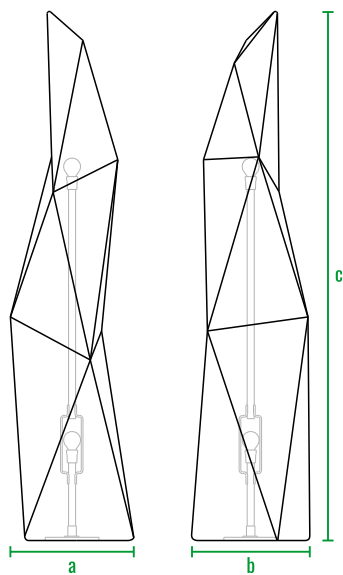

200cm
180cm
160cm
140cm
120cm
100cm
80cm
60cm
40cm
20cm
0cm

Quaro M

Quaro S

200см
180см
160см
140см
120см
100см
80см
60см
40см
20см
0см

Quaro M

Quaro S

код	название	внешние размеры см.	вес кг.
210_056	Quaro S	a 40 b 35 c 120	4,5
210_055	Quaro M	a 40 b 43 c 166	7,5