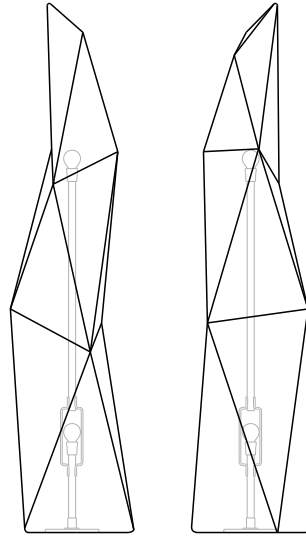

200cm
180cm
160cm
140cm
120cm
100cm
80cm
60cm
40cm
20cm
0cm

Quaro M

Quaro S

200см
180см
160см
140см
120см
100см
80см
60см
40см
20см
0см

Quaro M

Quaro S

код	название	внешние размеры см.	вес кг.
210_056	Quaro S	a 40 b 35 c 120	4,5
210_055	Quaro M	a 40 b 43 c 166	7,5