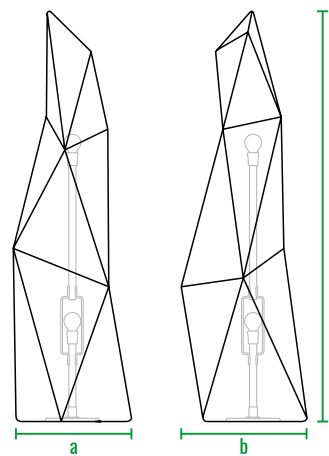

200cm
180cm
160cm
140cm
120cm
100cm
80cm
60cm
40cm
20cm
0cm

Quaro M

Quaro S

200см
180см
160см
140см
120см
100см
80см
60см
40см
20см
0см

Quaro M

Quaro S

код	название	внешние размеры см.	вес кг.
210_056	Quaro S	a 40 b 35 c 120	4,5
210_055	Quaro M	a 40 b 43 c 166	7,5