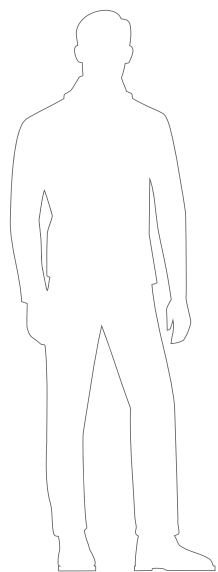

200cm
180cm
160cm
140cm
120cm
100cm
80cm
60cm
40cm
20cm
0cm

Quaro M

Quaro S

200см
180см
160см
140см
120см
100см
80см
60см
40см
20см
0см

Quaro M

Quaro S

код	название	внешние размеры см.	вес кг.
210_056	Quaro S	a 40 b 35 c 120	4,5
210_055	Quaro M	a 40 b 43 c 166	7,5