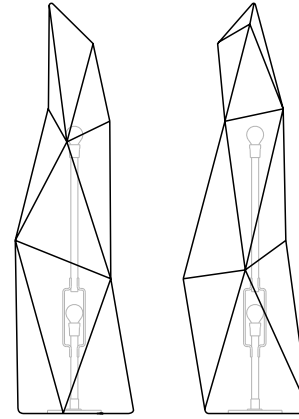

200cm
180cm
160cm
140cm
120cm
100cm
80cm
60cm
40cm
20cm
0cm

Quaro M

Quaro S

200см
180см
160см
140см
120см
100см
80см
60см
40см
20см
0см

Quaro M

Quaro S

код	название	внешние размеры см.	вес кг.
210_056	Quaro S	a 40 b 35 c 120	4,5
210_055	Quaro M	a 40 b 43 c 166	7,5