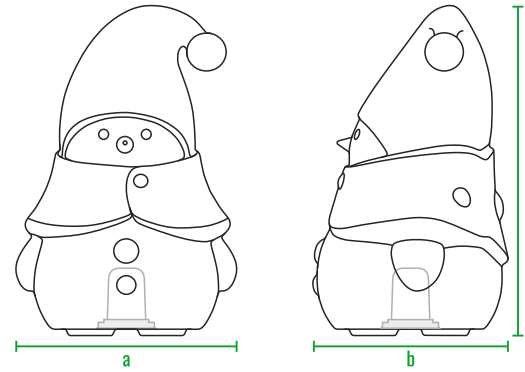

160см  
140см  
120см  
100см  
80см  
60см  
40см  
20см  
0см

код	название	внешние размеры см.	вес кг.
210_032	Mr. Snowman S	a 45 b 40 c 61	2,5
210_025	Mr. Snowman M	a 55 b 49 c 90	3
210_026	Mr. Snowman L	a 71 b 63 c 105	5,5