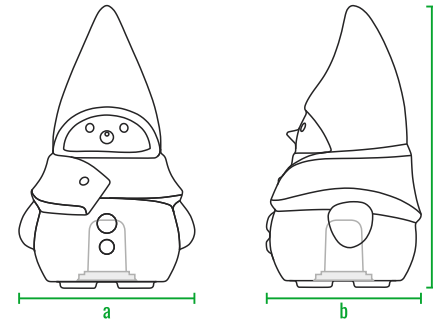

Mr. Snowman M