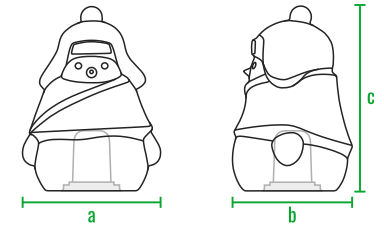

Mr. Snowman S