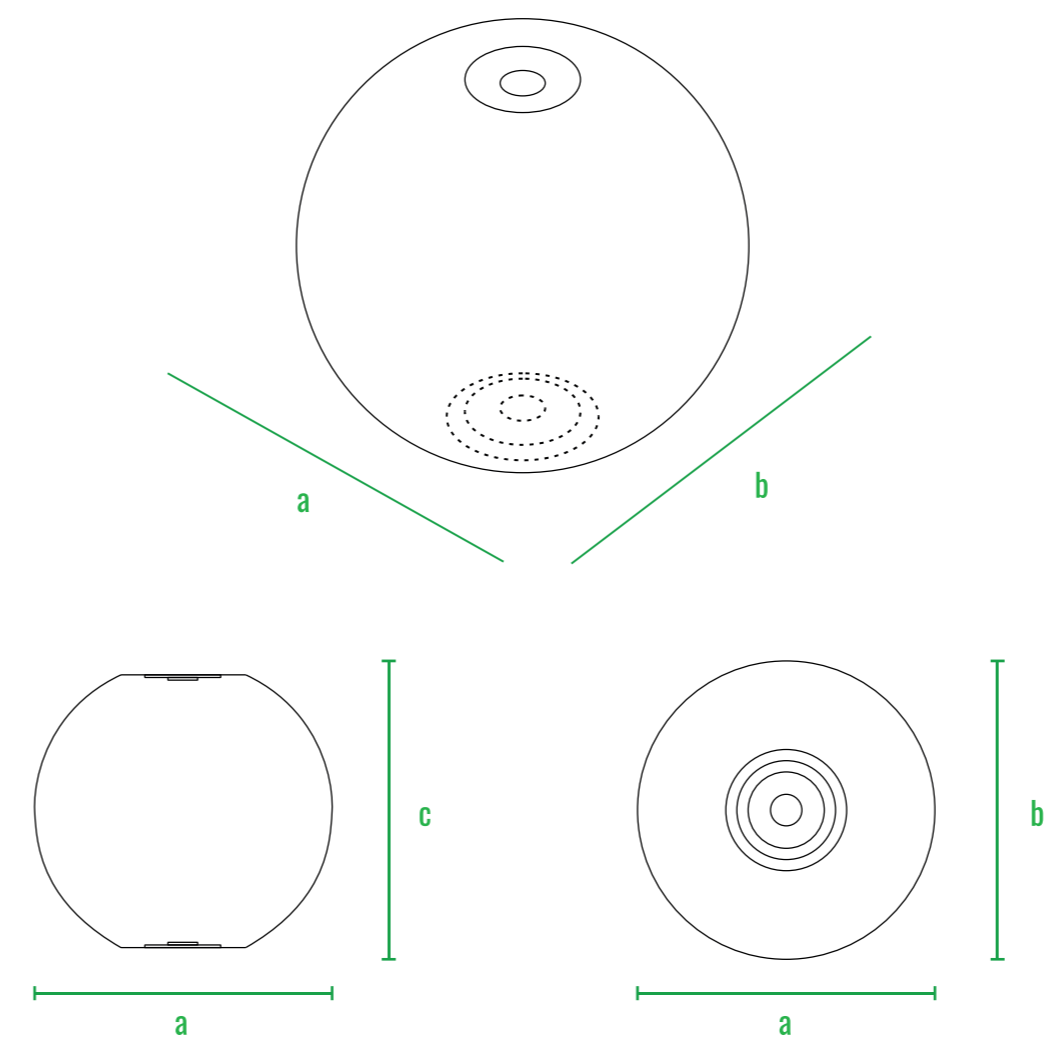

160см  
140см  
120см  
100см  
80см  
60см  
40см  
20см  
0см

код	название	внешние размеры см.	вес кг.
260_009	Модуль Florence Wall	a 91    b 31    c 30	3,2
260_011	Модуль Nona Wall	a 31    b 18    c 30	0,7
260_010	Модуль Caprice Wall	a 31    b 31    c 30	0,8