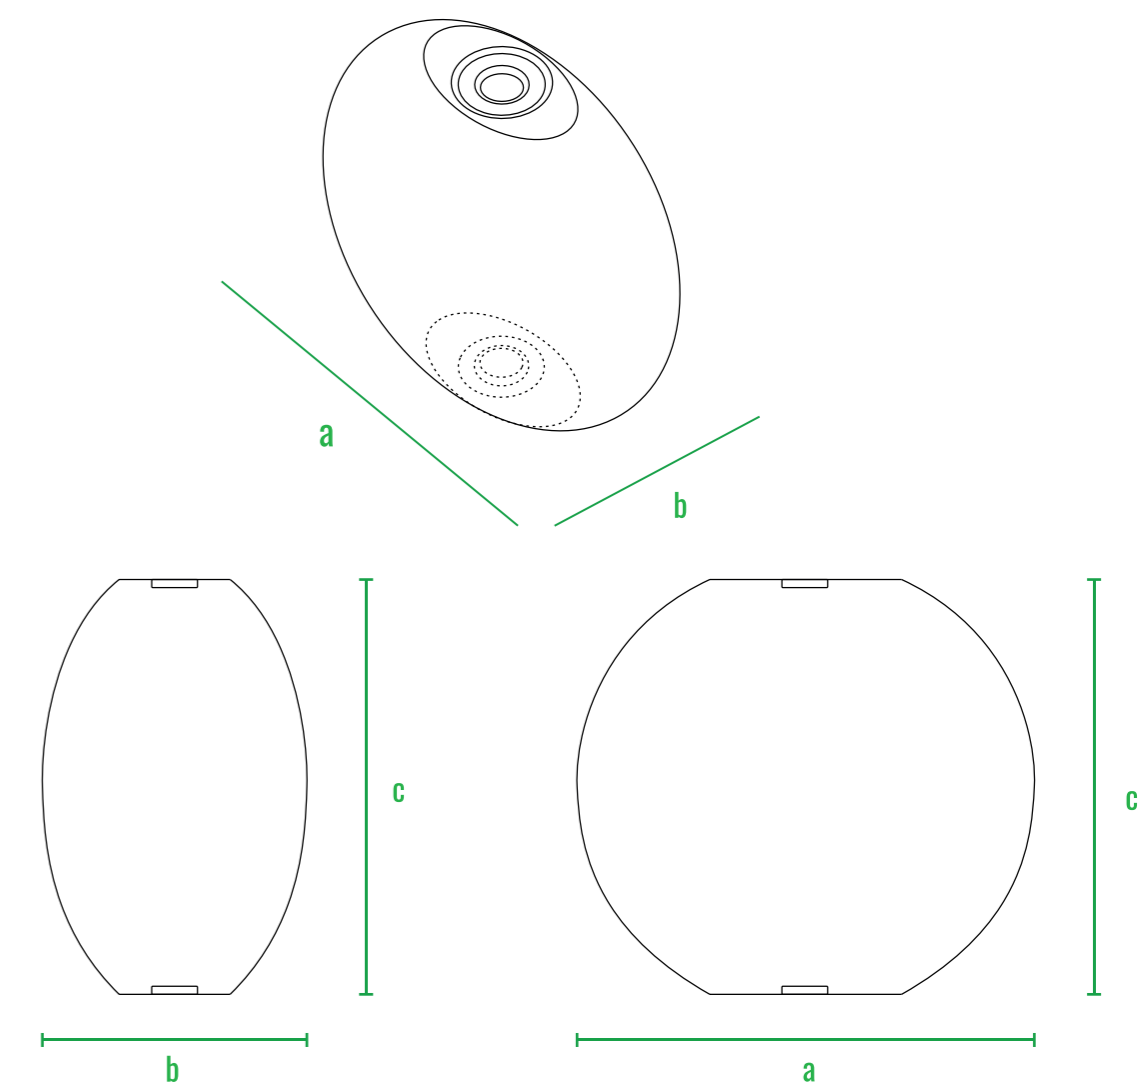

160см  
140см  
120см  
100см  
80см  
60см  
40см  
20см  
0см

код	название	внешние размеры см.	вес кг.
260_009	Модуль Florence Wall	a 91    b 31    c 30	3,2
260_011	Модуль Nona Wall	a 31    b 18    c 30	0,7
260_010	Модуль Caprice Wall	a 31    b 31    c 30	0,8