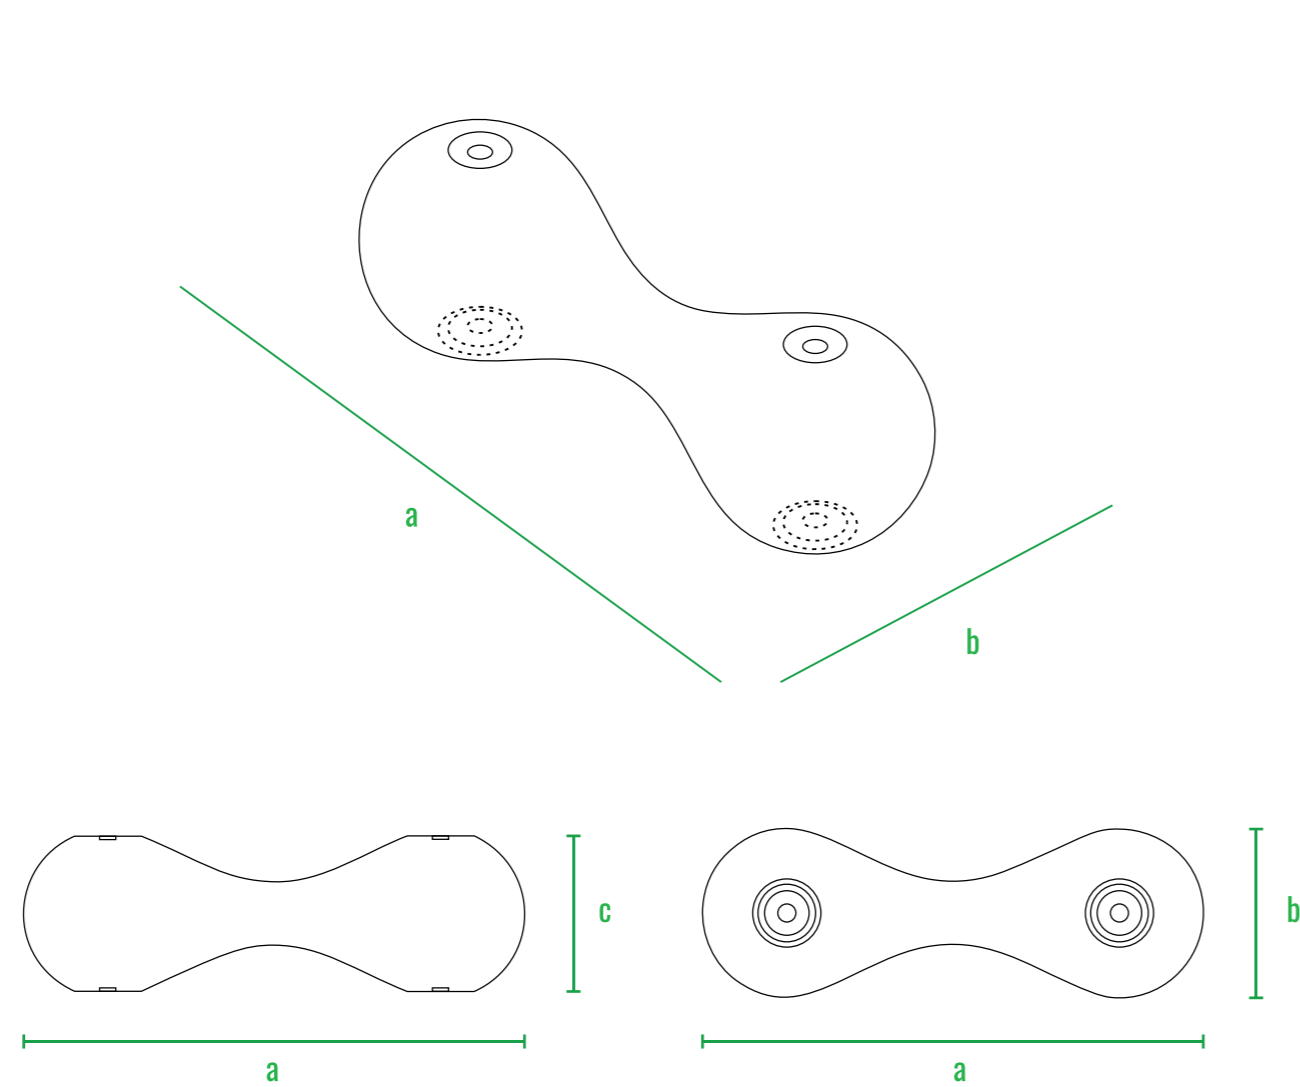

160см  
140см  
120см  
100см  
80см  
60см  
40см  
20см  
0см

код	название	внешние размеры см.	вес кг.
260_009	Модуль Florence Wall	a 91    b 31    c 30	3,2
260_011	Модуль Nona Wall	a 31    b 18    c 30	0,7
260_010	Модуль Caprice Wall	a 31    b 31    c 30	0,8