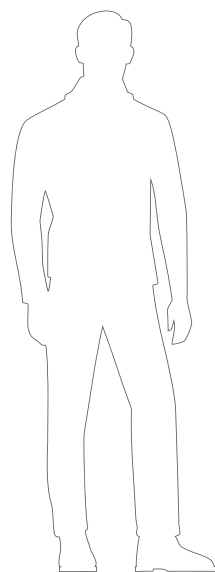

160см  
140см  
120см  
100см  
80см  
60см  
40см  
20см  
0см

Wave

код	название	внешние размеры см.	вес кг.
250_002	Wave	a 225 b 70 c 60	22

160см  
140см  
120см  
100см  
80см  
60см  
40см  
20см  
0см

Wave