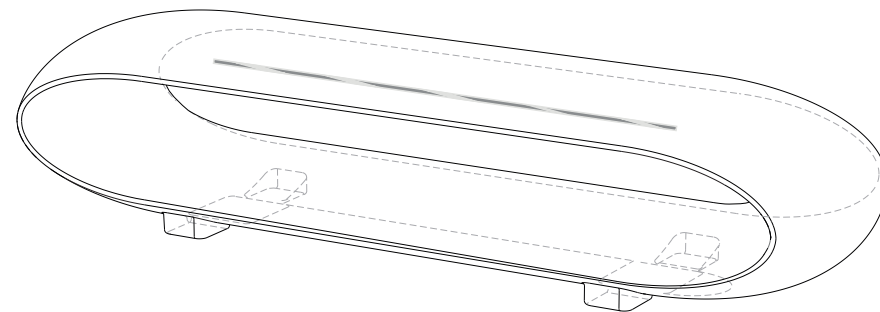

160см
140см
120см
100см
80см
60см
40см
20см
0см

Ноор

LED лента

код	название	внешние размеры см.	вес кг.
230_027	Ноор	a 180 b 50 c 40	25

160см
140см
120см
100см
80см
60см
40см
20см
0см

Ноор